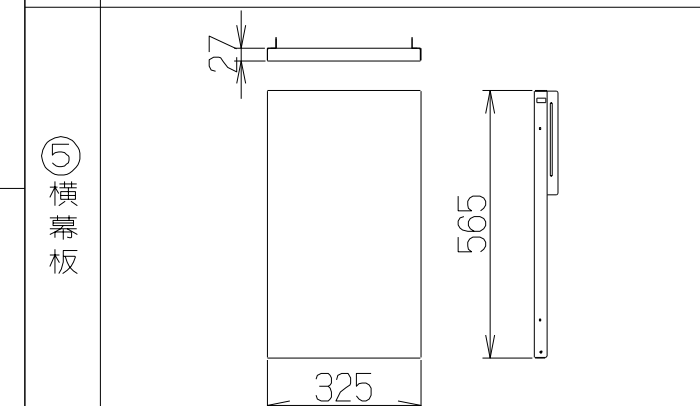

記号	変更履歴	抜番	年月日	担当
△				
△				
△				

製品寸法図

構成部品・付属品	
①ふかし板	1個
②ふかし板取付棧	1個
③給気幕板	1個
④後幕板	1個
⑤横幕板 (左右共通)	2個
⑥天吊金具	2個
⑦給気アダプター	1個
⑧給気ユニット	1個
⑨排気口	1個
⑩信号線	2本
ソフトテープ	2本
取付ねじ (使用数)	
+トラスねじ (M4×10)	32本
+トラスねじ (M5×8)	10本
+低頭ねじ (M4×6)	5本

注) 1. 本部品はLNRL-EC-901R/Lシリーズに取り付けて、同時給排付きセンターフードに変更するための部品です。
 2. 本図はR (右排気) を示します。L (左排気) は対称となります。
 3. 排気方向は上方のみとなります。

LNRV-CK60SI	109UL8AA	シルバーメタリック (SメタリックC)	
LNRV-CK60BK	109UL8SW	ブラック (ブラックFJ)	
LNRV-CK60W	109UL8XP	ホワイト (C-202)	
型名	製品コード	色調	区分No.
作成	型名 LNRV-CK60 オリジナル LNRL用対称対応キット (センター)		
更新	*** / ** / **		
-FUJIOH- 富士工業株式会社		三角法	尺 度 ×
製品姿図			1092046