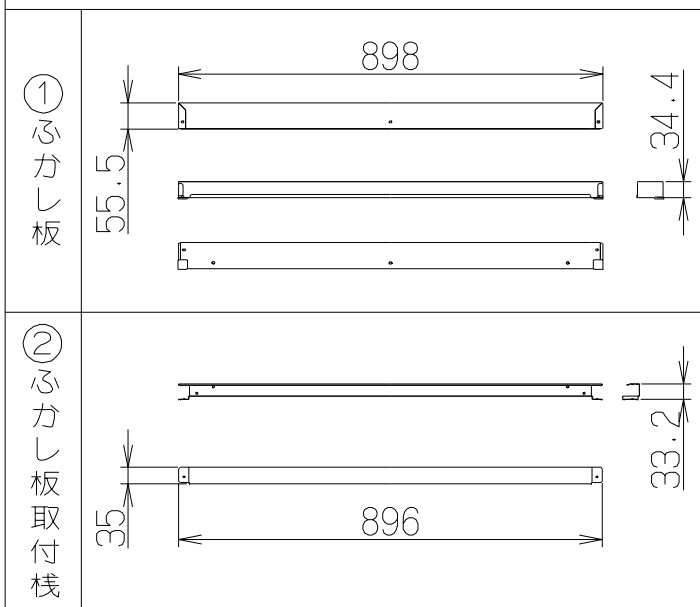

記号	変更履歴	抜番	年月日	担当
△				
△				
△				

製品寸法図

構成部品・付属品	
①ふかし板	1個
②ふかし板取付棧	1個
③給気幕板	1個
④後幕板	1個
⑤横幕板 (左右共通)	2個
⑥天吊金具	2個
⑦給気アダプター	1個
⑧給気ユニット	1個
⑨排気口	1個
⑩信号線	2本
ソフトテープ	2本
取付ねじ (使用数)	
+トラスねじ (M4×10)	32本
+トラスねじ (M5×8)	10本
+低頭ねじ (M4×6)	5本

注) 1. 本部品はLNRL-EC-901R/Lシリーズに取り付けて、同時給排付きセンターフードに変更するための部品です。
 2. 本図はR (右排気) を示します。L (左排気) は対称となります。
 3. 排気方向は上方のみとなります。

LNRV-CK60SI	109UL8AA	シルバーメタリック (SメタリックC)	
LNRV-CK60BK	109UL8SW	ブラック (ブラックFJ)	
LNRV-CK60W	109UL8XP	ホワイト (C-202)	
型名	製品コード	色調	区分No.
作成	型名 LNRV-CK60 オリジナル LNRL用対称対応キット (センター)		
更新	*** / ** / **		
-FUJIOH- 富士工業株式会社		三角法	尺 度 ×
製品姿図			1092046