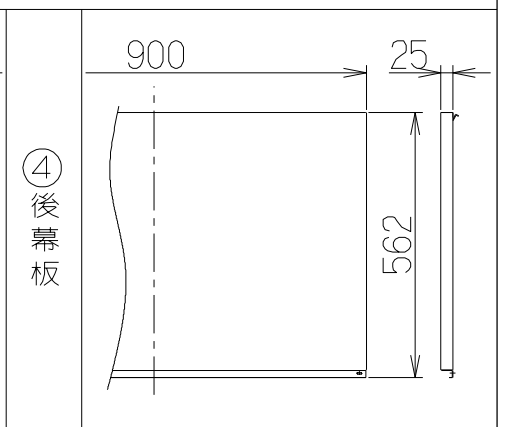

記号	変更履歴	抜番	年月日	担当
△				
△				
△				

製品寸法図

構成部品・付属品	
①ふかし板	1個
②ふかし板取付棧	1個
③給気幕板	1個
④後幕板	1個
⑤横幕板 (左右共通)	2個
⑥天吊金具	2個
⑦給気アダプター	1個
⑧給気ユニット	1個
⑨排気口	1個
⑩信号線	2本
ソフトテープ	2本
取付ねじ (使用数)	
+トラスねじ (M4×10)	32本
+トラスねじ (M5×8)	10本
+低頭ねじ (M4×6)	5本

注) 1. 本部品はLNRL-EC-901R/Lシリーズに取り付けて、同時給排付きセンターフードに変更するための部品です。
 2. 本図はR (右排気) を示します。L (左排気) は対称となります。
 3. 排気方向は上方のみとなります。

LNRV-CK60SI	109UL8AA	シルバーメタリック (SメタリックC)	
LNRV-CK60BK	109UL8SW	ブラック (ブラックFJ)	
LNRV-CK60W	109UL8XP	ホワイト (C-202)	
型名	製品コード	色調	区分No.
作成	型名 LNRV-CK60 オリジナル LNRL用対称対応キット (センター)		
更新	*** / ** / **		
-FUJIOH- 富士工業株式会社		三角法	尺 度 ×
製品姿図			1092046