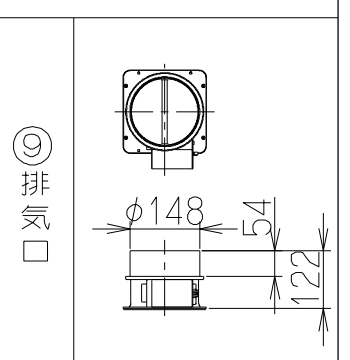

記号	変更履歴	抜番	年月日	担当
△				
△				
△				

製品寸法図

構成部品・付属品	
①ふかし板	1個
②ふかし板取付棧	1個
③給気幕板	1個
④後幕板	1個
⑤横幕板 (左右共通)	2個
⑥天吊金具	2個
⑦給気アダプター	1個
⑧給気ユニット	1個
⑨排気口	1個
⑩信号線	2本
ソフトテープ	2本
取付ねじ (使用数)	
+トラスねじ (M4×10)	32本
+トラスねじ (M5×8)	10本
+低頭ねじ (M4×6)	5本

注) 1. 本部品はLNRL-EC-901R/Lシリーズに取り付けて、同時給排付きセンターフードに変更するための部品です。
 2. 本図はR (右排気) を示します。L (左排気) は対称となります。
 3. 排気方向は上方のみとなります。

LNRV-CK60SI	109UL8AA	シルバーメタリック (SメタリックC)	
LNRV-CK60BK	109UL8SW	ブラック (ブラックFJ)	
LNRV-CK60W	109UL8XP	ホワイト (C-202)	
型名	製品コード	色調	区分No.
作成	型名 LNRV-CK60 オリジナル LNRL用対称対応キット (センター)		
更新	*** / ** / **		
-FUJIOH- 富士工業株式会社		三角法	尺 度 ×
製品姿図			1092046