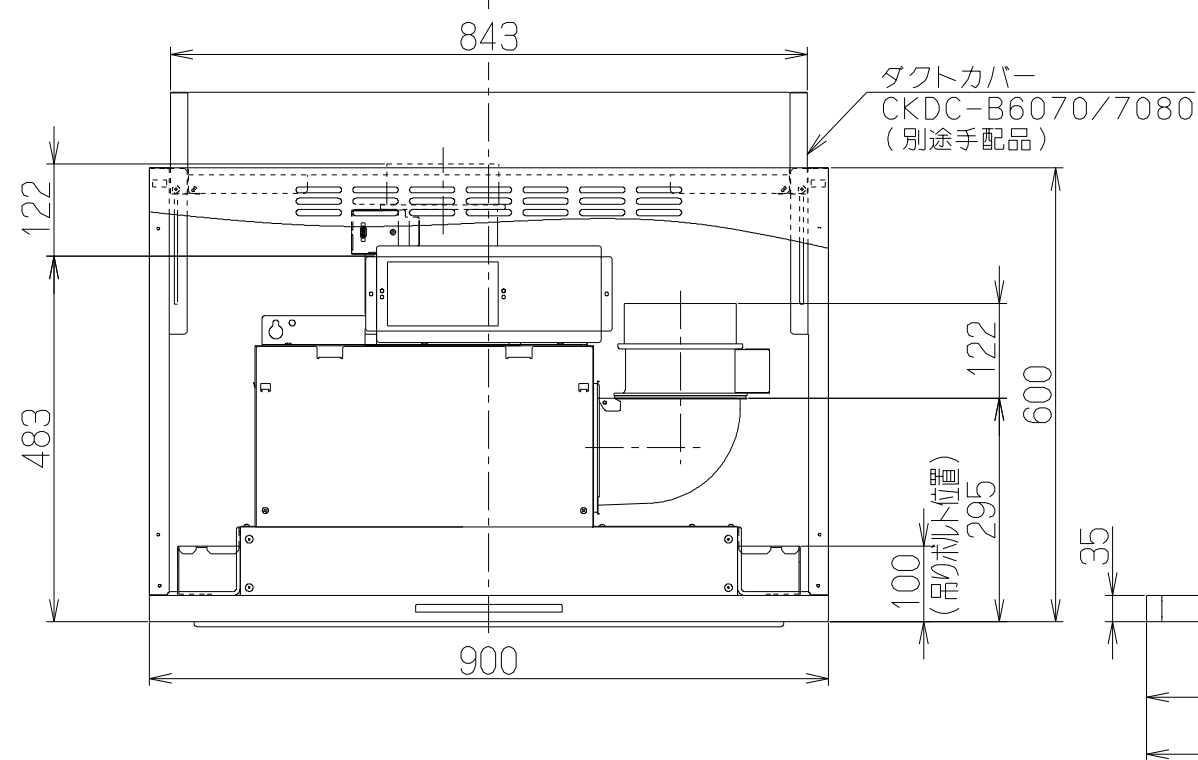

記号	変更履歴	抜番	年月日	担当
△				
△				
△				

製品寸法図

構成部品・付属品	
①ふかし板	1個
②ふかし板取付棧	1個
③給気幕板	1個
④後幕板	1個
⑤横幕板 (左右共通)	2個
⑥天吊金具	2個
⑦給気アダプター	1個
⑧給気ユニット	1個
⑨排気口	1個
⑩信号線	2本
ソフトテープ	2本
取付ねじ (使用数)	
+トラスねじ (M4×10)	32本
+トラスねじ (M5×8)	10本
+低頭ねじ (M4×6)	5本

注) 1. 本部品はLNRL-EC-901R/Lシリーズに取り付けて、同時給排付きセンターフードに変更するための部品です。
 2. 本図はR (右排気) を示します。L (左排気) は対称となります。
 3. 排気方向は上方のみとなります。

LNRV-CK60SI	109UL8AA	シルバーメタリック (SメタリックC)	
LNRV-CK60BK	109UL8SW	ブラック (ブラックFJ)	
LNRV-CK60W	109UL8XP	ホワイト (C-202)	
型名	製品コード	色調	区分No.
作成	型名 LNRV-CK60 オリジナル LNRL用対称対応キット (センター)		
更新	*** / ** / **		
-FUJIOH- 富士工業株式会社		三角法	尺 度 ×
製品姿図			1092046