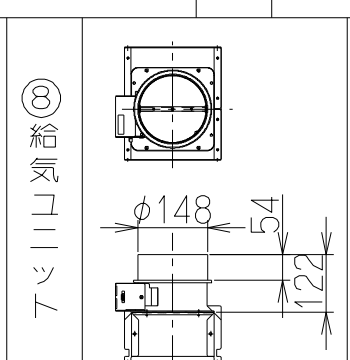

記号	変更履歴	抜番	年月日	担当
△				
△				
△				

製品寸法図

構成部品・付属品	
①ふかし板	1個
②ふかし板取付棧	1個
③給気幕板	1個
④後幕板	1個
⑤横幕板 (左右共通)	2個
⑥天吊金具	2個
⑦給気アダプター	1個
⑧給気ユニット	1個
⑨排気口	1個
⑩信号線	2本
ソフトテープ	2本
取付ねじ (使用数)	
+トラスねじ (M4×10)	32本
+トラスねじ (M5×8)	10本
+低頭ねじ (M4×6)	5本

注) 1. 本部品はLNRL-EC-901R/Lシリーズに取り付けて、同時給排付きセンターフードに変更するための部品です。
 2. 本図はR (右排気) を示します。L (左排気) は対称となります。
 3. 排気方向は上方のみとなります。

LNRV-CK60SI	109UL8AA	シルバーメタリック (SメタリックC)	
LNRV-CK60BK	109UL8SW	ブラック (ブラックFJ)	
LNRV-CK60W	109UL8XP	ホワイト (C-202)	
型名	製品コード	色調	区分No.
作成	型名 LNRV-CK60 オリジナル LNRL用対称対応キット (センター)		
更新	*** / ** / **		
-FUJIOH- 富士工業株式会社		三角法	尺 度 ×
製品姿図			1092046