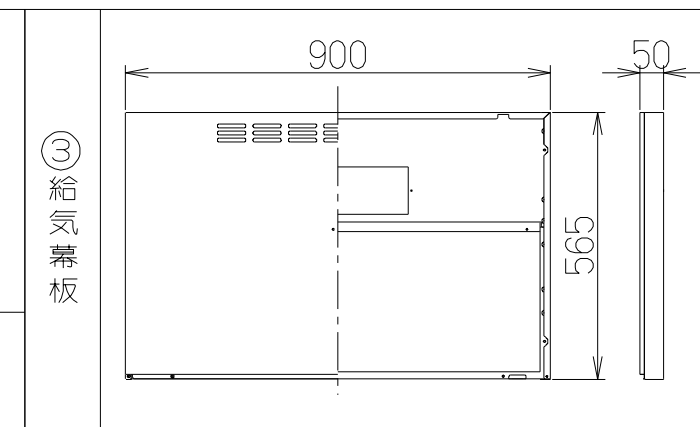

記号	変更履歴	抜番	年月日	担当
△				
△				
△				

製品寸法図

構成部品・付属品	
①ふかし板	1個
②ふかし板取付棧	1個
③給気幕板	1個
④後幕板	1個
⑤横幕板 (左右共通)	2個
⑥天吊金具	2個
⑦給気アダプター	1個
⑧給気ユニット	1個
⑨排気口	1個
⑩信号線	2本
ソフトテープ	2本
取付ねじ (使用数)	
+トラスねじ (M4×10)	32本
+トラスねじ (M5×8)	10本
+低頭ねじ (M4×6)	5本

注) 1. 本部品はLNRL-EC-901R/Lシリーズに取り付けて、同時給排付きセンターフードに変更するための部品です。
 2. 本図はR (右排気) を示します。L (左排気) は対称となります。
 3. 排気方向は上方のみとなります。

LNRV-CK60SI	109UL8AA	シルバーメタリック (SメタリックC)	
LNRV-CK60BK	109UL8SW	ブラック (ブラックFJ)	
LNRV-CK60W	109UL8XP	ホワイト (C-202)	
型名	製品コード	色調	区分No.
作成	型名 LNRV-CK60 オリジナル LNRL用対称対応キット (センター)		
更新	*** / ** / **		
-FUJIOH- 富士工業株式会社		三角法	尺 度 ×
製品姿図			1092046