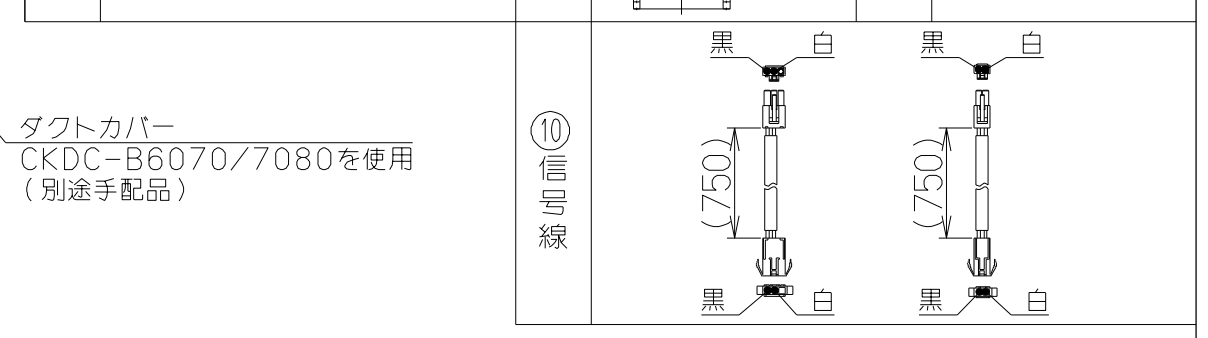

記号	変更履歴	抜番	年月日	担当
△				
△				
△				

製品寸法図

構成部品・付属品	
①ふかし板	1個
②ふかし板取付棧	1個
③給気幕板	1個
④後幕板	1個
⑤横幕板 (左右共通)	2個
⑥天吊金具	2個
⑦給気アダプター	1個
⑧給気ユニット	1個
⑨排気口	1個
⑩信号線	2本
ソフトテープ	2本
取付ねじ (使用数)	
+トラスねじ (M4×10)	32本
+トラスねじ (M5×8)	10本
+低頭ねじ (M4×6)	5本

注) 1. 本部品はLNRL-EC-901R/Lシリーズに取り付けて、同時給排付きセンターフードに変更するための部品です。
 2. 本図はR (右排気) を示します。L (左排気) は対称となります。
 3. 排気方向は上方のみとなります。

LNRV-CK60SI	109UL8AA	シルバーメタリック (SメタリックC)	
LNRV-CK60BK	109UL8SW	ブラック (ブラックFJ)	
LNRV-CK60W	109UL8XP	ホワイト (C-202)	
型名	製品コード	色調	区分No.
作成	型名 LNRV-CK60 オリジナル LNRL用対称対応キット (センター)		
更新	*** / ** / **		
-FUJIOH- 富士工業株式会社		三角法	尺 度 ×
製品姿図			1092046