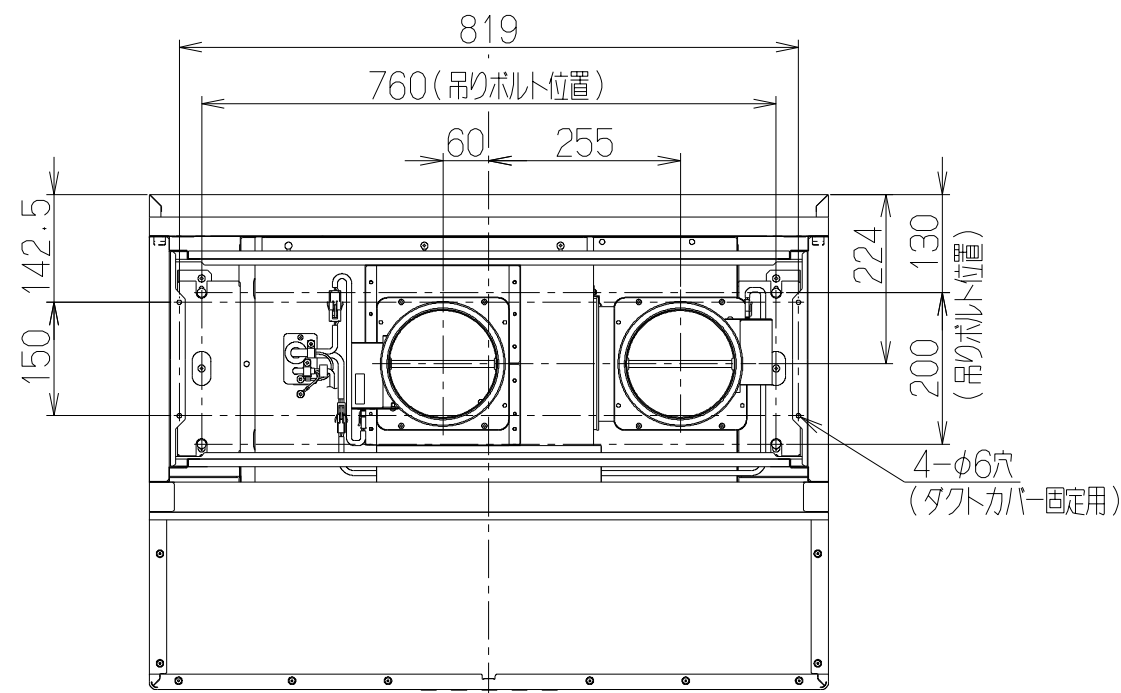

記号	変更履歴	抜番	年月日	担当
△				
△				
△				

製品寸法図

構成部品・付属品	
①ふかし板	1個
②ふかし板取付棧	1個
③給気幕板	1個
④後幕板	1個
⑤横幕板 (左右共通)	2個
⑥天吊金具	2個
⑦給気アダプター	1個
⑧給気ユニット	1個
⑨排気口	1個
⑩信号線	2本
ソフトテープ	2本
取付ねじ (使用数)	
+トラスねじ (M4×10)	32本
+トラスねじ (M5×8)	10本
+低頭ねじ (M4×6)	5本

注) 1. 本部品はLNRL-EC-901R/Lシリーズに取り付けて、同時給排付きセンターフードに変更するための部品です。
 2. 本図はR (右排気) を示します。L (左排気) は対称となります。
 3. 排気方向は上方のみとなります。

LNRV-CK60SI	109UL8AA	シルバーメタリック (SメタリックC)	
LNRV-CK60BK	109UL8SW	ブラック (ブラックFJ)	
LNRV-CK60W	109UL8XP	ホワイト (C-202)	
型名	製品コード	色調	区分No.
作成	型名 LNRV-CK60 オリジナル LNRL用対称対応キット (センター)		
更新	*** / ** / **		
-FUJIOH- 富士工業株式会社		三角法	尺 度 ×
製品姿図			1092046