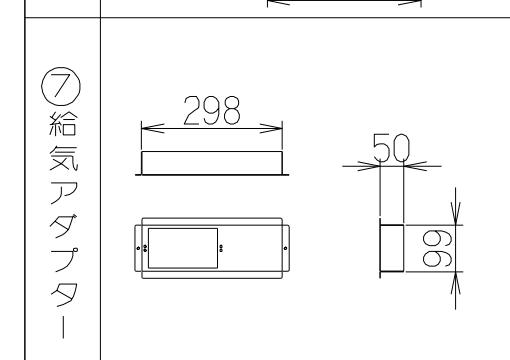

記号	変更履歴	抜番	年月日	担当
△				
△				
△				

製品寸法図

構成部品・付属品	
①ふかし板	1個
②ふかし板取付棧	1個
③給気幕板	1個
④後幕板	1個
⑤横幕板 (左右共通)	2個
⑥天吊金具	2個
⑦給気アダプター	1個
⑧給気ユニット	1個
⑨排気口	1個
⑩信号線	2本
ソフトテープ	2本
取付ねじ (使用数)	
+トラスねじ (M4×10)	32本
+トラスねじ (M5×8)	10本
+低頭ねじ (M4×6)	5本

注) 1. 本部品はLNRL-EC-901R/Lシリーズに取り付けて、同時給排付きセンターフードに変更するための部品です。
 2. 本図はR (右排気) を示します。L (左排気) は対称となります。
 3. 排気方向は上方のみとなります。

LNRV-CK60SI	109UL8AA	シルバーメタリック (SメタリックC)	
LNRV-CK60BK	109UL8SW	ブラック (ブラックFJ)	
LNRV-CK60W	109UL8XP	ホワイト (C-202)	
型名	製品コード	色調	区分No.
作成	型名 LNRV-CK60 オリジナル LNRL用対称対応キット (センター)		
更新	*** / ** / **		
-FUJIOH- 富士工業株式会社		三角法	尺 度 ×
製品姿図			1092046