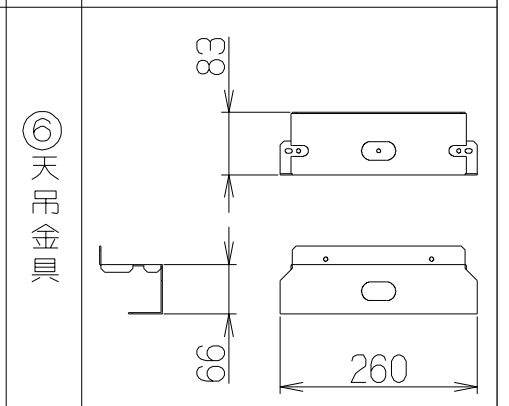

記号	変更履歴	抜番	年月日	担当
△				
△				
△				

製品寸法図

構成部品・付属品	
①ふかし板	1個
②ふかし板取付棧	1個
③給気幕板	1個
④後幕板	1個
⑤横幕板 (左右共通)	2個
⑥天吊金具	2個
⑦給気アダプター	1個
⑧給気ユニット	1個
⑨排気口	1個
⑩信号線	2本
ソフトテープ	2本
取付ねじ (使用数)	
+トラスねじ (M4×10)	32本
+トラスねじ (M5×8)	10本
+低頭ねじ (M4×6)	5本

注) 1. 本部品はLNRL-EC-901R/Lシリーズに取り付けて、同時給排付きセンターフードに変更するための部品です。
 2. 本図はR (右排気) を示します。L (左排気) は対称となります。
 3. 排気方向は上方のみとなります。

LNRV-CK60SI	109UL8AA	シルバーメタリック (SメタリックC)	
LNRV-CK60BK	109UL8SW	ブラック (ブラックFJ)	
LNRV-CK60W	109UL8XP	ホワイト (C-202)	
型名	製品コード	色調	区分No.
作成	型名 LNRV-CK60 オリジナル LNRL用対称対応キット (センター)		
更新	*** / ** / **		
-FUJIOH- 富士工業株式会社		三角法	尺 度 ×
製品姿図			1092046