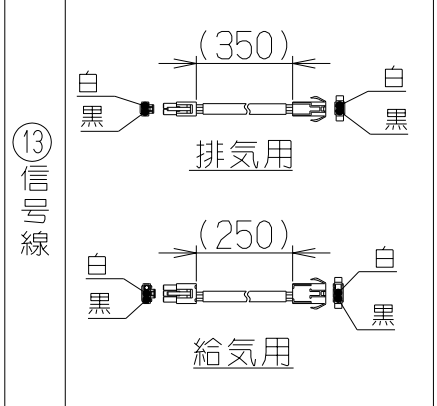

記号	変更履歴	技連番号	年月日	担当
△				
△				
△				

製品寸法図

注) 1. 本部品はSERL-EC/3R-901シリーズに取り付けてセンターフードに変更するための部品です。
2. 給・排気方向は、上方のみとなります。

構成部品・付属品

①給気幕板	1枚	⑧ふかし板取付枠	1個
②後幕板	1枚	⑨給気アダプター	1個
③横幕板	2枚	⑩排気口押さえ	1個
④天吊金具ベース	2個	⑪給気ユニット	1個
⑤補強金具	2個	⑫排気口	1個
⑥天吊金具	4個	⑬信号線	2本
⑦ふかし板	1個	・ソフトテープ	2本

取付ねじ
 ・+トラスねじ(M4×10) 43本
 ・+ナベねじ(M5×8) 20本
 ・+低頭ねじ(M4×6) 5本

SERV-CK60SI	109UL4AA	シルバーメタリック(Sメタリック)	
SERV-CK60BK	109UL4SW	ブラック(ブラックJ)	
SERV-CK60W	109UL4XP	ホワイト(C-202)	
型名	製品コード	色調	区分No.
作成		型名	SERV-CK60
更新	****/**/**	型番	オリジナル SERL用対面対称キット(センター)
		図番	1092042
		図名	製品姿図