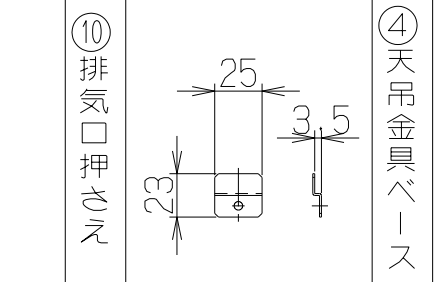

記号	変更履歴	技連番号	年月日	担当
△				
△				
△				

製品寸法図

注) 1. 本部品はSERL-EC/3R-901シリーズに取り付けてセンターフードに変更するための部品です。
2. 給・排気方向は、上方のみとなります。

構成部品・付属品

①給気幕板	1枚	⑧ふかし板取付枠	1個
②後幕板	1枚	⑨給気アダプター	1個
③横幕板	2枚	⑩排気口押さえ	1個
④天吊金具ベース	2個	⑪給気ユニット	1個
⑤補強金具	2個	⑫排気口	1個
⑥天吊金具	4個	⑬信号線	2本
⑦ふかし板	1個	・ソフトテープ	2本

取付ねじ
 ・+トラスねじ(M4×10) 43本
 ・+ナベねじ(M5×8) 20本
 ・+低頭ねじ(M4×6) 5本

SERV-CK60SI	109UL4AA	シルバーメタリック(Sメタリック)	
SERV-CK60BK	109UL4SW	ブラック(ブラックJ)	
SERV-CK60W	109UL4XP	ホワイト(C-202)	
型名	製品コード	色調	区分No.
作成		型名	SERV-CK60
更新	****/**/**	型番	オリジナル SERL用対面対称キット(センター)
		図番	1092042
		図名	製品姿図