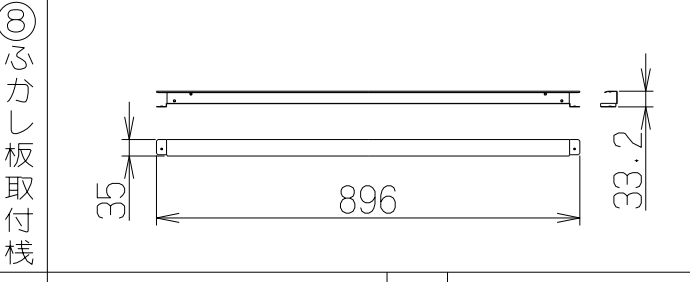

記号	変更履歴	技連番号	年月日	担当
△				
△				
△				

製品寸法図

注) 1. 本部品はSERL-EC/3R-901シリーズに取り付けてセンターフードに変更するための部品です。
2. 給・排気方向は、上方のみとなります。

構成部品・付属品

①給気幕板	1枚	⑧ふかし板取付枠	1個
②後幕板	1枚	⑨給気アダプター	1個
③横幕板	2枚	⑩排気口押さえ	1個
④天吊金具ベース	2個	⑪給気ユニット	1個
⑤補強金具	2個	⑫排気口	1個
⑥天吊金具	4個	⑬信号線	2本
⑦ふかし板	1個	・ソフトテープ	2本

取付ねじ
 ・+トラスねじ(M4×10) 43本
 ・+ナベねじ(M5×8) 20本
 ・+低頭ねじ(M4×6) 5本

SERV-CK60SI	109UL4AA	シルバーメタリック(Sメタリック)	
SERV-CK60BK	109UL4SW	ブラック(ブラックJ)	
SERV-CK60W	109UL4XP	ホワイト(C-202)	
型名	製品コード	色調	区分No.
作成		型名	SERV-CK60
更新	****/**/**	型番	オリジナル SERL用対面対称キット(センター)
		図番	1092042
		図名	製品姿図