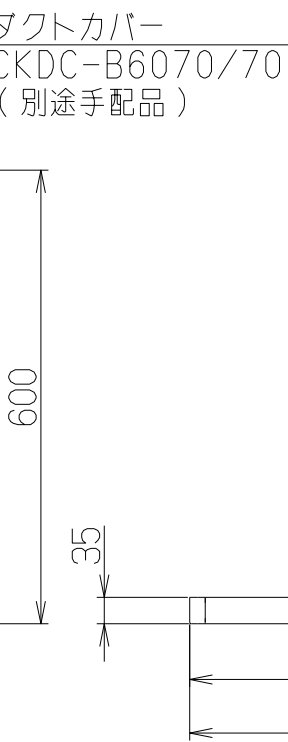

記号	変更履歴	技連番号	年月日	担当
△				
△				
△				

製品寸法図

注) 1. 本部品はSERL-EC/3R-901シリーズに取り付けてセンターフードに変更するための部品です。
2. 給・排気方向は、上方のみとなります。

構成部品・付属品

①給気幕板	1枚	⑧ふかし板取付枠	1個
②後幕板	1枚	⑨給気アダプター	1個
③横幕板	2枚	⑩排気口押さえ	1個
④天吊金具ベース	2個	⑪給気ユニット	1個
⑤補強金具	2個	⑫排気口	1個
⑥天吊金具	4個	⑬信号線	2本
⑦ふかし板	1個	・ソフトテープ	2本

取付ねじ
 ・+トラスねじ(M4×10) 43本
 ・+ナベねじ(M5×8) 20本
 ・+低頭ねじ(M4×6) 5本

SERV-CK60SI	109UL4AA	シルバーメタリック(Sメタリック)	
SERV-CK60BK	109UL4SW	ブラック(ブラックJ)	
SERV-CK60W	109UL4XP	ホワイト(C-202)	
型名	製品コード	色調	区分No.
作成		型名	SERV-CK60
更新	****/**/**	型番	オリジナル SERL用対面対称キット(センター)
		図番	1092042
		図名	製品姿図