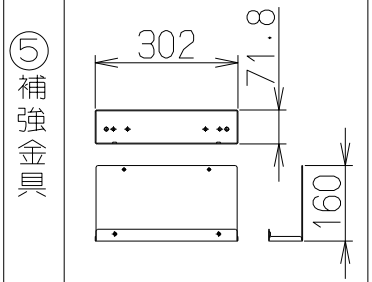

記号	変更履歴	技連番号	年月日	担当
△				
△				
△				

製品寸法図

注) 1. 本部品はSERL-EC/3R-901シリーズに取り付けてセンターフードに変更するための部品です。
2. 給・排気方向は、上方のみとなります。

構成部品・付属品

①給気幕板	1枚	⑧ふかし板取付枠	1個
②後幕板	1枚	⑨給気アダプター	1個
③横幕板	2枚	⑩排気口押さえ	1個
④天吊金具ベース	2個	⑪給気ユニット	1個
⑤補強金具	2個	⑫排気口	1個
⑥天吊金具	4個	⑬信号線	2本
⑦ふかし板	1個	・ソフトテープ	2本

取付ねじ
 ・+トラスねじ(M4×10) 43本
 ・+ナベねじ(M5×8) 20本
 ・+低頭ねじ(M4×6) 5本

SERV-CK60SI	109UL4AA	シルバーメタリック(Sメタリック)	
SERV-CK60BK	109UL4SW	ブラック(ブラックJ)	
SERV-CK60W	109UL4XP	ホワイト(C-202)	
型名	製品コード	色調	区分No.
作成		型名	SERV-CK60
更新	****/**/**	型番	オリジナル SERL用対面対称キット(センター)
		図番	1092042
		図名	製品姿図