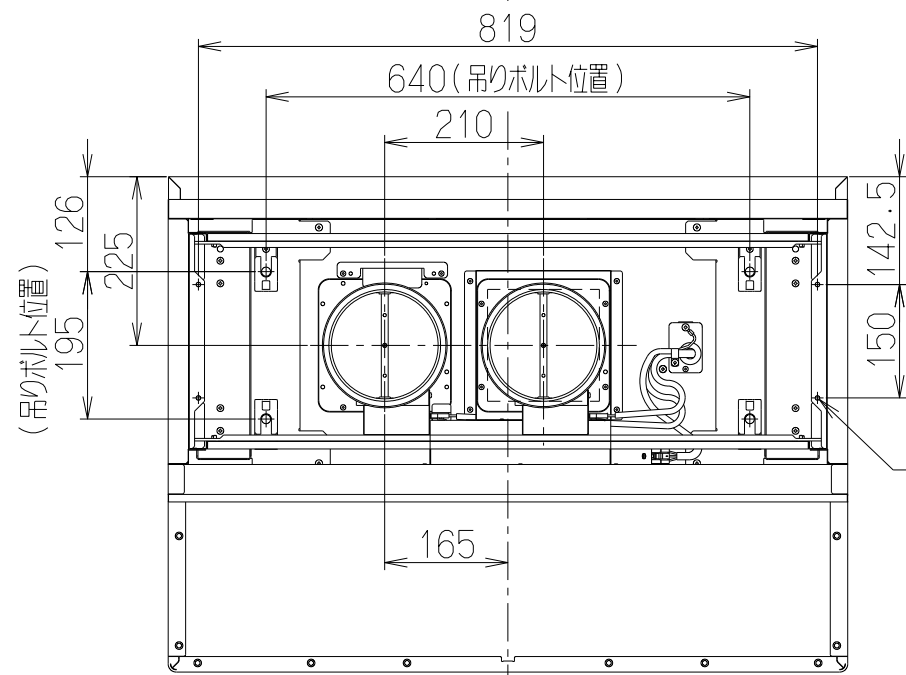

記号	変更履歴	技連番号	年月日	担当
△				
△				
△				

製品寸法図

注) 1. 本部品はSERL-EC/3R-901シリーズに取り付けてセンターフードに変更するための部品です。
2. 給・排気方向は、上方のみとなります。

構成部品・付属品

①給気幕板	1枚	⑧ふかし板取付枠	1個
②後幕板	1枚	⑨給気アダプター	1個
③横幕板	2枚	⑩排気口押さえ	1個
④天吊金具ベース	2個	⑪給気ユニット	1個
⑤補強金具	2個	⑫排気口	1個
⑥天吊金具	4個	⑬信号線	2本
⑦ふかし板	1個	・ソフトテープ	2本

取付ねじ
 ・+トラスねじ(M4×10) 43本
 ・+ナベねじ(M5×8) 20本
 ・+低頭ねじ(M4×6) 5本

SERV-CK60SI	109UL4AA	シルバーメタリック(Sメタリック)	
SERV-CK60BK	109UL4SW	ブラック(ブラックJ)	
SERV-CK60W	109UL4XP	ホワイト(C-202)	
型名	製品コード	色調	区分No.
作成		型名	SERV-CK60
更新	****/**/**	型番	オリジナル SERL用対面対称キット(センター)
		図番	1092042
		図名	製品姿図