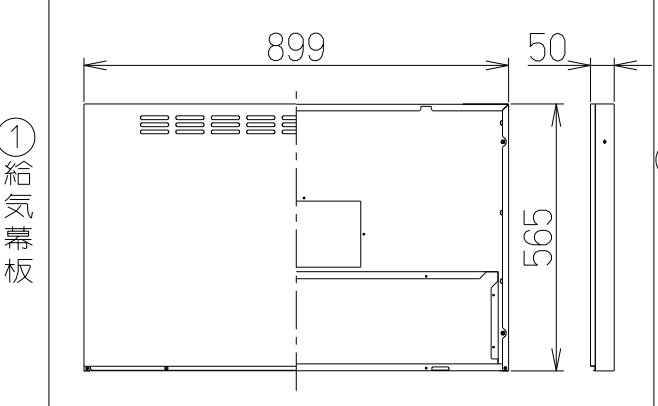

記号	変更履歴	技連番号	年月日	担当
△				
△				
△				

製品寸法図

注) 1. 本部品はSERL-EC/3R-901シリーズに取り付けてセンターフードに変更するための部品です。
2. 給・排気方向は、上方のみとなります。

構成部品・付属品

①給気幕板	1枚	⑧ふかし板取付枠	1個
②後幕板	1枚	⑨給気アダプター	1個
③横幕板	2枚	⑩排気口押さえ	1個
④天吊金具ベース	2個	⑪給気ユニット	1個
⑤補強金具	2個	⑫排気口	1個
⑥天吊金具	4個	⑬信号線	2本
⑦ふかし板	1個	・ソフトテープ	2本

取付ねじ
 ・+トラスねじ(M4×10) 43本
 ・+ナベねじ(M5×8) 20本
 ・+低頭ねじ(M4×6) 5本

SERV-CK60SI	109UL4AA	シルバーメタリック(Sメタリック)	
SERV-CK60BK	109UL4SW	ブラック(ブラックJ)	
SERV-CK60W	109UL4XP	ホワイト(C-202)	
型名	製品コード	色調	区分No.
作成		型名	SERV-CK60
更新	****/**/**	型番	オリジナル SERL用対面対称キット(センター)
		図番	1092042
		図名	製品姿図