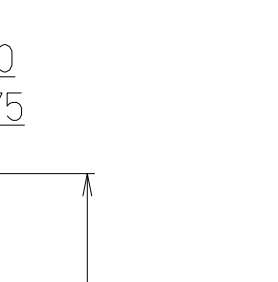

記号	変更履歴	技連番号	年月日	担当
△				
△				
△				

製品寸法図

注) 1. 本部品はSERL-EC/3R-901シリーズに取り付けてセンターフードに変更するための部品です。
2. 給・排気方向は、上方のみとなります。

構成部品・付属品

①給気幕板	1枚	⑧ふかし板取付枠	1個
②後幕板	1枚	⑨給気アダプター	1個
③横幕板	2枚	⑩排気口押さえ	1個
④天吊金具ベース	2個	⑪給気ユニット	1個
⑤補強金具	2個	⑫排気口	1個
⑥天吊金具	4個	⑬信号線	2本
⑦ふかし板	1個	・ソフトテープ	2本

取付ねじ
 ・+トラスねじ(M4×10) 43本
 ・+ナベねじ(M5×8) 20本
 ・+低頭ねじ(M4×6) 5本

SERV-CK60SI	109UL4AA	シルバーメタリック(Sメタリック)	
SERV-CK60BK	109UL4SW	ブラック(ブラックJ)	
SERV-CK60W	109UL4XP	ホワイト(C-202)	
型名	製品コード	色調	区分No.
作成		型名	SERV-CK60
更新	****/**/**	型番	オリジナル SERL用対面対称キット(センター)
		図番	1092042
		図名	製品姿図