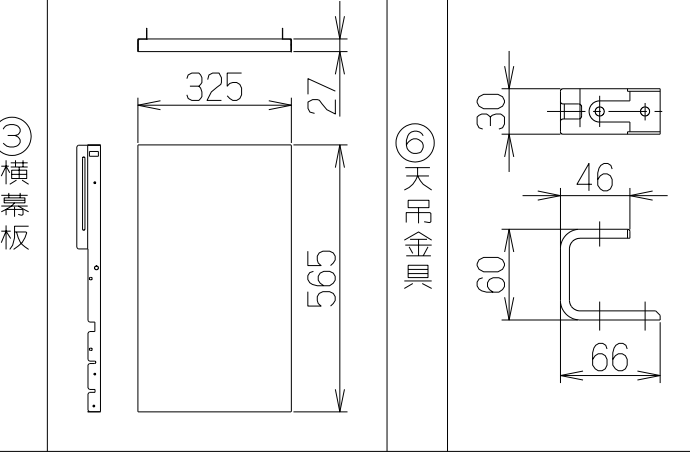

記号	変更履歴	技連番号	年月日	担当
△				
△				
△				

製品寸法図

注) 1. 本部品はSERL-EC/3R-901シリーズに取り付けてセンターフードに変更するための部品です。
2. 給・排気方向は、上方のみとなります。

構成部品・付属品

①給気幕板	1枚	⑧ふかし板取付枠	1個
②後幕板	1枚	⑨給気アダプター	1個
③横幕板	2枚	⑩排気口押さえ	1個
④天吊金具ベース	2個	⑪給気ユニット	1個
⑤補強金具	2個	⑫排気口	1個
⑥天吊金具	4個	⑬信号線	2本
⑦ふかし板	1個	・ソフトテープ	2本

取付ねじ
 ・+トラスねじ(M4×10) 43本
 ・+ナベねじ(M5×8) 20本
 ・+低頭ねじ(M4×6) 5本

SERV-CK60SI	109UL4AA	シルバーメタリック(Sメタリック)	
SERV-CK60BK	109UL4SW	ブラック(ブラックJ)	
SERV-CK60W	109UL4XP	ホワイト(C-202)	
型名	製品コード	色調	区分No.
作成		型名	SERV-CK60
更新	****/**/**	型番	オリジナル SERL用対面対称キット(センター)
		図番	1092042
		図名	製品姿図