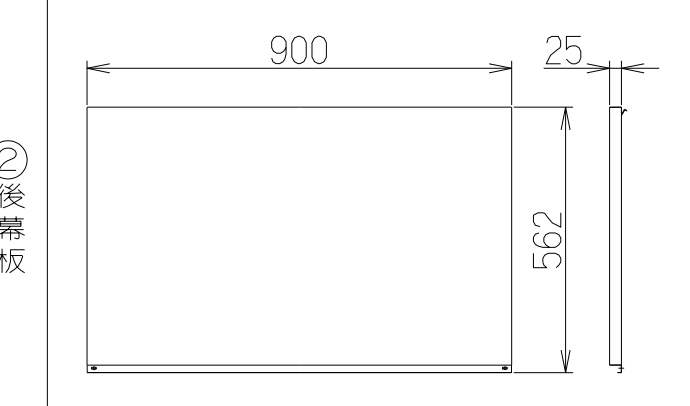

記号	変更履歴	技連番号	年月日	担当
△				
△				
△				

製品寸法図

注) 1. 本部品はSERL-EC/3R-901シリーズに取り付けてセンターフードに変更するための部品です。
2. 給・排気方向は、上方のみとなります。

構成部品・付属品

①給気幕板	1枚	⑧ふかし板取付枠	1個
②後幕板	1枚	⑨給気アダプター	1個
③横幕板	2枚	⑩排気口押さえ	1個
④天吊金具ベース	2個	⑪給気ユニット	1個
⑤補強金具	2個	⑫排気口	1個
⑥天吊金具	4個	⑬信号線	2本
⑦ふかし板	1個	・ソフトテープ	2本

取付ねじ
 ・+トラスねじ(M4×10) 43本
 ・+ナベねじ(M5×8) 20本
 ・+低頭ねじ(M4×6) 5本

SERV-CK60SI	109UL4AA	シルバーメタリック(Sメタリック)	
SERV-CK60BK	109UL4SW	ブラック(ブラックJ)	
SERV-CK60W	109UL4XP	ホワイト(C-202)	
型名	製品コード	色調	区分No.
作成		型名	SERV-CK60
更新	****/**/**	型番	オリジナル SERL用対面対称キット(センター)
		図番	1092042
		図名	製品姿図