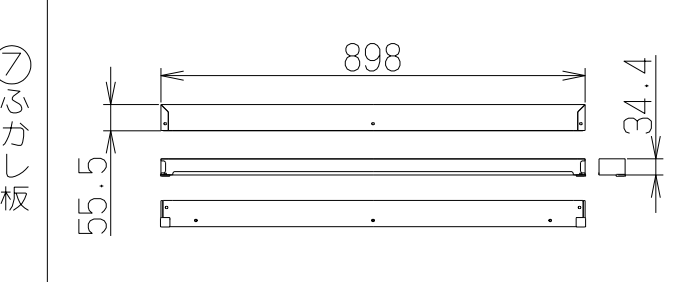

記号	変更履歴	技連番号	年月日	担当
△				
△				
△				

製品寸法図

注) 1. 本部品はSERL-EC/3R-901シリーズに取り付けてセンターフードに変更するための部品です。
2. 給・排気方向は、上方のみとなります。

構成部品・付属品

①給気幕板	1枚	⑧ふかし板取付枠	1個
②後幕板	1枚	⑨給気アダプター	1個
③横幕板	2枚	⑩排気口押さえ	1個
④天吊金具ベース	2個	⑪給気ユニット	1個
⑤補強金具	2個	⑫排気口	1個
⑥天吊金具	4個	⑬信号線	2本
⑦ふかし板	1個	・ソフトテープ	2本

取付ねじ
 ・+トラスねじ(M4×10) 43本
 ・+ナベねじ(M5×8) 20本
 ・+低頭ねじ(M4×6) 5本

SERV-CK60SI	109UL4AA	シルバーメタリック(Sメタリック)	
SERV-CK60BK	109UL4SW	ブラック(ブラックJ)	
SERV-CK60W	109UL4XP	ホワイト(C-202)	
型名	製品コード	色調	区分No.
作成		型名	SERV-CK60
更新	****/**/**	型番	オリジナル SERL用対面対称キット(センター)
		図番	1092042
		図名	製品姿図