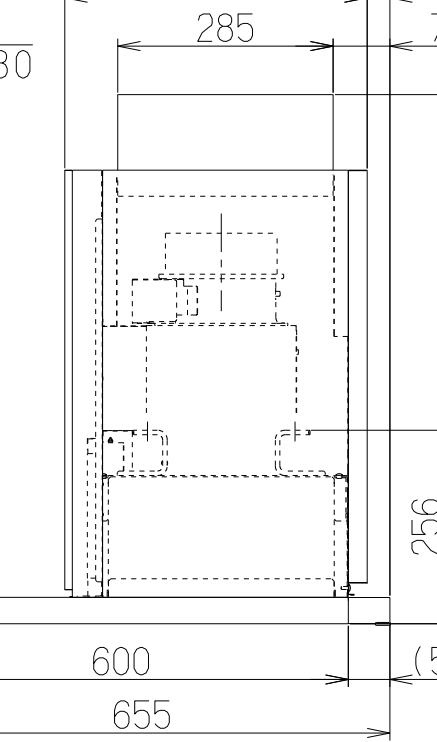

記号	変更履歴	技連番号	年月日	担当
△				
△				
△				

製品寸法図

注) 1. 本部品はSERL-EC/3R-901シリーズに取り付けてセンターフードに変更するための部品です。
2. 給・排気方向は、上方のみとなります。

構成部品・付属品

①給気幕板	1枚	⑧ふかし板取付枠	1個
②後幕板	1枚	⑨給気アダプター	1個
③横幕板	2枚	⑩排気口押さえ	1個
④天吊金具ベース	2個	⑪給気ユニット	1個
⑤補強金具	2個	⑫排気口	1個
⑥天吊金具	4個	⑬信号線	2本
⑦ふかし板	1個	・ソフトテープ	2本

取付ねじ
 ・+トラスねじ(M4×10) 43本
 ・+ナベねじ(M5×8) 20本
 ・+低頭ねじ(M4×6) 5本

SERV-CK60SI	109UL4AA	シルバーメタリック(Sメタリック)	
SERV-CK60BK	109UL4SW	ブラック(ブラックJ)	
SERV-CK60W	109UL4XP	ホワイト(C-202)	
型名	製品コード	色調	区分No.
作成		型名	SERV-CK60
更新	****/**/**	型番	オリジナル SERL用対面対称キット(センター)
		図番	1092042
		図名	製品姿図