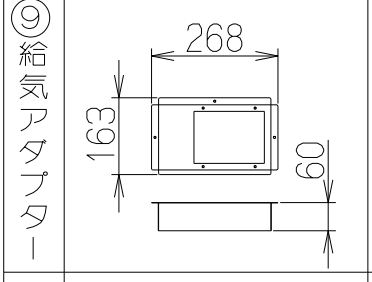

記号	変更履歴	技連番号	年月日	担当
△				
△				
△				

製品寸法図

注) 1. 本部品はSERL-EC/3R-901シリーズに取り付けてセンターフードに変更するための部品です。
2. 給・排気方向は、上方のみとなります。

構成部品・付属品

①給気幕板	1枚	⑧ふかし板取付枠	1個
②後幕板	1枚	⑨給気アダプター	1個
③横幕板	2枚	⑩排気口押さえ	1個
④天吊金具ベース	2個	⑪給気ユニット	1個
⑤補強金具	2個	⑫排気口	1個
⑥天吊金具	4個	⑬信号線	2本
⑦ふかし板	1個	・ソフトテープ	2本

取付ねじ
 ・+トラスねじ(M4×10) 43本
 ・+ナベねじ(M5×8) 20本
 ・+低頭ねじ(M4×6) 5本

SERV-CK60SI	109UL4AA	シルバーメタリック(Sメタリック)	
SERV-CK60BK	109UL4SW	ブラック(ブラックJ)	
SERV-CK60W	109UL4XP	ホワイト(C-202)	
型名	製品コード	色調	区分No.
作成		型名	SERV-CK60
更新	****/**/**	型番	オリジナル SERL用対面対称キット(センター)
		図番	1092042
		図名	製品姿図