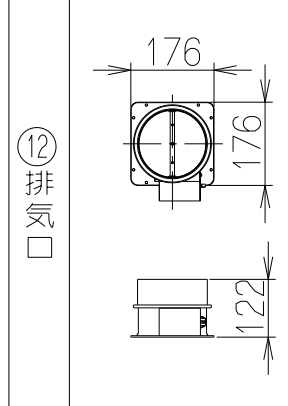

記号	変更履歴	技連番号	年月日	担当
△				
△				
△				

製品寸法図

注) 1. 本部品はSERL-EC/3R-901シリーズに取り付けてセンターフードに変更するための部品です。
2. 給・排気方向は、上方のみとなります。

構成部品・付属品

①給気幕板	1枚	⑧ふかし板取付枠	1個
②後幕板	1枚	⑨給気アダプター	1個
③横幕板	2枚	⑩排気口押さえ	1個
④天吊金具ベース	2個	⑪給気ユニット	1個
⑤補強金具	2個	⑫排気口	1個
⑥天吊金具	4個	⑬信号線	2本
⑦ふかし板	1個	・ソフトテープ	2本

取付ねじ
 ・+トラスねじ(M4×10) 43本
 ・+ナベねじ(M5×8) 20本
 ・+低頭ねじ(M4×6) 5本

SERV-CK60SI	109UL4AA	シルバーメタリック(Sメタリック)	
SERV-CK60BK	109UL4SW	ブラック(ブラックJ)	
SERV-CK60W	109UL4XP	ホワイト(C-202)	
型名	製品コード	色調	区分No.
作成		型名	SERV-CK60
更新	****/**/**	型番	オリジナル SERL用対面対称キット(センター)
		図番	1092042
		図名	製品姿図