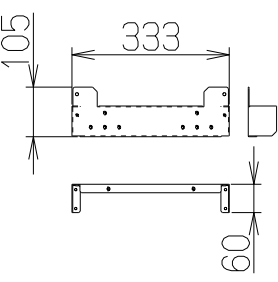

記号	変更履歴	技連番号	年月日	担当
△				
△				
△				

製品寸法図

注) 1. 本部品はSERL-EC/3R-901シリーズに取り付けてセンターフードに変更するための部品です。
2. 給・排気方向は、上方のみとなります。

構成部品・付属品

①給気幕板	1枚	⑧ふかし板取付枠	1個
②後幕板	1枚	⑨給気アダプター	1個
③横幕板	2枚	⑩排気口押さえ	1個
④天吊金具ベース	2個	⑪給気ユニット	1個
⑤補強金具	2個	⑫排気口	1個
⑥天吊金具	4個	⑬信号線	2本
⑦ふかし板	1個	・ソフトテープ	2本

取付ねじ
 ・+トラスねじ(M4×10) 43本
 ・+ナベねじ(M5×8) 20本
 ・+低頭ねじ(M4×6) 5本

SERV-CK60SI	109UL4AA	シルバーメタリック(Sメタリック)	
SERV-CK60BK	109UL4SW	ブラック(ブラックJ)	
SERV-CK60W	109UL4XP	ホワイト(C-202)	
型名	製品コード	色調	区分No.
作成		型名	SERV-CK60
更新	****/**/**	型番	オリジナル SERL用対面対称キット(センター)
		図番	1092042
		図名	製品姿図