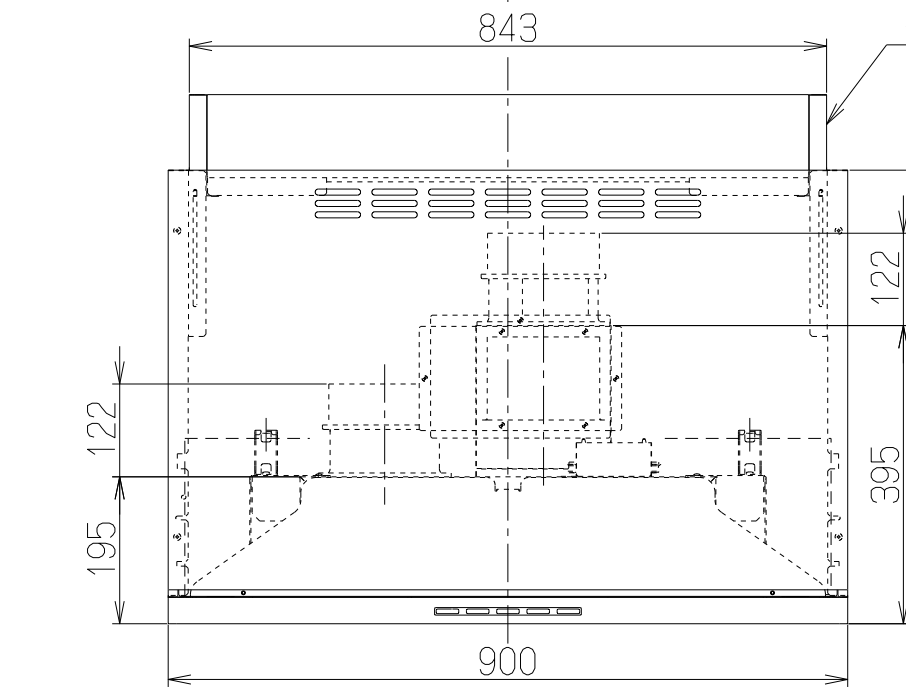

記号	変更履歴	技連番号	年月日	担当
△				
△				
△				

製品寸法図

注) 1. 本部品はSERL-EC/3R-901シリーズに取り付けてセンターフードに変更するための部品です。
2. 給・排気方向は、上方のみとなります。

構成部品・付属品

①給気幕板	1枚	⑧ふかし板取付枠	1個
②後幕板	1枚	⑨給気アダプター	1個
③横幕板	2枚	⑩排気口押さえ	1個
④天吊金具ベース	2個	⑪給気ユニット	1個
⑤補強金具	2個	⑫排気口	1個
⑥天吊金具	4個	⑬信号線	2本
⑦ふかし板	1個	・ソフトテープ	2本

取付ねじ
 ・+トラスねじ(M4×10) 43本
 ・+ナベねじ(M5×8) 20本
 ・+低頭ねじ(M4×6) 5本

SERV-CK60SI	109UL4AA	シルバーメタリック(Sメタリック)	
SERV-CK60BK	109UL4SW	ブラック(ブラックJ)	
SERV-CK60W	109UL4XP	ホワイト(C-202)	
型名	製品コード	色調	区分No.
作成		型名	SERV-CK60
更新	****/**/**	型番	オリジナル SERL用対面対称キット(センター)
		図番	1092042
		図名	製品姿図