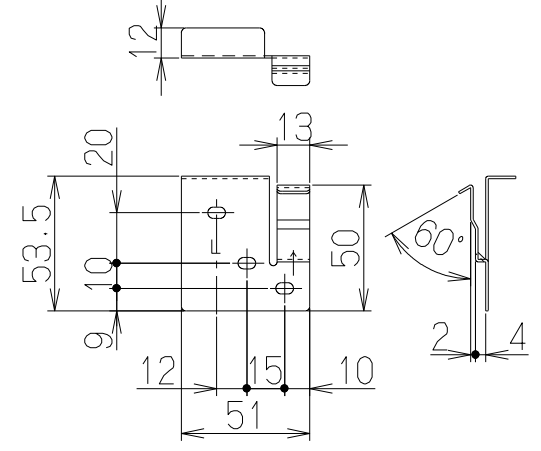

# 取付図

\*化粧面材はお客様手配となります。  
化粧面材の高さは、レンジフード天板からの『H寸法』に対し、(H-26mm)を上図の通り考慮してください。

- セット内容 —
- ジョイント金具上R ..... 1個
  - ジョイント金具上L ..... 1個
  - 面材取付棧下 ..... 1本
  - 取付ベース ..... 4本
  - 木ネジ(φ4×13) ..... 18本
  - トラスTPネジ(M4×8) ..... 2本

## ジョイント金具上R/L

本図は金具Lを示す。Rは対称とする。

B寸法	A寸法	作成	2009/11/18	型名	MP-MTKU-60/75/90
		更新	2013/1/25	番	1091282
		富士工業株式会社	三角法	尺	×
		製品姿図			