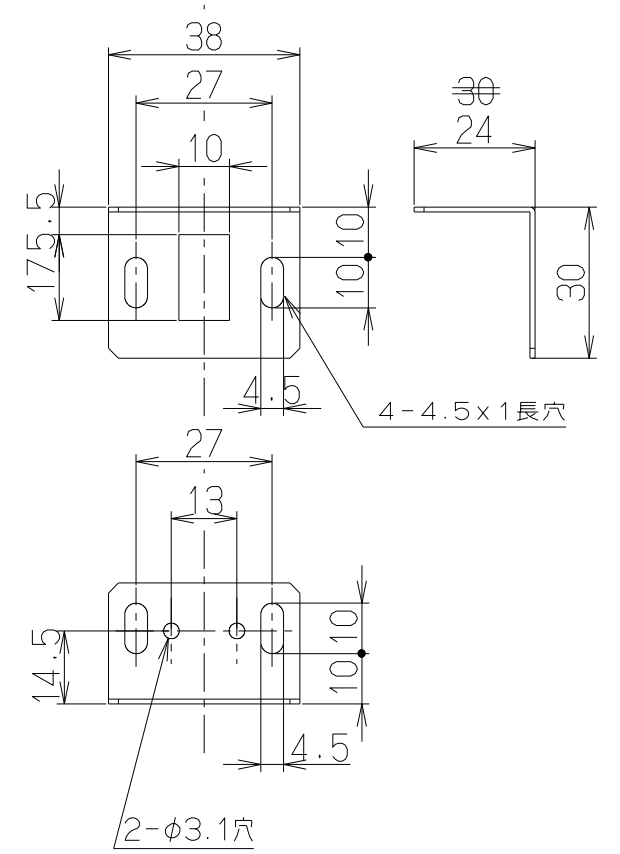

取付ベース

240	896	MP-MTKU-90W	109LE1XP	ホワイト(C-202)	-
240	896	MP-MTKU-90SI	109LE1AA	シルバーメタリック(Sメタリック)	-
240	896	MP-MTKU-90BK	109LE1SW	ブラック(ブラックFJ)	-
90	746	MP-MTKU-75W	109LE0XP	ホワイト(C-202)	-
90	746	MP-MTKU-75SI	109LE0AA	シルバーメタリック(Sメタリック)	-
90	746	MP-MTKU-75BK	109LE0SW	ブラック(ブラックFJ)	-
-	596	MP-MTKU-60W	109LD9XP	ホワイト(C-202)	-
-	596	MP-MTKU-60SI	109LD9AA	シルバーメタリック(Sメタリック)	-
-	596	MP-MTKU-60BK	109LD9SW	ブラック(ブラックFJ)	-
		型名	製品コード	色調	区分No.

B寸法	A寸法	作成	2009/11/18	型名	MP-MTKU-60/75/90
		更新	2013/1/25	番	1091282
		富士工業株式会社	三角法	尺	×
		製品姿図