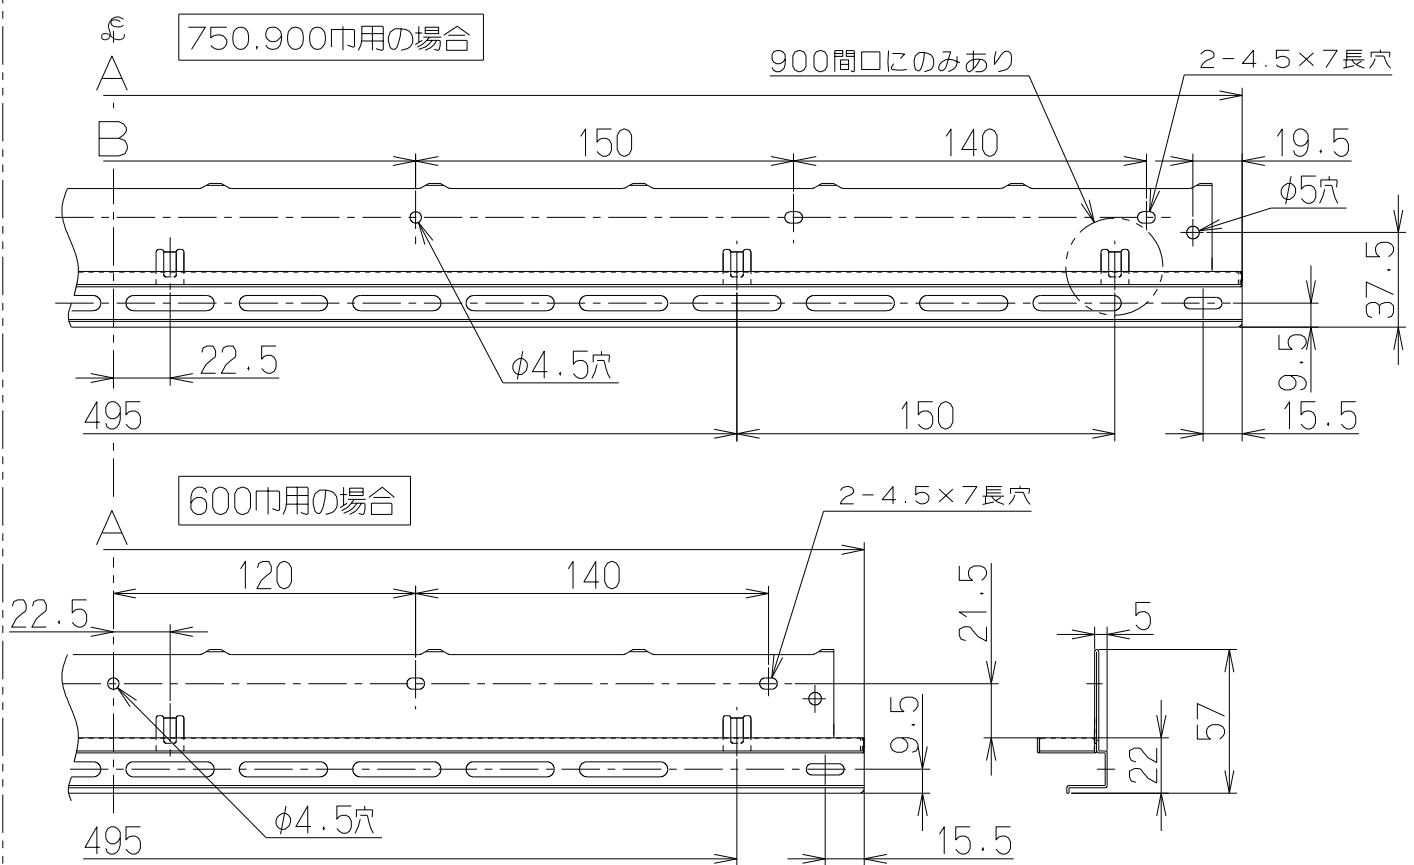

取付図

*化粧面材はお客様手配となります。
化粧面材の高さは、レンジフード天板からの『H寸法』に対し、(H-26mm)を上図の通り考慮してください。

1. セット内容 —
2. ジョイント金具上R 1個
   - ジョイント金具上L 1個
   - 面材取付棧下 1本
   - 取付ベース 4本
   - 木ネジ(φ4×13) 18本
   - トラスTPネジ(M4×8) 2本

ジョイント金具上R/L

本図は金具Lを示す。Rは対称とする。

面材取付棧下

取付ベース

240	896	MP-MTKU-90W	109LE1XP	ホワイト(C-202)	-
240	896	MP-MTKU-90SI	109LE1AA	シルバーメタリック(Sメタリック)	-
240	896	MP-MTKU-90BK	109LE1SW	ブラック(ブラックFJ)	-
90	746	MP-MTKU-75W	109LE0XP	ホワイト(C-202)	-
90	746	MP-MTKU-75SI	109LE0AA	シルバーメタリック(Sメタリック)	-
90	746	MP-MTKU-75BK	109LE0SW	ブラック(ブラックFJ)	-
-	596	MP-MTKU-60W	109LD9XP	ホワイト(C-202)	-
-	596	MP-MTKU-60SI	109LD9AA	シルバーメタリック(Sメタリック)	-
-	596	MP-MTKU-60BK	109LD9SW	ブラック(ブラックFJ)	-
		型名	製品コード	色調	区分No.

B寸法	A寸法	作成	2009/11/18	型名	MP-MTKU-60/75/90
		更新	2013/1/25	番	1091282
		富士工業株式会社	三角法	尺	×
		製品姿図