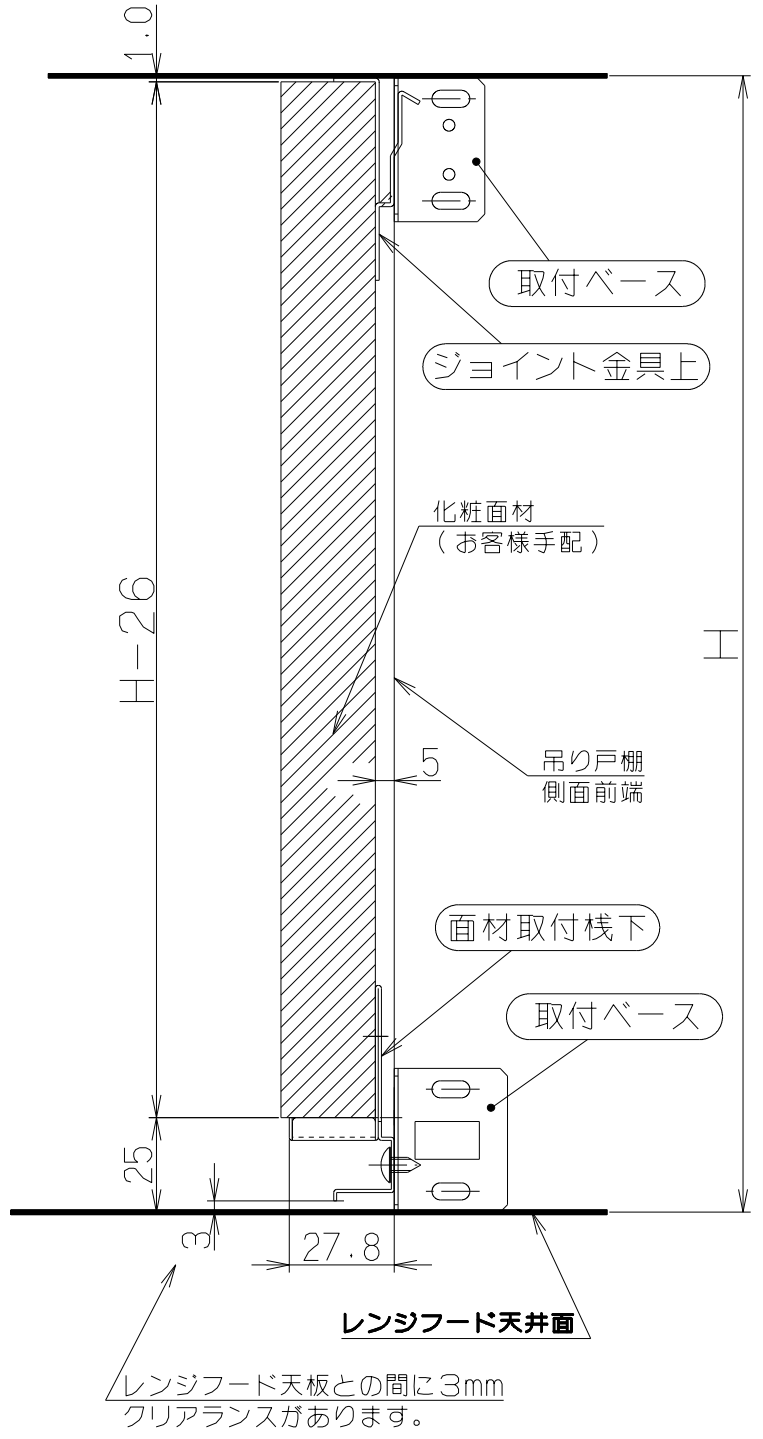

# 取付図

\*化粧面材はお客様手配となります。  
化粧面材の高さは、レンジフード天板からの『H寸法』に対し、(H-26mm)を上図の通り考慮してください。

- セット内容 —
- ジョイント金具上R ..... 1個
  - ジョイント金具上L ..... 1個
  - 面材取付棧下 ..... 1本
  - 取付ベース ..... 4本
  - 木ネジ(φ4×13) ..... 18本
  - トラスTPネジ(M4×8) ..... 2本

## ジョイント金具上R/L

本図は金具Lを示す。Rは対称とする。

B寸法	A寸法	作成	2009/11/18	型名	MP-MTKU-60/75/90
		更新	2013/1/25	番	1091282
		富士工業株式会社	三角法	尺	×
		製品姿図			