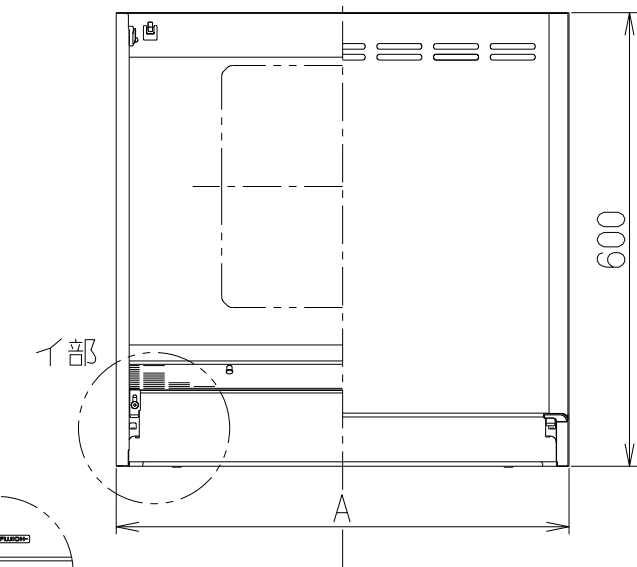

記号	変更履歴	技連番号	年月日	担当
△				
△				
△				

品番	部品名	材質	表面処理	色調
1	本体	亜鉛めっき鋼板	ポリエステル塗装	表題欄による
2	前板	亜鉛めっき鋼板	ポリエステル塗装	表題欄による
3	フィルター	鋼板製スロットフィルタ	1層 (ファンシーグリーン仕上:ブラック)	

イ部 (前板取付状態)

付属品
座付ねじ(φ5.1×45) --- 4本

本体下端より
フィルター下端まで

型名	質量 (kg)
VF-603	9
VF-753	11
VF-903	12

- 注) 1. 本製品は換気扇用フードで換気扇は別手配とする。
 2. 換気扇は25cmの金属製を使用する。
 3. 側方排気の場合には、紐付き換気扇は使用できません。

896	900	VF-903SI	179M82AA	シルバーメタリック(SメタリックC)	DT011
		VF-903BK	179H3700	ブラック(ブラックFJ)	DT011
		VF-903W	179H3600	ホワイト(C-202)	DT011
		VF-903B	179H3500	ブラウン(7.5YR2/2)	DT011
		VF-903I	179H3400	アイボリー(C2)	DT011
746	750	VF-753SI	179M81AA	シルバーメタリック(SメタリックC)	DT011
		VF-753BK	179H3300	ブラック(ブラックFJ)	DT011
		VF-753W	179H3200	ホワイト(C-202)	DT011
		VF-753B	179H3100	ブラウン(7.5YR2/2)	DT011
		VF-753I	179H3000	アイボリー(C2)	DT011
596	600	VF-603SI	179M80AA	シルバーメタリック(SメタリックC)	DT011
		VF-603BK	179H2900	ブラック(ブラックFJ)	DT011
		VF-603W	179H2800	ホワイト(C-202)	DT011
		VF-603B	179H2700	ブラウン(7.5YR2/2)	DT011
		VF-603I	179H2600	アイボリー(C2)	DT011
B寸法 (前板寸法)	A寸法 (本体寸法)	型名	製品コード	色調	区分No.
		作成 /		型名 VF-603/753/903	
		更新 ****/**/**		図番 オリジナル	
		-FUJIOH- 富士工業株式会社	三角法 尺度 1/10	図名 1790192	
				製品姿図	