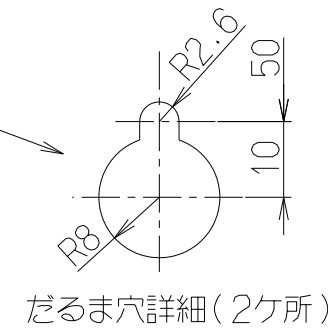

記号	変更履歴	技連番号	年月日	担当
△				
△				
△				

品番	部品名	材質	表面処理	色調
1	本体	亜鉛めっき鋼板	ポリエステル塗装	表題欄による
2	前板	亜鉛めっき鋼板	ポリエステル塗装	表題欄による
3	フィルター	鋼板製スロットフィルタ	1層 (ファンシーグリーン仕上:ブラック)	

イ部 (前板取付状態)

付属品
座付ねじ(φ5.1×45) --- 4本

本体下端より
フィルター下端まで

型名	質量 (kg)
VF-603	9
VF-753	11
VF-903	12

- 注) 1. 本製品は換気扇用フードで換気扇は別手配とする。
 2. 換気扇は25cmの金属製を使用する。
 3. 側方排気の場合には、紐付き換気扇は使用できません。

896	900	VF-903SI	179M82AA	シルバーメタリック(SメタリックC)	DT011
		VF-903BK	179H3700	ブラック(ブラックFJ)	DT011
		VF-903W	179H3600	ホワイト(C-202)	DT011
		VF-903B	179H3500	ブラウン(7.5YR2/2)	DT011
		VF-903I	179H3400	アイボリー(C2)	DT011
746	750	VF-753SI	179M81AA	シルバーメタリック(SメタリックC)	DT011
		VF-753BK	179H3300	ブラック(ブラックFJ)	DT011
		VF-753W	179H3200	ホワイト(C-202)	DT011
		VF-753B	179H3100	ブラウン(7.5YR2/2)	DT011
		VF-753I	179H3000	アイボリー(C2)	DT011
596	600	VF-603SI	179M80AA	シルバーメタリック(SメタリックC)	DT011
		VF-603BK	179H2900	ブラック(ブラックFJ)	DT011
		VF-603W	179H2800	ホワイト(C-202)	DT011
		VF-603B	179H2700	ブラウン(7.5YR2/2)	DT011
		VF-603I	179H2600	アイボリー(C2)	DT011
B寸法 (前板寸法)	A寸法 (本体寸法)	型名	製品コード	色調	区分No.
		作成 /		型名 VF-603/753/903	
		更新 ****/**/**		図番 オリジナル	
		-FUJIOH- 富士工業株式会社	三角法 尺度 1/10	図名 1790192	
				製品姿図	