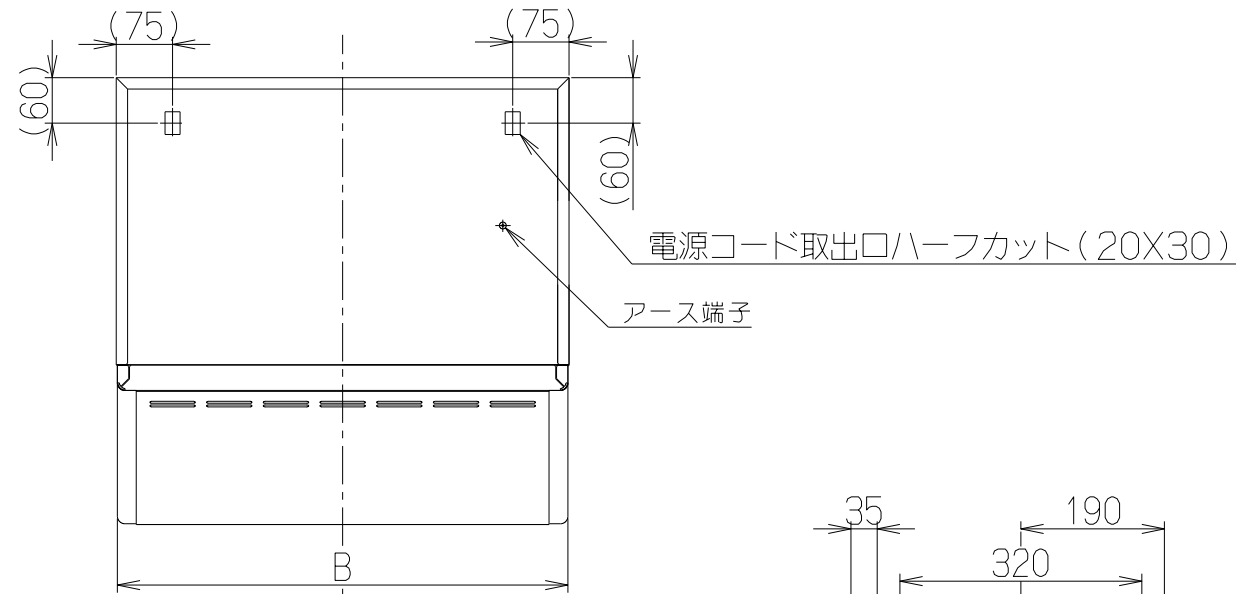

記号	変更履歴	技連番号	年月日	担当
△				
△				
△				

品番	部品名	材質	表面処理	色調
1	本体	亜鉛めっき鋼板	ポリエステル塗装	表題欄による
2	前板	亜鉛めっき鋼板	ポリエステル塗装	表題欄による
3	フィルター	鋼板製スロットフィルタ	1層 (ファンシーグリーン仕上:ブラック)	

イ部 (前板取付状態)

付属品
座付ねじ(φ5.1×45) --- 4本

本体下端より
フィルター下端まで

型名	質量 (kg)
VF-603	9
VF-753	11
VF-903	12

- 注) 1. 本製品は換気扇用フードで換気扇は別手配とする。
 2. 換気扇は25cmの金属製を使用する。
 3. 側方排気の場合には、紐付き換気扇は使用できません。

896	900	VF-903SI	179M82AA	シルバーメタリック(SメタリックC)	DT011
		VF-903BK	179H3700	ブラック(ブラックFJ)	DT011
		VF-903W	179H3600	ホワイト(C-202)	DT011
		VF-903B	179H3500	ブラウン(7.5YR2/2)	DT011
		VF-903I	179H3400	アイボリー(C2)	DT011
746	750	VF-753SI	179M81AA	シルバーメタリック(SメタリックC)	DT011
		VF-753BK	179H3300	ブラック(ブラックFJ)	DT011
		VF-753W	179H3200	ホワイト(C-202)	DT011
		VF-753B	179H3100	ブラウン(7.5YR2/2)	DT011
		VF-753I	179H3000	アイボリー(C2)	DT011
596	600	VF-603SI	179M80AA	シルバーメタリック(SメタリックC)	DT011
		VF-603BK	179H2900	ブラック(ブラックFJ)	DT011
		VF-603W	179H2800	ホワイト(C-202)	DT011
		VF-603B	179H2700	ブラウン(7.5YR2/2)	DT011
		VF-603I	179H2600	アイボリー(C2)	DT011
B寸法 (前板寸法)	A寸法 (本体寸法)	型名	製品コード	色調	区分No.
		作成 /		型名 VF-603/753/903	
		更新 ****/**/**		図番 オリジナル	
		-FUJIOH- 富士工業株式会社	三角法 尺度 1/10	図名 1790192	
				製品姿図	