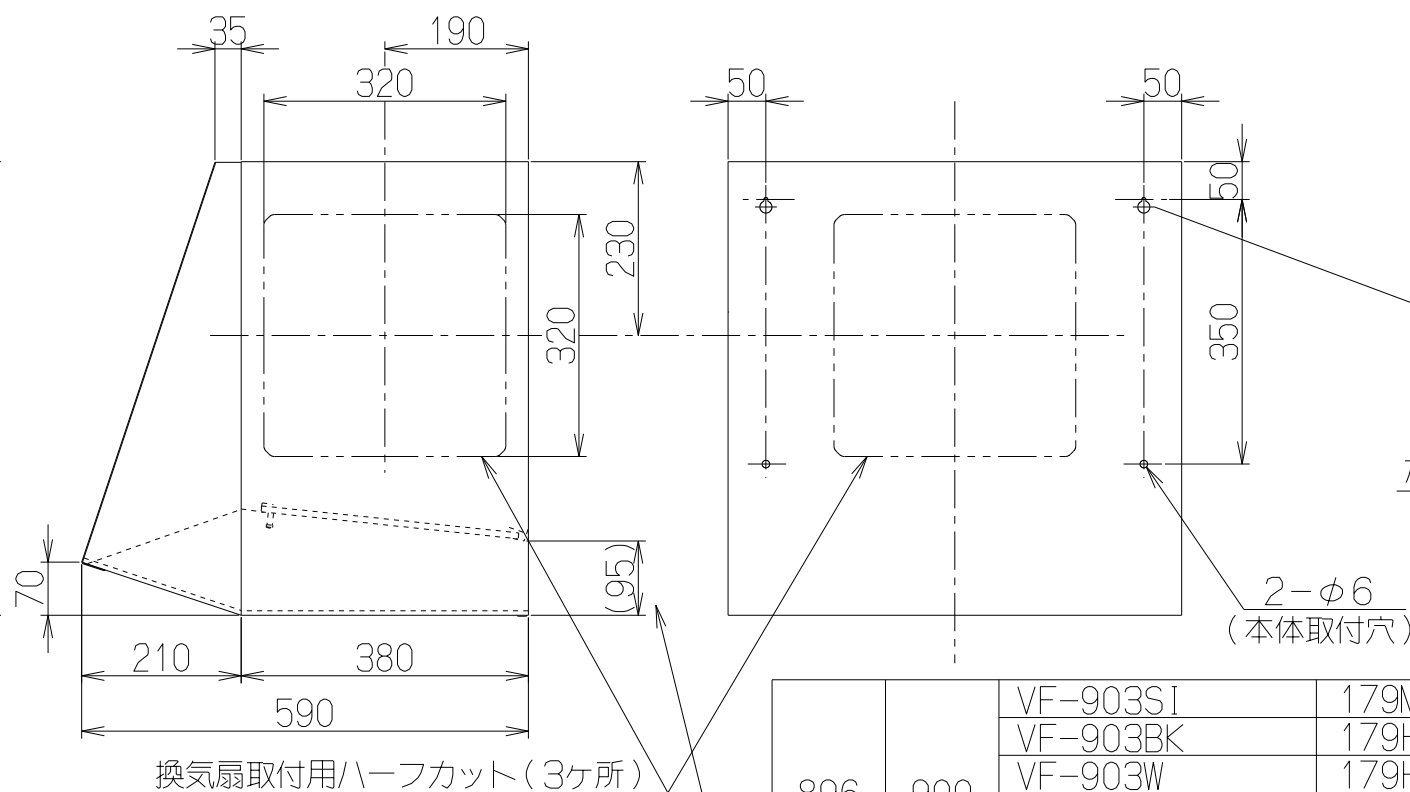

記号	変更履歴	技連番号	年月日	担当
△				
△				
△				

品番	部品名	材質	表面処理	色調
1	本体	亜鉛めっき鋼板	ポリエステル塗装	表題欄による
2	前板	亜鉛めっき鋼板	ポリエステル塗装	表題欄による
3	フィルター	鋼板製スロットフィルタ	1層 (ファンシーグリーン仕上:ブラック)	

イ部 (前板取付状態)

付属品
座付ねじ(φ5.1×45) --- 4本

本体下端より
フィルター下端まで

型名	質量 (kg)
VF-603	9
VF-753	11
VF-903	12

- 注) 1. 本製品は換気扇用フードで換気扇は別手配とする。
 2. 換気扇は25cmの金属製を使用する。
 3. 側方排気の場合には、紐付き換気扇は使用できません。

896	900	VF-903SI	179M82AA	シルバーメタリック(SメタリックC)	DT011
		VF-903BK	179H3700	ブラック(ブラックFJ)	DT011
		VF-903W	179H3600	ホワイト(C-202)	DT011
		VF-903B	179H3500	ブラウン(7.5YR2/2)	DT011
		VF-903I	179H3400	アイボリー(C2)	DT011
746	750	VF-753SI	179M81AA	シルバーメタリック(SメタリックC)	DT011
		VF-753BK	179H3300	ブラック(ブラックFJ)	DT011
		VF-753W	179H3200	ホワイト(C-202)	DT011
		VF-753B	179H3100	ブラウン(7.5YR2/2)	DT011
		VF-753I	179H3000	アイボリー(C2)	DT011
596	600	VF-603SI	179M80AA	シルバーメタリック(SメタリックC)	DT011
		VF-603BK	179H2900	ブラック(ブラックFJ)	DT011
		VF-603W	179H2800	ホワイト(C-202)	DT011
		VF-603B	179H2700	ブラウン(7.5YR2/2)	DT011
		VF-603I	179H2600	アイボリー(C2)	DT011
B寸法 (前板寸法)	A寸法 (本体寸法)	型名	製品コード	色調	区分No.
		作成 /		型名 VF-603/753/903	
		更新 ****/**/**		図番 オリジナル	
		-FUJIOH- 富士工業株式会社	三角法 尺度 1/10	図名 1790192	
				製品姿図	