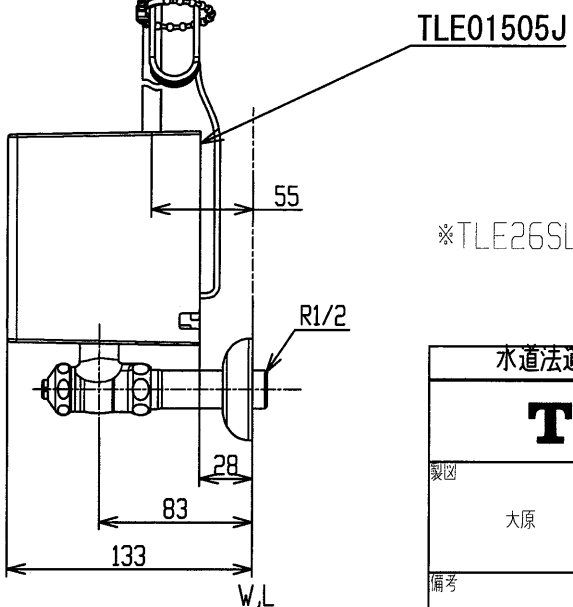

スパウト連結ホース (L=690)
(ホワイトグレー)

センサーコード (L=830)

AC100V

電源コード (L=750)

取付穴 $\phi 28_{-3}^{+1}$ 及び $\phi 35 \pm 2$

TLE26008J

TLE01505J

※TLE26SL1Aのセット内訳は、TLE26008J+TLE01505Jです。

水道法適合品			単位	名称
TOTO			mm	台付自動水栓
製図	検図	日付	尺度	単水栓、AC100V
大原	溝口 工藤	2022-03-31	1:4	品番
備考				TLE26SL1A
				図番