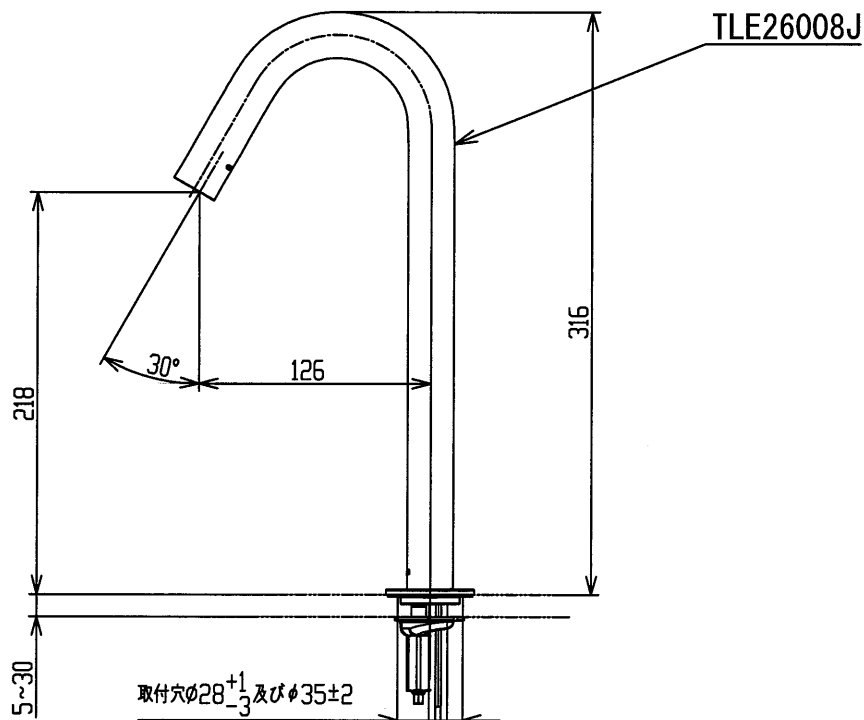

スパウト連結ホース (L=690)
(ホワイトグレー)

センサーコード (L=830)

AC100V

電源コード (L=750)

取付穴 $\phi 28_{-3}^{+1}$ 及び $\phi 35 \pm 2$

TLE26008J

TLE01505J

※TLE26SL1Aのセット内訳は、TLE26008J+TLE01505Jです。

水道法適合品			単位	名称
TOTO			mm	台付自動水栓
製図	検図	日付	尺度	単水栓、AC100V
大原	溝口 工藤	2022-03-31	1:4	品番
備考				TLE26SL1A
				図番