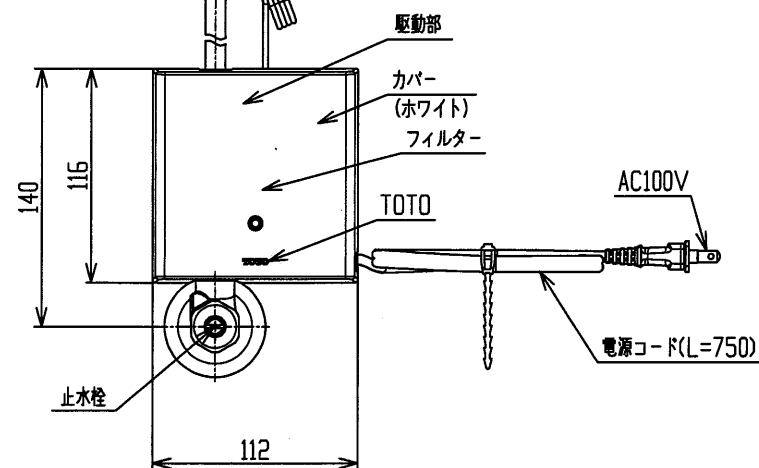

スパウト連結ホース (L=540)
(ホワイトグレー) センサーコード (L=880)

※TLE25SL1Aのセット内訳は、TLE25008J+TLE01505Jです。

水道法適合品				名称	台付自動水栓
		単位	mm	単水栓、AC100V	
		製図	検図	日付	2022-03-31
大原	溝口 工藤	尺度	1:4	品番	TLE25SL1A
備考				図番	