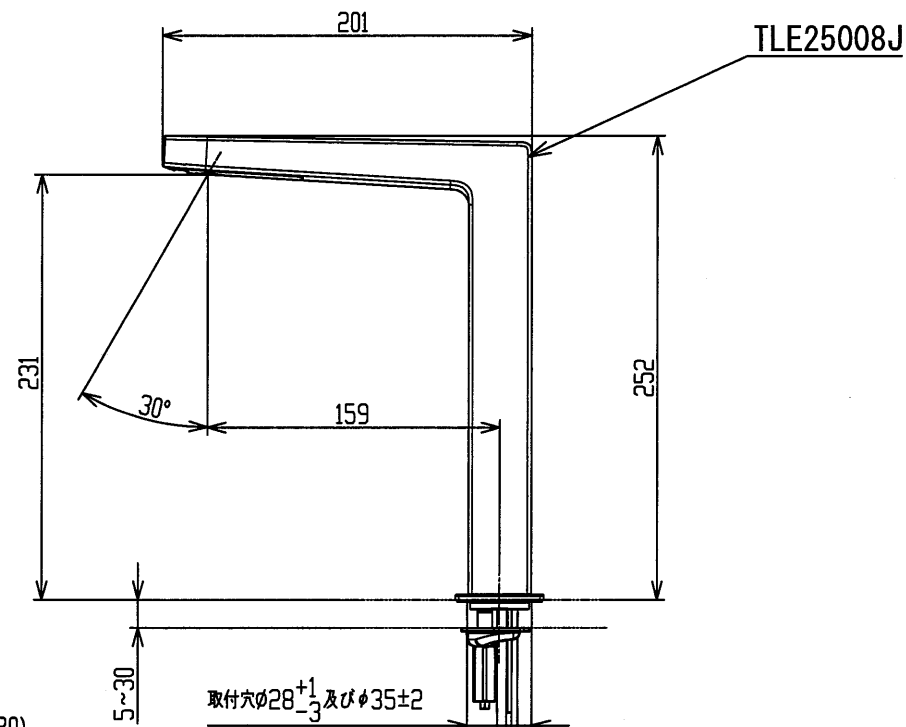

スパウト連結ホース (L=540)
(ホワイトグレー) センサーコード (L=880)

※TLE25SL1Aのセット内訳は、TLE25008J+TLE01505Jです。

水道法適合品				名称	台付自動水栓
		単位	mm	単水栓、AC100V	
		製図	検図	日付	2022-03-31
大原	溝口 工藤	尺度	1:4	品番	TLE25SL1A
備考				図番	