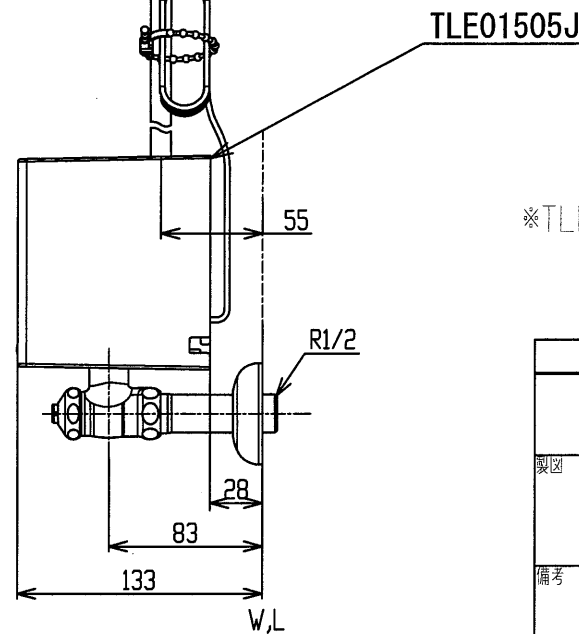

スパウト連結ホース (L=540)
(ホワイトグレー) センサーコード (L=880)

※TLE25SL1Aのセット内訳は、TLE25008J+TLE01505Jです。

水道法適合品				名称	台付自動水栓
		単位	mm	単水栓、AC100V	
		製図	検図	日付	2022-03-31
大原	溝口 工藤	尺度	1:4	品番	TLE25SL1A
備考				図番	