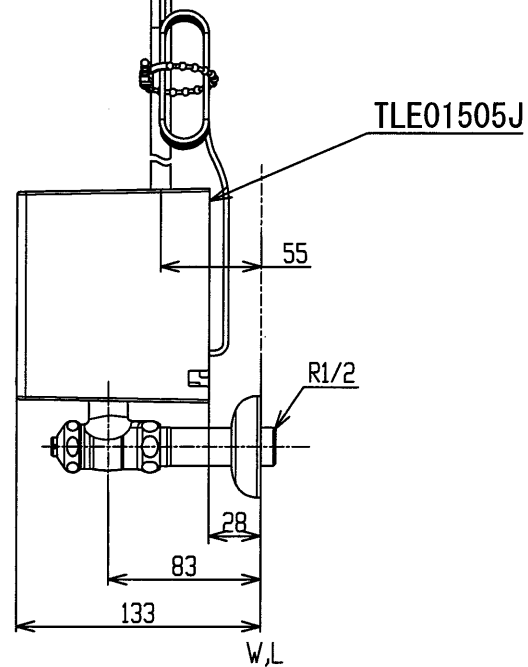

スパウト連結ホース (L=610)  
(ホワイトグレー)      センサーコード (L=960)

※TLE25SM1Aのセット内訳は、TLE25007J+TLE01505Jです。

水道法適合品				単位	名称
			mm	台付自動水栓	
				単水栓、AC100V	
製図	検図	日付	尺度	品番	
大原	溝口 工藤	2022-03-31	1:4	TLE25SM1A	
備考				図番	