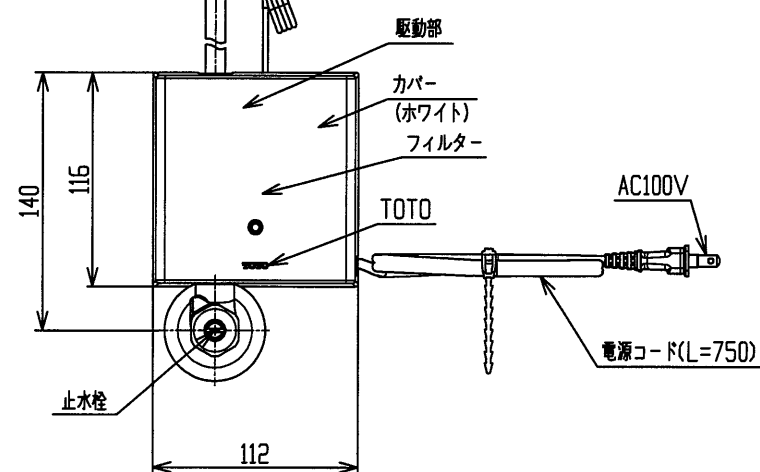

スパウト連結ホース (L=610)  
(ホワイトグレー)      センサーコード (L=960)

※TLE25SM1Aのセット内訳は、TLE25007J+TLE01505Jです。

水道法適合品				単位	名称
			mm	台付自動水栓	
				単水栓、AC100V	
製図	検図	日付	尺度	品番	
大原	溝口 工藤	2022-03-31	1:4	TLE25SM1A	
備考				図番	