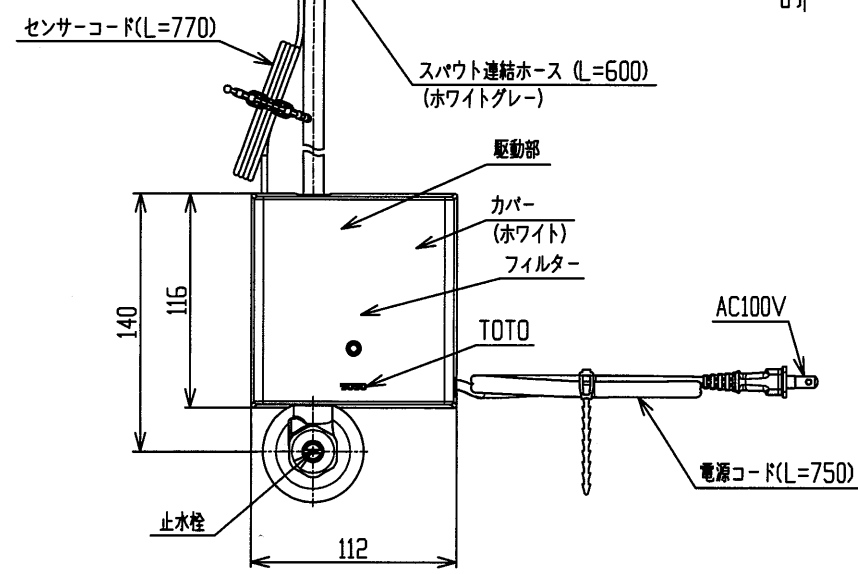

TLE24008J

TLE01505J

※TLE24SL1Aのセット内訳は、TLE24008J+TLE01505Jです。

水道法適合品			単位		名称
<b>TOTO</b>			mm		台付自動水栓
			mm		単水栓、AC100V
製図	検図	日付	尺度	品番	
大原	溝口 工藤	2022-03-31	1:4	TLE24SL1A	
備考				図番	