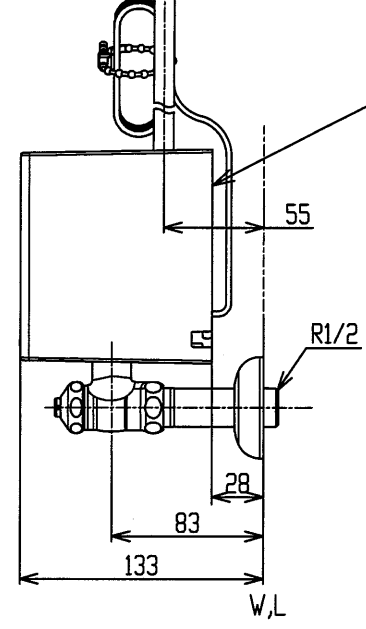

TLE24008J

TLE01505J

※TLE24SL1Aのセット内訳は、TLE24008J+TLE01505Jです。

水道法適合品			単位		名称
<b>TOTO</b>			mm		台付自動水栓
			mm		単水栓、AC100V
製図	検図	日付	尺度	品番	
大原	溝口 工藤	2022-03-31	1:4	TLE24SL1A	
備考				図番	