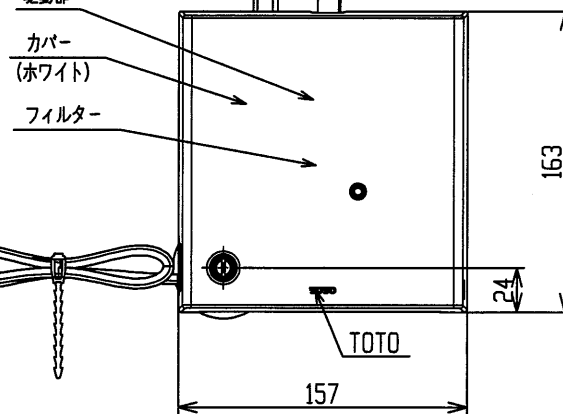

スパウト連結ホース(L=550)
除菌水用 (黒)

TLE02505J

スパウト連結ホース (L=720)
水道水用 (ホワイトグレー)

センサーコード (L=1080)

LEDコード (L=1070)

駆動部

カバー

(ホワイト)

フィルター

※TLE30SS1Jのセット内訳は、TLE30002J+TLE02505Jです。

水道法適合品		電気用品安全法適合品		名称	
TOTO		単位 mm	台付自動水栓		
			製図 大原	検図 溝口 工藤	日付 2022-03-31
備考			品番 TLE30SS1J		
			図番		