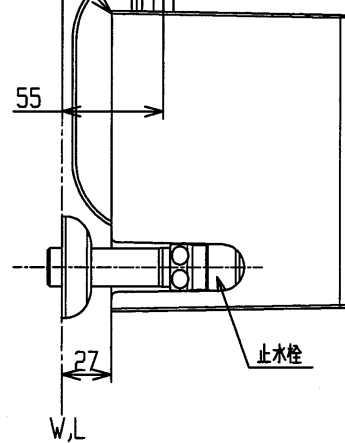

スパウト連結ホース(L=550)
除菌水用 (黒)

TLE02505J

スパウト連結ホース (L=720)
水道水用 (ホワイトグレー)

センサーコード (L=1080)

LEDコード (L=1070)

駆動部

カバー

(ホワイト)

フィルター

※TLE30SS1Jのセット内訳は、TLE30002J+TLE02505Jです。

水道法適合品		電気用品安全法適合品		名称	
TOTO		単位 mm	台付自動水栓		
			製図 大原	検図 溝口 工藤	日付 2022-03-31
備考			品番 TLE30SS1J		
			図番		