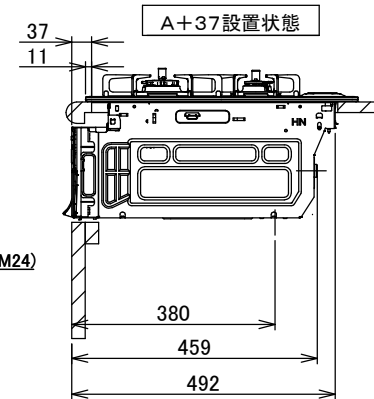

仕様

項目		記	
型式名		DS3117WA	
外形寸法(mm)	高さ	271(全高)	
	幅	596(トッププレート部735)	
	奥行	492	
マルチグリル有効寸法(mm)		幅229×奥行313×高さ73	
質量(kg)		27.5(付属品含む) 34(梱包含む)	
接続	ガス	Rc1/2(下接続)、M24(右後接続)	
	電気	-	
ガス消費量		13A	LP
		kW(kcal/h)	kW(kg/h)
	全点火時	10.7(9200)	10.7(0.767)
	左・右コンロ	4.20(3610)	4.20(0.301)
	後コンロ	1.28(1100)	1.28(0.092)
マルチグリル	2.33(2000)	2.33(0.167)	
器具栓		モーター駆動ディスク閉止式	
点火方式		乾電池式連続放電点火 アルカリ乾電池単1形:2個	
立消え安全装置		熱電対式	
左・右コンロ	安全モード	調理油過熱防止装置、焦げつき自動消火機能、立消え安全装置 消し忘れ消火機能(30~120分(変更可)・自動温調時:30分) 鍋なし検知機能、中点火機能、センサーチェック機能	
	調理モード	温度キープ(130~220°C(10°C毎)) 湯わかし(自動消火・1~120分保温) 種ゆで、あぶり高温炒め、焼きサポート、煮るオート タイマー(1~120分(高温炒めモード時は連続使用時間60分))	
後コンロ	安全モード	調理油過熱防止装置、焦げつき自動消火機能、立消え安全装置 消し忘れ消火機能(30~120分(変更可)、自動温調時:30分)	
	調理モード	炊飯(ごはん、早炊き、炊きこみ、おかゆ)	
マルチグリル	安全モード	過熱防止センサー、プレート検知機能、プレート検知センサーチェック機能 焦げつき自動消火機能、立消え安全装置 消し忘れ消火機能	
	調理モード	オートメニュー、調理モード、おすすめメニュー タイマー	
その他		電池交換サイン、お知らせサイン(コンロ)、音声お知らせ機能 赤外線式レンジフード連動機能、カスタマイズ機能、ロック機能、 電源オートパワーオフ機能、強火切替お知らせブザー(コンロ) 再点火お知らせ機能(マルチグリル)、 取り出し忘れお知らせ機能(マルチグリル)、感震停止機能 Bluetooth(外部通信機能)、低荷重コンロセンサー トッププレート:ブラックアルミ パネル:ブラックステンレス ごとく:ブラックホーロー(ゴム足付き) 同梱:プレートハンチ、サイドカバー、アルカリ乾電池(単1形:2個)	

注記

1. 設置フリータイプですのでワークトップ穴開け寸法は、A+59、A+37、(A+45)のどちらでも設置できます。
2. 本機器は防火性能評定品であり、周囲に可燃物のある場合は防火性能評定品ラベルの内容に従って設置してください。

品名	DS3617WAAFBAE	作成	2022.08
名称	3口こんろ マルチグリル付	調整	
		尺度	Free
		住宅設備機器図面	
		株式会社 A-VJ	

単位(mm)