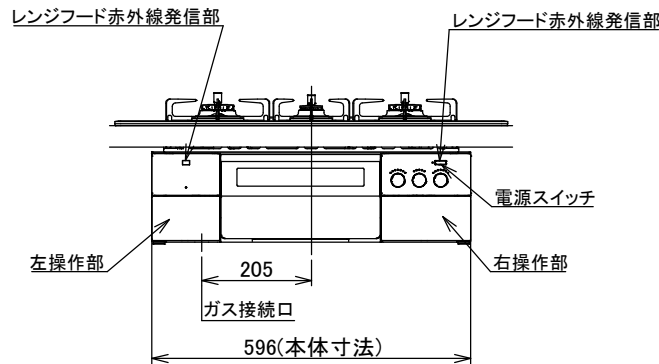

仕様

項目		記	
型式名		DS3117WA	
外形寸法(mm)	高さ	271(全高)	
	幅	596(トッププレート部735)	
	奥行	492	
マルチグリル有効寸法(mm)		幅229×奥行313×高さ73	
質量(kg)		27.5(付属品含む) 34(梱包含む)	
接続	ガス	Rc1/2(下接続)、M24(右後接続)	
	電気	-	
ガス消費量		13A	LP
		kW(kcal/h)	kW(kg/h)
	全点火時	10.7(9200)	10.7(0.767)
	左・右コンロ	4.20(3610)	4.20(0.301)
	後コンロ	1.28(1100)	1.28(0.092)
マルチグリル	2.33(2000)	2.33(0.167)	
器具栓		モーター駆動ディスク閉止式	
点火方式		乾電池式連続放電点火 アルカリ乾電池単1形:2個	
立消え安全装置		熱電対式	
左・右コンロ	安全モード	調理油過熱防止装置、焦げつき自動消火機能、立消え安全装置 消し忘れ消火機能(30~120分(変更可)・自動温調時:30分) 鍋なし検知機能、中点火機能、センサーチェック機能	
	調理モード	温度キープ(130~220°C(10°C毎)) 湯わかし(自動消火・1~120分保温) 種ゆで、あぶり高温炒め、焼きサポート、煮るオート タイマー(1~120分(高温炒めモード時は連続使用時間60分))	
後コンロ	安全モード	調理油過熱防止装置、焦げつき自動消火機能、立消え安全装置 消し忘れ消火機能(30~120分(変更可)、自動温調時:30分)	
	調理モード	炊飯(ごはん、早炊き、炊きこみ、おかゆ)	
マルチグリル	安全モード	過熱防止センサー、プレート検知機能、プレート検知センサーチェック機能 焦げつき自動消火機能、立消え安全装置 消し忘れ消火機能	
	調理モード	オートメニュー、調理モード、おすすめメニュー タイマー	
その他		電池交換サイン、お知らせサイン(コンロ)、音声お知らせ機能 赤外線式レンジフード連動機能、カスタマイズ機能、ロック機能、 電源オートパワーオフ機能、強火切替お知らせブザー(コンロ) 再点火お知らせ機能(マルチグリル)、 取り出し忘れお知らせ機能(マルチグリル)、感震停止機能 Bluetooth(外部通信機能)、低荷重コンロセンサー トッププレート:ブラックアルミ パネル:ブラックステンレス ごとく:ブラックホーロー(ゴム足付き) 同梱:プレートハンチ、サイドカバー、アルカリ乾電池(単1形:2個)	

注記

1. 設置フリータイプですのでワークトップ穴開け寸法は、A+59、A+37、(A+45)のどちらでも設置できます。
2. 本機器は防火性能評定品であり、周囲に可燃物のある場合は防火性能評定品ラベルの内容に従って設置してください。

品名	DS3617WAAFBAE	作成	2022.08
名称	3口こんろ マルチグリル付	調整	
		尺度	Free
		住宅設備機器図面	
		株式会社 A-VJ	

単位(mm)