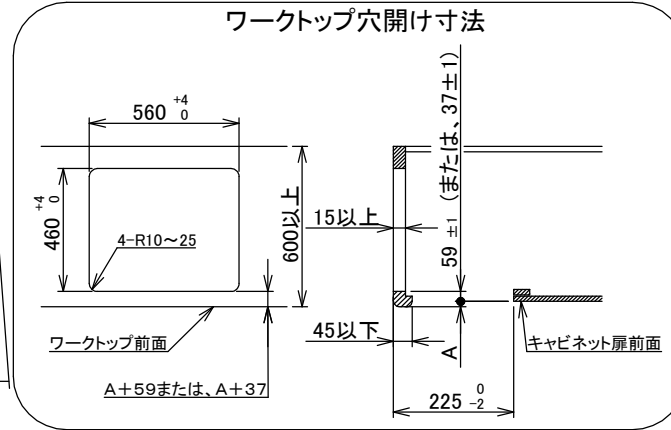

仕様

項目		記	
型式名		DS3117WA	
外形寸法(mm)	高さ	271(全高)	
	幅	596(トッププレート部735)	
	奥行	492	
マルチグリル有効寸法(mm)		幅229×奥行313×高さ73	
質量(kg)		27.5(付属品含む) 34(梱包含む)	
接続	ガス	Rc1/2(下接続)、M24(右後接続)	
	電気	-	
ガス消費量		13A	LP
		kW(kcal/h)	kW(kg/h)
	全点火時	10.7(9200)	10.7(0.767)
	左・右コンロ	4.20(3610)	4.20(0.301)
	後コンロ	1.28(1100)	1.28(0.092)
マルチグリル	2.33(2000)	2.33(0.167)	
器具栓		モーター駆動ディスク閉止式	
点火方式		乾電池式連続放電点火 アルカリ乾電池単1形:2個	
立消え安全装置		熱電対式	
左・右コンロ	安全モード	調理油過熱防止装置、焦げつき自動消火機能、立消え安全装置 消し忘れ消火機能(30~120分(変更可)・自動温調時:30分) 鍋なし検知機能、中点火機能、センサーチェック機能	
	調理モード	温度キープ(130~220°C(10°C毎)) 湯わかし(自動消火・1~120分保温) 種ゆで、あぶり高温炒め、焼きサポート、煮るオート タイマー(1~120分(高温炒めモード時は連続使用時間60分))	
後コンロ	安全モード	調理油過熱防止装置、焦げつき自動消火機能、立消え安全装置 消し忘れ消火機能(30~120分(変更可)、自動温調時:30分)	
	調理モード	炊飯(ごはん、早炊き、炊きこみ、おかゆ)	
マルチグリル	安全モード	過熱防止センサー、プレート検知機能、プレート検知センサーチェック機能 焦げつき自動消火機能、立消え安全装置 消し忘れ消火機能	
	調理モード	オートメニュー、調理モード、おすすめメニュー タイマー	
その他		電池交換サイン、お知らせサイン(コンロ)、音声お知らせ機能 赤外線式レンジフード連動機能、カスタマイズ機能、ロック機能、 電源オートパワーオフ機能、強火切替お知らせブザー(コンロ) 再点火お知らせ機能(マルチグリル)、 取り出し忘れお知らせ機能(マルチグリル)、感震停止機能 Bluetooth(外部通信機能)、低荷重コンロセンサー トッププレート:ブラックアルミ パネル:ブラックステンレス ごとく:ブラックホーロー(ゴム足付き) 同梱:プレートハンチ、サイドカバー、アルカリ乾電池(単1形:2個)	

注記

1. 設置フリータイプですのでワークトップ穴開け寸法は、A+59、A+37、(A+45)のどちらでも設置できます。
2. 本機器は防火性能評定品であり、周囲に可燃物のある場合は防火性能評定品ラベルの内容に従って設置してください。

品名	DS3617WAAFBAE	作成	2022.08
名称	3口こんろ マルチグリル付	調整	
		尺度	Free
		住宅設備機器図面	
		株式会社 A-VJ	

単位(mm)