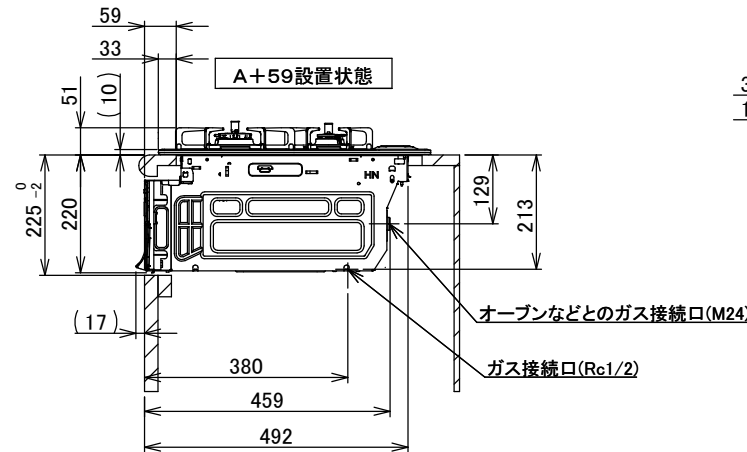

仕様

項目		記	
型式名		DS3117WA	
外形寸法(mm)	高さ	271(全高)	
	幅	596(トッププレート部735)	
	奥行	492	
マルチグリル有効寸法(mm)		幅229×奥行313×高さ73	
質量(kg)		27.5(付属品含む) 34(梱包含む)	
接続	ガス	Rc1/2(下接続)、M24(右後接続)	
	電気	-	
ガス消費量		13A	LP
		kW(kcal/h)	kW(kg/h)
	全点火時	10.7(9200)	10.7(0.767)
	左・右コンロ	4.20(3610)	4.20(0.301)
	後コンロ	1.28(1100)	1.28(0.092)
マルチグリル	2.33(2000)	2.33(0.167)	
器具栓		モーター駆動ディスク閉止式	
点火方式		乾電池式連続放電点火 アルカリ乾電池単1形:2個	
立消え安全装置		熱電対式	
左・右コンロ	安全モード	調理油過熱防止装置、焦げつき自動消火機能、立消え安全装置 消し忘れ消火機能(30~120分(変更可)・自動温調時:30分) 鍋なし検知機能、中点火機能、センサーチェック機能	
	調理モード	温度キープ(130~220°C(10°C毎)) 湯わかし(自動消火・1~120分保温) 種ゆで、あぶり高温炒め、焼きサポート、煮るオート タイマー(1~120分(高温炒めモード時は連続使用時間60分))	
後コンロ	安全モード	調理油過熱防止装置、焦げつき自動消火機能、立消え安全装置 消し忘れ消火機能(30~120分(変更可)、自動温調時:30分)	
	調理モード	炊飯(ごはん、早炊き、炊きこみ、おかゆ)	
マルチグリル	安全モード	過熱防止センサー、プレート検知機能、プレート検知センサーチェック機能 焦げつき自動消火機能、立消え安全装置 消し忘れ消火機能	
	調理モード	オートメニュー、調理モード、おすすめメニュー タイマー	
その他		電池交換サイン、お知らせサイン(コンロ)、音声お知らせ機能 赤外線式レンジフード連動機能、カスタマイズ機能、ロック機能、 電源オートパワーオフ機能、強火切替お知らせブザー(コンロ) 再点火お知らせ機能(マルチグリル)、 取り出し忘れお知らせ機能(マルチグリル)、感震停止機能 Bluetooth(外部通信機能)、低荷重コンロセンサー トッププレート:ブラックアルミ パネル:ブラックステンレス ごとく:ブラックホーロー(ゴム足付き) 同梱:プレートハンチ、サイドカバー、アルカリ乾電池(単1形:2個)	

注記

1. 設置フリータイプですのでワークトップ穴開け寸法は、A+59、A+37、(A+45)のどちらでも設置できます。
2. 本機器は防火性能評定品であり、周囲に可燃物のある場合は防火性能評定品ラベルの内容に従って設置してください。

品名	DS3617WAAFBAE	作成	2022.08
名称	3口こんろ マルチグリル付	調整	
		尺度	Free
		住宅設備機器図面	
		株式会社 A-VJ	

単位(mm)