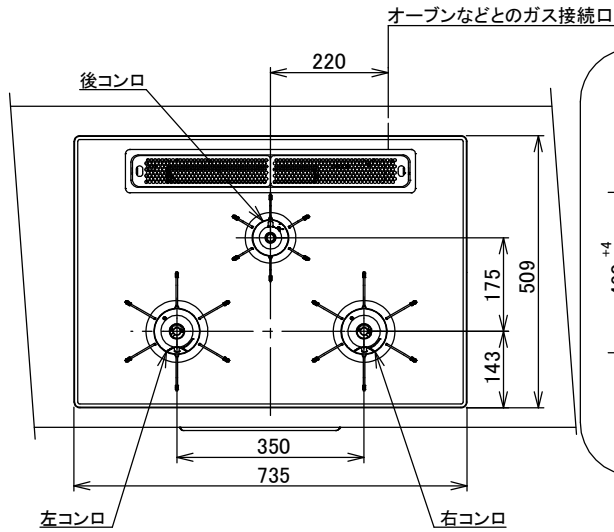

仕様

項目		記	
型式名		DS3117WA	
外形寸法(mm)	高さ	271(全高)	
	幅	596(トッププレート部735)	
	奥行	492	
マルチグリル有効寸法(mm)		幅229×奥行313×高さ73	
質量(kg)		27.5(付属品含む) 34(梱包含む)	
接続	ガス	Rc1/2(下接続)、M24(右後接続)	
	電気	-	
ガス消費量		13A	LP
		kW(kcal/h)	kW(kg/h)
	全点火時	10.7(9200)	10.7(0.767)
	左・右コンロ	4.20(3610)	4.20(0.301)
	後コンロ	1.28(1100)	1.28(0.092)
マルチグリル	2.33(2000)	2.33(0.167)	
器具栓		モーター駆動ディスク閉止式	
点火方式		乾電池式連続放電点火 アルカリ乾電池単1形:2個	
立消え安全装置		熱電対式	
左・右コンロ	安全モード	調理油過熱防止装置、焦げつき自動消火機能、立消え安全装置 消し忘れ消火機能(30~120分(変更可)・自動温調時:30分) 鍋なし検知機能、中点火機能、センサーチェック機能	
	調理モード	温度キープ(130~220°C(10°C毎)) 湯わかし(自動消火・1~120分保温) 種ゆで、あぶり高温炒め、焼きサポート、煮るオート タイマー(1~120分(高温炒めモード時は連続使用時間60分))	
後コンロ	安全モード	調理油過熱防止装置、焦げつき自動消火機能、立消え安全装置 消し忘れ消火機能(30~120分(変更可)、自動温調時:30分)	
	調理モード	炊飯(ごはん、早炊き、炊きこみ、おかゆ)	
マルチグリル	安全モード	過熱防止センサー、プレート検知機能、プレート検知センサーチェック機能 焦げつき自動消火機能、立消え安全装置 消し忘れ消火機能	
	調理モード	オートメニュー、調理モード、おすすめメニュー タイマー	
その他		電池交換サイン、お知らせサイン(コンロ)、音声お知らせ機能 赤外線式レンジフード連動機能、カスタマイズ機能、ロック機能、 電源オートパワーオフ機能、強火切替お知らせブザー(コンロ) 再点火お知らせ機能(マルチグリル)、 取り出し忘れお知らせ機能(マルチグリル)、感震停止機能 Bluetooth(外部通信機能)、低荷重コンロセンサー トッププレート:ブラックアルミ パネル:ブラックステンレス ごとく:ブラックホーロー(ゴム足付き) 同梱:プレートハンチ、サイドカバー、アルカリ乾電池(単1形:2個)	

注記

1. 設置フリータイプですのでワークトップ穴開け寸法は、A+59、A+37、(A+45)のどちらでも設置できます。
2. 本機器は防火性能評定品であり、周囲に可燃物のある場合は防火性能評定品ラベルの内容に従って設置してください。

品名	DS3617WAAFBAE	作成	2022.08
名称	3口こんろ マルチグリル付	調整	
		尺度	Free
		住宅設備機器図面	
		株式会社 A-VJ	

単位(mm)