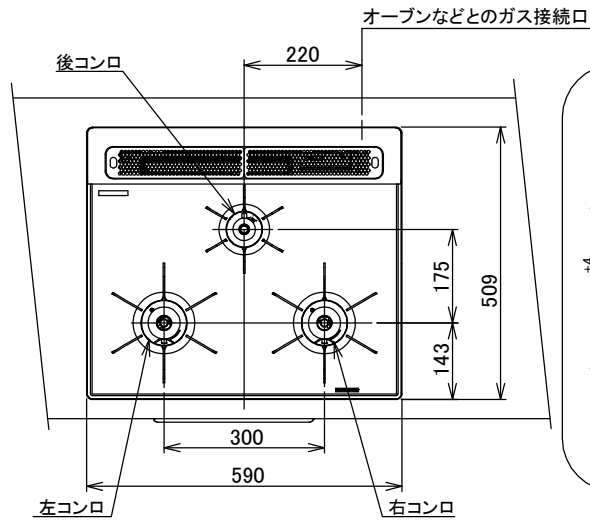

# 仕様

項目	記		
型式名	DS3116WA		
外形寸法(mm)	高さ	271(全高)	
	幅	596(トッププレート部590)	
	奥行	492	
マルチグリル有効寸法(mm)	幅229×奥行313×高さ73		
質量(kg)	26(付属品含む) 2.0(キャセロール) 35(梱包含む)		
接続	ガス	Rc1/2(下接続)、M24(右後接続)	
	電気	-	
ガス消費量		13A	LP
		kW(kcal/h)	kW(kg/h)
	全点火時	10.7(9200)	10.7(0.767)
	左・右コンロ	4.20(3610)	4.20(0.301)
	後コンロ	1.28(1100)	1.28(0.092)
マルチグリル	2.33(2000)	2.33(0.167)	
器具栓	モーター駆動デイスク閉止式		
点火方式	乾電池式連続放電点火、アルカリ乾電池単1形:2個		
立消え安全装置	熱電対式		
左・右コンロ	安全モード	調理油過熱防止装置、焦げつき自動消火機能、立消え安全装置 消し忘れ消火機能(30~120分(変更可)、自動温調時:30分) 鍋なし検知機能、中点火機能、センサーチェック機能	
	調理モード	温度キープ(130~220°C<10°C毎>) 湯わかし(自動消火・1~120分保溫) 種ゆで、あぶり高温炒め、焼サボート、煮るオート タイマー(1~120分<高温炒めモード時は連続使用時間60分>)	
後コンロ	安全モード	調理油過熱防止装置、焦げつき自動消火機能、立消え安全装置 消し忘れ消火機能(30~120分(変更可)、自動温調時:30分)	
	調理モード	炊飯(ごはん、早炊き、炊きこみ、おかゆ)	
マルチグリル	安全モード	過熱防止センサー、プレート検知機能、プレート検知センサーチェック機能 焦げつき自動消火機能、立消え安全装置 消し忘れ消火機能	
	調理モード	オートメニュー、調理モード、おすすめメニュー タイマー	
その他	電池交換サイン、お知らせサイン(コンロ)、音声お知らせ機能 赤外線式レンジフード連動機能、カスタマイズ機能、ロック機能、 電源オートパワーオフ機能、強火切替お知らせブザー(コンロ) 再点火お知らせ機能(マルチグリル) 取り出し忘れお知らせ機能(マルチグリル)、感震停止機能 Bluetooth(外部通信機能)、低荷重コンロセンサー トッププレート:ブラチナルバーガラス パネル:ステンレス ごとく:ステンレス 同梱:プレートシール、キャセロール、煙製網、サイドカバー 排気口ちり受け、アルカリ乾電池(単1型:2個)		

## 注記

1. 設置フリータイプですのでワークトップ穴開け寸法は、A+59、A+37、(A+45)のどちらでも設置できます。
2. 本機器は防火性能評定品であり、周囲に可燃物のある場合は防火性能評定品ラベルの内容に従って設置してください。

品名	DS3616WASKSTESC	作成	2022.07
名称	3口こんろ マルチグリル付	調整	
		尺度	Free