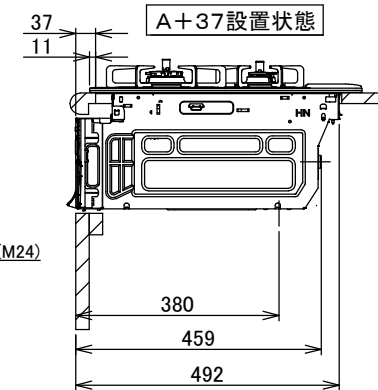

# 仕様

項目	記		
型式名	DS3116WA		
外形寸法(mm)	高さ	271(全高)	
	幅	596(トッププレート部590)	
	奥行	492	
マルチグリル有効寸法(mm)	幅229×奥行313×高さ73		
質量(kg)	26(付属品含む) 2.0(キャセロール) 35(梱包含む)		
接続	ガス	Rc1/2(下接続)、M24(右後接続)	
	電気	-	
ガス消費量		13A	LP
		kW(kcal/h)	kW(kg/h)
	全点火時	10.7(9200)	10.7(0.767)
	左・右コンロ	4.20(3610)	4.20(0.301)
	後コンロ	1.28(1100)	1.28(0.092)
マルチグリル	2.33(2000)	2.33(0.167)	
器具栓	モーター駆動デイスク閉止式		
点火方式	乾電池式連続放電点火、アルカリ乾電池単1形:2個		
立消え安全装置	熱電対式		
左・右コンロ	安全モード	調理油過熱防止装置、焦げつき自動消火機能、立消え安全装置 消し忘れ消火機能(30~120分(変更可)、自動温調時:30分) 鍋なし検知機能、中点火機能、センサーチェック機能	
	調理モード	温度キープ(130~220°C<10°C毎>) 湯わかし(自動消火・1~120分保溫) 種ゆで、あぶり高温炒め、焼サボート、煮るオート タイマー(1~120分<高温炒めモード時は連続使用時間60分>)	
後コンロ	安全モード	調理油過熱防止装置、焦げつき自動消火機能、立消え安全装置 消し忘れ消火機能(30~120分(変更可)、自動温調時:30分)	
	調理モード	炊飯(ごはん、早炊き、炊きこみ、おかゆ)	
マルチグリル	安全モード	過熱防止センサー、プレート検知機能、プレート検知センサーチェック機能 焦げつき自動消火機能、立消え安全装置 消し忘れ消火機能	
	調理モード	オートメニュー、調理モード、おすすめメニュー タイマー	
その他	電池交換サイン、お知らせサイン(コンロ)、音声お知らせ機能 赤外線式レンジフード連動機能、カスタマイズ機能、ロック機能、 電源オートパワーオフ機能、強火切替お知らせブザー(コンロ) 再点火お知らせ機能(マルチグリル) 取り出し忘れお知らせ機能(マルチグリル)、感震停止機能 Bluetooth(外部通信機能)、低荷重コンロセンサー トッププレート:ブラチナルバーガラス パネル:ステンレス ごとく:ステンレス 同梱:プレートシール、キャセロール、煙製網、サイドカバー 排気口ちり受け、アルカリ乾電池(単1型:2個)		

## 注記

1. 設置フリータイプですのでワークトップ穴開け寸法は、A+59、A+37、(A+45)のどちらでも設置できます。
2. 本機器は防火性能評定品であり、周囲に可燃物のある場合は防火性能評定品ラベルの内容に従って設置してください。

品名	DS3616WASKSTESC	作成	2022.07
名称	3口こんろ マルチグリル付	調整	
		尺度	Free

## 住宅設備機器図面

株式会社 A-VJ

単位(mm)