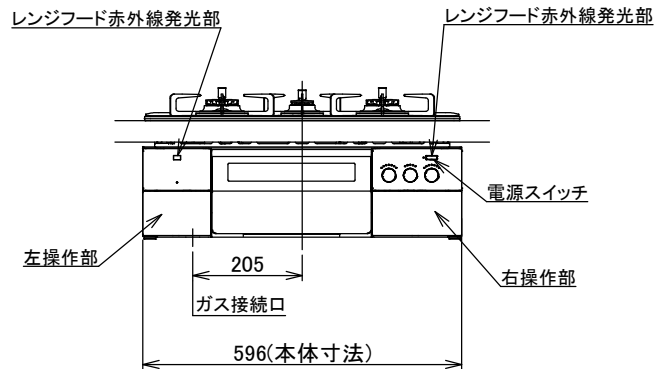

# 仕様

項目	記		
型式名	DS3116WA		
外形寸法(mm)	高さ	271(全高)	
	幅	596(トッププレート部590)	
	奥行	492	
マルチグリル有効寸法(mm)	幅229×奥行313×高さ73		
質量(kg)	26(付属品含む) 2.0(キャセロール) 35(梱包含む)		
接続	ガス	Rc1/2(下接続)、M24(右後接続)	
	電気	-	
ガス消費量		13A	LP
		kW(kcal/h)	kW(kg/h)
	全点火時	10.7(9200)	10.7(0.767)
	左・右コンロ	4.20(3610)	4.20(0.301)
	後コンロ	1.28(1100)	1.28(0.092)
マルチグリル	2.33(2000)	2.33(0.167)	
器具栓	モーター駆動デイスク閉止式		
点火方式	乾電池式連続放電点火、アルカリ乾電池単1形:2個		
立消え安全装置	熱電対式		
左・右コンロ	安全モード	調理油過熱防止装置、焦げつき自動消火機能、立消え安全装置 消し忘れ消火機能(30~120分(変更可)、自動温調時:30分) 鍋なし検知機能、中点火機能、センサーチェック機能	
	調理モード	温度キープ(130~220°C<10°C毎>) 湯わかし(自動消火・1~120分保溫) 種ゆで、あぶり高温炒め、焼サボート、煮るオート タイマー(1~120分<高温炒めモード時は連続使用時間60分>)	
後コンロ	安全モード	調理油過熱防止装置、焦げつき自動消火機能、立消え安全装置 消し忘れ消火機能(30~120分(変更可)、自動温調時:30分)	
	調理モード	炊飯(ごはん、早炊き、炊きこみ、おかゆ)	
マルチグリル	安全モード	過熱防止センサー、プレート検知機能、プレート検知センサーチェック機能 焦げつき自動消火機能、立消え安全装置 消し忘れ消火機能	
	調理モード	オートメニュー、調理モード、おすすめメニュー タイマー	
その他	電池交換サイン、お知らせサイン(コンロ)、音声お知らせ機能 赤外線式レンジフード連動機能、カスタマイズ機能、ロック機能、 電源オートパワーオフ機能、強火切替お知らせブザー(コンロ) 再点火お知らせ機能(マルチグリル) 取り出し忘れお知らせ機能(マルチグリル)、感震停止機能 Bluetooth(外部通信機能)、低荷重コンロセンサー トッププレート:ブラチナルバーガラス パネル:ステンレス ごとく:ステンレス 同梱:プレートシール、キャセロール、煙製網、サイドカバー 排気口ちり受け、アルカリ乾電池(単1型:2個)		

## 注記

1. 設置フリータイプですのでワークトップ穴開け寸法は、A+59、A+37、(A+45)のどちらでも設置できます。
2. 本機器は防火性能評定品であり、周囲に可燃物のある場合は防火性能評定品ラベルの内容に従って設置してください。

品名	DS3616WASKSTESC	作成	2022.07
名称	3口こんろ マルチグリル付	調整	
		尺度	Free