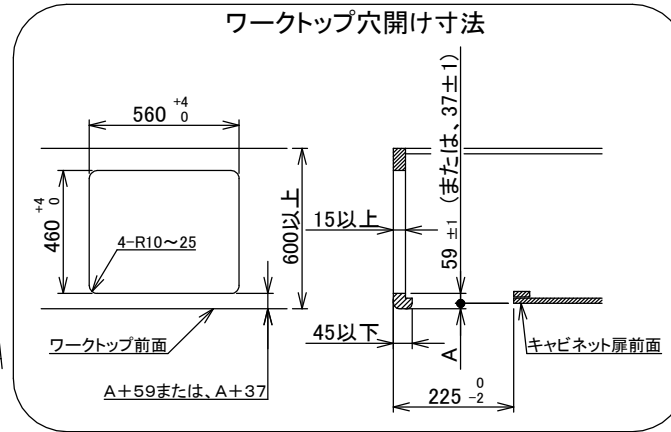

# 仕様

項目	記		
型式名	DS3116WA		
外形寸法(mm)	高さ	271(全高)	
	幅	596(トッププレート部590)	
	奥行	492	
マルチグリル有効寸法(mm)	幅229×奥行313×高さ73		
質量(kg)	26(付属品含む) 2.0(キャセロール) 35(梱包含む)		
接続	ガス	Rc1/2(下接続)、M24(右後接続)	
	電気	-	
ガス消費量		13A	LP
		kW(kcal/h)	kW(kg/h)
	全点火時	10.7(9200)	10.7(0.767)
	左・右コンロ	4.20(3610)	4.20(0.301)
	後コンロ	1.28(1100)	1.28(0.092)
マルチグリル	2.33(2000)	2.33(0.167)	
器具栓	モーター駆動デイスク閉止式		
点火方式	乾電池式連続放電点火、アルカリ乾電池単1形:2個		
立消え安全装置	熱電対式		
左・右コンロ	安全モード	調理油過熱防止装置、焦げつき自動消火機能、立消え安全装置 消し忘れ消火機能(30~120分(変更可)、自動温調時:30分) 鍋なし検知機能、中点火機能、センサーチェック機能	
	調理モード	温度キープ(130~220°C<10°C毎>) 湯わかし(自動消火・1~120分保溫) 種ゆで、あぶり高温炒め、焼サボート、煮るオート タイマー(1~120分<高温炒めモード時は連続使用時間60分>)	
後コンロ	安全モード	調理油過熱防止装置、焦げつき自動消火機能、立消え安全装置 消し忘れ消火機能(30~120分(変更可)、自動温調時:30分)	
	調理モード	炊飯(ごはん、早炊き、炊きこみ、おかゆ)	
マルチグリル	安全モード	過熱防止センサー、プレート検知機能、プレート検知センサーチェック機能 焦げつき自動消火機能、立消え安全装置 消し忘れ消火機能	
	調理モード	オートメニュー、調理モード、おすすめメニュー タイマー	
その他	電池交換サイン、お知らせサイン(コンロ)、音声お知らせ機能 赤外線式レンジフード連動機能、カスタマイズ機能、ロック機能、 電源オートパワーオフ機能、強火切替お知らせブザー(コンロ) 再点火お知らせ機能(マルチグリル) 取り出し忘れお知らせ機能(マルチグリル)、感震停止機能 Bluetooth(外部通信機能)、低荷重コンロセンサー トッププレート:ブラチナルバーガラス パネル:ステンレス ごとく:ステンレス 同梱:プレートシール、キャセロール、煙製網、サイドカバー 排気口ちり受け、アルカリ乾電池(単1型:2個)		

## 注記

1. 設置フリータイプですのでワークトップ穴開け寸法は、A+59、A+37、(A+45)のどちらでも設置できます。
2. 本機器は防火性能評定品であり、周囲に可燃物のある場合は防火性能評定品ラベルの内容に従って設置してください。

品名	DS3616WASKSTESC	作成	2022.07
名称	3口こんろ マルチグリル付	調整	
		尺度	Free

## 住宅設備機器図面

株式会社 A-VJ

単位(mm)