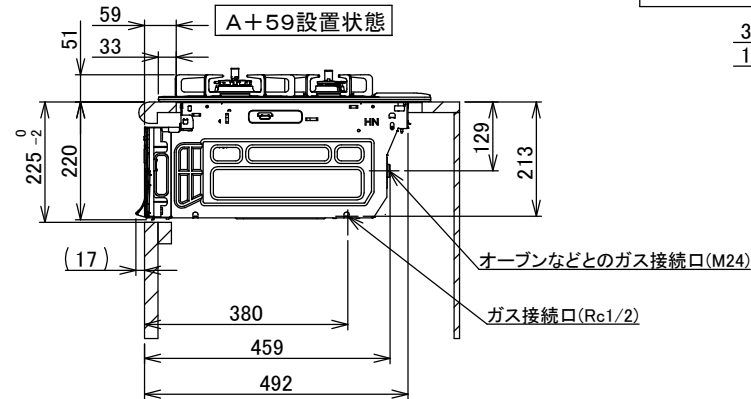

# 仕様

項目	記		
型式名	DS3116WA		
外形寸法(mm)	高さ	271(全高)	
	幅	596(トッププレート部590)	
	奥行	492	
マルチグリル有効寸法(mm)	幅229×奥行313×高さ73		
質量(kg)	26(付属品含む) 2.0(キャセロール) 35(梱包含む)		
接続	ガス	Rc1/2(下接続)、M24(右後接続)	
	電気	-	
ガス消費量		13A	LP
		kW(kcal/h)	kW(kg/h)
	全点火時	10.7(9200)	10.7(0.767)
	左・右コンロ	4.20(3610)	4.20(0.301)
	後コンロ	1.28(1100)	1.28(0.092)
マルチグリル	2.33(2000)	2.33(0.167)	
器具栓	モーター駆動デイスク閉止式		
点火方式	乾電池式連続放電点火、アルカリ乾電池単1形:2個		
立消え安全装置	熱電対式		
左・右コンロ	安全モード	調理油過熱防止装置、焦げつき自動消火機能、立消え安全装置 消し忘れ消火機能(30~120分(変更可)、自動温調時:30分) 鍋なし検知機能、中点火機能、センサーチェック機能	
	調理モード	温度キープ(130~220°C<10°C毎>) 湯わかし(自動消火・1~120分保溫) 種ゆで、あぶり高温炒め、焼サボート、煮るオート タイマー(1~120分<高温炒めモード時は連続使用時間60分>)	
後コンロ	安全モード	調理油過熱防止装置、焦げつき自動消火機能、立消え安全装置 消し忘れ消火機能(30~120分(変更可)、自動温調時:30分)	
	調理モード	炊飯(ごはん、早炊き、炊きこみ、おかゆ)	
マルチグリル	安全モード	過熱防止センサー、プレート検知機能、プレート検知センサーチェック機能 焦げつき自動消火機能、立消え安全装置 消し忘れ消火機能	
	調理モード	オートメニュー、調理モード、おすすめメニュー タイマー	
その他	電池交換サイン、お知らせサイン(コンロ)、音声お知らせ機能 赤外線式レンジフード連動機能、カスタマイズ機能、ロック機能、 電源オートパワーオフ機能、強火切替お知らせブザー(コンロ) 再点火お知らせ機能(マルチグリル) 取り出し忘れお知らせ機能(マルチグリル)、感震停止機能 Bluetooth(外部通信機能)、低荷重コンロセンサー トッププレート:ブラチナルバーガラス パネル:ステンレス ごとく:ステンレス 同梱:プレートシール、キャセロール、煙製網、サイドカバー 排気口ちり受け、アルカリ乾電池(単1型:2個)		

## 注記

1. 設置フリータイプですのでワークトップ穴開け寸法は、A+59、A+37、(A+45)のどちらでも設置できます。
2. 本機器は防火性能評定品であり、周囲に可燃物のある場合は防火性能評定品ラベルの内容に従って設置してください。

品名	DS3616WASKSTESC	作成	2022.07
名称	3口こんろ マルチグリル付	調整	
		尺度	Free

## 住宅設備機器図面

株式会社 A-VJ

単位(mm)