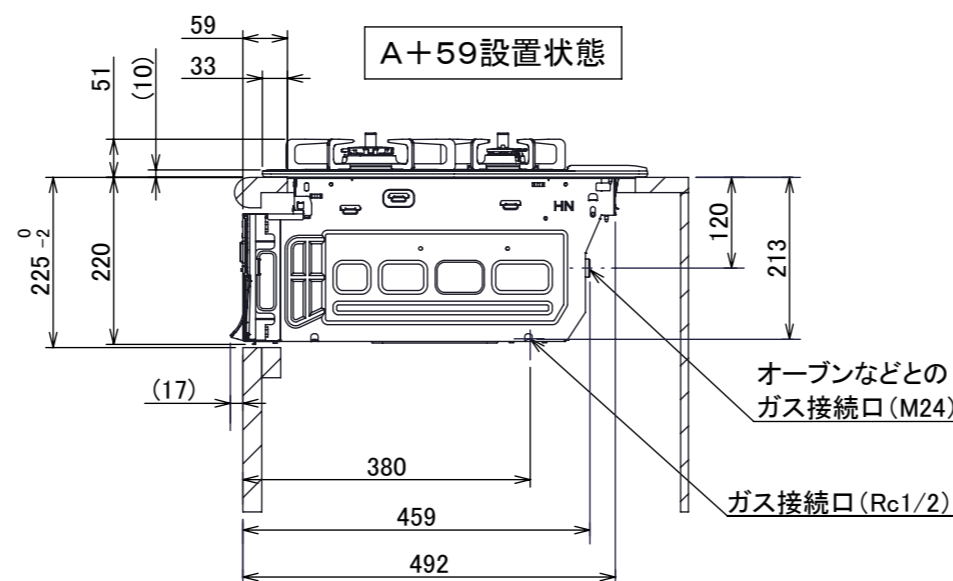

仕様

項目		記	
型式名		DW31S5WA	
外形寸法(mm)	高さ	271(全高)	
	幅	596(トッププレート部590)	
	奥行	492	
グリル有効寸法(mm)		幅258×奥行323.5×高さ60	
質量(kg)		24.5(本体)、29.5(梱包含む)	
接続	ガス	Rc1/2(下接続)、M24(右後接続)	
	電源	DC 3.0V (アルカリ乾電池 単1形×2個)	
ガス消費量		13A	LP
		kW(kcal/h)	kW(kg/h)
	全点火時	10.6(9100)	10.6(0.757)
	左・右高火力コンロ	4.20(3610)	4.20(0.301)
	後コンロ	1.28(1100)	1.28(0.092)
	グリル	2.21(1900)	2.28(0.163)
器具栓方式		コンロ:プッシュ&ダイヤル式 グリル:プッシュ式	
点火方式		連続放電点火式	
立消え安全装置		熱電対式	
左・右高火力コンロ	安全モード	調理油過熱装置、焦げつき自動消火機能、立消え安全装置、消し忘れ消火機能(30~120分(変更可)、自動温調時:30分)、中火点火機能	
	調理モード	温度キープ(130~220°C(10°C毎))、湯わかし(自動消火・1~120分保温)、高温炒め、タイマー(1~120分、高温炒めモード時は連続使用時間60分)	
後コンロ	安全モード	調理油過熱防止装置、焦げつき自動消火機能、立消え安全装置、消し忘れ消火機能(30~120分(変更可)、自動温調時:30分)	
	調理モード	炊飯(ごはん、おかゆ、もちり、炊きこみ)	
グリル	安全モード	立消え安全装置、消し忘れ自動消火機能(18分)、過熱防止センサー	
	調理モード	タイマー(1~18分)、オートメニュー【焼網】(切身、姿焼、干物)、オートメニュー【焼網】(切身、姿焼、干物)、オートメニュー【プレート】(トースト、焼き魚、あたため)	
その他		低荷重コンロセンサー、両面焼ワイドグリル、赤外線レンジフード連動機能、カスタマイズ機能、電池交換サイン、ロック機能、お知らせサイン(左右コンロ)、点火ノ消火ボタン押し忘れブザー、強火切替お知らせブザー(コンロ)、グリル受け皿:クリアコート、焼網:フッ素コート、トッププレート:エレガントグレーガラス、フェイス:ステンレス、ゴトク:グレーホーロー、同梱:サイドカバー、アルカリ乾電池(単1形:2個)	

注記

1. 設置フリータイプですのでワークトップ穴開け寸法は、A+59、A+37、(A+45)のどちらでも設置できます。
2. 本機器は防火性能評定品であり、周囲に可燃物のある場合は防火性能評定品ラベルの内容に従って設置してください。

品名	DW36S5WAS6STE	作成	2020.09
名称	3口コンロ 両面焼ワイドグリル付	調整	
		尺度	1/10

住宅設備機器図面

単位(mm)