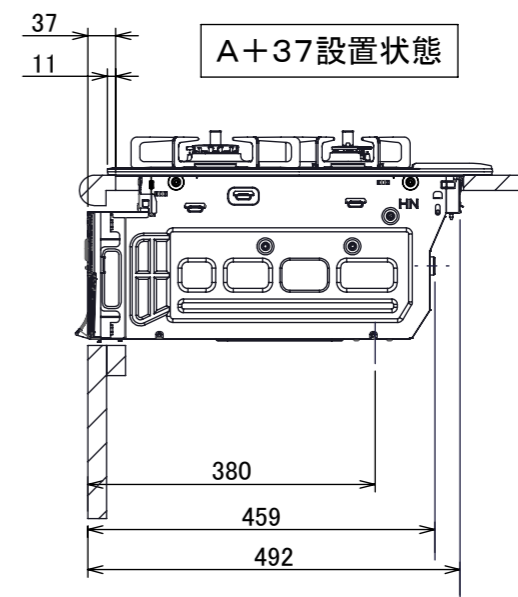

仕様

項目		記	
型式名		DW31S5WA	
外形寸法(mm)	高さ	271(全高)	
	幅	596(トッププレート部590)	
	奥行	492	
グリル有効寸法(mm)		幅258×奥行323.5×高さ60	
質量(kg)		24.5(本体)、29.5(梱包含む)	
接続	ガス	Rc1/2(下接続)、M24(右後接続)	
	電源	DC 3.0V (アルカリ乾電池 単1形×2個)	
ガス消費量		13A	LP
		kW(kcal/h)	kW(kg/h)
	全点火時	10.6(9100)	10.6(0.757)
	左・右高火力コンロ	4.20(3610)	4.20(0.301)
	後コンロ	1.28(1100)	1.28(0.092)
	グリル	2.21(1900)	2.28(0.163)
器具栓方式		コンロ:プッシュ&ダイヤル式 グリル:プッシュ式	
点火方式		連続放電点火式	
立消え安全装置		熱電対式	
左・右高火力コンロ	安全モード	調理油過熱装置、焦げつき自動消火機能、立消え安全装置、消し忘れ消火機能(30~120分(変更可)、自動温調時:30分)、中火点火機能	
	調理モード	温度キープ(130~220°C(10°C毎))、湯わかし(自動消火・1~120分保温)、高温炒め、タイマー(1~120分、高温炒めモード時は連続使用時間60分)	
後コンロ	安全モード	調理油過熱防止装置、焦げつき自動消火機能、立消え安全装置、消し忘れ消火機能(30~120分(変更可)、自動温調時:30分)	
	調理モード	炊飯(ごはん、おかゆ、もちり、炊きこみ)	
グリル	安全モード	立消え安全装置、消し忘れ自動消火機能(18分)、過熱防止センサー	
	調理モード	タイマー(1~18分)、オートメニュー【焼網】(切身、姿焼、干物)、オートメニュー【焼網】(切身、姿焼、干物)、オートメニュー【プレート】(トースト、焼き魚、あたため)	
その他		低荷重コンロセンサー、両面焼ワイドグリル、赤外線レンジフード連動機能、カスタマイズ機能、電池交換サイン、ロック機能、お知らせサイン(左右コンロ)、点火ノ消火ボタン押し忘れブザー、強火切替お知らせブザー(コンロ)、グリル受け皿:クリアコート、焼網:フッ素コート、トッププレート:エレガントグレーガラス、フェイス:ステンレス、ゴトク:グレーホーロー、同梱:サイドカバー、アルカリ乾電池(単1形:2個)	

注記

1. 設置フリータイプですのでワークトップ穴開け寸法は、A+59、A+37、(A+45)のどちらでも設置できます。
2. 本機器は防火性能評定品であり、周囲に可燃物のある場合は防火性能評定品ラベルの内容に従って設置してください。

品名	DW36S5WAS6STE	作成	2020.09
名称	3口コンロ 両面焼ワイドグリル付	調整	
		尺度	1/10

住宅設備機器図面

単位(mm)