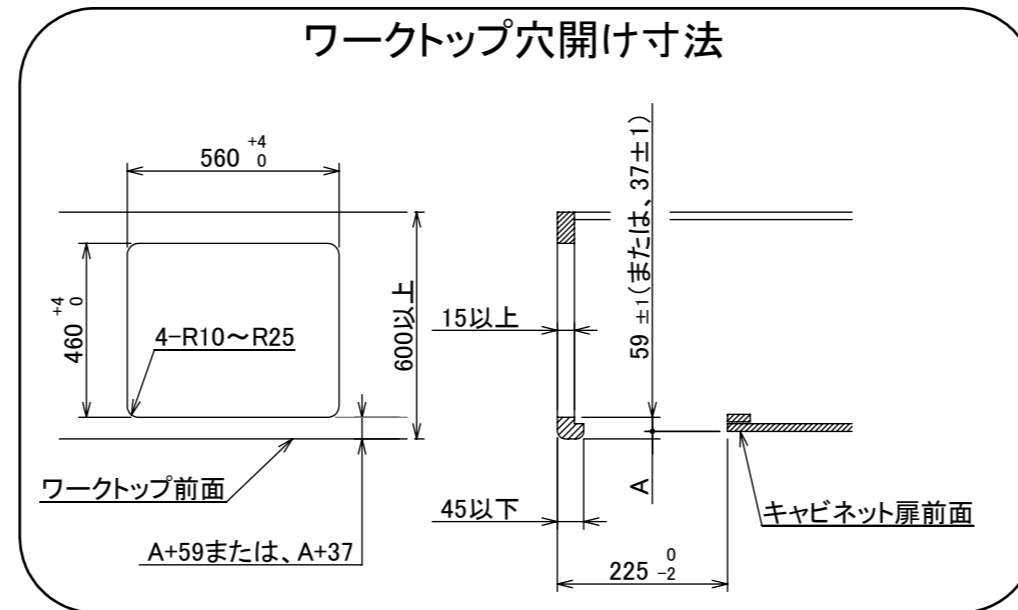

仕様

項目		記	
型式名		DW31S5WA	
外形寸法(mm)	高さ	271(全高)	
	幅	596(トッププレート部590)	
	奥行	492	
グリル有効寸法(mm)		幅258×奥行323.5×高さ60	
質量(kg)		24.5(本体)、29.5(梱包含む)	
接続	ガス	Rc1/2(下接続)、M24(右後接続)	
	電源	DC 3.0V (アルカリ乾電池 単1形×2個)	
ガス消費量		13A	LP
		kW(kcal/h)	kW(kg/h)
	全点火時	10.6(9100)	10.6(0.757)
	左・右高火力コンロ	4.20(3610)	4.20(0.301)
	後コンロ	1.28(1100)	1.28(0.092)
	グリル	2.21(1900)	2.28(0.163)
器具栓方式		コンロ:プッシュ&ダイヤル式 グリル:プッシュ式	
点火方式		連続放電点火式	
立消え安全装置		熱電対式	
左・右高火力コンロ	安全モード	調理油過熱装置、焦げつき自動消火機能、立消え安全装置、消し忘れ消火機能(30~120分(変更可)、自動温調時:30分)、中火点火機能	
	調理モード	温度キープ(130~220°C(10°C毎))、湯わかし(自動消火・1~120分保温)、高温炒め、タイマー(1~120分、高温炒めモード時は連続使用時間60分)	
後コンロ	安全モード	調理油過熱防止装置、焦げつき自動消火機能、立消え安全装置、消し忘れ消火機能(30~120分(変更可)、自動温調時:30分)	
	調理モード	炊飯(ごはん、おかゆ、もちり、炊きこみ)	
グリル	安全モード	立消え安全装置、消し忘れ自動消火機能(18分)、過熱防止センサー	
	調理モード	タイマー(1~18分)、オートメニュー【焼網】(切身、姿焼、干物)、オートメニュー【焼網】(切身、姿焼、干物)、オートメニュー【プレート】(トースト、焼き魚、あたため)	
その他		低荷重コンロセンサー、両面焼ワイドグリル、赤外線レンジフード連動機能、カスタマイズ機能、電池交換サイン、ロック機能、お知らせサイン(左右コンロ)、点火ノ消火ボタン押し忘れブザー、強火切替お知らせブザー(コンロ)、グリル受け皿:クリアコート、焼網:フッ素コート、トッププレート:エレガントグレーガラス、フェイス:ステンレス、ゴトク:グレーホーロー、同梱:サイドカバー、アルカリ乾電池(単1形:2個)	

注記

1. 設置フリータイプですのでワークトップ穴開け寸法は、A+59、A+37、(A+45)のどちらでも設置できます。
2. 本機器は防火性能評定品であり、周囲に可燃物のある場合は防火性能評定品ラベルの内容に従って設置してください。

品名	DW36S5WAS6STE	作成	2020.09
名称	3口コンロ 両面焼ワイドグリル付	調整	
		尺度	1/10

住宅設備機器図面

単位(mm)