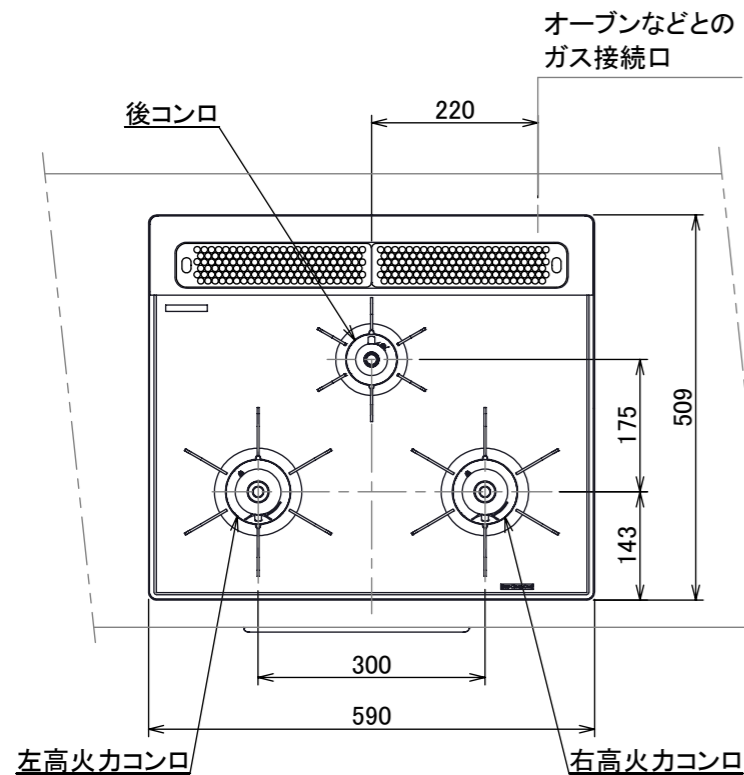

仕様

項目		記	
型式名		DW31S5WA	
外形寸法(mm)	高さ	271(全高)	
	幅	596(トッププレート部590)	
	奥行	492	
グリル有効寸法(mm)		幅258×奥行323.5×高さ60	
質量(kg)		24.5(本体)、29.5(梱包含む)	
接続	ガス	Rc1/2(下接続)、M24(右後接続)	
	電源	DC 3.0V (アルカリ乾電池 単1形×2個)	
ガス消費量		13A	LP
		kW(kcal/h)	kW(kg/h)
	全点火時	10.6(9100)	10.6(0.757)
	左・右高火力コンロ	4.20(3610)	4.20(0.301)
	後コンロ	1.28(1100)	1.28(0.092)
	グリル	2.21(1900)	2.28(0.163)
器具栓方式		コンロ:プッシュ&ダイヤル式 グリル:プッシュ式	
点火方式		連続放電点火式	
立消え安全装置		熱電対式	
左・右高火力コンロ	安全モード	調理油過熱装置、焦げつき自動消火機能、立消え安全装置、消し忘れ消火機能(30~120分(変更可)、自動温調時:30分)、中火点火機能	
	調理モード	温度キープ(130~220°C(10°C毎))、湯わかし(自動消火・1~120分保温)、高温炒め、タイマー(1~120分、高温炒めモード時は連続使用時間60分)	
後コンロ	安全モード	調理油過熱防止装置、焦げつき自動消火機能、立消え安全装置、消し忘れ消火機能(30~120分(変更可)、自動温調時:30分)	
	調理モード	炊飯(ごはん、おかゆ、もちり、炊きこみ)	
グリル	安全モード	立消え安全装置、消し忘れ自動消火機能(18分)、過熱防止センサー	
	調理モード	タイマー(1~18分)、オートメニュー【焼網】(切身、姿焼、干物)、オートメニュー【焼網】(切身、姿焼、干物)、オートメニュー【プレート】(トースト、焼き魚、あたため)	
その他		低荷重コンロセンサー、両面焼ワイドグリル、赤外線レンジフード連動機能、カスタマイズ機能、電池交換サイン、ロック機能、お知らせサイン(左右コンロ)、点火ノ消火ボタン押し忘れブザー、強火切替お知らせブザー(コンロ)、グリル受け皿:クリアコート、焼網:フッ素コート、トッププレート:エレガントグレーガラス、フェイス:ステンレス、ゴトク:グレーホーロー、同梱:サイドカバー、アルカリ乾電池(単1形:2個)	

注記

1. 設置フリータイプですのでワークトップ穴開け寸法は、A+59、A+37、(A+45)のどちらでも設置できます。
2. 本機器は防火性能評定品であり、周囲に可燃物のある場合は防火性能評定品ラベルの内容に従って設置してください。

品名	DW36S5WAS6STE	作成	2020.09
名称	3口コンロ 両面焼ワイドグリル付	調整	
		尺度	1/10

住宅設備機器図面

単位(mm)