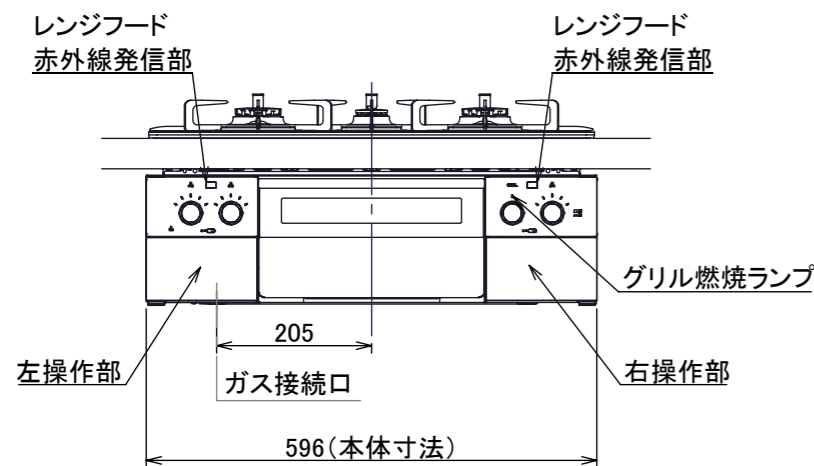

仕様

項目		記	
型式名		DW31S5WA	
外形寸法(mm)	高さ	271(全高)	
	幅	596(トッププレート部590)	
	奥行	492	
グリル有効寸法(mm)		幅258×奥行323.5×高さ60	
質量(kg)		24.5(本体)、29.5(梱包含む)	
接続	ガス	Rc1/2(下接続)、M24(右後接続)	
	電源	DC 3.0V (アルカリ乾電池 単1形×2個)	
ガス消費量		13A	LP
		kW(kcal/h)	kW(kg/h)
	全点火時	10.6(9100)	10.6(0.757)
	左・右高火力コンロ	4.20(3610)	4.20(0.301)
	後コンロ	1.28(1100)	1.28(0.092)
	グリル	2.21(1900)	2.28(0.163)
器具栓方式		コンロ:プッシュ&ダイヤル式 グリル:プッシュ式	
点火方式		連続放電点火式	
立消え安全装置		熱電対式	
左・右高火力コンロ	安全モード	調理油過熱装置、焦げつき自動消火機能、立消え安全装置、消し忘れ消火機能(30~120分(変更可)、自動温調時:30分)、中火点火機能	
	調理モード	温度キープ(130~220°C(10°C毎))、湯わかし(自動消火・1~120分保温)、高温炒め、タイマー(1~120分、高温炒めモード時は連続使用時間60分)	
後コンロ	安全モード	調理油過熱防止装置、焦げつき自動消火機能、立消え安全装置、消し忘れ消火機能(30~120分(変更可)、自動温調時:30分)	
	調理モード	炊飯(ごはん、おかゆ、もちり、炊きこみ)	
グリル	安全モード	立消え安全装置、消し忘れ自動消火機能(18分)、過熱防止センサー	
	調理モード	タイマー(1~18分)、オートメニュー【焼網】(切身、姿焼、干物)、オートメニュー【焼網】(切身、姿焼、干物)、オートメニュー【プレート】(トースト、焼き魚、あたため)	
その他		低荷重コンロセンサー、両面焼ワイドグリル、赤外線レンジフード連動機能、カスタマイズ機能、電池交換サイン、ロック機能、お知らせサイン(左右コンロ)、点火ノ消火ボタン押し忘れブザー、強火切替お知らせブザー(コンロ)、グリル受け皿:クリアコート、焼網:フッ素コート、トッププレート:エレガントグレーガラス、フェイス:ステンレス、ゴトク:グレーホーロー、同梱:サイドカバー、アルカリ乾電池(単1形:2個)	

注記

1. 設置フリータイプですのでワークトップ穴開け寸法は、A+59、A+37、(A+45)のどちらでも設置できます。
2. 本機器は防火性能評定品であり、周囲に可燃物のある場合は防火性能評定品ラベルの内容に従って設置してください。

品名	DW36S5WAS6STE	作成	2020.09
名称	3口コンロ 両面焼ワイドグリル付	調整	
		尺度	1/10

住宅設備機器図面

単位(mm)