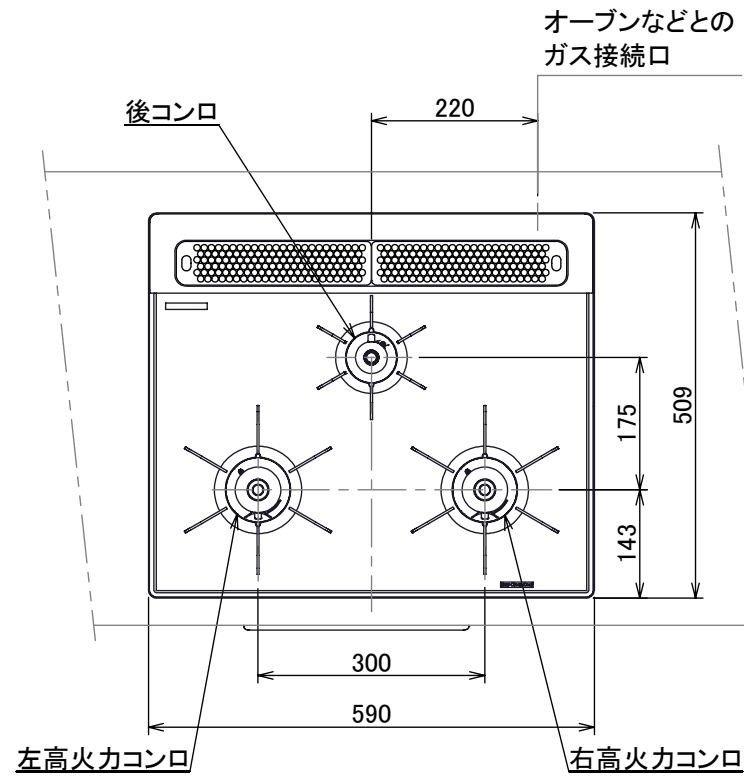

仕様

項目		記	
型式名		DW31S5WA	
外形寸法(mm)	高さ	271(全高)	
	幅	596(トッププレート部590)	
	奥行	492	
グリル有効寸法(mm)		幅258×奥行323.5×高さ60	
質量(kg)		24.5(本体)、29.5(梱包含む)	
接続	ガス	Rc1/2(下接続)、M24(右後接続)	
	電源	DC 3.0V (アルカリ乾電池 単1形×2個)	
ガス消費量		13A	LP
		kW(kcal/h)	kW(kg/h)
	全点火時	10.6(9100)	10.6(0.757)
	左・右高火力コンロ	4.20(3610)	4.20(0.301)
	後コンロ	1.28(1100)	1.28(0.092)
	グリル	2.21(1900)	2.28(0.163)
器具栓方式		コンロ:プッシュ&ダイヤル式 グリル:プッシュ式	
点火方式		連続放電点火式	
立消え安全装置		熱電対式	
左・右高火力コンロ	安全モード	調理油過熱装置、焦げつき自動消火機能、立消え安全装置、消し忘れ消火機能(30~120分(変更可)、自動温調時:30分)、中火点火機能	
	調理モード	温度キープ(130~220°C(10°C毎))、湯わかし(自動消火・1~120分保温)、高温炒め、タイマー(1~120分、高温炒めモード時は連続使用時間60分)	
後コンロ	安全モード	調理油過熱防止装置、焦げつき自動消火機能、立消え安全装置、消し忘れ消火機能(30~120分(変更可)、自動温調時:30分)	
	調理モード	炊飯(ごはん、おかゆ、もちり、炊きこみ)	
グリル	安全モード	立消え安全装置、消し忘れ自動消火機能(18分)、過熱防止センサー	
	調理モード	タイマー(1~18分)、オートメニュー【焼網】(切身、姿焼、干物)、オートメニュー【焼網】(切身、姿焼、干物)、オートメニュー【プレート】(トースト、焼き魚、あたため)	
その他		低荷重コンロセンサー、両面焼ワイドグリル、赤外線レンジフード連動機能、カスタマイズ機能、電池交換サイン、ロック機能、お知らせサイン(左右コンロ)、点火ノ消火ボタン押し忘れブザー、強火切替お知らせブザー(コンロ)グリル受け皿:クリアコート、焼網:フッ素コート トッププレート:アクリルブラックガラス フェイス:ステンレス ゴトク:ブラックホーロー 同梱:サイドカバー、アルカリ乾電池(単1形:2個)	

注記

1. 設置フリータイプですのでワークトップ穴開け寸法は、A+59、A+37、(A+45)のどちらでも設置できます。
2. 本機器は防火性能評定品であり、周囲に可燃物のある場合は防火性能評定品ラベルの内容に従って設置してください。

品名	DW36S5WASSTE	作成	2020.09
名称	3口こんろ 両面焼ワイドグリル付	調整	
		尺度	1/10

住宅設備機器図面

単位(mm)