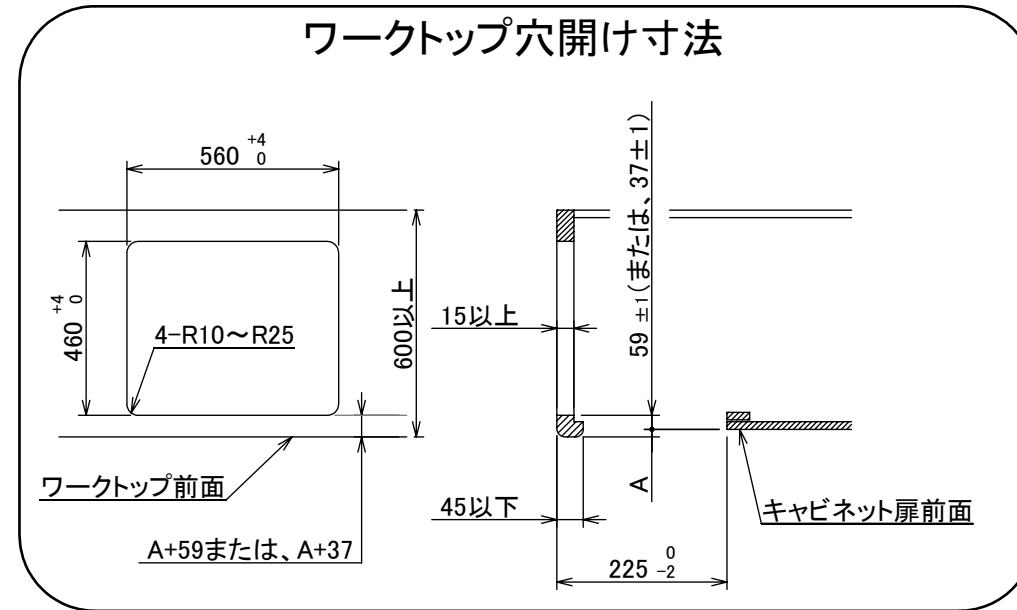

仕様

項目		記	
型式名		DW31S5WA	
外形寸法(mm)	高さ	271(全高)	
	幅	596(トッププレート部590)	
	奥行	492	
グリル有効寸法(mm)		幅258×奥行323.5×高さ60	
質量(kg)		24.5(本体)、29.5(梱包含む)	
接続	ガス	Rc1/2(下接続)、M24(右後接続)	
	電源	DC 3.0V (アルカリ乾電池 単1形×2個)	
ガス消費量		13A	LP
		kW(kcal/h)	kW(kg/h)
	全点火時	10.6(9100)	10.6(0.757)
	左・右高火力コンロ	4.20(3610)	4.20(0.301)
	後コンロ	1.28(1100)	1.28(0.092)
	グリル	2.21(1900)	2.28(0.163)
器具栓方式		コンロ:プッシュ&ダイヤル式 グリル:プッシュ式	
点火方式		連続放電点火式	
立消え安全装置		熱電対式	
左・右高火力コンロ	安全モード	調理油過熱装置、焦げつき自動消火機能、立消え安全装置、消し忘れ消火機能(30~120分(変更可)、自動温調時:30分)、中火点火機能	
	調理モード	温度キープ(130~220°C(10°C毎))、湯わかし(自動消火・1~120分保温)、高温炒め、タイマー(1~120分、高温炒めモード時は連続使用時間60分)	
後コンロ	安全モード	調理油過熱防止装置、焦げつき自動消火機能、立消え安全装置、消し忘れ消火機能(30~120分(変更可)、自動温調時:30分)	
	調理モード	炊飯(ごはん、おかゆ、もちり、炊きこみ)	
グリル	安全モード	立消え安全装置、消し忘れ自動消火機能(18分)、過熱防止センサー	
	調理モード	タイマー(1~18分)、オートメニュー【焼網】(切身、姿焼、干物)、オートメニュー【焼網】(切身、姿焼、干物)、オートメニュー【プレート】(トースト、焼き魚、あたため)	
その他		低荷重コンロセンサー、両面焼ワイドグリル、赤外線レンジフード連動機能、カスタマイズ機能、電池交換サイン、ロック機能、お知らせサイン(左右コンロ)、点火ノ消火ボタン押し忘れブザー、強火切替お知らせブザー(コンロ)グリル受け皿:クリアコート、焼網:フッ素コート トッププレート:アクリルブラックガラス フェイス:ステンレス ゴトク:ブラックホーロー 同梱:サイドカバー、アルカリ乾電池(単1形:2個)	

注記

1. 設置フリータイプですのでワークトップ穴開け寸法は、A+59、A+37、(A+45)のどちらでも設置できます。
2. 本機器は防火性能評定品であり、周囲に可燃物のある場合は防火性能評定品ラベルの内容に従って設置してください。

品名	DW36S5WASSTE	作成	2020.09
名称	3口こんろ 両面焼ワイドグリル付	調整	
		尺度	1/10

住宅設備機器図面

単位(mm)