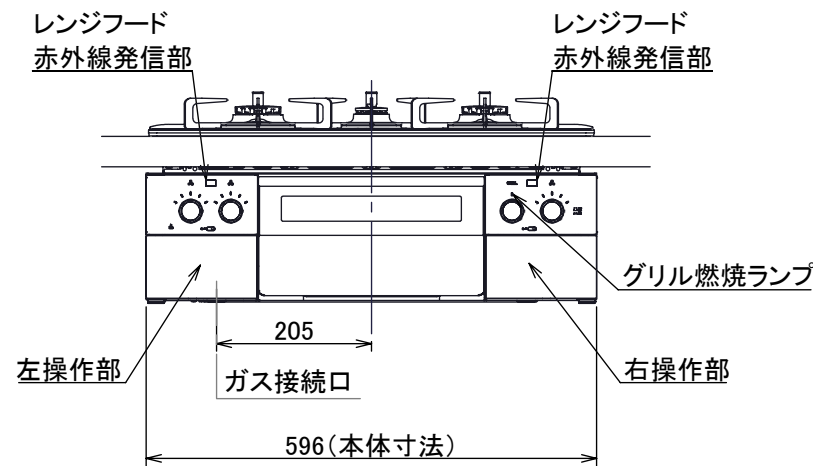

仕様

項目		記	
型式名		DW31S5WA	
外形寸法(mm)	高さ	271(全高)	
	幅	596(トッププレート部590)	
	奥行	492	
グリル有効寸法(mm)		幅258×奥行323.5×高さ60	
質量(kg)		24.5(本体)、29.5(梱包含む)	
接続	ガス	Rc1/2(下接続)、M24(右後接続)	
	電源	DC 3.0V (アルカリ乾電池 単1形×2個)	
ガス消費量		13A	LP
		kW(kcal/h)	kW(kg/h)
	全点火時	10.6(9100)	10.6(0.757)
	左・右高火力コンロ	4.20(3610)	4.20(0.301)
	後コンロ	1.28(1100)	1.28(0.092)
	グリル	2.21(1900)	2.28(0.163)
器具栓方式		コンロ:プッシュ&ダイヤル式 グリル:プッシュ式	
点火方式		連続放電点火式	
立消え安全装置		熱電対式	
左・右高火力コンロ	安全モード	調理油過熱装置、焦げつき自動消火機能、立消え安全装置、消し忘れ消火機能(30~120分(変更可)、自動温調時:30分)、中火点火機能	
	調理モード	温度キープ(130~220°C(10°C毎))、湯わかし(自動消火・1~120分保温)、高温炒め、タイマー(1~120分、高温炒めモード時は連続使用時間60分)	
後コンロ	安全モード	調理油過熱防止装置、焦げつき自動消火機能、立消え安全装置、消し忘れ消火機能(30~120分(変更可)、自動温調時:30分)	
	調理モード	炊飯(ごはん、おかゆ、もちり、炊きこみ)	
グリル	安全モード	立消え安全装置、消し忘れ自動消火機能(18分)、過熱防止センサー	
	調理モード	タイマー(1~18分)、オートメニュー【焼網】(切身、姿焼、干物)、オートメニュー【焼網】(切身、姿焼、干物)、オートメニュー【プレート】(トースト、焼き魚、あたため)	
その他		低荷重コンロセンサー、両面焼ワイドグリル、赤外線レンジフード連動機能、カスタマイズ機能、電池交換サイン、ロック機能、お知らせサイン(左右コンロ)、点火ノ消火ボタン押し忘れブザー、強火切替お知らせブザー(コンロ)グリル受け皿:クリアコート、焼網:フッ素コート トッププレート:アクリルブラックガラス フェイス:ステンレス ゴトク:ブラックホーロー 同梱:サイドカバー、アルカリ乾電池(単1形:2個)	

注記

1. 設置フリータイプですのでワークトップ穴開け寸法は、A+59、A+37、(A+45)のどちらでも設置できます。
2. 本機器は防火性能評定品であり、周囲に可燃物のある場合は防火性能評定品ラベルの内容に従って設置してください。

品名	DW36S5WASSTE	作成	2020.09
名称	3口こんろ 両面焼ワイドグリル付	調整	
		尺度	1/10

住宅設備機器図面

単位(mm)