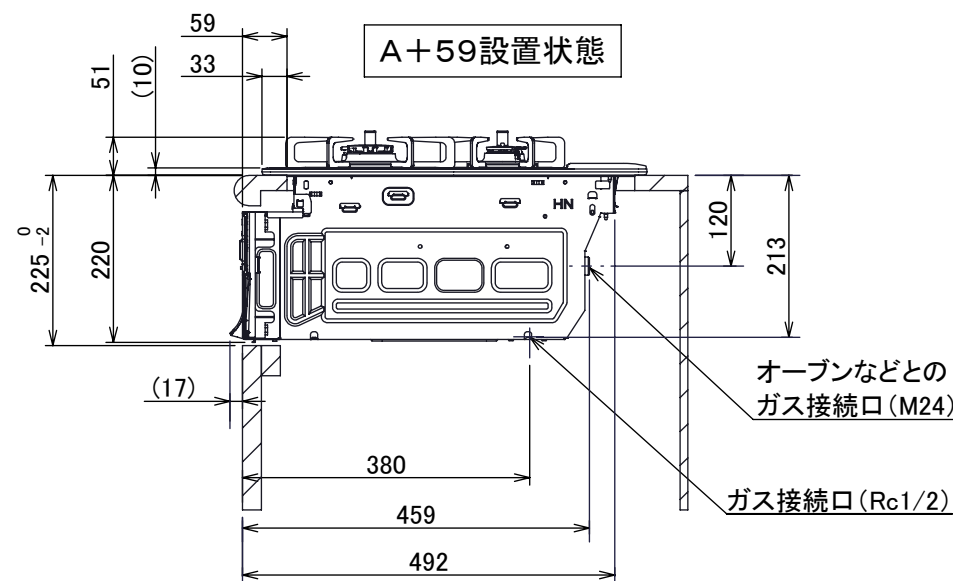

仕様

項目		記	
型式名		DW31S5WA	
外形寸法(mm)	高さ	271(全高)	
	幅	596(トッププレート部590)	
	奥行	492	
グリル有効寸法(mm)		幅258×奥行323.5×高さ60	
質量(kg)		24.5(本体)、29.5(梱包含む)	
接続	ガス	Rc1/2(下接続)、M24(右後接続)	
	電源	DC 3.0V (アルカリ乾電池 単1形×2個)	
ガス消費量		13A	LP
		kW(kcal/h)	kW(kg/h)
	全点火時	10.6(9100)	10.6(0.757)
	左・右高火力コンロ	4.20(3610)	4.20(0.301)
	後コンロ	1.28(1100)	1.28(0.092)
	グリル	2.21(1900)	2.28(0.163)
器具栓方式		コンロ:プッシュ&ダイヤル式 グリル:プッシュ式	
点火方式		連続放電点火式	
立消え安全装置		熱電対式	
左・右高火力コンロ	安全モード	調理油過熱装置、焦げつき自動消火機能、立消え安全装置、消し忘れ消火機能(30~120分(変更可)、自動温調時:30分)、中火点火機能	
	調理モード	温度キープ(130~220°C(10°C毎))、湯わかし(自動消火・1~120分保温)、高温炒め、タイマー(1~120分、高温炒めモード時は連続使用時間60分)	
後コンロ	安全モード	調理油過熱防止装置、焦げつき自動消火機能、立消え安全装置、消し忘れ消火機能(30~120分(変更可)、自動温調時:30分)	
	調理モード	炊飯(ごはん、おかゆ、もちり、炊きこみ)	
グリル	安全モード	立消え安全装置、消し忘れ自動消火機能(18分)、過熱防止センサー	
	調理モード	タイマー(1~18分)、オートメニュー【焼網】(切身、姿焼、干物)、オートメニュー【焼網】(切身、姿焼、干物)、オートメニュー【プレート】(トースト、焼き魚、あたため)	
その他		低荷重コンロセンサー、両面焼ワイドグリル、赤外線レンジフード連動機能、カスタマイズ機能、電池交換サイン、ロック機能、お知らせサイン(左右コンロ)、点火ノ消火ボタン押し忘れブザー、強火切替お知らせブザー(コンロ)グリル受け皿:クリアコート、焼網:フッ素コート トッププレート:アクリルブラックガラス フェイス:ステンレス ゴトク:ブラックホーロー 同梱:サイドカバー、アルカリ乾電池(単1形:2個)	

注記

1. 設置フリータイプですのでワークトップ穴開け寸法は、A+59、A+37、(A+45)のどちらでも設置できます。
2. 本機器は防火性能評定品であり、周囲に可燃物のある場合は防火性能評定品ラベルの内容に従って設置してください。

品名	DW36S5WASSTE	作成	2020.09
名称	3口こんろ 両面焼ワイドグリル付	調整	
		尺度	1/10

住宅設備機器図面

単位(mm)