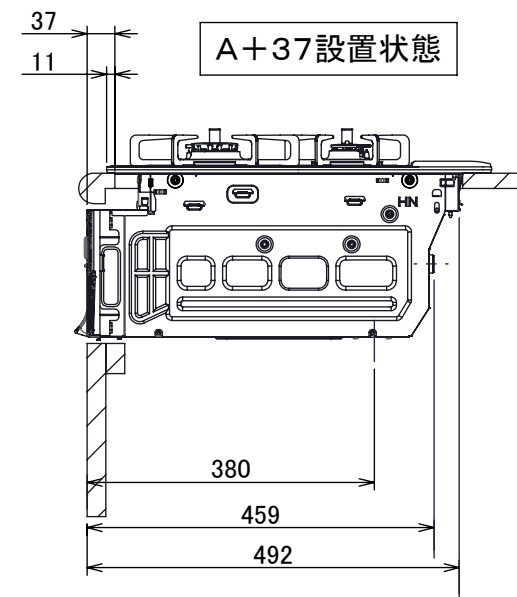

仕様

項目		記	
型式名		DW31S5WA	
外形寸法(mm)	高さ	271(全高)	
	幅	596(トッププレート部590)	
	奥行	492	
グリル有効寸法(mm)		幅258×奥行323.5×高さ60	
質量(kg)		24.5(本体)、29.5(梱包含む)	
接続	ガス	Rc1/2(下接続)、M24(右後接続)	
	電源	DC 3.0V (アルカリ乾電池 単1形×2個)	
ガス消費量		13A	LP
		kW(kcal/h)	kW(kg/h)
	全点火時	10.6(9100)	10.6(0.757)
	左・右高火力コンロ	4.20(3610)	4.20(0.301)
	後コンロ	1.28(1100)	1.28(0.092)
	グリル	2.21(1900)	2.28(0.163)
器具栓方式		コンロ:プッシュ&ダイヤル式 グリル:プッシュ式	
点火方式		連続放電点火式	
立消え安全装置		熱電対式	
左・右高火力コンロ	安全モード	調理油過熱装置、焦げつき自動消火機能、立消え安全装置、消し忘れ消火機能(30~120分(変更可)、自動温調時:30分)、中火点火機能	
	調理モード	温度キープ(130~220°C(10°C毎))、湯わかし(自動消火・1~120分保温)、高温炒め、タイマー(1~120分、高温炒めモード時は連続使用時間60分)	
後コンロ	安全モード	調理油過熱防止装置、焦げつき自動消火機能、立消え安全装置、消し忘れ消火機能(30~120分(変更可)、自動温調時:30分)	
	調理モード	炊飯(ごはん、おかゆ、もちり、炊きこみ)	
グリル	安全モード	立消え安全装置、消し忘れ自動消火機能(18分)、過熱防止センサー	
	調理モード	タイマー(1~18分)、オートメニュー【焼網】(切身、姿焼、干物)、オートメニュー【焼網】(切身、姿焼、干物)、オートメニュー【プレート】(トースト、焼き魚、あたため)	
その他		低荷重コンロセンサー、両面焼ワイドグリル、赤外線レンジフード連動機能、カスタマイズ機能、電池交換サイン、ロック機能、お知らせサイン(左右コンロ)、点火ノ消火ボタン押し忘れブザー、強火切替お知らせブザー(コンロ)グリル受け皿:クリアコート、焼網:フッ素コート トッププレート:アクリルブラックガラス フェイス:ステンレス ゴトク:ブラックホーロー 同梱:サイドカバー、アルカリ乾電池(単1形:2個)	

注記

1. 設置フリータイプですのでワークトップ穴開け寸法は、A+59、A+37、(A+45)のどちらでも設置できます。
2. 本機器は防火性能評定品であり、周囲に可燃物のある場合は防火性能評定品ラベルの内容に従って設置してください。

品名	DW36S5WASSTE	作成	2020.09
名称	3口こんろ 両面焼ワイドグリル付	調整	
		尺度	1/10

住宅設備機器図面

単位(mm)