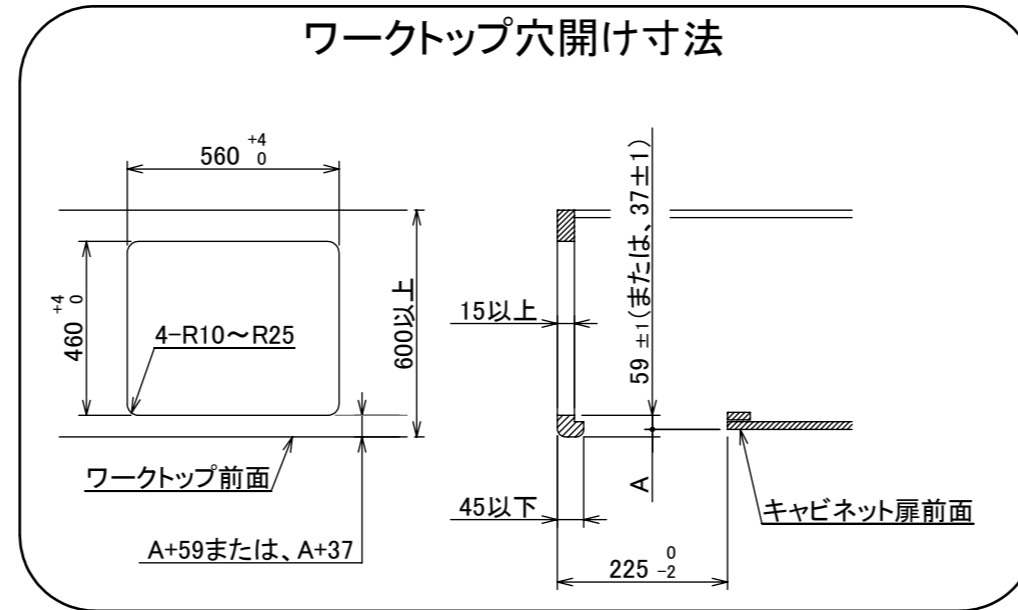

仕様

項目		記	
型式名		DW31S5WA	
外形寸法(mm)	高さ	271(全高)	
	幅	596(トッププレート部590)	
	奥行	492	
グリル有効寸法(mm)		幅258×奥行323.5×高さ60	
質量(kg)		25(本体)、30(梱包含む)	
接続	ガス	Rc1/2(下接続)、M24(右後接続)	
	電源	DC 3.0V (アルカリ乾電池 単1形×2個)	
ガス消費量		13A	LP
		kW(kcal/h)	kW(kg/h)
	全点火時	10.6(9100)	10.6(0.757)
	左・右高火力コンロ	4.20(3610)	4.20(0.301)
	後コンロ	1.28(1100)	1.28(0.092)
	グリル	2.21(1900)	2.28(0.163)
器具栓方式		コンロ:プッシュ&ダイヤル式 グリル:プッシュ式	
点火方式		連続放電点火式	
立消え安全装置		熱対式	
左・右高火力コンロ	安全モード	調理油過熱防止装置、焦げつき自動消火機能、立消え安全装置、消し忘れ消火機能(30~120分(変更可)、自動温調時:30分)、中火点火機能	
	調理モード	温度キープ(130~220°C(10°C毎))、湯わかし(自動消火・1~120分保温)、高温炒め、タイマー(1~120分、高温炒めモード時は連続使用時間60分)	
後コンロ	安全モード	調理油過熱防止装置、焦げつき自動消火機能、立消え安全装置、消し忘れ消火機能(30~120分(変更可)、自動温調時:30分)	
	調理モード	炊飯(ごはん、おかゆ、もちり、炊きこみ)	
グリル	安全モード	立消え安全装置、消し忘れ自動消火機能(18分)、過熱防止センサー	
	調理モード	タイマー(1~18分)、オートメニュー【焼網】(切身、姿焼、干物)、オートメニュー【プレート】(トースト、焼き魚、あたため)	
その他		低荷重コンロセンサー、両面焼ワイドグリル、赤外線式レンジフード連動機能、カスタマイズ機能、電池交換サイン、ロック機能、お知らせサイン(左右コンロ)、点火/消火ボタン戻し忘れブザー、強火切替お知らせブザー(コンロ)グリル受け皿:クリアコート、焼網:フッ素コート トッププレート:プラチナブラックアルミ フェイス:ブラックステンレス ゴトク:ブラックホーロー 同梱:サイドカバー、アルカリ乾電池(単1形:2個)	

- 注記
1. 設置フリータイプですのでワークトップ穴開け寸法は、A+59、A+37、(A+45)のどちらでも設置できます。
  2. 本機器は防火性能評定品であり、周囲に可燃物のある場合は防火性能評定品ラベルの内容に従って設置してください。

品名	DW36S5WAAFB AE	作成	2020.09
名称	3口こんろ 両面焼ワイドグリル付	調整	
		尺度	1/10

住宅設備機器図面  

単位(mm)