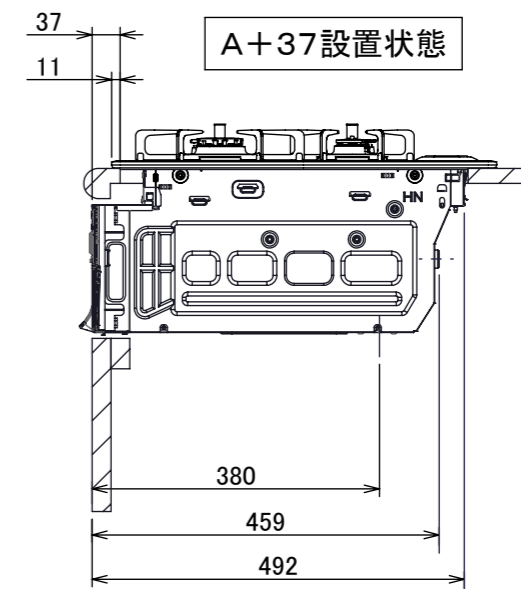

仕様

項目		記	
型式名		DW31S5WA	
外形寸法(mm)	高さ	271(全高)	
	幅	596(トッププレート部590)	
	奥行	492	
グリル有効寸法(mm)		幅258×奥行323.5×高さ60	
質量(kg)		25(本体)、30(梱包含む)	
接続	ガス	Rc1/2(下接続)、M24(右後接続)	
	電源	DC 3.0V (アルカリ乾電池 単1形×2個)	
ガス消費量		13A	LP
		kW(kcal/h)	kW(kg/h)
	全点火時	10.6(9100)	10.6(0.757)
	左・右高火力コンロ	4.20(3610)	4.20(0.301)
	後コンロ	1.28(1100)	1.28(0.092)
	グリル	2.21(1900)	2.28(0.163)
器具栓方式		コンロ:プッシュ&ダイヤル式 グリル:プッシュ式	
点火方式		連続放電点火式	
立消え安全装置		熱対式	
左・右高火力コンロ	安全モード	調理油過熱防止装置、焦げつき自動消火機能、立消え安全装置、消し忘れ消火機能(30~120分(変更可)、自動温調時:30分)、中火点火機能	
	調理モード	温度キープ(130~220°C(10°C毎))、湯わかし(自動消火・1~120分保温)、高温炒め、タイマー(1~120分、高温炒めモード時は連続使用時間60分)	
後コンロ	安全モード	調理油過熱防止装置、焦げつき自動消火機能、立消え安全装置、消し忘れ消火機能(30~120分(変更可)、自動温調時:30分)	
	調理モード	炊飯(ごはん、おかゆ、もちり、炊きこみ)	
グリル	安全モード	立消え安全装置、消し忘れ自動消火機能(18分)、過熱防止センサー	
	調理モード	タイマー(1~18分)、オートメニュー【焼網】(切身、姿焼、干物)、オートメニュー【プレート】(トースト、焼き魚、あたため)	
その他		低荷重コンロセンサー、両面焼ワイドグリル、赤外線式レンジフード連動機能、カスタマイズ機能、電池交換サイン、ロック機能、お知らせサイン(左右コンロ)、点火/消火ボタン戻し忘れブザー、強火切替お知らせブザー(コンロ)グリル受け皿:クリアコート、焼網:フッ素コート トッププレート:プラチナブラックアルミ フェイス:ブラックステンレス ゴトク:ブラックホーロー 同梱:サイドカバー、アルカリ乾電池(単1形:2個)	

- 注記
1. 設置フリータイプですのでワークトップ穴開け寸法は、A+59、A+37、(A+45)のどちらでも設置できます。
  2. 本機器は防火性能評定品であり、周囲に可燃物のある場合は防火性能評定品ラベルの内容に従って設置してください。

品名	DW36S5WAAFB AE	作成	2020.09
名称	3口こんろ 両面焼ワイドグリル付	調整	
		尺度	1/10

住宅設備機器図面  

単位(mm)