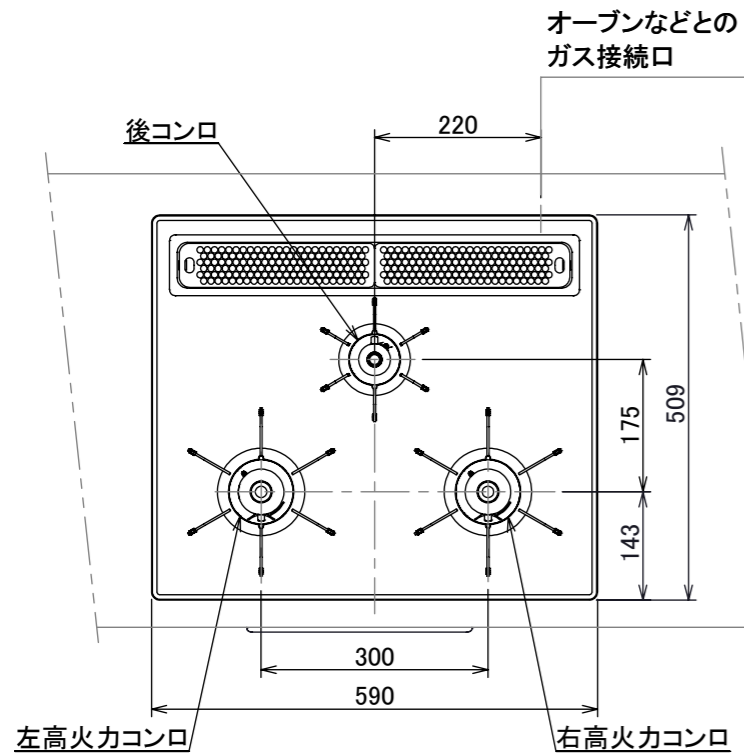

仕様

項目		記	
型式名		DW31S5WA	
外形寸法(mm)	高さ	271(全高)	
	幅	596(トッププレート部590)	
	奥行	492	
グリル有効寸法(mm)		幅258×奥行323.5×高さ60	
質量(kg)		25(本体)、30(梱包含む)	
接続	ガス	Rc1/2(下接続)、M24(右後接続)	
	電源	DC 3.0V (アルカリ乾電池 単1形×2個)	
ガス消費量		13A	LP
		kW(kcal/h)	kW(kg/h)
	全点火時	10.6(9100)	10.6(0.757)
	左・右高火力コンロ	4.20(3610)	4.20(0.301)
	後コンロ	1.28(1100)	1.28(0.092)
	グリル	2.21(1900)	2.28(0.163)
器具栓方式		コンロ:プッシュ&ダイヤル式 グリル:プッシュ式	
点火方式		連続放電点火式	
立消え安全装置		熱対式	
左・右高火力コンロ	安全モード	調理油過熱防止装置、焦げつき自動消火機能、立消え安全装置、消し忘れ消火機能(30~120分(変更可)、自動温調時:30分)、中火点火機能	
	調理モード	温度キープ(130~220°C(10°C毎))、湯わかし(自動消火・1~120分保温)、高温炒め、タイマー(1~120分、高温炒めモード時は連続使用時間60分)	
後コンロ	安全モード	調理油過熱防止装置、焦げつき自動消火機能、立消え安全装置、消し忘れ消火機能(30~120分(変更可)、自動温調時:30分)	
	調理モード	炊飯(ごはん、おかゆ、もちり、炊きこみ)	
グリル	安全モード	立消え安全装置、消し忘れ自動消火機能(18分)、過熱防止センサー	
	調理モード	タイマー(1~18分)、オートメニュー【焼網】(切身、姿焼、干物)、オートメニュー【プレート】(トースト、焼き魚、あたため)	
その他		低荷重コンロセンサー、両面焼ワイドグリル、赤外線式レンジフード連動機能、カスタマイズ機能、電池交換サイン、ロック機能、お知らせサイン(左右コンロ)、点火/消火ボタン戻し忘れブザー、強火切替お知らせブザー(コンロ)グリル受け皿:クリアコート、焼網:フッ素コート トッププレート:プラチナブラックアルミ フェイス:ブラックステンレス ゴトク:ブラックホーロー 同梱:サイドカバー、アルカリ乾電池(単1形:2個)	

- 注記
1. 設置フリータイプですのでワークトップ穴開け寸法は、A+59、A+37、(A+45)のどちらでも設置できます。
  2. 本機器は防火性能評定品であり、周囲に可燃物のある場合は防火性能評定品ラベルの内容に従って設置してください。

品名	DW36S5WAAFB AE	作成	2020.09
名称	3口こんろ 両面焼ワイドグリル付	調整	
		尺度	1/10

住宅設備機器図面  

単位(mm)