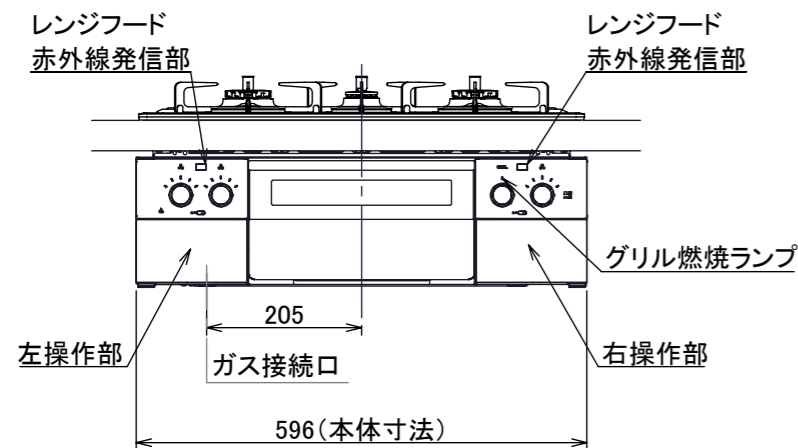

仕様

項目		記	
型式名		DW31S5WA	
外形寸法(mm)	高さ	271(全高)	
	幅	596(トッププレート部590)	
	奥行	492	
グリル有効寸法(mm)		幅258×奥行323.5×高さ60	
質量(kg)		25(本体)、30(梱包含む)	
接続	ガス	Rc1/2(下接続)、M24(右後接続)	
	電源	DC 3.0V (アルカリ乾電池 単1形×2個)	
ガス消費量		13A	LP
		kW(kcal/h)	kW(kg/h)
	全点火時	10.6(9100)	10.6(0.757)
	左・右高火力コンロ	4.20(3610)	4.20(0.301)
	後コンロ	1.28(1100)	1.28(0.092)
	グリル	2.21(1900)	2.28(0.163)
器具栓方式		コンロ:プッシュ&ダイヤル式 グリル:プッシュ式	
点火方式		連続放電点火式	
立消え安全装置		熱対式	
左・右高火力コンロ	安全モード	調理油過熱防止装置、焦げつき自動消火機能、立消え安全装置、消し忘れ消火機能(30~120分(変更可)、自動温調時:30分)、中火点火機能	
	調理モード	温度キープ(130~220°C(10°C毎))、湯わかし(自動消火・1~120分保温)、高温炒め、タイマー(1~120分、高温炒めモード時は連続使用時間60分)	
後コンロ	安全モード	調理油過熱防止装置、焦げつき自動消火機能、立消え安全装置、消し忘れ消火機能(30~120分(変更可)、自動温調時:30分)	
	調理モード	炊飯(ごはん、おかゆ、もちり、炊きこみ)	
グリル	安全モード	立消え安全装置、消し忘れ自動消火機能(18分)、過熱防止センサー	
	調理モード	タイマー(1~18分)、オートメニュー【焼網】(切身、姿焼、干物)、オートメニュー【プレート】(トースト、焼き魚、あたため)	
その他		低荷重コンロセンサー、両面焼ワイドグリル、赤外線式レンジフード連動機能、カスタマイズ機能、電池交換サイン、ロック機能、お知らせサイン(左右コンロ)、点火/消火ボタン戻し忘れブザー、強火切替お知らせブザー(コンロ)グリル受け皿:クリアコート、焼網:フッ素コート トッププレート:プラチナブラックアルミ フェイス:ブラックステンレス ゴトク:ブラックホーロー 同梱:サイドカバー、アルカリ乾電池(単1形:2個)	

- 注記
1. 設置フリータイプですのでワークトップ穴開け寸法は、A+59、A+37、(A+45)のどちらでも設置できます。
  2. 本機器は防火性能評定品であり、周囲に可燃物のある場合は防火性能評定品ラベルの内容に従って設置してください。

品名	DW36S5WAAFB AE	作成	2020.09
名称	3口こんろ 両面焼ワイドグリル付	調整	
		尺度	1/10

住宅設備機器図面  

単位(mm)