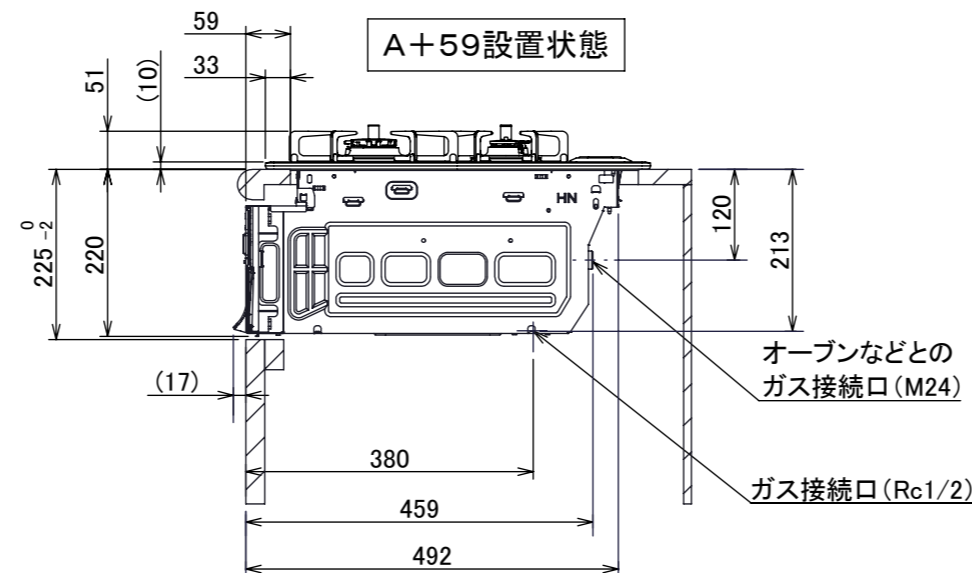

仕様

項目		記	
型式名		DW31S5WA	
外形寸法(mm)	高さ	271(全高)	
	幅	596(トッププレート部590)	
	奥行	492	
グリル有効寸法(mm)		幅258×奥行323.5×高さ60	
質量(kg)		25(本体)、30(梱包含む)	
接続	ガス	Rc1/2(下接続)、M24(右後接続)	
	電源	DC 3.0V (アルカリ乾電池 単1形×2個)	
ガス消費量		13A	LP
		kW(kcal/h)	kW(kg/h)
	全点火時	10.6(9100)	10.6(0.757)
	左・右高火力コンロ	4.20(3610)	4.20(0.301)
	後コンロ	1.28(1100)	1.28(0.092)
	グリル	2.21(1900)	2.28(0.163)
器具栓方式		コンロ:プッシュ&ダイヤル式 グリル:プッシュ式	
点火方式		連続放電点火式	
立消え安全装置		熱対式	
左・右高火力コンロ	安全モード	調理油過熱防止装置、焦げつき自動消火機能、立消え安全装置、消し忘れ消火機能(30~120分(変更可)、自動温調時:30分)、中火点火機能	
	調理モード	温度キープ(130~220°C(10°C毎))、湯わかし(自動消火・1~120分保温)、高温炒め、タイマー(1~120分、高温炒めモード時は連続使用時間60分)	
後コンロ	安全モード	調理油過熱防止装置、焦げつき自動消火機能、立消え安全装置、消し忘れ消火機能(30~120分(変更可)、自動温調時:30分)	
	調理モード	炊飯(ごはん、おかゆ、もちり、炊きこみ)	
グリル	安全モード	立消え安全装置、消し忘れ自動消火機能(18分)、過熱防止センサー	
	調理モード	タイマー(1~18分)、オートメニュー【焼網】(切身、姿焼、干物)、オートメニュー【プレート】(トースト、焼き魚、あたため)	
その他		低荷重コンロセンサー、両面焼ワイドグリル、赤外線式レンジフード連動機能、カスタマイズ機能、電池交換サイン、ロック機能、お知らせサイン(左右コンロ)、点火/消火ボタン戻し忘れブザー、強火切替お知らせブザー(コンロ)グリル受け皿:クリアコート、焼網:フッ素コート トッププレート:プラチナブラックアルミ フェイス:ブラックステンレス ゴトク:ブラックホーロー 同梱:サイドカバー、アルカリ乾電池(単1形:2個)	

- 注記
1. 設置フリータイプですのでワークトップ穴開け寸法は、A+59、A+37、(A+45)のどちらでも設置できます。
  2. 本機器は防火性能評定品であり、周囲に可燃物のある場合は防火性能評定品ラベルの内容に従って設置してください。

品名	DW36S5WAAFB AE	作成	2020.09
名称	3口こんろ 両面焼ワイドグリル付	調整	
		尺度	1/10

住宅設備機器図面  

単位(mm)