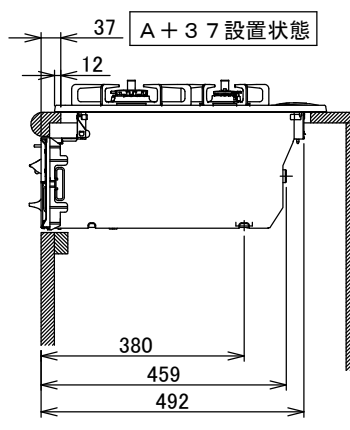

仕様

項目		記	
型式名		DW32T7WA	
外形寸法 (mm)	高さ	272(全高)	
	幅	596(トッププレート部738)	
	奥行	492	
グリル有効寸法 (mm)		幅219×奥行320.5×高さ62	
質量 (kg)		21.5(本体) 27(梱包含む)	
接続	ガス	Rc1/2(下接続)、M24(右後接続)	
	電源	DC 3.0V (アルカリ乾電池 単1形×2個)	
ガス消費量		13A	LP
		kW(kcal/h)	kW(kg/h)
	全点火時	10.6(9100)	10.6(0.757)
	左・右コンロ	4.20(3610)	4.20(0.301)
	後コンロ	1.28(1100)	1.28(0.092)
グリル	2.03(1750)	2.12(0.152)	
器具栓方式		プッシュ&レバー式	
点火方式		連続放電点火式	
立消え安全装置		熱電対式	
左・右コンロ	安全モード	調理油過熱防止装置、焦げつき自動消火機能、立消え安全装置、中点火機能、消し忘れ消火機能(30~120分(変更可))、自動温調時:30分、高温炒めモード時:30~60分(変更可))	
	調理モード	温度キープ(140・150・160・170・180・190・200℃) 湯わかし(5分保温) タイマー(1~99分、高温炒めモード時は連続使用時間60分) 高温炒めモード	
後コンロ	安全モード	調理油過熱防止装置、焦げつき自動消火機能、立消え安全装置 消し忘れ消火機能(30~120分(変更可))	
	調理モード	炊飯(ごはん・おかゆ)	
グリル	安全モード	過熱防止センサー、立消え安全装置 消し忘れ消火機能(15分)	
	調理モード	タイマー(1~15分)、グリルオート(切身・姿焼・干物) プレートオート(トースト・焼き魚・あたため)	
その他		低荷重コンロセンサー、両面焼グリル 点火/消火ボタン戻し忘れブザー カスタマイズ機能、電池交換サイン、ロック機能 強火切替お知らせブザー(コンロ) トッププレート:リフレクトシルバーガラス フェイス:シルバー ゴトク:ブラックホーロー 同梱:グリル排気口ちり受け、サイドカバー お試し用乾電池(マンガン単1形:2個)	

注記
 1. 設置フリータイプですのでワークトップ穴開け寸法は、A+59、A+37、(A+45)のどちらでも設置できます。
 2. 本機器は防火性能評定品であり、周囲に可燃物のある場合は防火性能評定品ラベルの内容に従って設置してください。

品名	DW32T7WANASV	作成	2022. 01
名称	3口こんろ 両面焼グリル付	調整	
		尺度	Free

住宅設備機器図面
株式会社 A-VJ

単位 (mm)