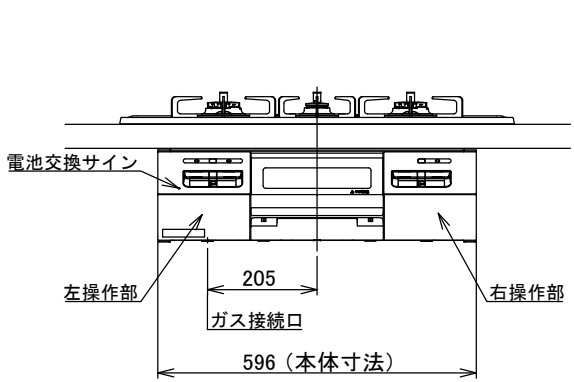

仕様

項目		記	
型式名		DW32T7WA	
外形寸法 (mm)	高さ	272(全高)	
	幅	596(トッププレート部738)	
	奥行	492	
グリル有効寸法 (mm)		幅219×奥行320.5×高さ62	
質量 (kg)		21.5(本体) 27(梱包含む)	
接続	ガス	Rc1/2(下接続)、M24(右後接続)	
	電源	DC 3.0V (アルカリ乾電池 単1形×2個)	
ガス消費量		13A	LP
		kW(kcal/h)	kW(kg/h)
	全点火時	10.6(9100)	10.6(0.757)
	左・右コンロ	4.20(3610)	4.20(0.301)
	後コンロ	1.28(1100)	1.28(0.092)
グリル	2.03(1750)	2.12(0.152)	
器具栓方式		プッシュ&レバー式	
点火方式		連続放電点火式	
立消え安全装置		熱電対式	
左・右コンロ	安全モード	調理油過熱防止装置、焦げつき自動消火機能、立消え安全装置、中点火機能、消し忘れ消火機能(30~120分(変更可))、自動温調時:30分、高温炒めモード時:30~60分(変更可))	
	調理モード	温度キープ(140・150・160・170・180・190・200℃) 湯わかし(5分保温) タイマー(1~99分、高温炒めモード時は連続使用時間60分) 高温炒めモード	
後コンロ	安全モード	調理油過熱防止装置、焦げつき自動消火機能、立消え安全装置 消し忘れ消火機能(30~120分(変更可))	
	調理モード	炊飯(ごはん・おかゆ)	
グリル	安全モード	過熱防止センサー、立消え安全装置 消し忘れ消火機能(15分)	
	調理モード	タイマー(1~15分)、グリルオート(切身・姿焼・干物) プレートオート(トースト・焼き魚・あたため)	
その他		低荷重コンロセンサー、両面焼グリル 点火/消火ボタン戻し忘れブザー カスタマイズ機能、電池交換サイン、ロック機能 強火切替お知らせブザー(コンロ) トッププレート:リフレクトシルバーガラス フェイス:シルバー ゴトク:ブラックホーロー 同梱:グリル排気口ちり受け、サイドカバー お試し用乾電池(マンガン単1形:2個)	

注記
 1. 設置フリータイプですのでワークトップ穴開け寸法は、A+59、A+37、(A+45)のどちらでも設置できます。
 2. 本機器は防火性能評定品であり、周囲に可燃物のある場合は防火性能評定品ラベルの内容に従って設置してください。

品名	DW32T7WANASV	作成	2022. 01
名称	3口こんろ 両面焼グリル付	調整	
		尺度	Free

住宅設備機器図面
株式会社 A-VJ

単位 (mm)