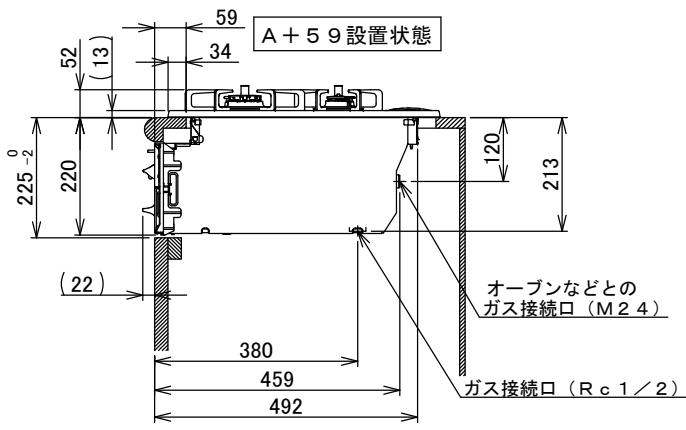

仕様

項目		記	
型式名		DW32T7WA	
外形寸法 (mm)	高さ	272(全高)	
	幅	596(トッププレート部738)	
	奥行	492	
グリル有効寸法 (mm)		幅219×奥行320.5×高さ62	
質量 (kg)		21.5(本体) 27(梱包含む)	
接続	ガス	Rc1/2(下接続)、M24(右後接続)	
	電源	DC 3.0V (アルカリ乾電池 単1形×2個)	
ガス消費量		13A	LP
		kW(kcal/h)	kW(kg/h)
	全点火時	10.6(9100)	10.6(0.757)
	左・右コンロ	4.20(3610)	4.20(0.301)
	後コンロ	1.28(1100)	1.28(0.092)
グリル	2.03(1750)	2.12(0.152)	
器具栓方式		プッシュ&レバー式	
点火方式		連続放電点火式	
立消え安全装置		熱電対式	
左・右コンロ	安全モード	調理油過熱防止装置、焦げつき自動消火機能、立消え安全装置、中点火機能、消し忘れ消火機能(30~120分(変更可))、自動温調時:30分、高温炒めモード時:30~60分(変更可))	
	調理モード	温度キープ(140・150・160・170・180・190・200℃) 湯わかし(5分保温) タイマー(1~99分、高温炒めモード時は連続使用時間60分) 高温炒めモード	
後コンロ	安全モード	調理油過熱防止装置、焦げつき自動消火機能、立消え安全装置 消し忘れ消火機能(30~120分(変更可))	
	調理モード	炊飯(ごはん・おかゆ)	
グリル	安全モード	過熱防止センサー、立消え安全装置 消し忘れ消火機能(15分)	
	調理モード	タイマー(1~15分)、グリルオート(切身・姿焼・干物) プレートオート(トースト・焼き魚・あたため)	
その他		低荷重コンロセンサー、両面焼グリル 点火/消火ボタン戻し忘れブザー カスタマイズ機能、電池交換サイン、ロック機能 強火切替お知らせブザー(コンロ) トッププレート:リフレクトシルバーガラス フェイス:シルバー ゴトク:ブラックホーロー 同梱:グリル排気口ちり受け、サイドカバー お試し用乾電池(マンガン単1形:2個)	

注記
 1. 設置フリータイプですのでワークトップ穴開け寸法は、A+59、A+37、(A+45)のどちらでも設置できます。
 2. 本機器は防火性能評定品であり、周囲に可燃物のある場合は防火性能評定品ラベルの内容に従って設置してください。

品名	DW32T7WANASV	作成	2022. 01
名称	3口こんろ 両面焼グリル付	調整	
		尺度	Free

住宅設備機器図面
株式会社 A-VJ

単位 (mm)