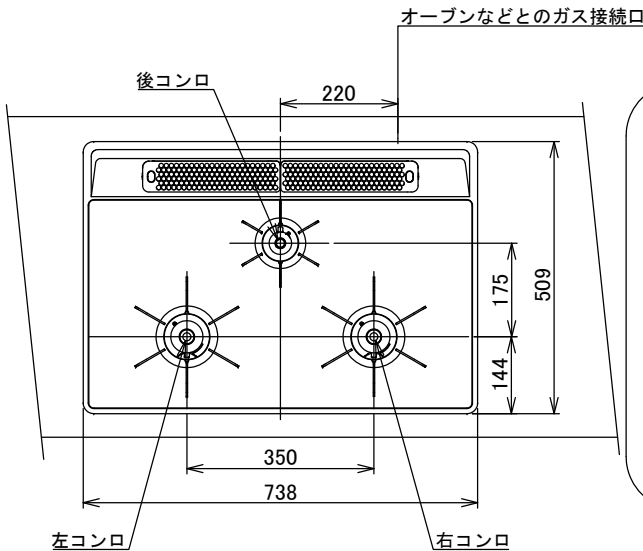

仕様

項目		記	
型式名		DW32T7WA	
外形寸法 (mm)	高さ	272(全高)	
	幅	596(トッププレート部738)	
	奥行	492	
グリル有効寸法 (mm)		幅219×奥行320.5×高さ62	
質量 (kg)		21.5(本体) 27(梱包含む)	
接続	ガス	Rc1/2(下接続)、M24(右後接続)	
	電源	DC 3.0V (アルカリ乾電池 単1形×2個)	
ガス消費量		13A	LP
		kW(kcal/h)	kW(kg/h)
	全点火時	10.6(9100)	10.6(0.757)
	左・右コンロ	4.20(3610)	4.20(0.301)
	後コンロ	1.28(1100)	1.28(0.092)
グリル	2.03(1750)	2.12(0.152)	
器具栓方式		プッシュ&レバー式	
点火方式		連続放電点火式	
立消え安全装置		熱電対式	
左・右コンロ	安全モード	調理油過熱防止装置、焦げつき自動消火機能、立消え安全装置、中点火機能、消し忘れ消火機能(30~120分(変更可))、自動温調時:30分、高温炒めモード時:30~60分(変更可))	
	調理モード	温度キープ(140・150・160・170・180・190・200℃) 湯わかし(5分保温) タイマー(1~99分、高温炒めモード時は連続使用時間60分) 高温炒めモード	
後コンロ	安全モード	調理油過熱防止装置、焦げつき自動消火機能、立消え安全装置 消し忘れ消火機能(30~120分(変更可))	
	調理モード	炊飯(ごはん・おかゆ)	
グリル	安全モード	過熱防止センサー、立消え安全装置 消し忘れ消火機能(15分)	
	調理モード	タイマー(1~15分)、グリルオート(切身・姿焼・干物) プレートオート(トースト・焼き魚・あたため)	
その他		低荷重コンロセンサー、両面焼グリル 点火/消火ボタン戻し忘れブザー カスタマイズ機能、電池交換サイン、ロック機能 強火切替お知らせブザー(コンロ) トッププレート:リフレクトシルバーガラス フェイス:シルバー ゴトク:ブラックホーロー 同梱:グリル排気口ちり受け、サイドカバー お試し用乾電池(マンガン単1形:2個)	

注記
 1. 設置フリータイプですのでワークトップ穴開け寸法は、A+59、A+37、(A+45)のどちらでも設置できます。
 2. 本機器は防火性能評定品であり、周囲に可燃物のある場合は防火性能評定品ラベルの内容に従って設置してください。

品名	DW32T7WANASV	作成	2022. 01
名称	3口こんろ 両面焼グリル付	調整	
		尺度	Free

住宅設備機器図面
株式会社 A-VJ

単位 (mm)