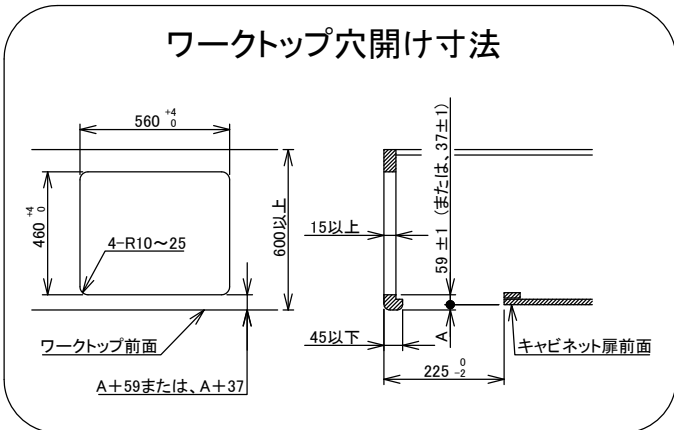

仕様

項目		記	
型式名		DW32T7WA	
外形寸法 (mm)	高さ	272(全高)	
	幅	596(トッププレート部738)	
	奥行	492	
グリル有効寸法 (mm)		幅219×奥行320.5×高さ62	
質量 (kg)		21.5(本体) 27(梱包含む)	
接続	ガス	Rc1/2(下接続)、M24(右後接続)	
	電源	DC 3.0V (アルカリ乾電池 単1形×2個)	
ガス消費量		13A	LP
		kW(kcal/h)	kW(kg/h)
	全点火時	10.6(9100)	10.6(0.757)
	左・右コンロ	4.20(3610)	4.20(0.301)
	後コンロ	1.28(1100)	1.28(0.092)
グリル	2.03(1750)	2.12(0.152)	
器具栓方式		プッシュ&レバー式	
点火方式		連続放電点火式	
立消え安全装置		熱電対式	
左・右コンロ	安全モード	調理油過熱防止装置、焦げつき自動消火機能、立消え安全装置、中点火機能、消し忘れ消火機能(30~120分(変更可))、自動温調時:30分、高温炒めモード時:30~60分(変更可))	
	調理モード	温度キープ(140・150・160・170・180・190・200℃) 湯わかし(5分保温) タイマー(1~99分、高温炒めモード時は連続使用時間60分) 高温炒めモード	
後コンロ	安全モード	調理油過熱防止装置、焦げつき自動消火機能、立消え安全装置 消し忘れ消火機能(30~120分(変更可))	
	調理モード	炊飯(ごはん・おかゆ)	
グリル	安全モード	過熱防止センサー、立消え安全装置 消し忘れ消火機能(15分)	
	調理モード	タイマー(1~15分)、グリルオート(切身・姿焼・干物) プレートオート(トースト・焼き魚・あたため)	
その他		低荷重コンロセンサー、両面焼グリル 点火/消火ボタン戻し忘れブザー カスタマイズ機能、電池交換サイン、ロック機能 強火切替お知らせブザー(コンロ) トッププレート:リフレクトシルバーガラス フェイス:シルバー ゴトク:ブラックホーロー 同梱:グリル排気口ちり受け、サイドカバー お試し用乾電池(マンガン単1形:2個)	

注記
 1. 設置フリータイプですのでワークトップ穴開け寸法は、A+59、A+37、(A+45)のどちらでも設置できます。
 2. 本機器は防火性能評定品であり、周囲に可燃物のある場合は防火性能評定品ラベルの内容に従って設置してください。

品名	DW32T7WANASV	作成	2022. 01
名称	3口こんろ 両面焼グリル付	調整	
		尺度	Free

住宅設備機器図面
株式会社 A-VJ

単位 (mm)