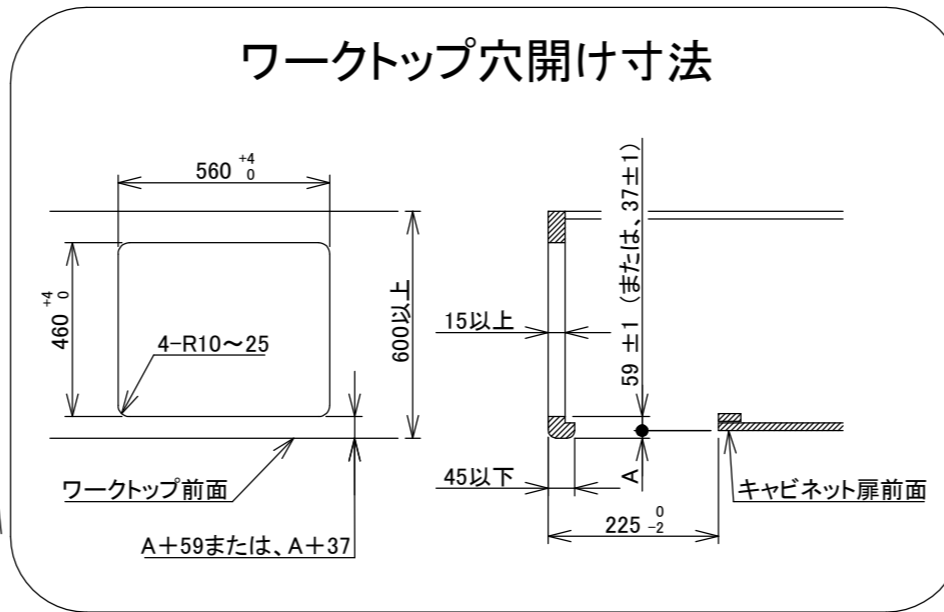

仕様

項目		記	
型式名		DW32T7WA	
外形寸法(mm)	高さ	272(全高)	
	幅	596(トッププレート部738)	
	奥行	492	
グリル有効寸法(mm)		幅219×奥行320.5×高さ62	
質量(kg)		21.5(本体) 27(梱包含む)	
接続	ガス	Rc1/2(下接続)、M24(右後接続)	
	電源	DC 3.0V(アルカリ乾電池 単1形×2個)	
ガス消費量		13A	LP
		kW(kcal/h)	kW(kg/h)
	全点火時	10.6(9100)	10.6(0.757)
	左・右コンロ	4.20(3610)	4.20(0.301)
	後コンロ	1.28(1100)	1.28(0.092)
	グリル	2.03(1750)	2.12(0.152)
器具栓方式		プッシュ&レバー式	
点火方式		連続放電点火式	
立消え安全装置		熱電対式	
左・右コンロ	安全モード	調理油過熱防止装置、焦げつき自動消火機能、立消え安全装置 中火点火機能、消し忘れ消火機能(30~120分(変更可))、 自動温調時:30分、高温炒めモード時:30~60分(変更可))	
	調理モード	温度キープ(140・150・160・170・180・190・200℃) 湯わかし(5分保温) タイマー(1~99分、高温炒めモード時は連続使用時間60分) 高温炒めモード	
後コンロ	安全モード	調理油過熱防止装置、焦げつき自動消火機能、立消え安全装置 消し忘れ消火機能(30~120分(変更可))	
	調理モード	炊飯(ごはん・おかゆ)	
グリル	安全モード	過熱防止センサー、立消え安全装置 消し忘れ消火機能(15分)	
	調理モード	タイマー(1~15分)、グリルオート(切身・姿焼・干物) プレートオート(トースト・焼き魚・あたため)	
その他		低荷重コンロセンサー、両面焼グリル 点火/消火ボタン戻し忘れブザー カスタマイズ機能、電池交換サイン、ロック機能 強火切替お知らせブザー(コンロ) トッププレート:ブラックガラス パネル:シルバー ごとく:ブラックホーロー 同梱:グリル排気口ちり受け、サイドカバー お試し用乾電池(マンガン単1形:2個)	

注記

1. 設置フリータイプですのでワークトップ穴開け寸法は、A+59、A+37、(A+45)のどちらでも設置できます。
2. 本機器は防火性能評定品であり、周囲に可燃物のある場合は防火性能評定品ラベルの内容に従って設置してください。

品名	DW32T7WAPSSV	作成	2022.02
名称	3口こんろ 両面焼グリル付	調整	
		尺度	Free

暮らしと技術のいい関係 **HARMAN** 住宅設備機器図面