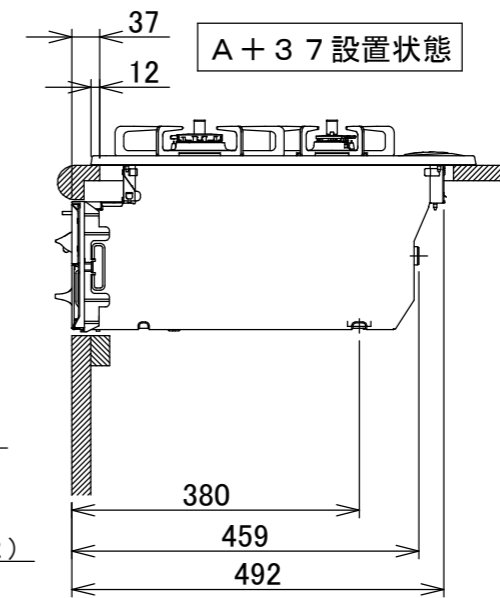

仕様

項目		記	
型式名		DW32T7WA	
外形寸法(mm)	高さ	272(全高)	
	幅	596(トッププレート部738)	
	奥行	492	
グリル有効寸法(mm)		幅219×奥行320.5×高さ62	
質量(kg)		21.5(本体) 27(梱包含む)	
接続	ガス	Rc1/2(下接続)、M24(右後接続)	
	電源	DC 3.0V(アルカリ乾電池 単1形×2個)	
ガス消費量		13A	LP
		kW(kcal/h)	kW(kg/h)
	全点火時	10.6(9100)	10.6(0.757)
	左・右コンロ	4.20(3610)	4.20(0.301)
	後コンロ	1.28(1100)	1.28(0.092)
	グリル	2.03(1750)	2.12(0.152)
器具栓方式		プッシュ&レバー式	
点火方式		連続放電点火式	
立消え安全装置		熱電対式	
左・右コンロ	安全モード	調理油過熱防止装置、焦げつき自動消火機能、立消え安全装置 中火点火機能、消し忘れ消火機能(30~120分(変更可))、 自動温調時:30分、高温炒めモード時:30~60分(変更可))	
	調理モード	温度キープ(140・150・160・170・180・190・200℃) 湯わかし(5分保温) タイマー(1~99分、高温炒めモード時は連続使用時間60分) 高温炒めモード	
後コンロ	安全モード	調理油過熱防止装置、焦げつき自動消火機能、立消え安全装置 消し忘れ消火機能(30~120分(変更可))	
	調理モード	炊飯(ごはん・おかゆ)	
グリル	安全モード	過熱防止センサー、立消え安全装置 消し忘れ消火機能(15分)	
	調理モード	タイマー(1~15分)、グリルオート(切身・姿焼・干物) プレートオート(トースト・焼き魚・あたため)	
その他		低荷重コンロセンサー、両面焼グリル 点火/消火ボタン戻し忘れブザー カスタマイズ機能、電池交換サイン、ロック機能 強火切替お知らせブザー(コンロ) トッププレート:ブラックガラス パネル:シルバー ごとく:ブラックホーロー 同梱:グリル排気口ちり受け、サイドカバー お試し用乾電池(マンガン単1形:2個)	

注記

1. 設置フリータイプですのでワークトップ穴開け寸法は、A+59、A+37、(A+45)のどちらでも設置できます。
2. 本機器は防火性能評定品であり、周囲に可燃物のある場合は防火性能評定品ラベルの内容に従って設置してください。

品名	DW32T7WAPSSV	作成	2022.02
名称	3口こんろ 両面焼グリル付	調整	
		尺度	Free

暮らしと技術のいい関係 **HARMAN** 住宅設備機器図面