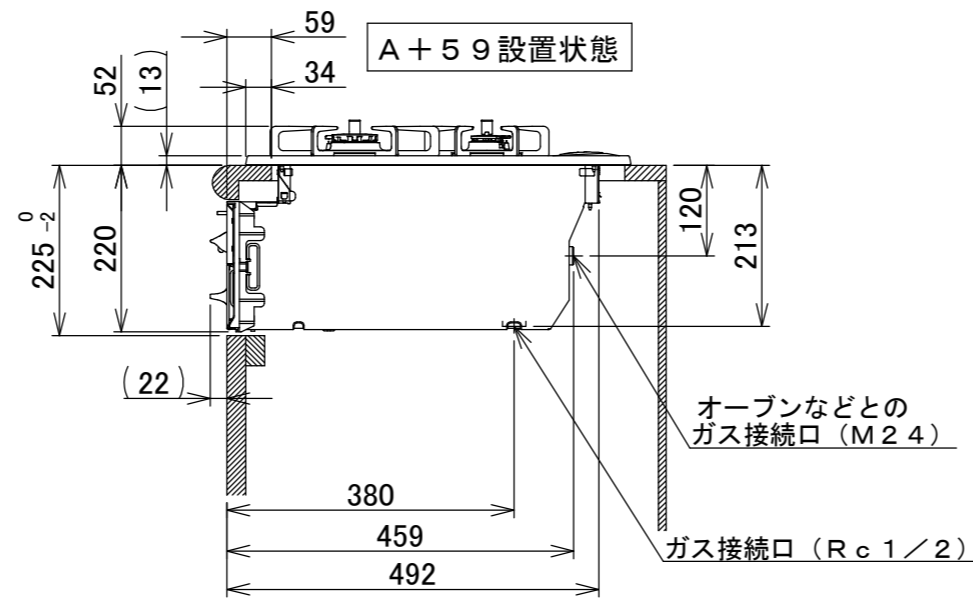

仕様

項目		記	
型式名		DW32T7WA	
外形寸法(mm)	高さ	272(全高)	
	幅	596(トッププレート部738)	
	奥行	492	
グリル有効寸法(mm)		幅219×奥行320.5×高さ62	
質量(kg)		21.5(本体) 27(梱包含む)	
接続	ガス	Rc1/2(下接続)、M24(右後接続)	
	電源	DC 3.0V(アルカリ乾電池 単1形×2個)	
ガス消費量		13A	LP
		kW(kcal/h)	kW(kg/h)
	全点火時	10.6(9100)	10.6(0.757)
	左・右コンロ	4.20(3610)	4.20(0.301)
	後コンロ	1.28(1100)	1.28(0.092)
	グリル	2.03(1750)	2.12(0.152)
器具栓方式		プッシュ&レバー式	
点火方式		連続放電点火式	
立消え安全装置		熱電対式	
左・右コンロ	安全モード	調理油過熱防止装置、焦げつき自動消火機能、立消え安全装置 中火点火機能、消し忘れ消火機能(30~120分(変更可))、 自動温調時:30分、高温炒めモード時:30~60分(変更可))	
	調理モード	温度キープ(140・150・160・170・180・190・200℃) 湯わかし(5分保温) タイマー(1~99分、高温炒めモード時は連続使用時間60分) 高温炒めモード	
後コンロ	安全モード	調理油過熱防止装置、焦げつき自動消火機能、立消え安全装置 消し忘れ消火機能(30~120分(変更可))	
	調理モード	炊飯(ごはん・おかゆ)	
グリル	安全モード	過熱防止センサー、立消え安全装置 消し忘れ消火機能(15分)	
	調理モード	タイマー(1~15分)、グリルオート(切身・姿焼・干物) プレートオート(トースト・焼き魚・あたため)	
その他		低荷重コンロセンサー、両面焼グリル 点火/消火ボタン戻し忘れブザー カスタマイズ機能、電池交換サイン、ロック機能 強火切替お知らせブザー(コンロ) トッププレート:ブラックガラス パネル:シルバー ごとく:ブラックホーロー 同梱:グリル排気口ちり受け、サイドカバー お試し用乾電池(マンガン単1形:2個)	

注記

1. 設置フリータイプですのでワークトップ穴開け寸法は、A+59、A+37、(A+45)のどちらでも設置できます。
2. 本機器は防火性能評定品であり、周囲に可燃物のある場合は防火性能評定品ラベルの内容に従って設置してください。

品名	DW32T7WAPSSV	作成	2022.02
名称	3口こんろ 両面焼グリル付	調整	
		尺度	Free

暮らしと技術のいい関係 **HARMAN** 住宅設備機器図面