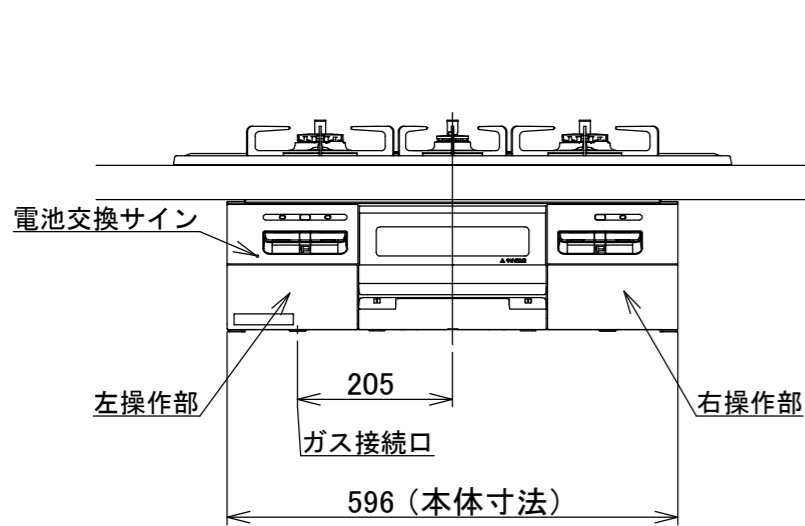

仕様

項目		記	
型式名		DW32T7WA	
外形寸法(mm)	高さ	272(全高)	
	幅	596(トッププレート部738)	
	奥行	492	
グリル有効寸法(mm)		幅219×奥行320.5×高さ62	
質量(kg)		21.5(本体) 27(梱包含む)	
接続	ガス	Rc1/2(下接続)、M24(右後接続)	
	電源	DC 3.0V(アルカリ乾電池 単1形×2個)	
ガス消費量		13A	LP
		kW(kcal/h)	kW(kg/h)
	全点火時	10.6(9100)	10.6(0.757)
	左・右コンロ	4.20(3610)	4.20(0.301)
	後コンロ	1.28(1100)	1.28(0.092)
	グリル	2.03(1750)	2.12(0.152)
器具栓方式		プッシュ&レバー式	
点火方式		連続放電点火式	
立消え安全装置		熱電対式	
左・右コンロ	安全モード	調理油過熱防止装置、焦げつき自動消火機能、立消え安全装置 中火点火機能、消し忘れ消火機能(30~120分(変更可))、 自動温調時:30分、高温炒めモード時:30~60分(変更可))	
	調理モード	温度キープ(140・150・160・170・180・190・200℃) 湯わかし(5分保温) タイマー(1~99分、高温炒めモード時は連続使用時間60分) 高温炒めモード	
後コンロ	安全モード	調理油過熱防止装置、焦げつき自動消火機能、立消え安全装置 消し忘れ消火機能(30~120分(変更可))	
	調理モード	炊飯(ごはん・おかゆ)	
グリル	安全モード	過熱防止センサー、立消え安全装置 消し忘れ消火機能(15分)	
	調理モード	タイマー(1~15分)、グリルオート(切身・姿焼・干物) プレートオート(トースト・焼き魚・あたため)	
その他		低荷重コンロセンサー、両面焼グリル 点火/消火ボタン戻し忘れブザー カスタマイズ機能、電池交換サイン、ロック機能 強火切替お知らせブザー(コンロ) トッププレート:ブラックガラス パネル:シルバー ごとく:ブラックホーロー 同梱:グリル排気口ちり受け、サイドカバー お試し用乾電池(マンガン単1形:2個)	

注記

1. 設置フリータイプですのでワークトップ穴開け寸法は、A+59、A+37、(A+45)のどちらでも設置できます。
2. 本機器は防火性能評定品であり、周囲に可燃物のある場合は防火性能評定品ラベルの内容に従って設置してください。

品名	DW32T7WAPSSV	作成	2022.02
名称	3口こんろ 両面焼グリル付	調整	
		尺度	Free

暮らしと技術のいい関係 **HARMAN** 住宅設備機器図面