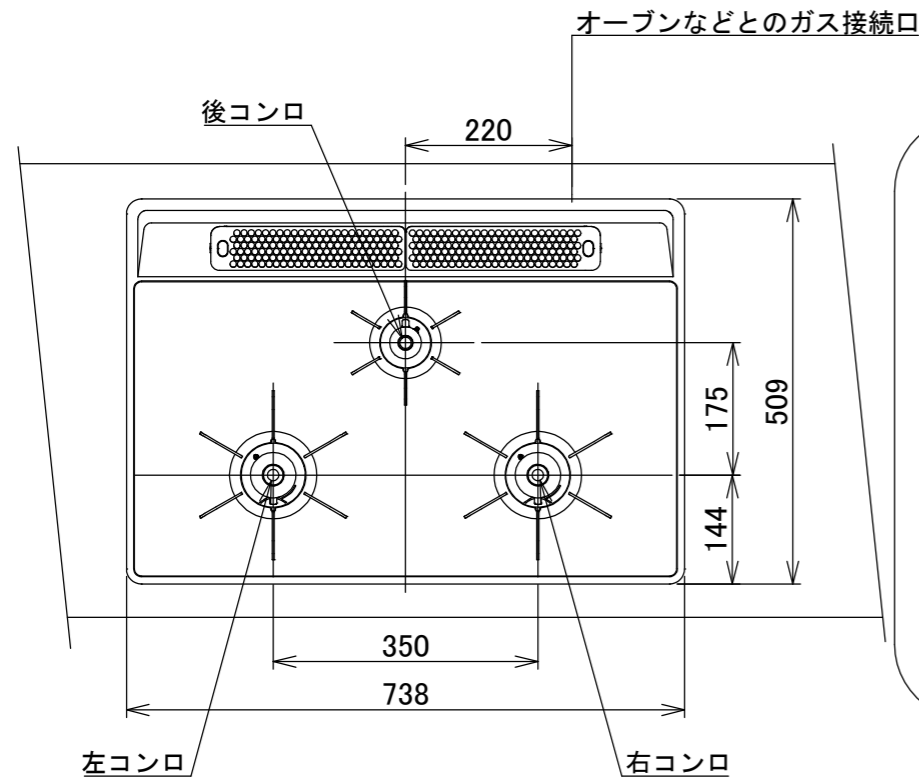

仕様

項目		記	
型式名		DW32T7WA	
外形寸法(mm)	高さ	272(全高)	
	幅	596(トッププレート部738)	
	奥行	492	
グリル有効寸法(mm)		幅219×奥行320.5×高さ62	
質量(kg)		21.5(本体) 27(梱包含む)	
接続	ガス	Rc1/2(下接続)、M24(右後接続)	
	電源	DC 3.0V(アルカリ乾電池 単1形×2個)	
ガス消費量		13A	LP
		kW(kcal/h)	kW(kg/h)
	全点火時	10.6(9100)	10.6(0.757)
	左・右コンロ	4.20(3610)	4.20(0.301)
	後コンロ	1.28(1100)	1.28(0.092)
	グリル	2.03(1750)	2.12(0.152)
器具栓方式		プッシュ&レバー式	
点火方式		連続放電点火式	
立消え安全装置		熱電対式	
左・右コンロ	安全モード	調理油過熱防止装置、焦げつき自動消火機能、立消え安全装置 中火点火機能、消し忘れ消火機能(30~120分(変更可))、 自動温調時:30分、高温炒めモード時:30~60分(変更可))	
	調理モード	温度キープ(140・150・160・170・180・190・200℃) 湯わかし(5分保温) タイマー(1~99分、高温炒めモード時は連続使用時間60分) 高温炒めモード	
後コンロ	安全モード	調理油過熱防止装置、焦げつき自動消火機能、立消え安全装置 消し忘れ消火機能(30~120分(変更可))	
	調理モード	炊飯(ごはん・おかゆ)	
グリル	安全モード	過熱防止センサー、立消え安全装置 消し忘れ消火機能(15分)	
	調理モード	タイマー(1~15分)、グリルオート(切身・姿焼・干物) プレートオート(トースト・焼き魚・あたため)	
その他		低荷重コンロセンサー、両面焼グリル 点火/消火ボタン戻し忘れブザー カスタマイズ機能、電池交換サイン、ロック機能 強火切替お知らせブザー(コンロ) トッププレート:ブラックガラス パネル:シルバー ごとく:ブラックホーロー 同梱:グリル排気口ちり受け、サイドカバー お試し用乾電池(マンガン単1形:2個)	

注記

1. 設置フリータイプですのでワークトップ穴開け寸法は、A+59、A+37、(A+45)のどちらでも設置できます。
2. 本機器は防火性能評定品であり、周囲に可燃物のある場合は防火性能評定品ラベルの内容に従って設置してください。

品名	DW32T7WAPSSV	作成	2022.02
名称	3口こんろ 両面焼グリル付	調整	
		尺度	Free

暮らしと技術のいい関係 **HARMAN** 住宅設備機器図面