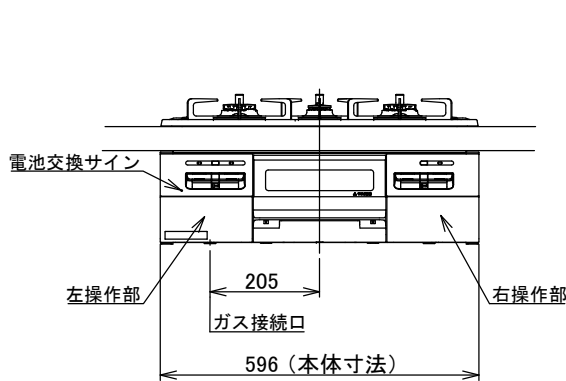

仕様

項目	記		
型式名	DW32T6WA		
外形寸法(mm)	高さ	272(全高)	
	幅	596(トッププレート部593)	
	奥行	492	
グリル有効寸法(mm)	幅219×奥行320.5×高さ62		
質量(kg)	20.5(本体) 25(梱包含む)		
接続	ガス	Re1/2(下接続)、M24(右後接続)	
	電源	DC 3.0V (アルカリ乾電池 単1形×2個)	
ガス消費量		13A	LP
		kW(kcal/h)	kW(kg/h)
	全点火時	10.6(9100)	10.6(0.757)
	左・右コンロ	4.20(3610)	4.20(0.301)
	後コンロ	1.28(1100)	1.28(0.092)
グリル	2.03(1750)	2.12(0.152)	
器具栓方式	プッシュ&レバー式		
点火方式	連続放電点火式		
立消え安全装置	熱電対式		
左・右コンロ	安全モード	調理油過熱防止装置、焦げつき自動消火機能、立消え安全装置、中点火機能、消し忘れ消火機能(30~120分(変更可)、自動温調時:30分、高温炒めモード時:30~60分(変更可))	
	調理モード	温度キープ(140・150・160・170・180・190・200℃) 湯わかし(5分保温) タイマー(1~99分、高温炒めモード時は連続使用時間60分) 高温炒めモード	
後コンロ	安全モード	調理油過熱防止装置、焦げつき自動消火機能、立消え安全装置 消し忘れ消火機能(30~120分(変更可))	
	調理モード	炊飯(ごはん・おかゆ)	
グリル	安全モード	過熱防止センサー、立消え安全装置 消し忘れ消火機能(15分)	
	調理モード	タイマー(1~15分)、グリルオート(切身・姿焼・干物) プレートオート(トースト・焼き魚・あたため)	
その他	低荷重コンロセンサー、両面焼グリル 点火ノ消火ボタン戻し忘れブザー カスタマイズ機能、電池交換サイン、ロック機能 強火切替お知らせブザー(コンロ) トッププレート・リフレクトシルバーガラス フェイス・シルバー パコク、ブラックホーロー 同梱:グリル排気口受け、サイドカバー お試し用乾電池(マンガン単1形:2個)		

注記

1. 設置フリータイプですのでワークトップ穴開け寸法は、A+59、A+37、(A+45)のどちらでも設置できます。
2. 本機器は防火性能評定品であり、周囲に可燃物のある場合は防火性能評定品ラベルの内容に従って設置してください。

品名	DW32T6WANASV	作成	2022. 01
名称	3口こんろ 両面焼グリル付	調整	
		尺度	Free

住宅設備機器図面

株式会社 A-VJ

単位(mm)