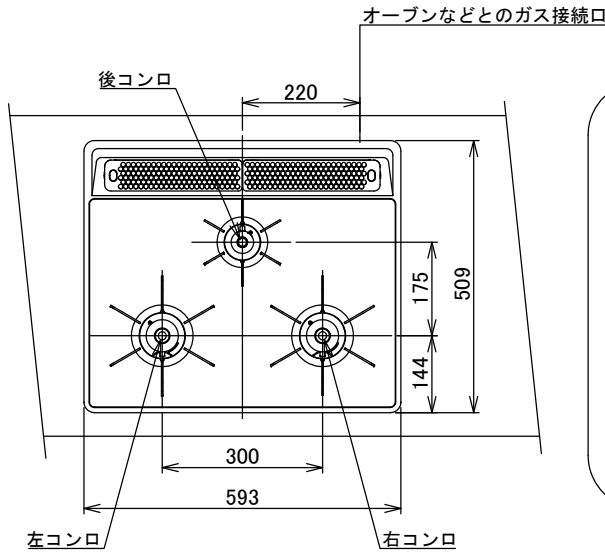

仕様

項目	記		
型式名	DW32T6WA		
外形寸法(mm)	高さ	272(全高)	
	幅	596(トッププレート部593)	
	奥行	492	
グリル有効寸法(mm)	幅219×奥行320.5×高さ62		
質量(kg)	20.5(本体) 25(梱包含む)		
接続	ガス	Re1/2(下接続)、M24(右後接続)	
	電源	DC 3.0V (アルカリ乾電池 単1形×2個)	
ガス消費量		13A	LP
		kW(kcal/h)	kW(kg/h)
	全点火時	10.6(9100)	10.6(0.757)
	左・右コンロ	4.20(3610)	4.20(0.301)
	後コンロ	1.28(1100)	1.28(0.092)
グリル	2.03(1750)	2.12(0.152)	
器具栓方式	プッシュ&レバー式		
点火方式	連続放電点火式		
立消え安全装置	熱電対式		
左・右コンロ	安全モード	調理油過熱防止装置、焦げつき自動消火機能、立消え安全装置、中点火機能、消し忘れ消火機能(30~120分(変更可)、自動温調時:30分、高温炒めモード時:30~60分(変更可))	
	調理モード	温度キープ(140・150・160・170・180・190・200℃) 湯わかし(5分保温) タイマー(1~99分、高温炒めモード時は連続使用時間60分) 高温炒めモード	
後コンロ	安全モード	調理油過熱防止装置、焦げつき自動消火機能、立消え安全装置 消し忘れ消火機能(30~120分(変更可))	
	調理モード	炊飯(ごはん・おかゆ)	
グリル	安全モード	過熱防止センサー、立消え安全装置 消し忘れ消火機能(15分)	
	調理モード	タイマー(1~15分)、グリルオート(切身・姿焼・干物) プレートオート(トースト・焼き魚・あたため)	
その他	低荷重コンロセンサー、両面焼グリル 点火ノ消火ボタン戻し忘れブザー カスタマイズ機能、電池交換サイン、ロック機能 強火切替お知らせブザー(コンロ) トッププレート・リフレクトシルバーガラス フェイス・シルバー パコク、ブラックホーロー 同梱:グリル排気口受け、サイドカバー お試し用乾電池(マンガン単1形:2個)		

注記

1. 設置フリータイプですのでワークトップ穴開け寸法は、A+59、A+37、(A+45)のどちらでも設置できます。
2. 本機器は防火性能評定品であり、周囲に可燃物のある場合は防火性能評定品ラベルの内容に従って設置してください。

品名	DW32T6WANASV	作成	2022. 01
名称	3口こんろ 両面焼グリル付	調整	
		尺度	Free

住宅設備機器図面

株式会社 A-VJ

単位(mm)