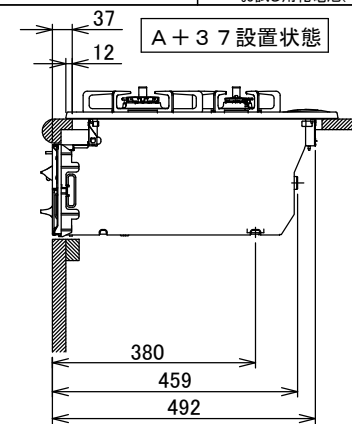

仕様

項目	記		
型式名	DW32T6WA		
外形寸法(mm)	高さ	272(全高)	
	幅	596(トッププレート部593)	
	奥行	492	
グリル有効寸法(mm)	幅219×奥行320.5×高さ62		
質量(kg)	20.5(本体) 25(梱包含む)		
接続	ガス	Re1/2(下接続)、M24(右後接続)	
	電源	DC 3.0V (アルカリ乾電池 単1形×2個)	
ガス消費量		13A	LP
		kW(kcal/h)	kW(kg/h)
	全点火時	10.6(9100)	10.6(0.757)
	左・右コンロ	4.20(3610)	4.20(0.301)
	後コンロ	1.28(1100)	1.28(0.092)
グリル	2.03(1750)	2.12(0.152)	
器具栓方式	プッシュ&レバー式		
点火方式	連続放電点火式		
立消え安全装置	熱電対式		
左・右コンロ	安全モード	調理油過熱防止装置、焦げつき自動消火機能、立消え安全装置、中点火機能、消し忘れ消火機能(30~120分(変更可)、自動温調時:30分、高温炒めモード時:30~60分(変更可))	
	調理モード	温度キープ(140・150・160・170・180・190・200℃) 湯わかし(5分保温) タイマー(1~99分、高温炒めモード時は連続使用時間60分) 高温炒めモード	
後コンロ	安全モード	調理油過熱防止装置、焦げつき自動消火機能、立消え安全装置 消し忘れ消火機能(30~120分(変更可))	
	調理モード	炊飯(ごはん・おかゆ)	
グリル	安全モード	過熱防止センサー、立消え安全装置 消し忘れ消火機能(15分)	
	調理モード	タイマー(1~15分)、グリルオート(切身・姿焼・干物) プレートオート(トースト・焼き魚・あたため)	
その他	低荷重コンロセンサー、両面焼グリル 点火ノ消火ボタン戻し忘れブザー カスタマイズ機能、電池交換サイン、ロック機能 強火切替お知らせブザー(コンロ) トッププレート・リフレクトシルバーガラス フェイス・シルバー パコク、ブラックホーロー 同梱:グリル排気口受け、サイドカバー お試し用乾電池(マンガン単1形:2個)		

注記

1. 設置フリータイプですのでワークトップ穴開け寸法は、A+59、A+37、(A+45)のどちらでも設置できます。
2. 本機器は防火性能評定品であり、周囲に可燃物のある場合は防火性能評定品ラベルの内容に従って設置してください。

品名	DW32T6WANASV	作成	2022. 01
名称	3口こんろ 両面焼グリル付	調整	
		尺度	Free

住宅設備機器図面

株式会社 A-VJ

単位(mm)