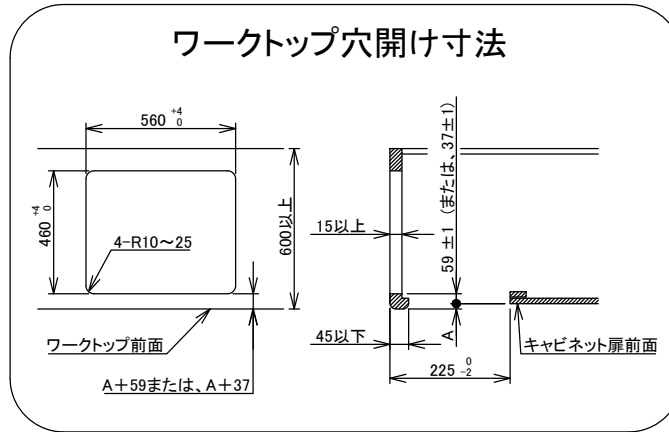

仕様

項目	記		
型式名	DW32T6WA		
外形寸法(mm)	高さ	272(全高)	
	幅	596(トッププレート部593)	
	奥行	492	
グリル有効寸法(mm)	幅219×奥行320.5×高さ62		
質量(kg)	20.5(本体) 25(梱包含む)		
接続	ガス	Re1/2(下接続)、M24(右後接続)	
	電源	DC 3.0V (アルカリ乾電池 単1形×2個)	
ガス消費量		13A	LP
		kW(kcal/h)	kW(kg/h)
	全点火時	10.6(9100)	10.6(0.757)
	左・右コンロ	4.20(3610)	4.20(0.301)
	後コンロ	1.28(1100)	1.28(0.092)
グリル	2.03(1750)	2.12(0.152)	
器具栓方式	プッシュ&レバー式		
点火方式	連続放電点火式		
立消え安全装置	熱電対式		
左・右コンロ	安全モード	調理油過熱防止装置、焦げつき自動消火機能、立消え安全装置、中点火機能、消し忘れ消火機能(30~120分(変更可)、自動温調時:30分、高温炒めモード時:30~60分(変更可))	
	調理モード	温度キープ(140・150・160・170・180・190・200℃) 湯わかし(5分保温) タイマー(1~99分、高温炒めモード時は連続使用時間60分) 高温炒めモード	
後コンロ	安全モード	調理油過熱防止装置、焦げつき自動消火機能、立消え安全装置 消し忘れ消火機能(30~120分(変更可))	
	調理モード	炊飯(ごはん・おかゆ)	
グリル	安全モード	過熱防止センサー、立消え安全装置 消し忘れ消火機能(15分)	
	調理モード	タイマー(1~15分)、グリルオート(切身・姿焼・干物) プレートオート(トースト・焼き魚・あたため)	
その他	低荷重コンロセンサー、両面焼グリル 点火ノ消火ボタン戻し忘れブザー カスタマイズ機能、電池交換サイン、ロック機能 強火切替お知らせブザー(コンロ) トッププレート・リフレクトシルバーガラス フェイス・シルバー パコク、ブラックホーロー 同梱:グリル排気口受け、サイドカバー お試し用乾電池(マンガン単1形:2個)		

注記

1. 設置フリータイプですのでワークトップ穴開け寸法は、A+59、A+37、(A+45)のどちらでも設置できます。
2. 本機器は防火性能評定品であり、周囲に可燃物のある場合は防火性能評定品ラベルの内容に従って設置してください。

品名	DW32T6WANASV	作成	2022. 01
名称	3口こんろ 両面焼グリル付	調整	
		尺度	Free

住宅設備機器図面

株式会社 A-VJ

単位(mm)