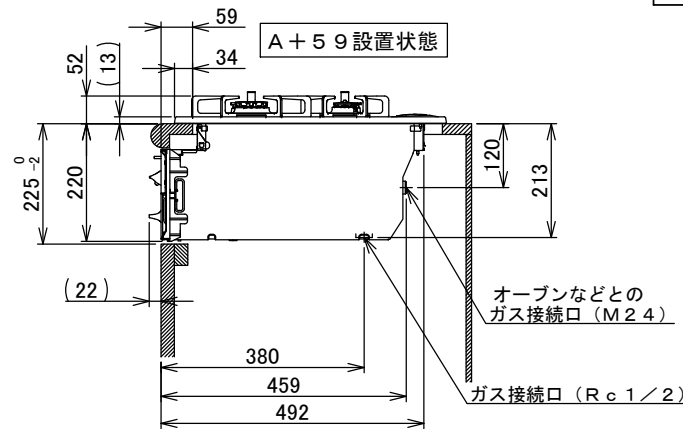

仕様

項目	記		
型式名	DW32T6WA		
外形寸法(mm)	高さ	272(全高)	
	幅	596(トッププレート部593)	
	奥行	492	
グリル有効寸法(mm)	幅219×奥行320.5×高さ62		
質量(kg)	20.5(本体) 25(梱包含む)		
接続	ガス	Re1/2(下接続)、M24(右後接続)	
	電源	DC 3.0V (アルカリ乾電池 単1形×2個)	
ガス消費量		13A	LP
		kW(kcal/h)	kW(kg/h)
	全点火時	10.6(9100)	10.6(0.757)
	左・右コンロ	4.20(3610)	4.20(0.301)
	後コンロ	1.28(1100)	1.28(0.092)
グリル	2.03(1750)	2.12(0.152)	
器具栓方式	プッシュ&レバー式		
点火方式	連続放電点火式		
立消え安全装置	熱電対式		
左・右コンロ	安全モード	調理油過熱防止装置、焦げつき自動消火機能、立消え安全装置、中点火機能、消し忘れ消火機能(30~120分(変更可)、自動温調時:30分、高温炒めモード時:30~60分(変更可))	
	調理モード	温度キープ(140・150・160・170・180・190・200℃) 湯わかし(5分保温) タイマー(1~99分、高温炒めモード時は連続使用時間60分) 高温炒めモード	
後コンロ	安全モード	調理油過熱防止装置、焦げつき自動消火機能、立消え安全装置 消し忘れ消火機能(30~120分(変更可))	
	調理モード	炊飯(ごはん・おかゆ)	
グリル	安全モード	過熱防止センサー、立消え安全装置 消し忘れ消火機能(15分)	
	調理モード	タイマー(1~15分)、グリルオート(切身・姿焼・干物) プレートオート(トースト・焼き魚・あたため)	
その他	低荷重コンロセンサー、両面焼グリル 点火ノ消火ボタン戻し忘れブザー カスタマイズ機能、電池交換サイン、ロック機能 強火切替お知らせブザー(コンロ) トッププレート・リフレクトシルバーガラス フェイス・シルバー パコク、ブラックホーロー 同梱:グリル排気口受け、サイドカバー お試し用乾電池(マンガン単1形:2個)		

注記

1. 設置フリータイプですのでワークトップ穴開け寸法は、A+59、A+37、(A+45)のどちらでも設置できます。
2. 本機器は防火性能評定品であり、周囲に可燃物のある場合は防火性能評定品ラベルの内容に従って設置してください。

品名	DW32T6WANASV	作成	2022. 01
名称	3口こんろ 両面焼グリル付	調整	
		尺度	Free

住宅設備機器図面

株式会社 A-VJ

単位(mm)