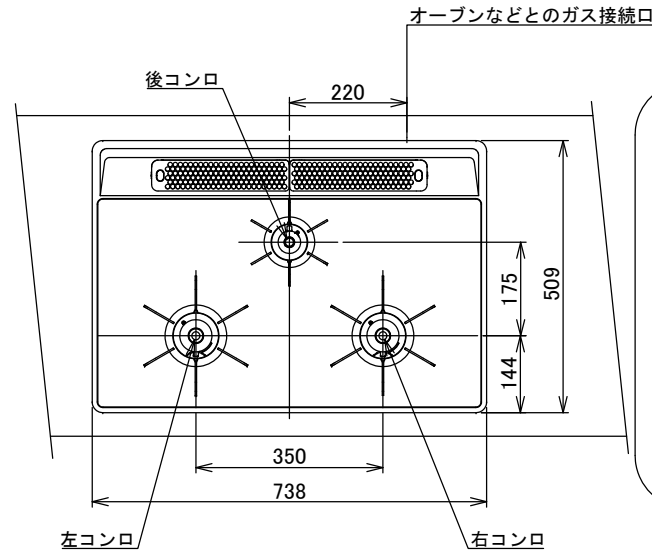

仕様

項目	記		
型式名	DW32T7WT		
外形寸法 (mm)	高さ	272 (全高)	
	幅	596 (トッププレート部 738)	
	奥行	492	
グリル有効寸法 (mm)	幅 219 × 奥行 320. 5 × 高さ 62		
質量 (kg)	20. 5 (本体) 26 (梱包含む)		
接続	ガス	Rc1/2 (下接続), M24 (右後接続)	
	電源	DC 3. 0V (アルカリ乾電池 単1形 × 2個)	
ガス消費量	13A	LP	
		kW(kcal/h)	kW(kg/h)
	全点火時	10. 6(9100)	10. 6(0. 757)
	左・右コンロ	4. 20(3610)	4. 20(0. 301)
	後コンロ	1. 28(1100)	1. 28(0. 092)
グリル	2. 03(1750)	2. 12(0. 152)	
器具栓方式	プッシュ&レバー式		
点火方式	連続放電点火式		
立消え安全装置	熱電対式		
左・右コンロ	安全モード	調理油過熱防止装置、焦げつき自動消火機能、立消え安全装置 中火点火機能、消し忘れ消火機能(30~120分(変更可))、 自動温調時:30分、高温炒めモード時:30~60分(変更可))	
	調理モード	温度キープ(140・150・160・170・180・190・200℃) 湯わかし(5分保温)、炊飯(ごはん・おかゆ) タイマー(1~99分、高温炒めモード時は 連続使用時間60分)【右コンロのみ】 高温炒めモード	
後コンロ	安全モード	調理油過熱防止装置、焦げつき自動消火機能、立消え安全装置 消し忘れ消火機能(30~120分(変更可))	
グリル	安全モード	過熱防止センサー、立消え安全装置 消し忘れ消火機能(15分)	
	調理モード	タイマー(1~15分) プレートあたため機能	
その他	低荷重コンロセンサー、両面焼グリル 点火/消火ボタン戻し忘れブザー カスタマイズ機能、電池交換サイン、ロック機能 強火切替お知らせブザー(コンロ) 赤外線式レンジフード連動機能 トッププレート/リフレクトシルバーガラス パール・シルバー ごどく・ブラックホーロー 同梱:お試し用乾電池(マンガン単1形:2個)		

注記

1. 設置フリータイプですのでワークトップ穴開け寸法は、A+59、A+37、(A+45)のどちらでも設置できます。
2. 本機器は防火性能評定品であり、周囲に可燃物のある場合は防火性能評定品ラベルの内容に従って設置してください。

品名	DW32T7WTNASVE	作成	2022. 01
名称	3口こんろ 両面焼グリル付	調整	
		尺度	Free

住宅設備機器図面

株式会社 A-VJ

単位 (mm)