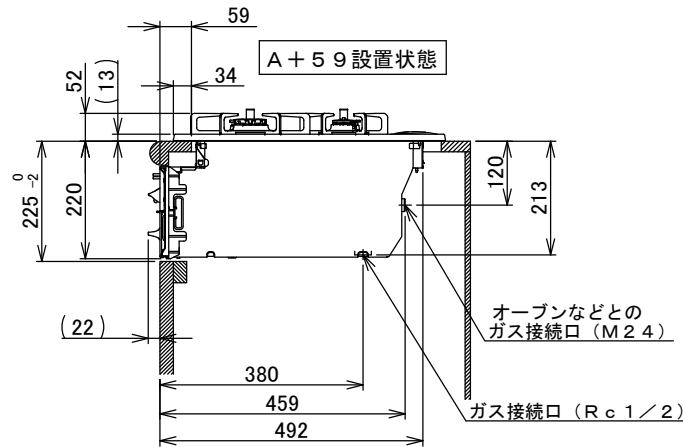

仕様

項目	記		
型式名	DW32T7WT		
外形寸法 (mm)	高さ	272 (全高)	
	幅	596 (トッププレート部 738)	
	奥行	492	
グリル有効寸法 (mm)	幅 219 × 奥行 320. 5 × 高さ 62		
質量 (kg)	20. 5 (本体) 26 (梱包含む)		
接続	ガス	Rc1/2 (下接続), M24 (右後接続)	
	電源	DC 3. 0V (アルカリ乾電池 単1形 × 2個)	
ガス消費量	13A	LP	
		kW(kcal/h)	kW(kg/h)
	全点火時	10. 6(9100)	10. 6(0. 757)
	左・右コンロ	4. 20(3610)	4. 20(0. 301)
	後コンロ	1. 28(1100)	1. 28(0. 092)
グリル	2. 03(1750)	2. 12(0. 152)	
器具栓方式	プッシュ&レバー式		
点火方式	連続放電点火式		
立消え安全装置	熱電対式		
左・右コンロ	安全モード	調理油過熱防止装置、焦げつき自動消火機能、立消え安全装置 中火点火機能、消し忘れ消火機能(30~120分(変更可))、 自動温調時:30分、高温炒めモード時:30~60分(変更可))	
	調理モード	温度キープ(140・150・160・170・180・190・200℃) 湯わかし(5分保温)、炊飯(ごはん・おかゆ) タイマー(1~99分、高温炒めモード時は 連続使用時間60分)【右コンロのみ】 高温炒めモード	
後コンロ	安全モード	調理油過熱防止装置、焦げつき自動消火機能、立消え安全装置 消し忘れ消火機能(30~120分(変更可))	
グリル	安全モード	過熱防止センサー、立消え安全装置 消し忘れ消火機能(15分)	
	調理モード	タイマー(1~15分) プレートあたため機能	
その他	低荷重コンロセンサー、両面焼グリル 点火/消火ボタン戻し忘れブザー カスタマイズ機能、電池交換サイン、ロック機能 強火切替お知らせブザー(コンロ) 赤外線式レンジフード連動機能 トッププレート/リフレクトシルバーガラス パール・シルバー ごどく・ブラックホーロー 同梱:お試し用乾電池(マンガン単1形:2個)		

注記

1. 設置フリータイプですのでワークトップ穴開け寸法は、A+59、A+37、(A+45)のどちらでも設置できます。
2. 本機器は防火性能評定品であり、周囲に可燃物のある場合は防火性能評定品ラベルの内容に従って設置してください。

品名	DW32T7WTNASVE	作成	2022. 01
名称	3口こんろ 両面焼グリル付	調整	
		尺度	Free

住宅設備機器図面

株式会社 A-VJ

単位 (mm)