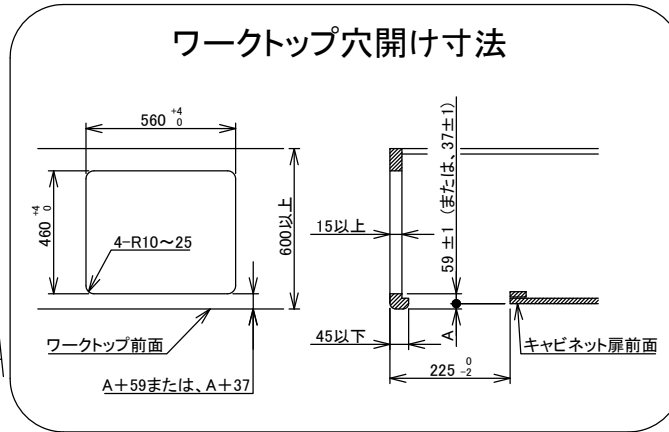

仕様

項目	記		
型式名	DW32T7WT		
外形寸法 (mm)	高さ	272 (全高)	
	幅	596 (トッププレート部 738)	
	奥行	492	
グリル有効寸法 (mm)	幅 219 × 奥行 320. 5 × 高さ 62		
質量 (kg)	20. 5 (本体) 26 (梱包含む)		
接続	ガス	Rc1/2 (下接続), M24 (右後接続)	
	電源	DC 3. 0V (アルカリ乾電池 単1形 × 2個)	
ガス消費量	13A	LP	
		kW(kcal/h)	kW(kg/h)
	全点火時	10. 6(9100)	10. 6(0. 757)
	左・右コンロ	4. 20(3610)	4. 20(0. 301)
	後コンロ	1. 28(1100)	1. 28(0. 092)
グリル	2. 03(1750)	2. 12(0. 152)	
器具栓方式	プッシュ&レバー式		
点火方式	連続放電点火式		
立消え安全装置	熱電対式		
左・右コンロ	安全モード	調理油過熱防止装置、焦げつき自動消火機能、立消え安全装置 中火点火機能、消し忘れ消火機能(30~120分(変更可))、 自動温調時:30分、高温炒めモード時:30~60分(変更可))	
	調理モード	温度キープ(140・150・160・170・180・190・200℃) 湯わかし(5分保温)、炊飯(ごはん・おかゆ) タイマー(1~99分、高温炒めモード時は 連続使用時間60分)【右コンロのみ】 高温炒めモード	
後コンロ	安全モード	調理油過熱防止装置、焦げつき自動消火機能、立消え安全装置 消し忘れ消火機能(30~120分(変更可))	
グリル	安全モード	過熱防止センサー、立消え安全装置 消し忘れ消火機能(15分)	
	調理モード	タイマー(1~15分) プレートあたため機能	
その他	低荷重コンロセンサー、両面焼グリル 点火/消火ボタン戻し忘れブザー カスタマイズ機能、電池交換サイン、ロック機能 強火切替お知らせブザー(コンロ) 赤外線式レンジフード連動機能 トッププレート/リフレクトシルバーガラス パール・シルバー ごどく・ブラックホーロー 同梱:お試し用乾電池(マンガン単1形:2個)		

注記

1. 設置フリータイプですのでワークトップ穴開け寸法は、A+59、A+37、(A+45)のどちらでも設置できます。
2. 本機器は防火性能評定品であり、周囲に可燃物のある場合は防火性能評定品ラベルの内容に従って設置してください。

品名	DW32T7WTNASVE	作成	2022. 01
名称	3口こんろ 両面焼グリル付	調整	
		尺度	Free

住宅設備機器図面

株式会社 A-VJ

単位 (mm)