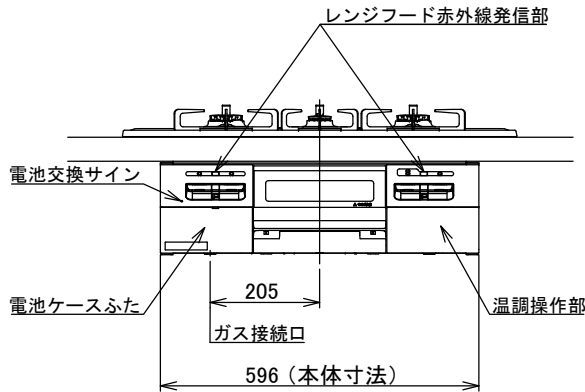

仕様

項目	記		
型式名	DW32T7WT		
外形寸法 (mm)	高さ	272 (全高)	
	幅	596 (トッププレート部 738)	
	奥行	492	
グリル有効寸法 (mm)	幅 219 × 奥行 320. 5 × 高さ 62		
質量 (kg)	20. 5 (本体) 26 (梱包含む)		
接続	ガス	Rc1/2 (下接続), M24 (右後接続)	
	電源	DC 3. 0V (アルカリ乾電池 単1形 × 2個)	
ガス消費量	13A	LP	
		kW(kcal/h)	kW(kg/h)
	全点火時	10. 6(9100)	10. 6(0. 757)
	左・右コンロ	4. 20(3610)	4. 20(0. 301)
	後コンロ	1. 28(1100)	1. 28(0. 092)
グリル	2. 03(1750)	2. 12(0. 152)	
器具栓方式	プッシュ&レバー式		
点火方式	連続放電点火式		
立消え安全装置	熱電対式		
左・右コンロ	安全モード	調理油過熱防止装置、焦げつき自動消火機能、立消え安全装置 中火点火機能、消し忘れ消火機能(30~120分(変更可))、 自動温調時:30分、高温炒めモード時:30~60分(変更可))	
	調理モード	温度キープ(140・150・160・170・180・190・200℃) 湯わかし(5分保温)、炊飯(ごはん・おかゆ) タイマー(1~99分、高温炒めモード時は 連続使用時間60分)【右コンロのみ】 高温炒めモード	
後コンロ	安全モード	調理油過熱防止装置、焦げつき自動消火機能、立消え安全装置 消し忘れ消火機能(30~120分(変更可))	
グリル	安全モード	過熱防止センサー、立消え安全装置 消し忘れ消火機能(15分)	
	調理モード	タイマー(1~15分) プレートあたため機能	
その他	低荷重コンロセンサー、両面焼グリル 点火/消火ボタン戻し忘れブザー カスタマイズ機能、電池交換サイン、ロック機能 強火切替お知らせブザー(コンロ) 赤外線式レンジフード連動機能 トッププレート/リフレクトシルバーガラス パール・シルバー ごどく・ブラックホーロー 同梱:お試し用乾電池(マンガン単1形:2個)		

注記

1. 設置フリータイプですのでワークトップ穴開け寸法は、A+59、A+37、(A+45)のどちらでも設置できます。
2. 本機器は防火性能評定品であり、周囲に可燃物のある場合は防火性能評定品ラベルの内容に従って設置してください。

品名	DW32T7WTNASVE	作成	2022. 01
名称	3口こんろ 両面焼グリル付	調整	
		尺度	Free

住宅設備機器図面

株式会社 A-VJ

単位 (mm)