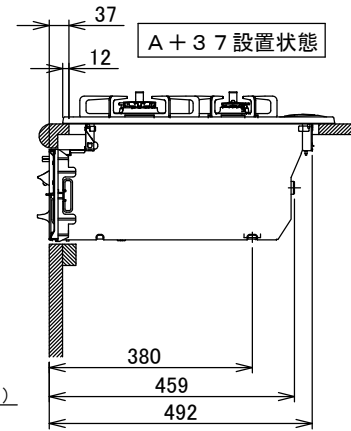

仕様

項目	記		
型式名	DW32T7WT		
外形寸法 (mm)	高さ	272 (全高)	
	幅	596 (トッププレート部 738)	
	奥行	492	
グリル有効寸法 (mm)	幅 219 × 奥行 320. 5 × 高さ 62		
質量 (kg)	20. 5 (本体) 26 (梱包含む)		
接続	ガス	Rc1/2 (下接続), M24 (右後接続)	
	電源	DC 3. 0V (アルカリ乾電池 単1形 × 2個)	
ガス消費量	13A	LP	
		kW(kcal/h)	kW(kg/h)
	全点火時	10. 6(9100)	10. 6(0. 757)
	左・右コンロ	4. 20(3610)	4. 20(0. 301)
	後コンロ	1. 28(1100)	1. 28(0. 092)
グリル	2. 03(1750)	2. 12(0. 152)	
器具栓方式	プッシュ&レバー式		
点火方式	連続放電点火式		
立消え安全装置	熱電対式		
左・右コンロ	安全モード	調理油過熱防止装置、焦げつき自動消火機能、立消え安全装置 中火点火機能、消し忘れ消火機能(30~120分(変更可))、 自動温調時:30分、高温炒めモード時:30~60分(変更可))	
	調理モード	温度キープ(140・150・160・170・180・190・200℃) 湯わかし(5分保温)、炊飯(ごはん・おかゆ) タイマー(1~99分、高温炒めモード時は 連続使用時間60分)【右コンロのみ】 高温炒めモード	
後コンロ	安全モード	調理油過熱防止装置、焦げつき自動消火機能、立消え安全装置 消し忘れ消火機能(30~120分(変更可))	
グリル	安全モード	過熱防止センサー、立消え安全装置 消し忘れ消火機能(15分)	
	調理モード	タイマー(1~15分) プレートあたため機能	
その他	低荷重コンロセンサー、両面焼グリル 点火/消火ボタン戻し忘れブザー カスタマイズ機能、電池交換サイン、ロック機能 強火切替お知らせブザー(コンロ) 赤外線式レンジフード連動機能 トッププレート/リフレクトシルバーガラス パール・シルバー ごどく・ブラックホーロー 同梱:お試し用乾電池(マンガン単1形:2個)		

注記

1. 設置フリータイプですのでワークトップ穴開け寸法は、A+59、A+37、(A+45)のどちらでも設置できます。
2. 本機器は防火性能評定品であり、周囲に可燃物のある場合は防火性能評定品ラベルの内容に従って設置してください。

品名	DW32T7WTNASVE	作成	2022. 01
名称	3口こんろ 両面焼グリル付	調整	
		尺度	Free

住宅設備機器図面

株式会社 A-VJ

単位 (mm)