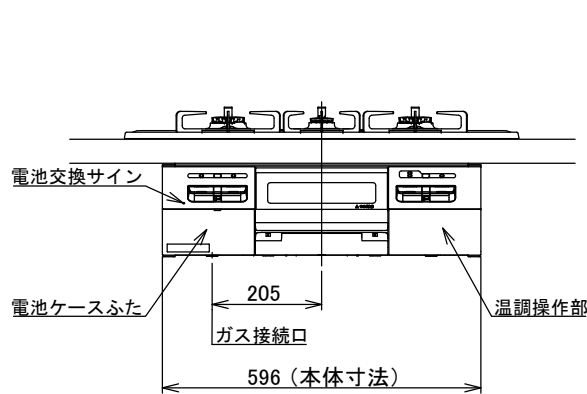

仕様

項目		記	
型式名		DW32T7WT	
外形寸法 (mm)	高さ	272 (全高)	
	幅	596 (トッププレート部 738)	
	奥行	492	
グリル有効寸法 (mm)		幅 219 × 奥行 320. 5 × 高さ 62	
質量 (kg)		20. 5 (本体) 26 (梱包含む)	
接続	ガス	Rc1/2 (下接続)・M24 (右後接続)	
	電源	DC 3. 0V (アルカリ乾電池 単1形 × 2個)	
ガス消費量		13A	LP
		kW(kcal/h)	kW(kg/h)
	全点火時	10. 6(9100)	10. 6(0. 757)
	左・右コンロ	4. 20(3610)	4. 20(0. 301)
	後コンロ	1. 28(1100)	1. 28(0. 092)
	グリル	2. 03(1750)	2. 12(0. 152)
器具栓方式		プッシュ&レバー式	
点火方式		連続放電点火式	
立消え安全装置		熱電対式	
左・右コンロ	安全モード	調理油過熱防止装置、焦げつき自動消火機能、立消え安全装置 中点火機能、消し忘れ消火機能(30~120分(変更可))、 自動温調時:30分、高温炒めモード時:30~60分(変更可))	
	調理モード	温度キープ(140・150・160・170・180・190・200℃) 湯わかし(5分保温)、炊飯(ごはん・おかゆ) タイマー(1~99分、高温炒めモード時は 連続使用時間60分)【右コンロのみ】 高温炒めモード	
後コンロ	安全モード	調理油過熱防止装置、焦げつき自動消火機能、立消え安全装置 消し忘れ消火機能(30~120分(変更可))	
グリル	安全モード	過熱防止センサー、立消え安全装置 消し忘れ消火機能(15分)	
	調理モード	タイマー(1~15分) プレートあたため機能	
その他		低荷重コンロセンサー、両面焼グリル 点火/消火ボタン戻し忘れブザー カスタマイズ機能、電池交換サイン、ロック機能 強火切替お知らせブザー(コンロ) トッププレート:リフレクトシルバーガラス パネル:シルバー ごくブラックホーロー 同梱:お試用乾電池(マンガン単1形:2個)	

注記

1. 設置フリータイプですのでワークトップ穴開け寸法は、A+59、A+37、(A+45)のどちらでも設置できます。
2. 本機器は防火性能評定品であり、周囲に可燃物のある場合は防火性能評定品ラベルの内容に従って設置してください。

単位 (mm)

品名	DW32T7WTNASV	作成	2022. 01
名称	3口こんろ 両面焼グリル付	調整	
		尺度	Free
		住宅設備機器図面	
		株式会社 A-VJ	