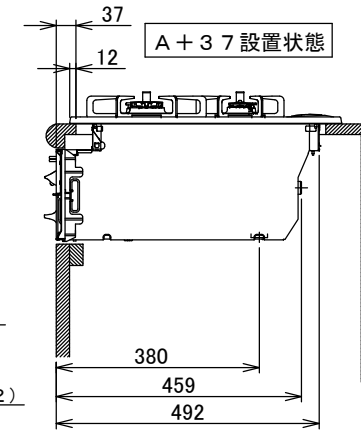

仕様

項目		記	
型式名		DW32T7WT	
外形寸法 (mm)	高さ	272 (全高)	
	幅	596 (トッププレート部 738)	
	奥行	492	
グリル有効寸法 (mm)		幅 219 × 奥行 320. 5 × 高さ 62	
質量 (kg)		20. 5 (本体) 26 (梱包含む)	
接続	ガス	Rc1/2 (下接続)・M24 (右後接続)	
	電源	DC 3. 0V (アルカリ乾電池 単1形 × 2個)	
ガス消費量		13A	LP
		kW(kcal/h)	kW(kg/h)
	全点火時	10. 6(9100)	10. 6(0. 757)
	左・右コンロ	4. 20(3610)	4. 20(0. 301)
	後コンロ	1. 28(1100)	1. 28(0. 092)
	グリル	2. 03(1750)	2. 12(0. 152)
器具栓方式		プッシュ&レバー式	
点火方式		連続放電点火式	
立消え安全装置		熱電対式	
左・右コンロ	安全モード	調理油過熱防止装置、焦げつき自動消火機能、立消え安全装置 中点火機能、消し忘れ消火機能(30~120分(変更可))、 自動温調時:30分、高温炒めモード時:30~60分(変更可))	
	調理モード	温度キープ(140・150・160・170・180・190・200℃) 湯わかし(5分保温)、炊飯(ごはん・おかゆ) タイマー(1~99分、高温炒めモード時は 連続使用時間60分)【右コンロのみ】 高温炒めモード	
後コンロ	安全モード	調理油過熱防止装置、焦げつき自動消火機能、立消え安全装置 消し忘れ消火機能(30~120分(変更可))	
グリル	安全モード	過熱防止センサー、立消え安全装置 消し忘れ消火機能(15分)	
	調理モード	タイマー(1~15分) プレートあたため機能	
その他		低荷重コンロセンサー、両面焼グリル 点火/消火ボタン戻し忘れブザー カスタマイズ機能、電池交換サイン、ロック機能 強火切替お知らせブザー(コンロ) トッププレート:リフレクトシルバーガラス パネル:シルバー ごくブラックホーロー 同梱:お試用乾電池(マンガン単1形:2個)	

注記

1. 設置フリータイプですのでワークトップ穴開け寸法は、A+59、A+37、(A+45)のどちらでも設置できます。
2. 本機器は防火性能評定品であり、周囲に可燃物のある場合は防火性能評定品ラベルの内容に従って設置してください。

単位 (mm)

品名	DW32T7WTNASV	作成	2022. 01
名称	3口こんろ 両面焼グリル付	調整	
		尺度	Free
		住宅設備機器図面	
		株式会社 A-VJ	