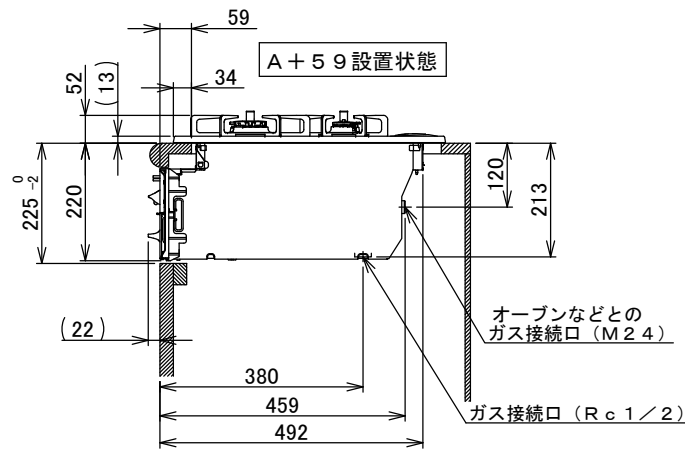

仕様

項目		記	
型式名		DW32T7WT	
外形寸法 (mm)	高さ	272 (全高)	
	幅	596 (トッププレート部 738)	
	奥行	492	
グリル有効寸法 (mm)		幅 219 × 奥行 320. 5 × 高さ 62	
質量 (kg)		20. 5 (本体) 26 (梱包含む)	
接続	ガス	Rc1/2 (下接続)・M24 (右後接続)	
	電源	DC 3. 0V (アルカリ乾電池 単1形 × 2個)	
ガス消費量		13A	LP
		kW(kcal/h)	kW(kg/h)
	全点火時	10. 6(9100)	10. 6(0. 757)
	左・右コンロ	4. 20(3610)	4. 20(0. 301)
	後コンロ	1. 28(1100)	1. 28(0. 092)
	グリル	2. 03(1750)	2. 12(0. 152)
器具栓方式		プッシュ&レバー式	
点火方式		連続放電点火式	
立消え安全装置		熱電対式	
左・右コンロ	安全モード	調理油過熱防止装置、焦げつき自動消火機能、立消え安全装置 中点火機能、消し忘れ消火機能(30~120分(変更可))、 自動温調時:30分、高温炒めモード時:30~60分(変更可))	
	調理モード	温度キープ(140・150・160・170・180・190・200℃) 湯わかし(5分保温)、炊飯(ごはん・おかゆ) タイマー(1~99分、高温炒めモード時は 連続使用時間60分)【右コンロのみ】 高温炒めモード	
後コンロ	安全モード	調理油過熱防止装置、焦げつき自動消火機能、立消え安全装置 消し忘れ消火機能(30~120分(変更可))	
グリル	安全モード	過熱防止センサー、立消え安全装置 消し忘れ消火機能(15分)	
	調理モード	タイマー(1~15分) プレートあたため機能	
その他		低荷重コンロセンサー、両面焼グリル 点火/消火ボタン戻し忘れブザー カスタマイズ機能、電池交換サイン、ロック機能 強火切替お知らせブザー(コンロ) トッププレート:リフレクトシルバーガラス パネル:シルバー ごくブラックホーロー 同梱:お試用乾電池(マンガン単1形:2個)	

注記

1. 設置フリータイプですのでワークトップ穴開け寸法は、A+59、A+37、(A+45)のどちらでも設置できます。
2. 本機器は防火性能評定品であり、周囲に可燃物のある場合は防火性能評定品ラベルの内容に従って設置してください。

単位 (mm)

品名	DW32T7WTNASV	作成	2022. 01
名称	3口こんろ 両面焼グリル付	調整	
		尺度	Free
		住宅設備機器図面	
		株式会社 A-VJ	