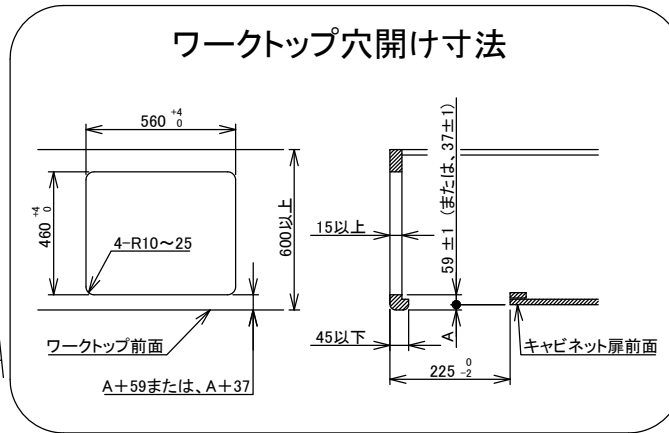

仕様

項目		記	
型式名		DW32T7WT	
外形寸法 (mm)	高さ	272 (全高)	
	幅	596 (トッププレート部 738)	
	奥行	492	
グリル有効寸法 (mm)		幅 219 × 奥行 320. 5 × 高さ 62	
質量 (kg)		20. 5 (本体) 26 (梱包含む)	
接続	ガス	Rc1/2 (下接続)・M24 (右後接続)	
	電源	DC 3. 0V (アルカリ乾電池 単1形 × 2個)	
ガス消費量		13A	LP
		kW(kcal/h)	kW(kg/h)
	全点火時	10. 6(9100)	10. 6(0. 757)
	左・右コンロ	4. 20(3610)	4. 20(0. 301)
	後コンロ	1. 28(1100)	1. 28(0. 092)
	グリル	2. 03(1750)	2. 12(0. 152)
器具栓方式		プッシュ&レバー式	
点火方式		連続放電点火式	
立消え安全装置		熱電対式	
左・右コンロ	安全モード	調理油過熱防止装置、焦げつき自動消火機能、立消え安全装置 中点火機能、消し忘れ消火機能(30~120分(変更可))、 自動温調時:30分、高温炒めモード時:30~60分(変更可))	
	調理モード	温度キープ(140・150・160・170・180・190・200℃) 湯わかし(5分保温)、炊飯(ごはん・おかゆ) タイマー(1~99分、高温炒めモード時は 連続使用時間60分)【右コンロのみ】 高温炒めモード	
後コンロ	安全モード	調理油過熱防止装置、焦げつき自動消火機能、立消え安全装置 消し忘れ消火機能(30~120分(変更可))	
グリル	安全モード	過熱防止センサー、立消え安全装置 消し忘れ消火機能(15分)	
	調理モード	タイマー(1~15分) プレートあたため機能	
その他		低荷重コンロセンサー、両面焼グリル 点火/消火ボタン戻し忘れブザー カスタマイズ機能、電池交換サイン、ロック機能 強火切替お知らせブザー(コンロ) トッププレート:リフレクトシルバーガラス パネル:シルバー ごくブラックホーロー 同梱:お試用乾電池(マンガン単1形:2個)	

注記

1. 設置フリータイプですのでワークトップ穴開け寸法は、A+59、A+37、(A+45)のどちらでも設置できます。
2. 本機器は防火性能評定品であり、周囲に可燃物のある場合は防火性能評定品ラベルの内容に従って設置してください。

単位 (mm)

品名	DW32T7WTNASV	作成	2022. 01
名称	3口こんろ 両面焼グリル付	調整	
		尺度	Free
		住宅設備機器図面	
		株式会社 A-VJ	