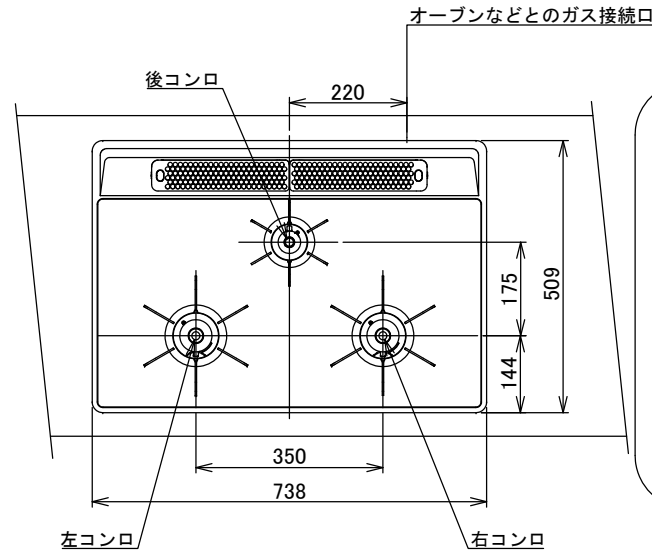

仕様

項目		記	
型式名		DW32T7WT	
外形寸法 (mm)	高さ	272 (全高)	
	幅	596 (トッププレート部 738)	
	奥行	492	
グリル有効寸法 (mm)		幅 219 × 奥行 320. 5 × 高さ 62	
質量 (kg)		20. 5 (本体) 26 (梱包含む)	
接続	ガス	Rc1/2 (下接続)・M24 (右後接続)	
	電源	DC 3. 0V (アルカリ乾電池 単1形 × 2個)	
ガス消費量		13A	LP
		kW(kcal/h)	kW(kg/h)
	全点火時	10. 6(9100)	10. 6(0. 757)
	左・右コンロ	4. 20(3610)	4. 20(0. 301)
	後コンロ	1. 28(1100)	1. 28(0. 092)
	グリル	2. 03(1750)	2. 12(0. 152)
器具栓方式		プッシュ&レバー式	
点火方式		連続放電点火式	
立消え安全装置		熱電対式	
左・右コンロ	安全モード	調理油過熱防止装置、焦げつき自動消火機能、立消え安全装置 中点火機能、消し忘れ消火機能(30~120分(変更可))、 自動温調時:30分、高温炒めモード時:30~60分(変更可))	
	調理モード	温度キープ(140・150・160・170・180・190・200℃) 湯わかし(5分保温)、炊飯(ごはん・おかゆ) タイマー(1~99分、高温炒めモード時は 連続使用時間60分)【右コンロのみ】 高温炒めモード	
後コンロ	安全モード	調理油過熱防止装置、焦げつき自動消火機能、立消え安全装置 消し忘れ消火機能(30~120分(変更可))	
グリル	安全モード	過熱防止センサー、立消え安全装置 消し忘れ消火機能(15分)	
	調理モード	タイマー(1~15分) プレートあたため機能	
その他		低荷重コンロセンサー、両面焼グリル 点火/消火ボタン戻し忘れブザー カスタマイズ機能、電池交換サイン、ロック機能 強火切替お知らせブザー(コンロ) トッププレート:リフレクトシルバーガラス パネル:シルバー ごくブラックホーロー 同梱:お試用乾電池(マンガン単1形:2個)	

注記

1. 設置フリータイプですのでワークトップ穴開け寸法は、A+59、A+37、(A+45)のどちらでも設置できます。
2. 本機器は防火性能評定品であり、周囲に可燃物のある場合は防火性能評定品ラベルの内容に従って設置してください。

単位 (mm)

品名	DW32T7WTNASV	作成	2022. 01
名称	3口こんろ 両面焼グリル付	調整	
		尺度	Free
		住宅設備機器図面	
		株式会社 A-VJ	