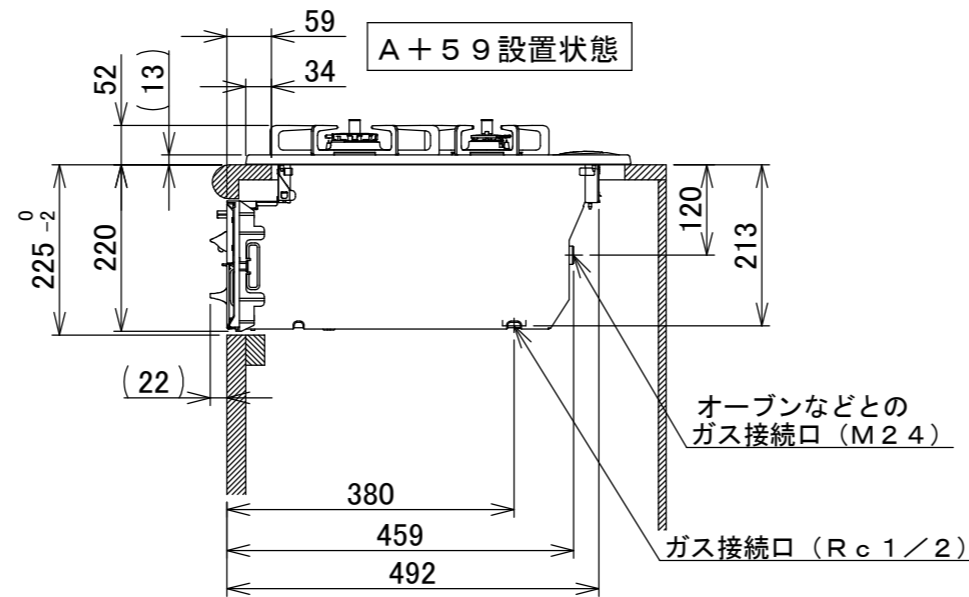

仕様

項目		記	
型式名		DW32T7WT	
外形寸法(mm)	高さ	272(全高)	
	幅	596(トッププレート部738)	
	奥行	492	
グリル有効寸法(mm)		幅219×奥行320.5×高さ62	
質量(kg)		20.5(本体) 26(梱包含む)	
接続	ガス	Rc1/2(下接続)、M24(右後接続)	
	電源	DC 3.0V(アルカリ乾電池 単1形×2個)	
ガス消費量		13A	LP
		kW(kcal/h)	kW(kg/h)
	全点火時	10.6(9100)	10.6(0.757)
	左・右コンロ	4.20(3610)	4.20(0.301)
	後コンロ	1.28(1100)	1.28(0.092)
	グリル	2.03(1750)	2.12(0.152)
器具栓方式		プッシュ&レバー式	
点火方式		連続放電点火式	
立消え安全装置		熱電対式	
左・右コンロ	安全モード	調理油過熱防止装置、焦げつき自動消火機能、立消え安全装置 中火点火機能、消し忘れ消火機能(30~120分(変更可))、 自動温調時:30分、高温炒めモード時:30~60分(変更可))	
	調理モード	温度キープ(140・150・160・170・180・190・200℃) 湯わかし(5分保温)、炊飯(ごはん・おかゆ) タイマー(1~99分、高温炒めモード時は 連続使用時間60分)【右コンロのみ】 高温炒めモード	
後コンロ	安全モード	調理油過熱防止装置、焦げつき自動消火機能、立消え安全装置 消し忘れ消火機能(30~120分(変更可))	
グリル	安全モード	過熱防止センサー、立消え安全装置 消し忘れ消火機能(15分)	
	調理モード	タイマー(1~15分) プレートあたため機能	
その他		低荷重コンロセンサー、両面焼グリル 点火ノ消火ボタン戻し忘れブザー カスタマイズ機能、電池交換サイン、ロック機能 強火切替お知らせブザー(コンロ) トッププレート:ブラックガラス パネル:シルバー ごとく:ブラックホーロー 同梱:お試し用乾電池(マンガン単1形:2個)	

注記

1. 設置フリータイプですのでワークトップ穴開け寸法は、
A+59、A+37、(A+45)のどちらでも設置できます。
2. 本機器は防火性能評定品であり、周囲に可燃物のある場合は
防火性能評定品ラベルの内容に従って設置してください。

品名	DW32T7WTPSSV	作成	2021.02
名称	3口こんろ 両面焼グリル付	調整	
		尺度	Free

住宅設備機器図面

株式会社 A-VJ

単位(mm)