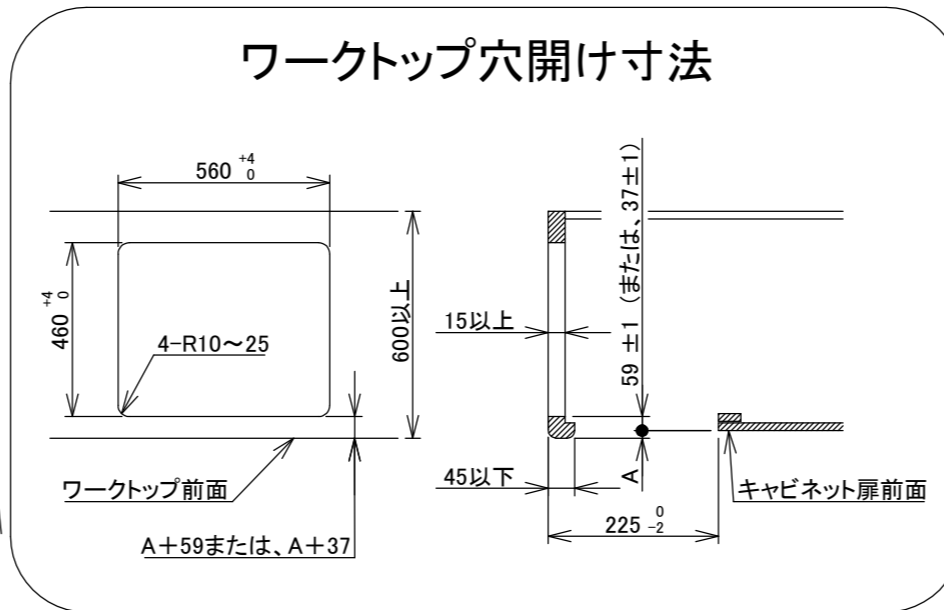

仕様

項目		記	
型式名		DW32T7WT	
外形寸法(mm)	高さ	272(全高)	
	幅	596(トッププレート部738)	
	奥行	492	
グリル有効寸法(mm)		幅219×奥行320.5×高さ62	
質量(kg)		20.5(本体) 26(梱包含む)	
接続	ガス	Rc1/2(下接続)、M24(右後接続)	
	電源	DC 3.0V(アルカリ乾電池 単1形×2個)	
ガス消費量		13A	LP
		kW(kcal/h)	kW(kg/h)
	全点火時	10.6(9100)	10.6(0.757)
	左・右コンロ	4.20(3610)	4.20(0.301)
	後コンロ	1.28(1100)	1.28(0.092)
	グリル	2.03(1750)	2.12(0.152)
器具栓方式		プッシュ&レバー式	
点火方式		連続放電点火式	
立消え安全装置		熱電対式	
左・右コンロ	安全モード	調理油過熱防止装置、焦げつき自動消火機能、立消え安全装置 中火点火機能、消し忘れ消火機能(30~120分(変更可))、 自動温調時:30分、高温炒めモード時:30~60分(変更可))	
	調理モード	温度キープ(140・150・160・170・180・190・200℃) 湯わかし(5分保温)、炊飯(ごはん・おかゆ) タイマー(1~99分、高温炒めモード時は 連続使用時間60分)【右コンロのみ】 高温炒めモード	
後コンロ	安全モード	調理油過熱防止装置、焦げつき自動消火機能、立消え安全装置 消し忘れ消火機能(30~120分(変更可))	
グリル	安全モード	過熱防止センサー、立消え安全装置 消し忘れ消火機能(15分)	
	調理モード	タイマー(1~15分) プレートあたため機能	
その他		低荷重コンロセンサー、両面焼グリル 点火ノ消火ボタン戻し忘れブザー カスタマイズ機能、電池交換サイン、ロック機能 強火切替お知らせブザー(コンロ) トッププレート:ブラックガラス パネル:シルバー ごとく:ブラックホーロー 同梱:お試し用乾電池(マンガン単1形:2個)	

注記

1. 設置フリータイプですのでワークトップ穴開け寸法は、
A+59、A+37、(A+45)のどちらでも設置できます。
2. 本機器は防火性能評定品であり、周囲に可燃物のある場合は
防火性能評定品ラベルの内容に従って設置してください。

品名	DW32T7WTPSSV	作成	2021.02
名称	3口こんろ 両面焼グリル付	調整	
		尺度	Free

住宅設備機器図面

株式会社 A-VJ

単位(mm)