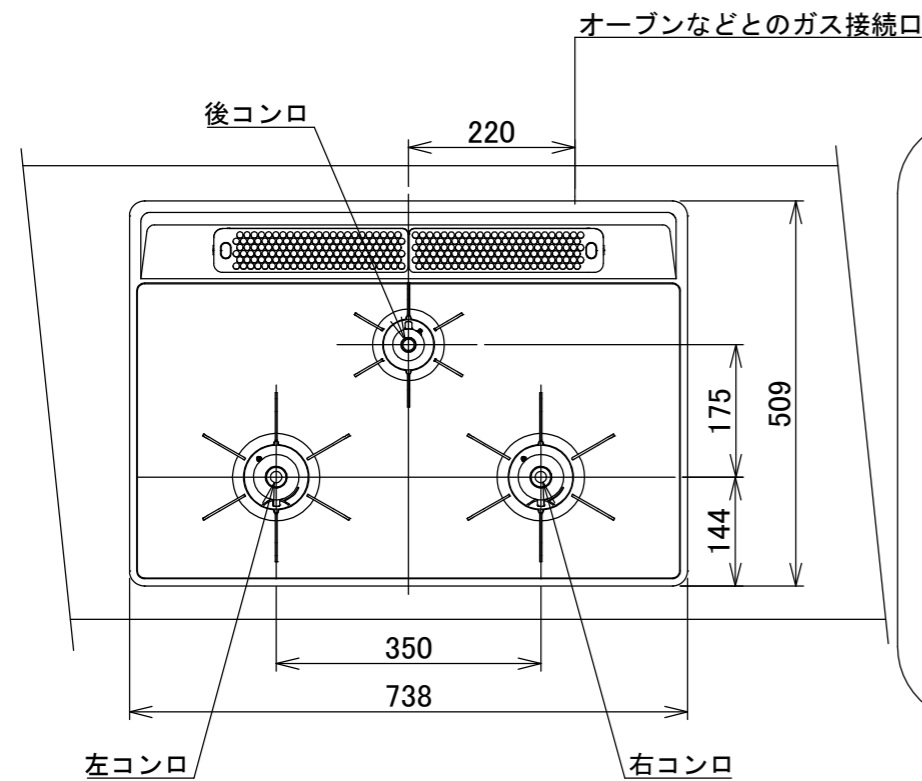

仕様

項目		記	
型式名		DW32T7WT	
外形寸法(mm)	高さ	272(全高)	
	幅	596(トッププレート部738)	
	奥行	492	
グリル有効寸法(mm)		幅219×奥行320.5×高さ62	
質量(kg)		20.5(本体) 26(梱包含む)	
接続	ガス	Rc1/2(下接続)、M24(右後接続)	
	電源	DC 3.0V(アルカリ乾電池 単1形×2個)	
ガス消費量		13A	LP
		kW(kcal/h)	kW(kg/h)
	全点火時	10.6(9100)	10.6(0.757)
	左・右コンロ	4.20(3610)	4.20(0.301)
	後コンロ	1.28(1100)	1.28(0.092)
	グリル	2.03(1750)	2.12(0.152)
器具栓方式		プッシュ&レバー式	
点火方式		連続放電点火式	
立消え安全装置		熱電対式	
左・右コンロ	安全モード	調理油過熱防止装置、焦げつき自動消火機能、立消え安全装置 中火点火機能、消し忘れ消火機能(30~120分(変更可))、 自動温調時:30分、高温炒めモード時:30~60分(変更可))	
	調理モード	温度キープ(140・150・160・170・180・190・200℃) 湯わかし(5分保温)、炊飯(ごはん・おかゆ) タイマー(1~99分、高温炒めモード時は 連続使用時間60分)【右コンロのみ】 高温炒めモード	
後コンロ	安全モード	調理油過熱防止装置、焦げつき自動消火機能、立消え安全装置 消し忘れ消火機能(30~120分(変更可))	
グリル	安全モード	過熱防止センサー、立消え安全装置 消し忘れ消火機能(15分)	
	調理モード	タイマー(1~15分) プレートあたため機能	
その他		低荷重コンロセンサー、両面焼グリル 点火ノ消火ボタン戻し忘れブザー カスタマイズ機能、電池交換サイン、ロック機能 強火切替お知らせブザー(コンロ) トッププレート:ブラックガラス パネル:シルバー ごとく:ブラックホーロー 同梱:お試し用乾電池(マンガン単1形:2個)	

注記

1. 設置フリータイプですのでワークトップ穴開け寸法は、
A+59、A+37、(A+45)のどちらでも設置できます。
2. 本機器は防火性能評定品であり、周囲に可燃物のある場合は
防火性能評定品ラベルの内容に従って設置してください。

品名	DW32T7WTPSSV	作成	2021.02
名称	3口こんろ 両面焼グリル付	調整	
		尺度	Free

住宅設備機器図面

株式会社 A-VJ

単位(mm)