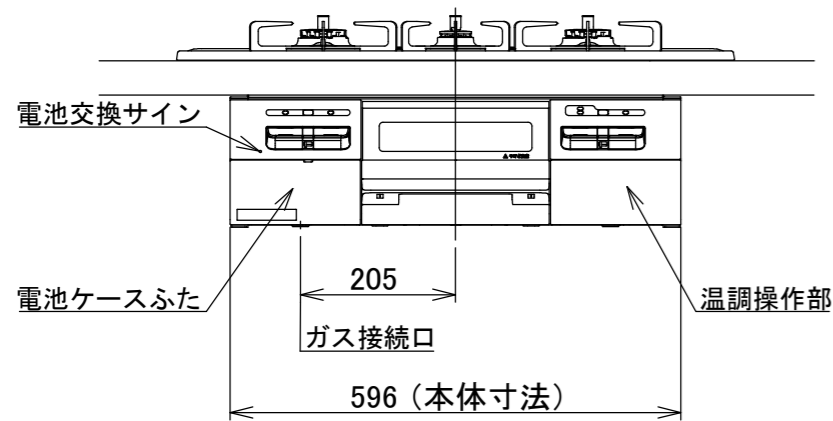

仕様

項目		記	
型式名		DW32T7WT	
外形寸法(mm)	高さ	272(全高)	
	幅	596(トッププレート部738)	
	奥行	492	
グリル有効寸法(mm)		幅219×奥行320.5×高さ62	
質量(kg)		20.5(本体) 26(梱包含む)	
接続	ガス	Rc1/2(下接続)、M24(右後接続)	
	電源	DC 3.0V(アルカリ乾電池 単1形×2個)	
ガス消費量		13A	LP
		kW(kcal/h)	kW(kg/h)
	全点火時	10.6(9100)	10.6(0.757)
	左・右コンロ	4.20(3610)	4.20(0.301)
	後コンロ	1.28(1100)	1.28(0.092)
	グリル	2.03(1750)	2.12(0.152)
器具栓方式		プッシュ&レバー式	
点火方式		連続放電点火式	
立消え安全装置		熱電対式	
左・右コンロ	安全モード	調理油過熱防止装置、焦げつき自動消火機能、立消え安全装置 中火点火機能、消し忘れ消火機能(30~120分(変更可))、 自動温調時:30分、高温炒めモード時:30~60分(変更可))	
	調理モード	温度キープ(140・150・160・170・180・190・200℃) 湯わかし(5分保温)、炊飯(ごはん・おかゆ) タイマー(1~99分、高温炒めモード時は 連続使用時間60分)【右コンロのみ】 高温炒めモード	
後コンロ	安全モード	調理油過熱防止装置、焦げつき自動消火機能、立消え安全装置 消し忘れ消火機能(30~120分(変更可))	
グリル	安全モード	過熱防止センサー、立消え安全装置 消し忘れ消火機能(15分)	
	調理モード	タイマー(1~15分) プレートあたため機能	
その他		低荷重コンロセンサー、両面焼グリル 点火ノ消火ボタン戻し忘れブザー カスタマイズ機能、電池交換サイン、ロック機能 強火切替お知らせブザー(コンロ) トッププレート:ブラックガラス パネル:シルバー ごとく:ブラックホーロー 同梱:お試し用乾電池(マンガン単1形:2個)	

注記

1. 設置フリータイプですのでワークトップ穴開け寸法は、
A+59、A+37、(A+45)のどちらでも設置できます。
2. 本機器は防火性能評定品であり、周囲に可燃物のある場合は
防火性能評定品ラベルの内容に従って設置してください。

品名	DW32T7WTPSSV	作成	2021.02
名称	3口こんろ 両面焼グリル付	調整	
		尺度	Free

住宅設備機器図面

株式会社 A-VJ

単位(mm)