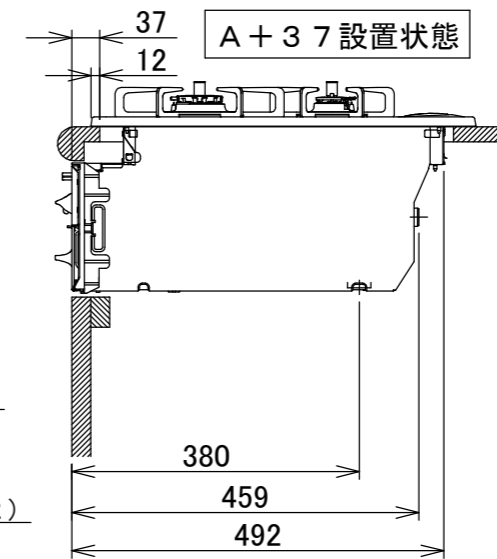

仕様

項目		記	
型式名		DW32T7WT	
外形寸法(mm)	高さ	272(全高)	
	幅	596(トッププレート部738)	
	奥行	492	
グリル有効寸法(mm)		幅219×奥行320.5×高さ62	
質量(kg)		20.5(本体) 26(梱包含む)	
接続	ガス	Rc1/2(下接続)、M24(右後接続)	
	電源	DC 3.0V(アルカリ乾電池 単1形×2個)	
ガス消費量		13A	LP
		kW(kcal/h)	kW(kg/h)
	全点火時	10.6(9100)	10.6(0.757)
	左・右コンロ	4.20(3610)	4.20(0.301)
	後コンロ	1.28(1100)	1.28(0.092)
	グリル	2.03(1750)	2.12(0.152)
器具栓方式		プッシュ&レバー式	
点火方式		連続放電点火式	
立消え安全装置		熱電対式	
左・右コンロ	安全モード	調理油過熱防止装置、焦げつき自動消火機能、立消え安全装置 中火点火機能、消し忘れ消火機能(30~120分(変更可))、 自動温調時:30分、高温炒めモード時:30~60分(変更可))	
	調理モード	温度キープ(140・150・160・170・180・190・200℃) 湯わかし(5分保温)、炊飯(ごはん・おかゆ) タイマー(1~99分、高温炒めモード時は 連続使用時間60分)【右コンロのみ】 高温炒めモード	
後コンロ	安全モード	調理油過熱防止装置、焦げつき自動消火機能、立消え安全装置 消し忘れ消火機能(30~120分(変更可))	
グリル	安全モード	過熱防止センサー、立消え安全装置 消し忘れ消火機能(15分)	
	調理モード	タイマー(1~15分) プレートあたため機能	
その他		低荷重コンロセンサー、両面焼グリル 点火ノ消火ボタン戻し忘れブザー カスタマイズ機能、電池交換サイン、ロック機能 強火切替お知らせブザー(コンロ) トッププレート:ブラックガラス パネル:シルバー ごとく:ブラックホーロー 同梱:お試し用乾電池(マンガン単1形:2個)	

注記

1. 設置フリータイプですのでワークトップ穴開け寸法は、
A+59、A+37、(A+45)のどちらでも設置できます。
2. 本機器は防火性能評定品であり、周囲に可燃物のある場合は
防火性能評定品ラベルの内容に従って設置してください。

品名	DW32T7WTPSSV	作成	2021.02
名称	3口こんろ 両面焼グリル付	調整	
		尺度	Free

住宅設備機器図面

株式会社 A-VJ

単位(mm)