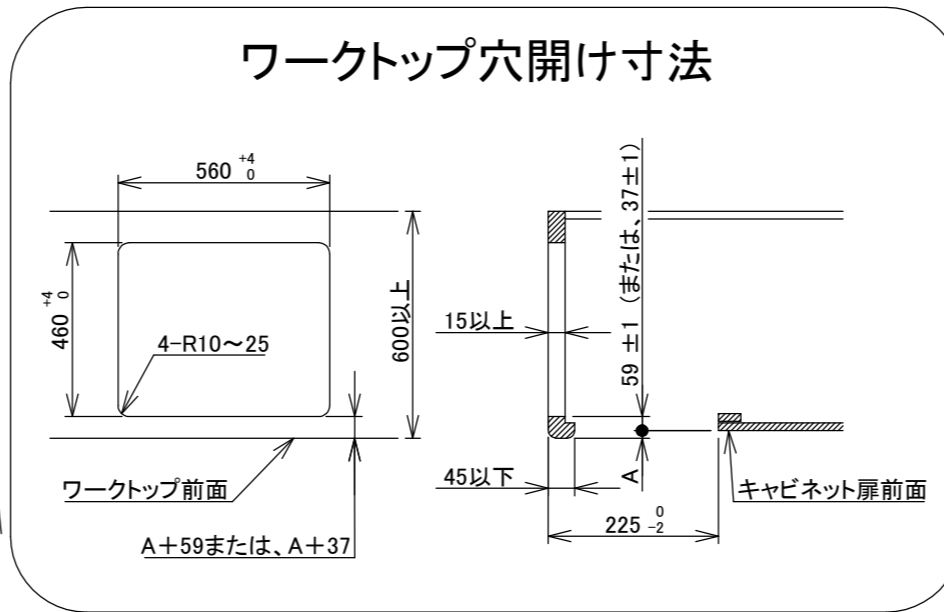

仕様

項目		記	
型式名		DW32T7WT	
外形寸法(mm)	高さ	272(全高)	
	幅	596(トッププレート部738)	
	奥行	492	
グリル有効寸法(mm)		幅219×奥行320.5×高さ62	
質量(kg)		20.5(本体) 26(梱包含む)	
接続	ガス	Rc1/2(下接続)、M24(右後接続)	
	電源	DC 3.0V(アルカリ乾電池 単1形×2個)	
ガス消費量		13A	LP
		kW(kcal/h)	kW(kg/h)
	全点火時	10.6(9100)	10.6(0.757)
	左・右コンロ	4.20(3610)	4.20(0.301)
	後コンロ	1.28(1100)	1.28(0.092)
	グリル	2.03(1750)	2.12(0.152)
器具栓方式		プッシュ&レバー式	
点火方式		連続放電点火式	
立消え安全装置		熱電対式	
左・右コンロ	安全モード	調理油過熱防止装置、焦げつき自動消火機能、立消え安全装置 中火点火機能、消し忘れ消火機能(30~120分(変更可))、 自動温調時:30分、高温炒めモード時:30~60分(変更可))	
	調理モード	温度キープ(140・150・160・170・180・190・200℃) 湯わかし(5分保温)、炊飯(ごはん・おかゆ) タイマー(1~99分、高温炒めモード時は 連続使用時間60分)【右コンロのみ】 高温炒めモード	
後コンロ	安全モード	調理油過熱防止装置、焦げつき自動消火機能、立消え安全装置 消し忘れ消火機能(30~120分(変更可))	
グリル	安全モード	過熱防止センサー、立消え安全装置 消し忘れ消火機能(15分)	
	調理モード	タイマー(1~15分) プレートあたため機能	
その他		低荷重コンロセンサー、両面焼グリル 点火ノ消火ボタン戻し忘れブザー カスタマイズ機能、電池交換サイン、ロック機能 強火切替お知らせブザー(コンロ) トッププレート:ブラックガラス パネル:ブラック ごとく:ブラックホーロー 同梱:お試用乾電池(マンガン単1形:2個)	

注記

1. 設置フリータイプですのでワークトップ穴開け寸法は、A+59、A+37、(A+45)のどちらでも設置できます。
2. 本機器は防火性能評定品であり、周囲に可燃物のある場合は防火性能評定品ラベルの内容に従って設置してください。

品名	DW32T7WTPS	作成	2021.02
名称	3口こんろ 両面焼グリル付	調整	
		尺度	Free

HARMAN 住宅設備機器図面

株式会社 **A-VJ**

単位(mm)