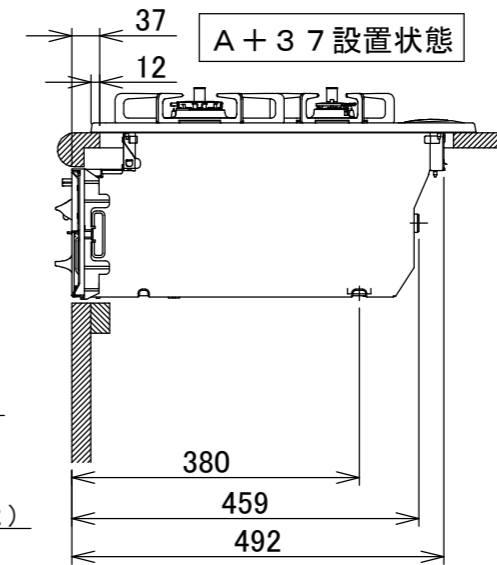

仕様

項目		記	
型式名		DW32T7WT	
外形寸法(mm)	高さ	272(全高)	
	幅	596(トッププレート部738)	
	奥行	492	
グリル有効寸法(mm)		幅219×奥行320.5×高さ62	
質量(kg)		20.5(本体) 26(梱包含む)	
接続	ガス	Rc1/2(下接続)、M24(右後接続)	
	電源	DC 3.0V(アルカリ乾電池 単1形×2個)	
ガス消費量		13A	LP
		kW(kcal/h)	kW(kg/h)
	全点火時	10.6(9100)	10.6(0.757)
	左・右コンロ	4.20(3610)	4.20(0.301)
	後コンロ	1.28(1100)	1.28(0.092)
	グリル	2.03(1750)	2.12(0.152)
器具栓方式		プッシュ&レバー式	
点火方式		連続放電点火式	
立消え安全装置		熱電対式	
左・右コンロ	安全モード	調理油過熱防止装置、焦げつき自動消火機能、立消え安全装置 中火点火機能、消し忘れ消火機能(30~120分(変更可))、 自動温調時:30分、高温炒めモード時:30~60分(変更可))	
	調理モード	温度キープ(140・150・160・170・180・190・200℃) 湯わかし(5分保温)、炊飯(ごはん・おかゆ) タイマー(1~99分、高温炒めモード時は 連続使用時間60分)【右コンロのみ】 高温炒めモード	
後コンロ	安全モード	調理油過熱防止装置、焦げつき自動消火機能、立消え安全装置 消し忘れ消火機能(30~120分(変更可))	
グリル	安全モード	過熱防止センサー、立消え安全装置 消し忘れ消火機能(15分)	
	調理モード	タイマー(1~15分) プレートあたため機能	
その他		低荷重コンロセンサー、両面焼グリル 点火ノ消火ボタン戻し忘れブザー カスタマイズ機能、電池交換サイン、ロック機能 強火切替お知らせブザー(コンロ) トッププレート:ブラックガラス パネル:ブラック ごとく:ブラックホーロー 同梱:お試用乾電池(マンガン単1形:2個)	

注記

1. 設置フリータイプですのでワークトップ穴開け寸法は、A+59、A+37、(A+45)のどちらでも設置できます。
2. 本機器は防火性能評定品であり、周囲に可燃物のある場合は防火性能評定品ラベルの内容に従って設置してください。

品名	DW32T7WTPS	作成	2021.02
名称	3口こんろ 両面焼グリル付	調整	
		尺度	Free

HARMAN 住宅設備機器図面

株式会社 **A-VJ**

単位(mm)