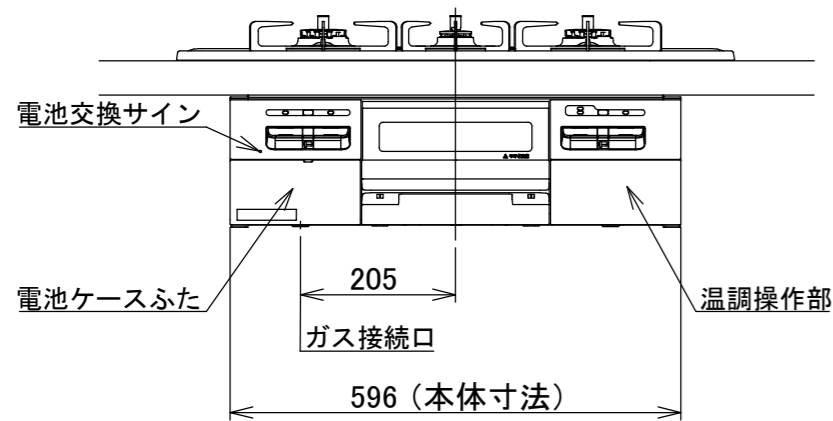

仕様

項目		記	
型式名		DW32T7WT	
外形寸法(mm)	高さ	272(全高)	
	幅	596(トッププレート部738)	
	奥行	492	
グリル有効寸法(mm)		幅219×奥行320.5×高さ62	
質量(kg)		20.5(本体) 26(梱包含む)	
接続	ガス	Rc1/2(下接続)、M24(右後接続)	
	電源	DC 3.0V(アルカリ乾電池 単1形×2個)	
ガス消費量		13A	LP
		kW(kcal/h)	kW(kg/h)
	全点火時	10.6(9100)	10.6(0.757)
	左・右コンロ	4.20(3610)	4.20(0.301)
	後コンロ	1.28(1100)	1.28(0.092)
	グリル	2.03(1750)	2.12(0.152)
器具栓方式		プッシュ&レバー式	
点火方式		連続放電点火式	
立消え安全装置		熱電対式	
左・右コンロ	安全モード	調理油過熱防止装置、焦げつき自動消火機能、立消え安全装置 中火点火機能、消し忘れ消火機能(30~120分(変更可))、 自動温調時:30分、高温炒めモード時:30~60分(変更可))	
	調理モード	温度キープ(140・150・160・170・180・190・200℃) 湯わかし(5分保温)、炊飯(ごはん・おかゆ) タイマー(1~99分、高温炒めモード時は 連続使用時間60分)【右コンロのみ】 高温炒めモード	
後コンロ	安全モード	調理油過熱防止装置、焦げつき自動消火機能、立消え安全装置 消し忘れ消火機能(30~120分(変更可))	
グリル	安全モード	過熱防止センサー、立消え安全装置 消し忘れ消火機能(15分)	
	調理モード	タイマー(1~15分) プレートあたため機能	
その他		低荷重コンロセンサー、両面焼グリル 点火ノ消火ボタン戻し忘れブザー カスタマイズ機能、電池交換サイン、ロック機能 強火切替お知らせブザー(コンロ) トッププレート:ブラックガラス パネル:ブラック ごとく:ブラックホーロー 同梱:お試用乾電池(マンガン単1形:2個)	

注記

1. 設置フリータイプですのでワークトップ穴開け寸法は、A+59、A+37、(A+45)のどちらでも設置できます。
2. 本機器は防火性能評定品であり、周囲に可燃物のある場合は防火性能評定品ラベルの内容に従って設置してください。

品名	DW32T7WTPS	作成	2021.02
名称	3口こんろ 両面焼グリル付	調整	
		尺度	Free

HARMAN 住宅設備機器図面

株式会社 **A-VJ**

単位(mm)