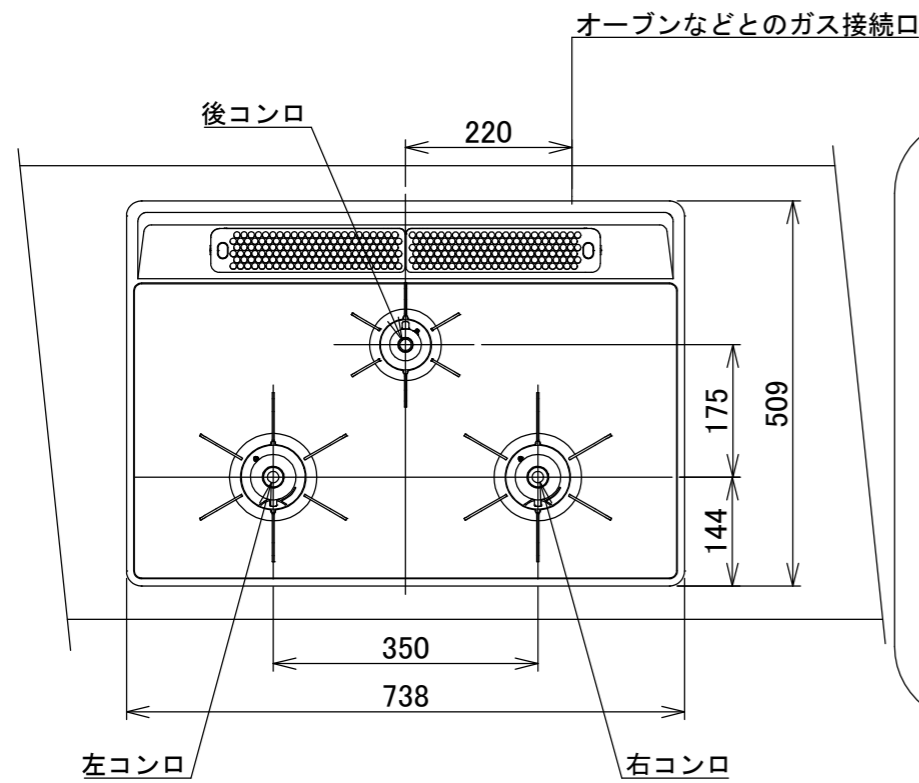

仕様

項目		記	
型式名		DW32T7WT	
外形寸法(mm)	高さ	272(全高)	
	幅	596(トッププレート部738)	
	奥行	492	
グリル有効寸法(mm)		幅219×奥行320.5×高さ62	
質量(kg)		20.5(本体) 26(梱包含む)	
接続	ガス	Rc1/2(下接続)、M24(右後接続)	
	電源	DC 3.0V(アルカリ乾電池 単1形×2個)	
ガス消費量		13A	LP
		kW(kcal/h)	kW(kg/h)
	全点火時	10.6(9100)	10.6(0.757)
	左・右コンロ	4.20(3610)	4.20(0.301)
	後コンロ	1.28(1100)	1.28(0.092)
	グリル	2.03(1750)	2.12(0.152)
器具栓方式		プッシュ&レバー式	
点火方式		連続放電点火式	
立消え安全装置		熱電対式	
左・右コンロ	安全モード	調理油過熱防止装置、焦げつき自動消火機能、立消え安全装置 中火点火機能、消し忘れ消火機能(30~120分(変更可))、 自動温調時:30分、高温炒めモード時:30~60分(変更可))	
	調理モード	温度キープ(140・150・160・170・180・190・200℃) 湯わかし(5分保温)、炊飯(ごはん・おかゆ) タイマー(1~99分、高温炒めモード時は 連続使用時間60分)【右コンロのみ】 高温炒めモード	
後コンロ	安全モード	調理油過熱防止装置、焦げつき自動消火機能、立消え安全装置 消し忘れ消火機能(30~120分(変更可))	
グリル	安全モード	過熱防止センサー、立消え安全装置 消し忘れ消火機能(15分)	
	調理モード	タイマー(1~15分) プレートあたため機能	
その他		低荷重コンロセンサー、両面焼グリル 点火ノ消火ボタン戻し忘れブザー カスタマイズ機能、電池交換サイン、ロック機能 強火切替お知らせブザー(コンロ) トッププレート:ブラックガラス パネル:ブラック ごとく:ブラックホーロー 同梱:お試用乾電池(マンガン単1形:2個)	

注記

1. 設置フリータイプですのでワークトップ穴開け寸法は、A+59、A+37、(A+45)のどちらでも設置できます。
2. 本機器は防火性能評定品であり、周囲に可燃物のある場合は防火性能評定品ラベルの内容に従って設置してください。

品名	DW32T7WTPS	作成	2021.02
名称	3口こんろ 両面焼グリル付	調整	
		尺度	Free

HARMAN 住宅設備機器図面

株式会社 **A-VJ**

単位(mm)