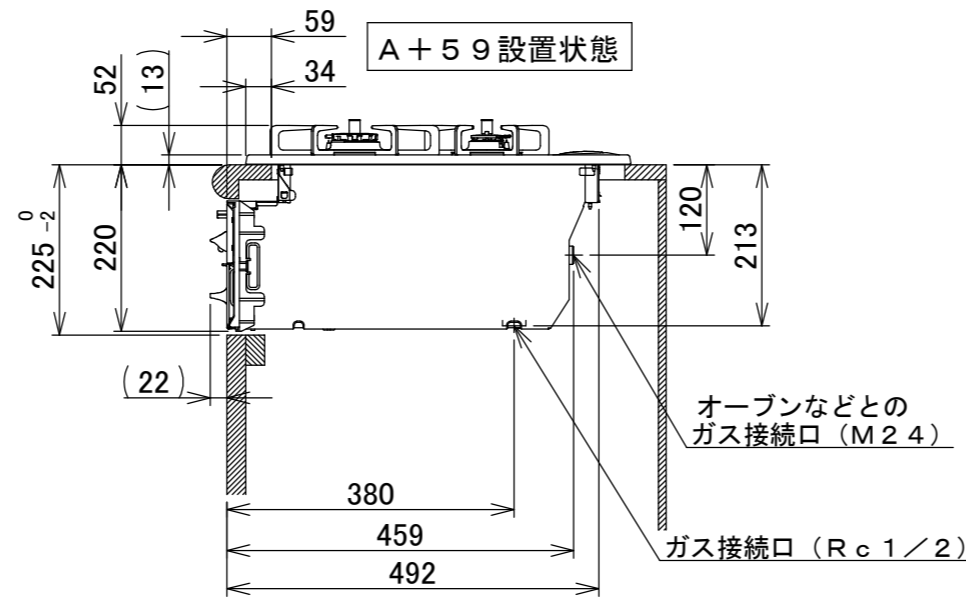

仕様

項目		記	
型式名		DW32T7WT	
外形寸法(mm)	高さ	272(全高)	
	幅	596(トッププレート部738)	
	奥行	492	
グリル有効寸法(mm)		幅219×奥行320.5×高さ62	
質量(kg)		20.5(本体) 26(梱包含む)	
接続	ガス	Rc1/2(下接続)、M24(右後接続)	
	電源	DC 3.0V(アルカリ乾電池 単1形×2個)	
ガス消費量		13A	LP
		kW(kcal/h)	kW(kg/h)
	全点火時	10.6(9100)	10.6(0.757)
	左・右コンロ	4.20(3610)	4.20(0.301)
	後コンロ	1.28(1100)	1.28(0.092)
	グリル	2.03(1750)	2.12(0.152)
器具栓方式		プッシュ&レバー式	
点火方式		連続放電点火式	
立消え安全装置		熱電対式	
左・右コンロ	安全モード	調理油過熱防止装置、焦げつき自動消火機能、立消え安全装置 中火点火機能、消し忘れ消火機能(30~120分(変更可))、 自動温調時:30分、高温炒めモード時:30~60分(変更可))	
	調理モード	温度キープ(140・150・160・170・180・190・200℃) 湯わかし(5分保温)、炊飯(ごはん・おかゆ) タイマー(1~99分、高温炒めモード時は 連続使用時間60分)【右コンロのみ】 高温炒めモード	
後コンロ	安全モード	調理油過熱防止装置、焦げつき自動消火機能、立消え安全装置 消し忘れ消火機能(30~120分(変更可))	
グリル	安全モード	過熱防止センサー、立消え安全装置 消し忘れ消火機能(15分)	
	調理モード	タイマー(1~15分) プレートあたため機能	
その他		低荷重コンロセンサー、両面焼グリル 点火ノ消火ボタン戻し忘れブザー カスタマイズ機能、電池交換サイン、ロック機能 強火切替お知らせブザー(コンロ) トッププレート:ブラックガラス パネル:ブラック ごとく:ブラックホーロー 同梱:お試用乾電池(マンガン単1形:2個)	

注記

1. 設置フリータイプですのでワークトップ穴開け寸法は、A+59、A+37、(A+45)のどちらでも設置できます。
2. 本機器は防火性能評定品であり、周囲に可燃物のある場合は防火性能評定品ラベルの内容に従って設置してください。

品名	DW32T7WTPS	作成	2021.02
名称	3口こんろ 両面焼グリル付	調整	
		尺度	Free

HARMAN 住宅設備機器図面

株式会社 **A-VJ**

単位(mm)