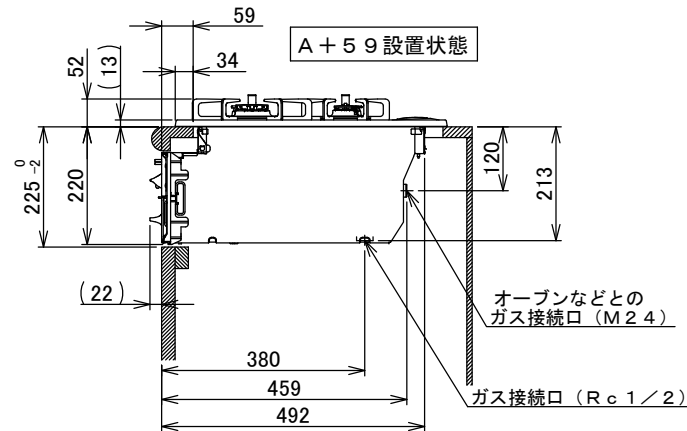

仕様

項目		記
型式名		DW32T6WT
外形寸法(mm)	高さ	272(全高)
	幅	596(トッププレート部593)
	奥行	492
グリル有効寸法(mm)		幅219×奥行320.5×高さ62
質量(kg)		19.5(本体) 23.5(梱包含む)
接続	ガス	Rc1/2(下接続)、M24(右後接続)
	電源	DC 3.0V(アルカリ乾電池 単1形×2個)
ガス消費量		13A LP
		kW(kcal/h) kW(kg/h)
	全点火時	10.6(9100) 10.6(0.757)
	左・右コンロ	4.20(3610) 4.20(0.301)
	後コンロ	1.28(1100) 1.28(0.092)
	グリル	2.03(1750) 2.12(0.152)
器具栓方式		プッシュ&レバー式
点火方式		連続放電点火式
立消え安全装置		熱電対式
左・右コンロ	安全モード	調理油過熱防止装置、焦げつき自動消火機能、立消え安全装置中火点検機能、消し忘れ消火機能(30~120分(変更可)、自動温調時:30分、高温炒めモード時:30~60分(変更可))
	調理モード	温度キープ(140・150・160・170・180・190・200℃) 湯わかし(5分保温)、炊飯(ごはん・おかゆ) タイマー(1~99分、高温炒めモード時は連続使用時間60分)【右コンロのみ】 高温炒めモード
後コンロ	安全モード	調理油過熱防止装置、焦げつき自動消火機能、立消え安全装置消し忘れ消火機能(30~120分(変更可))
グリル	安全モード	過熱防止センサー、立消え安全装置消し忘れ消火機能(15分)
	調理モード	タイマー(1~15分) フリートあたため機能
その他		低荷重コンロセンサー、両面焼グリル 点火/消火ボタン戻し忘れブザー カスタマイズ機能、電池交換サイン、ロック機能 強火切替お知らせブザー(コンロ) 赤外線式レンジフード連動機能 トッププレートリフレクトシルバーガラス パネルシルバー ごとく、ブラックホーロー 同梱:お試し用乾電池(マンガン単1形:2個)

注記

1. 設置フリータイプですのでワークトップ穴開け寸法は、A+59、A+37、(A+45)のどちらでも設置できます。
2. 本機器は防火性能評定品であり、周囲に可燃物のある場合は防火性能評定品ラベルの内容に従って設置してください。

品名	DW32T6WTNASVE	作成	2022.01
名称	3口こんろ 両面焼グリル付	調整	
		尺度	Free

住宅設備機器図面

株式会社 A-VJ

単位(mm)