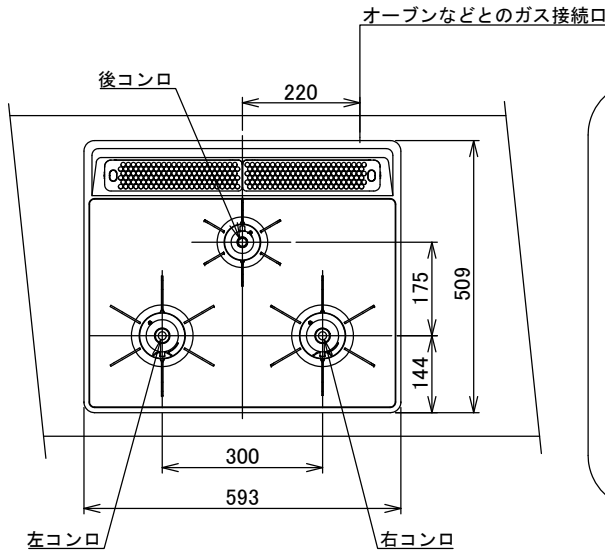

仕様

項目		記
型式名		DW32T6WT
外形寸法(mm)	高さ	272(全高)
	幅	596(トッププレート部593)
	奥行	492
グリル有効寸法(mm)		幅219×奥行320.5×高さ62
質量(kg)		19.5(本体) 23.5(梱包含む)
接続	ガス	Rc1/2(下接続)、M24(右後接続)
	電源	DC 3.0V(アルカリ乾電池 単1形×2個)
ガス消費量		13A LP
		kW(kcal/h) kW(kg/h)
	全点火時	10.6(9100) 10.6(0.757)
	左・右コンロ	4.20(3610) 4.20(0.301)
	後コンロ	1.28(1100) 1.28(0.092)
	グリル	2.03(1750) 2.12(0.152)
器具栓方式		プッシュ&レバー式
点火方式		連続放電点火式
立消え安全装置		熱電対式
左・右コンロ	安全モード	調理油過熱防止装置、焦げつき自動消火機能、立消え安全装置中火点検機能、消し忘れ消火機能(30~120分(変更可)、自動温調時:30分、高温炒めモード時:30~60分(変更可))
	調理モード	温度キープ(140・150・160・170・180・190・200℃) 湯わかし(5分保温)、炊飯(ごはん・おかゆ) タイマー(1~99分、高温炒めモード時は連続使用時間60分)【右コンロのみ】 高温炒めモード
後コンロ	安全モード	調理油過熱防止装置、焦げつき自動消火機能、立消え安全装置消し忘れ消火機能(30~120分(変更可))
グリル	安全モード	過熱防止センサー、立消え安全装置消し忘れ消火機能(15分)
	調理モード	タイマー(1~15分) フリートあたため機能
その他		低荷重コンロセンサー、両面焼グリル 点火/消火ボタン戻し忘れブザー カスタマイズ機能、電池交換サイン、ロック機能 強火切替お知らせブザー(コンロ) 赤外線式レンジフード連動機能 トッププレートリフレクトシルバーガラス パネルシルバー ごとく、ブラックホーロー 同梱:お試し用乾電池(マンガン単1形:2個)

注記

1. 設置フリータイプですのでワークトップ穴開け寸法は、A+59、A+37、(A+45)のどちらでも設置できます。
2. 本機器は防火性能評定品であり、周囲に可燃物のある場合は防火性能評定品ラベルの内容に従って設置してください。

品名	DW32T6WTNASVE	作成	2022.01
名称	3口こんろ 両面焼グリル付	調整	
		尺度	Free

住宅設備機器図面

株式会社 A-VJ

単位(mm)