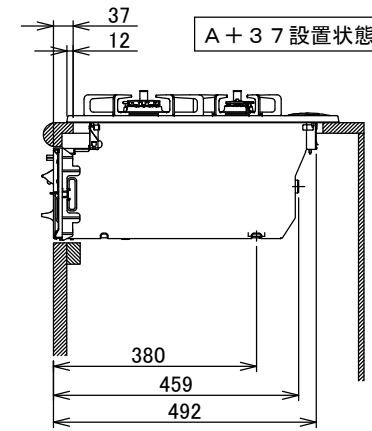

仕様

項目		記
型式名		DW32T6WT
外形寸法(mm)	高さ	272(全高)
	幅	596(トッププレート部593)
	奥行	492
グリル有効寸法(mm)		幅219×奥行320.5×高さ62
質量(kg)		19.5(本体) 23.5(梱包含む)
接続	ガス	Rc1/2(下接続)、M24(右後接続)
	電源	DC 3.0V(アルカリ乾電池 単1形×2個)
ガス消費量		13A LP
		kW(kcal/h) kW(kg/h)
	全点火時	10.6(9100) 10.6(0.757)
	左・右コンロ	4.20(3610) 4.20(0.301)
	後コンロ	1.28(1100) 1.28(0.092)
	グリル	2.03(1750) 2.12(0.152)
器具栓方式		プッシュ&レバー式
点火方式		連続放電点火式
立消え安全装置		熱電対式
左・右コンロ	安全モード	調理油過熱防止装置、焦げつき自動消火機能、立消え安全装置中火点検機能、消し忘れ消火機能(30~120分(変更可)、自動温調時:30分、高温炒めモード時:30~60分(変更可))
	調理モード	温度キープ(140・150・160・170・180・190・200℃) 湯わかし(5分保温)、炊飯(ごはん・おかゆ) タイマー(1~99分、高温炒めモード時は連続使用時間60分)【右コンロのみ】 高温炒めモード
後コンロ	安全モード	調理油過熱防止装置、焦げつき自動消火機能、立消え安全装置消し忘れ消火機能(30~120分(変更可))
グリル	安全モード	過熱防止センサー、立消え安全装置消し忘れ消火機能(15分)
	調理モード	タイマー(1~15分) フリートあたため機能
その他		低荷重コンロセンサー、両面焼グリル 点火/消火ボタン戻し忘れブザー カスタマイズ機能、電池交換サイン、ロック機能 強火切替お知らせブザー(コンロ) 赤外線式レンジフード連動機能 トッププレートリフレクトシルバーガラス パネルシルバー ごとく、ブラックホーロー 同梱:お試し用乾電池(マンガン単1形:2個)

注記

1. 設置フリータイプですのでワークトップ穴開け寸法は、A+59、A+37、(A+45)のどちらでも設置できます。
2. 本機器は防火性能評定品であり、周囲に可燃物のある場合は防火性能評定品ラベルの内容に従って設置してください。

品名	DW32T6WTNASVE	作成	2022.01
名称	3口こんろ 両面焼グリル付	調整	
		尺度	Free

住宅設備機器図面

株式会社 A-VJ

単位(mm)