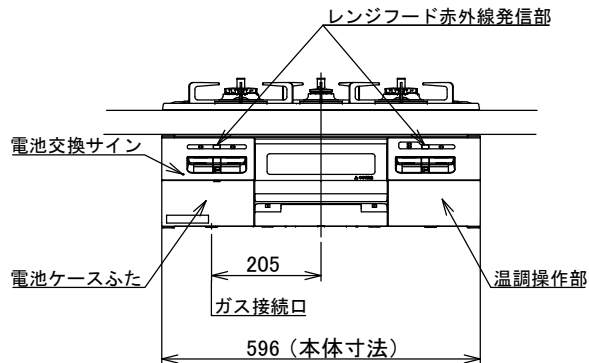

仕様

項目		記
型式名		DW32T6WT
外形寸法(mm)	高さ	272(全高)
	幅	596(トッププレート部593)
	奥行	492
グリル有効寸法(mm)		幅219×奥行320.5×高さ62
質量(kg)		19.5(本体) 23.5(梱包含む)
接続	ガス	Rc1/2(下接続)、M24(右後接続)
	電源	DC 3.0V(アルカリ乾電池 単1形×2個)
ガス消費量		13A LP
		kW(kcal/h) kW(kg/h)
	全点火時	10.6(9100) 10.6(0.757)
	左・右コンロ	4.20(3610) 4.20(0.301)
	後コンロ	1.28(1100) 1.28(0.092)
	グリル	2.03(1750) 2.12(0.152)
器具栓方式		プッシュ&レバー式
点火方式		連続放電点火式
立消え安全装置		熱電対式
左・右コンロ	安全モード	調理油過熱防止装置、焦げつき自動消火機能、立消え安全装置中火点検機能、消し忘れ消火機能(30~120分(変更可)、自動温調時:30分、高温炒めモード時:30~60分(変更可))
	調理モード	温度キープ(140・150・160・170・180・190・200℃) 湯わかし(5分保温)、炊飯(ごはん・おかゆ) タイマー(1~99分、高温炒めモード時は連続使用時間60分)【右コンロのみ】 高温炒めモード
後コンロ	安全モード	調理油過熱防止装置、焦げつき自動消火機能、立消え安全装置消し忘れ消火機能(30~120分(変更可))
グリル	安全モード	過熱防止センサー、立消え安全装置消し忘れ消火機能(15分)
	調理モード	タイマー(1~15分) フリートあたため機能
その他		低荷重コンロセンサー、両面焼グリル 点火/消火ボタン戻し忘れブザー カスタマイズ機能、電池交換サイン、ロック機能 強火切替お知らせブザー(コンロ) 赤外線式レンジフード連動機能 トッププレートリフレクトシルバーガラス パネルシルバー ごとく、ブラックホーロー 同梱:お試し用乾電池(マンガン単1形:2個)

注記

1. 設置フリータイプですのでワークトップ穴開け寸法は、A+59、A+37、(A+45)のどちらでも設置できます。
2. 本機器は防火性能評定品であり、周囲に可燃物のある場合は防火性能評定品ラベルの内容に従って設置してください。

品名	DW32T6WTNASVE	作成	2022.01
名称	3口こんろ 両面焼グリル付	調整	
		尺度	Free

住宅設備機器図面

株式会社 A-VJ

単位(mm)