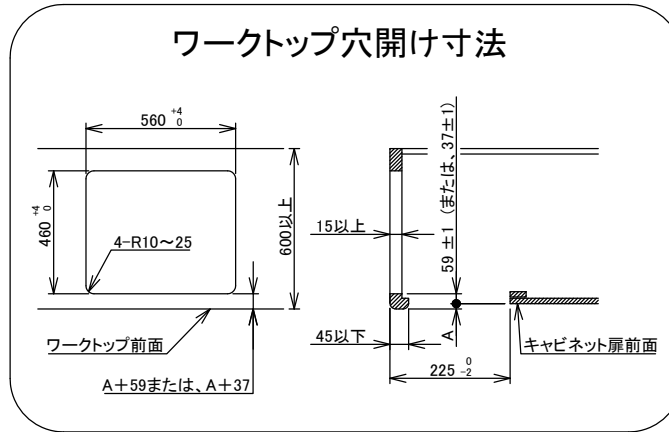

仕様

項目		記
型式名		DW32T6WT
外形寸法(mm)	高さ	272(全高)
	幅	596(トッププレート部593)
	奥行	492
グリル有効寸法(mm)		幅219×奥行320.5×高さ62
質量(kg)		19.5(本体) 23.5(梱包含む)
接続	ガス	Rc1/2(下接続)、M24(右後接続)
	電源	DC 3.0V(アルカリ乾電池 単1形×2個)
ガス消費量		13A LP
		kW(kcal/h) kW(kg/h)
	全点火時	10.6(9100) 10.6(0.757)
	左・右コンロ	4.20(3610) 4.20(0.301)
	後コンロ	1.28(1100) 1.28(0.092)
	グリル	2.03(1750) 2.12(0.152)
器具栓方式		プッシュ&レバー式
点火方式		連続放電点火式
立消え安全装置		熱電対式
左・右コンロ	安全モード	調理油過熱防止装置、焦げつき自動消火機能、立消え安全装置中火点検機能、消し忘れ消火機能(30~120分(変更可)、自動温調時:30分、高温炒めモード時:30~60分(変更可))
	調理モード	温度キープ(140・150・160・170・180・190・200℃) 湯わかし(5分保温)、炊飯(ごはん・おかゆ) タイマー(1~99分、高温炒めモード時は連続使用時間60分)【右コンロのみ】 高温炒めモード
後コンロ	安全モード	調理油過熱防止装置、焦げつき自動消火機能、立消え安全装置消し忘れ消火機能(30~120分(変更可))
グリル	安全モード	過熱防止センサー、立消え安全装置消し忘れ消火機能(15分)
	調理モード	タイマー(1~15分) フリートあたため機能
その他		低荷重コンロセンサー、両面焼グリル 点火/消火ボタン戻し忘れブザー カスタマイズ機能、電池交換サイン、ロック機能 強火切替お知らせブザー(コンロ) 赤外線式レンジフード連動機能 トッププレートリフレクトシルバーガラス パネルシルバー ごとく、ブラックホーロー 同梱:お試し用乾電池(マンガン単1形:2個)

注記

1. 設置フリータイプですのでワークトップ穴開け寸法は、A+59、A+37、(A+45)のどちらでも設置できます。
2. 本機器は防火性能評定品であり、周囲に可燃物のある場合は防火性能評定品ラベルの内容に従って設置してください。

品名	DW32T6WTNASVE	作成	2022.01
名称	3口こんろ 両面焼グリル付	調整	
		尺度	Free

住宅設備機器図面

株式会社 A-VJ

単位(mm)