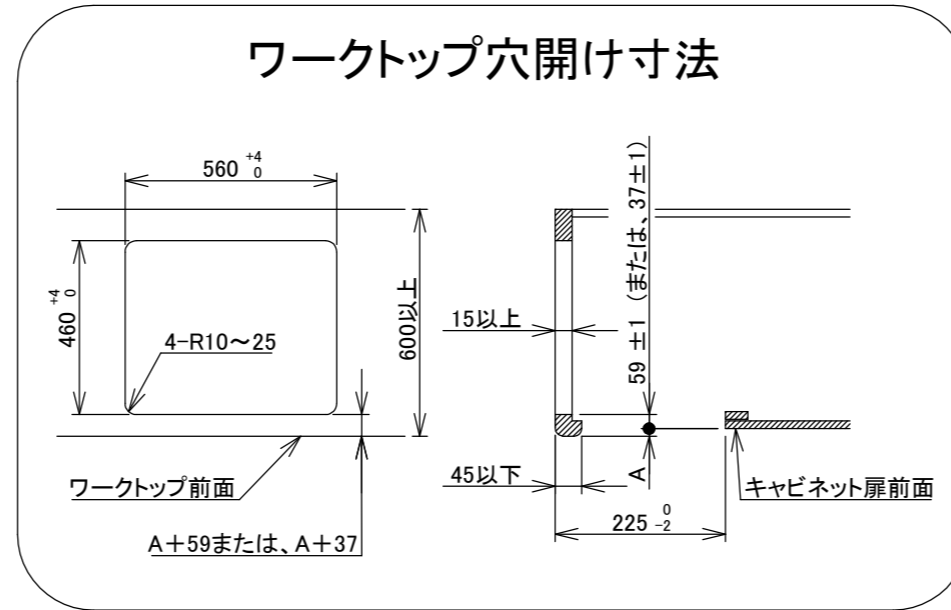

仕様

項目		記	
型式名		DW32T6WT	
外形寸法(mm)	高さ	272(全高)	
	幅	596(トッププレート部593)	
	奥行	492	
グリル有効寸法(mm)		幅219×奥行320.5×高さ62	
質量(kg)		19.5(本体) 23.5(梱包含む)	
接続	ガス	Rc1/2(下接続)、M24(右後接続)	
	電源	DC 3.0V(アルカリ乾電池 単1形×2個)	
ガス消費量		13A	LP
	全点火時	kW(kcal/h)	kW(kg/h)
	左・右コンロ	10.6(9100)	10.6(0.757)
	後コンロ	4.20(3610)	4.20(0.301)
	グリル	1.28(1100)	1.28(0.092)
		2.03(1750)	2.12(0.152)
器具栓方式		プッシュ&レバー式	
点火方式		連続放電点火式	
立消え安全装置		熱電対式	
左・右コンロ	安全モード	調理油過熱防止装置、焦げつき自動消火機能、立消え安全装置 中火点火機能、消し忘れ消火機能(30~120分(変更可))、 自動温調時:30分、高温炒めモード時:30~60分(変更可))	
	調理モード	温度キープ(140・150・160・170・180・190・200℃) 湯わかし(5分保温)、炊飯(ごはん・おかゆ) タイマー(1~99分、高温炒めモード時は 連続使用時間60分)【右コンロのみ】 高温炒めモード	
後コンロ	安全モード	調理油過熱防止装置、焦げつき自動消火機能、立消え安全装置 消し忘れ消火機能(30~120分(変更可))	
グリル	安全モード	過熱防止センサー、立消え安全装置 消し忘れ消火機能(15分)	
	調理モード	タイマー(1~15分) プレートあたため機能	
その他		低荷重コンロセンサー、両面焼グリル 点火/消火ボタン戻し忘れブザー カスタマイズ機能、電池交換サイン、ロック機能 強火切替お知らせブザー(コンロ) トッププレート:ブラックガラス パネル:シルバー ごとく:ブラックホーロー 同梱:お試し用乾電池(マンガン単1形:2個)	

注記

1. 設置フリータイプですのでワークトップ穴開け寸法は、
A+59、A+37、(A+45)のどちらでも設置できます。
2. 本機器は防火性能評定品であり、周囲に可燃物のある場合は
防火性能評定品ラベルの内容に従って設置してください。

品名	DW32T6WTPSSV	作成	2021.02
名称	3口こんろ 両面焼グリル付	調整	
		尺度	Free

住宅設備機器図面

株式会社 A-VJ

単位(mm)