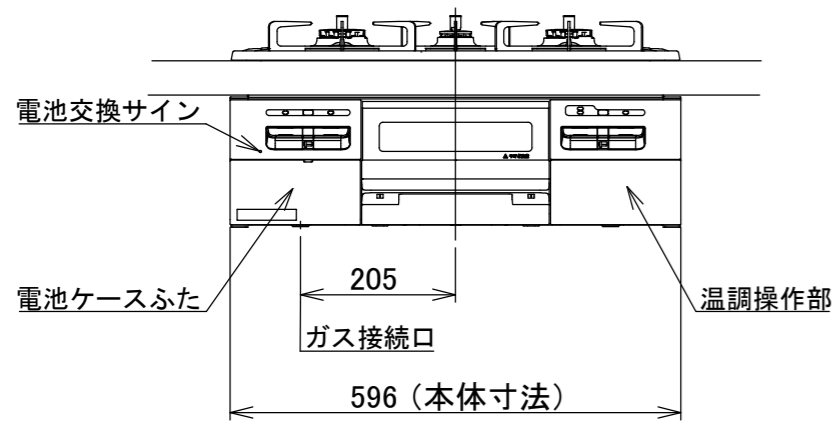

仕様

項目		記	
型式名		DW32T6WT	
外形寸法(mm)	高さ	272(全高)	
	幅	596(トッププレート部593)	
	奥行	492	
グリル有効寸法(mm)		幅219×奥行320.5×高さ62	
質量(kg)		19.5(本体) 23.5(梱包含む)	
接続	ガス	Rc1/2(下接続)、M24(右後接続)	
	電源	DC 3.0V(アルカリ乾電池 単1形×2個)	
ガス消費量		13A	LP
	全点火時	kW(kcal/h)	kW(kg/h)
	左・右コンロ	10.6(9100)	10.6(0.757)
	後コンロ	4.20(3610)	4.20(0.301)
	グリル	1.28(1100)	1.28(0.092)
		2.03(1750)	2.12(0.152)
器具栓方式		プッシュ&レバー式	
点火方式		連続放電点火式	
立消え安全装置		熱電対式	
左・右コンロ	安全モード	調理油過熱防止装置、焦げつき自動消火機能、立消え安全装置 中火点火機能、消し忘れ消火機能(30~120分(変更可))、 自動温調時:30分、高温炒めモード時:30~60分(変更可))	
	調理モード	温度キープ(140・150・160・170・180・190・200℃) 湯わかし(5分保温)、炊飯(ごはん・おかゆ) タイマー(1~99分、高温炒めモード時は 連続使用時間60分)【右コンロのみ】 高温炒めモード	
後コンロ	安全モード	調理油過熱防止装置、焦げつき自動消火機能、立消え安全装置 消し忘れ消火機能(30~120分(変更可))	
グリル	安全モード	過熱防止センサー、立消え安全装置 消し忘れ消火機能(15分)	
	調理モード	タイマー(1~15分) プレートあたため機能	
その他		低荷重コンロセンサー、両面焼グリル 点火/消火ボタン戻し忘れブザー カスタマイズ機能、電池交換サイン、ロック機能 強火切替お知らせブザー(コンロ) トッププレート:ブラックガラス パネル:シルバー ごとく:ブラックホーロー 同梱:お試し用乾電池(マンガン単1形:2個)	

注記

1. 設置フリータイプですのでワークトップ穴開け寸法は、
A+59、A+37、(A+45)のどちらでも設置できます。
2. 本機器は防火性能評定品であり、周囲に可燃物のある場合は
防火性能評定品ラベルの内容に従って設置してください。

品名	DW32T6WTPSSV	作成	2021.02
名称	3口こんろ 両面焼グリル付	調整	
		尺度	Free

住宅設備機器図面

株式会社 A-VJ

単位(mm)