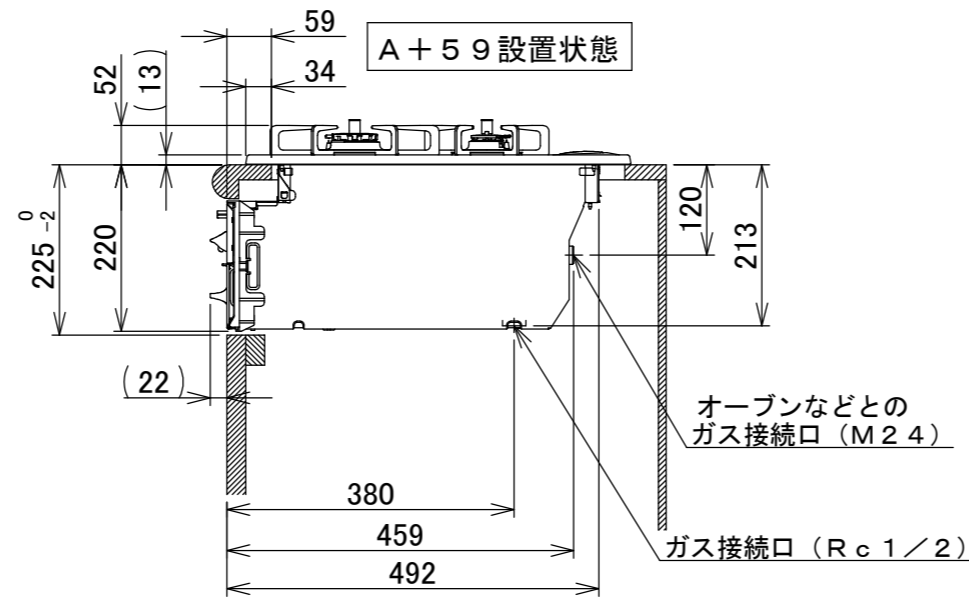

仕様

項目		記	
型式名		DW32T6WT	
外形寸法(mm)	高さ	272(全高)	
	幅	596(トッププレート部593)	
	奥行	492	
グリル有効寸法(mm)		幅219×奥行320.5×高さ62	
質量(kg)		19.5(本体) 23.5(梱包含む)	
接続	ガス	Rc1/2(下接続)、M24(右後接続)	
	電源	DC 3.0V(アルカリ乾電池 単1形×2個)	
ガス消費量		13A	LP
	全点火時	kW(kcal/h)	kW(kg/h)
	左・右コンロ	10.6(9100)	10.6(0.757)
	後コンロ	4.20(3610)	4.20(0.301)
	グリル	1.28(1100)	1.28(0.092)
		2.03(1750)	2.12(0.152)
器具栓方式		プッシュ&レバー式	
点火方式		連続放電点火式	
立消え安全装置		熱電対式	
左・右コンロ	安全モード	調理油過熱防止装置、焦げつき自動消火機能、立消え安全装置 中火点火機能、消し忘れ消火機能(30~120分(変更可))、 自動温調時:30分、高温炒めモード時:30~60分(変更可))	
	調理モード	温度キープ(140・150・160・170・180・190・200℃) 湯わかし(5分保温)、炊飯(ごはん・おかゆ) タイマー(1~99分、高温炒めモード時は 連続使用時間60分)【右コンロのみ】 高温炒めモード	
後コンロ	安全モード	調理油過熱防止装置、焦げつき自動消火機能、立消え安全装置 消し忘れ消火機能(30~120分(変更可))	
グリル	安全モード	過熱防止センサー、立消え安全装置 消し忘れ消火機能(15分)	
	調理モード	タイマー(1~15分) プレートあたため機能	
その他		低荷重コンロセンサー、両面焼グリル 点火/消火ボタン戻し忘れブザー カスタマイズ機能、電池交換サイン、ロック機能 強火切替お知らせブザー(コンロ) トッププレート:ブラックガラス パネル:シルバー ごとく:ブラックホーロー 同梱:お試し用乾電池(マンガン単1形:2個)	

注記

1. 設置フリータイプですのでワークトップ穴開け寸法は、
A+59、A+37、(A+45)のどちらでも設置できます。
2. 本機器は防火性能評定品であり、周囲に可燃物のある場合は
防火性能評定品ラベルの内容に従って設置してください。

品名	DW32T6WTPSSV	作成	2021.02
名称	3口こんろ 両面焼グリル付	調整	
		尺度	Free

住宅設備機器図面

株式会社 A-VJ

単位(mm)