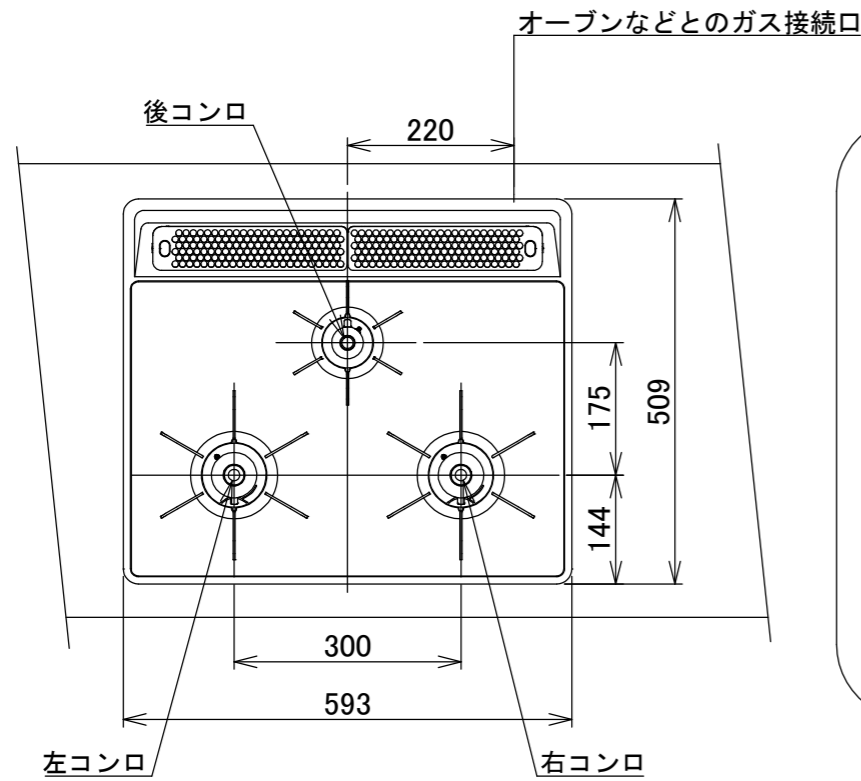

仕様

項目		記	
型式名		DW32T6WT	
外形寸法(mm)	高さ	272(全高)	
	幅	596(トッププレート部593)	
	奥行	492	
グリル有効寸法(mm)		幅219×奥行320.5×高さ62	
質量(kg)		19.5(本体) 23.5(梱包含む)	
接続	ガス	Rc1/2(下接続)、M24(右後接続)	
	電源	DC 3.0V(アルカリ乾電池 単1形×2個)	
ガス消費量		13A	LP
	全点火時	kW(kcal/h)	kW(kg/h)
	左・右コンロ	10.6(9100)	10.6(0.757)
	後コンロ	4.20(3610)	4.20(0.301)
	グリル	1.28(1100)	1.28(0.092)
		2.03(1750)	2.12(0.152)
器具栓方式		プッシュ&レバー式	
点火方式		連続放電点火式	
立消え安全装置		熱電対式	
左・右コンロ	安全モード	調理油過熱防止装置、焦げつき自動消火機能、立消え安全装置 中火点火機能、消し忘れ消火機能(30~120分(変更可))、 自動温調時:30分、高温炒めモード時:30~60分(変更可))	
	調理モード	温度キープ(140・150・160・170・180・190・200℃) 湯わかし(5分保温)、炊飯(ごはん・おかゆ) タイマー(1~99分、高温炒めモード時は 連続使用時間60分)【右コンロのみ】 高温炒めモード	
後コンロ	安全モード	調理油過熱防止装置、焦げつき自動消火機能、立消え安全装置 消し忘れ消火機能(30~120分(変更可))	
グリル	安全モード	過熱防止センサー、立消え安全装置 消し忘れ消火機能(15分)	
	調理モード	タイマー(1~15分) プレートあたため機能	
その他		低荷重コンロセンサー、両面焼グリル 点火/消火ボタン戻し忘れブザー カスタマイズ機能、電池交換サイン、ロック機能 強火切替お知らせブザー(コンロ) トッププレート:ブラックガラス パネル:シルバー ごとく:ブラックホーロー 同梱:お試し用乾電池(マンガン単1形:2個)	

注記

1. 設置フリータイプですのでワークトップ穴開け寸法は、
A+59、A+37、(A+45)のどちらでも設置できます。
2. 本機器は防火性能評定品であり、周囲に可燃物のある場合は
防火性能評定品ラベルの内容に従って設置してください。

品名	DW32T6WTPSSV	作成	2021.02
名称	3口こんろ 両面焼グリル付	調整	
		尺度	Free

住宅設備機器図面

株式会社 A-VJ

単位(mm)