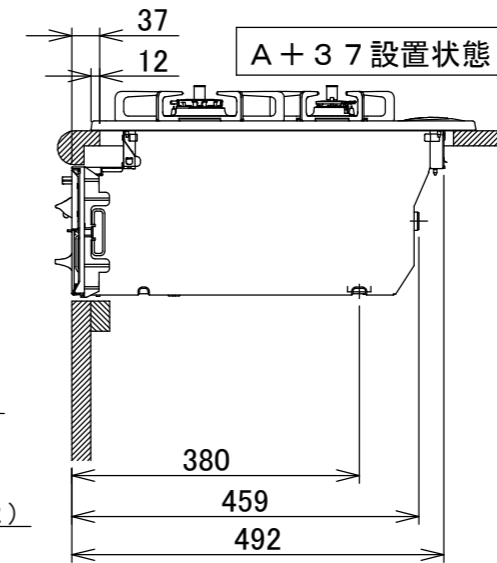

仕様

項目		記	
型式名		DW32T6WT	
外形寸法(mm)	高さ	272(全高)	
	幅	596(トッププレート部593)	
	奥行	492	
グリル有効寸法(mm)		幅219×奥行320.5×高さ62	
質量(kg)		19.5(本体) 23.5(梱包含む)	
接続	ガス	Rc1/2(下接続)、M24(右後接続)	
	電源	DC 3.0V(アルカリ乾電池 単1形×2個)	
ガス消費量		13A	LP
	全点火時	kW(kcal/h)	kW(kg/h)
	左・右コンロ	10.6(9100)	10.6(0.757)
	後コンロ	4.20(3610)	4.20(0.301)
	グリル	1.28(1100)	1.28(0.092)
		2.03(1750)	2.12(0.152)
器具栓方式		プッシュ&レバー式	
点火方式		連続放電点火式	
立消え安全装置		熱電対式	
左・右コンロ	安全モード	調理油過熱防止装置、焦げつき自動消火機能、立消え安全装置 中火点火機能、消し忘れ消火機能(30~120分(変更可))、 自動温調時:30分、高温炒めモード時:30~60分(変更可))	
	調理モード	温度キープ(140・150・160・170・180・190・200℃) 湯わかし(5分保温)、炊飯(ごはん・おかゆ) タイマー(1~99分、高温炒めモード時は 連続使用時間60分)【右コンロのみ】 高温炒めモード	
後コンロ	安全モード	調理油過熱防止装置、焦げつき自動消火機能、立消え安全装置 消し忘れ消火機能(30~120分(変更可))	
グリル	安全モード	過熱防止センサー、立消え安全装置 消し忘れ消火機能(15分)	
	調理モード	タイマー(1~15分) プレートあたため機能	
その他		低荷重コンロセンサー、両面焼グリル 点火/消火ボタン戻し忘れブザー カスタマイズ機能、電池交換サイン、ロック機能 強火切替お知らせブザー(コンロ) トッププレート:ブラックガラス パネル:シルバー ごとく:ブラックホーロー 同梱:お試し用乾電池(マンガン単1形:2個)	

注記

1. 設置フリータイプですのでワークトップ穴開け寸法は、
A+59、A+37、(A+45)のどちらでも設置できます。
2. 本機器は防火性能評定品であり、周囲に可燃物のある場合は
防火性能評定品ラベルの内容に従って設置してください。

品名	DW32T6WTPSSV	作成	2021.02
名称	3口こんろ 両面焼グリル付	調整	
		尺度	Free

住宅設備機器図面

株式会社 A-VJ

単位(mm)