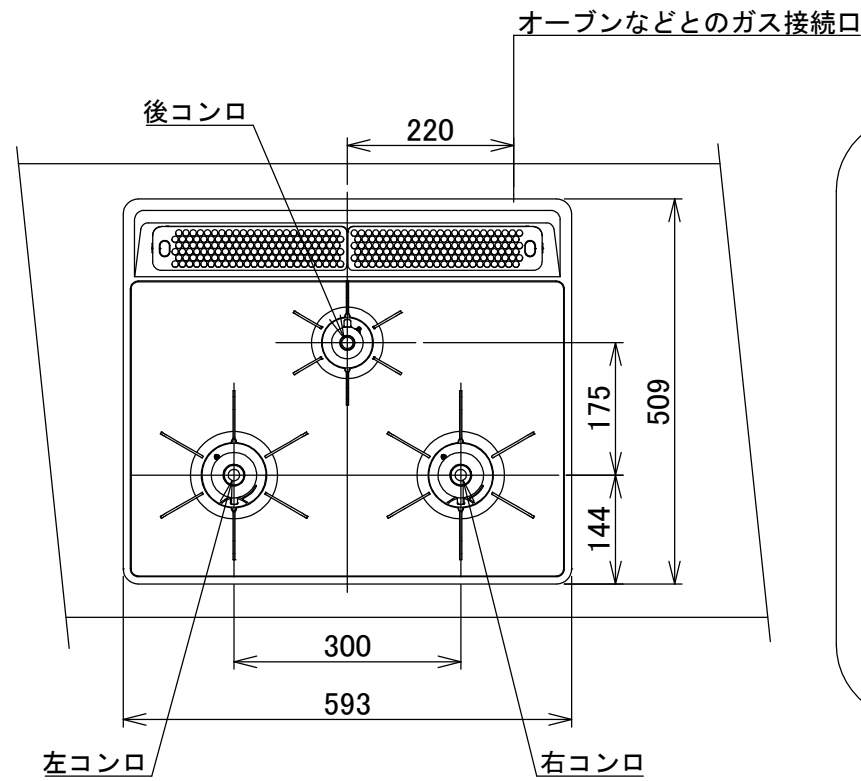

仕様

項目		記	
型式名		DW32T6WT	
外形寸法(mm)	高さ	272(全高)	
	幅	596(トッププレート部593)	
	奥行	492	
グリル有効寸法(mm)		幅219×奥行320.5×高さ62	
質量(kg)		19.5(本体) 23.5(梱包含む)	
接続	ガス	Rc1/2(下接続)、M24(右後接続)	
	電源	DC 3.0V(アルカリ乾電池 単1形×2個)	
ガス消費量		13A	LP
	全点火時	kW(kcal/h)	kW(kg/h)
	左・右コンロ	10.6(9100)	10.6(0.757)
	後コンロ	4.20(3610)	4.20(0.301)
	グリル	1.28(1100)	1.28(0.092)
		2.03(1750)	2.12(0.152)
器具栓方式		プッシュ&レバー式	
点火方式		連続放電点火式	
立消え安全装置		熱電対式	
左・右コンロ	安全モード	調理油過熱防止装置、焦げつき自動消火機能、立消え安全装置 中火点火機能、消し忘れ消火機能(30~120分(変更可))、 自動温調時:30分、高温炒めモード時:30~60分(変更可))	
	調理モード	温度キープ(140・150・160・170・180・190・200℃) 湯わかし(5分保温)、炊飯(ごはん・おかゆ) タイマー(1~99分、高温炒めモード時は 連続使用時間60分)【右コンロのみ】 高温炒めモード	
後コンロ	安全モード	調理油過熱防止装置、焦げつき自動消火機能、立消え安全装置 消し忘れ消火機能(30~120分(変更可))	
グリル	安全モード	過熱防止センサー、立消え安全装置 消し忘れ消火機能(15分)	
	調理モード	タイマー(1~15分) プレートあたため機能	
その他		低荷重コンロセンサー、両面焼グリル 点火/消火ボタン戻し忘れブザー カスタマイズ機能、電池交換サイン、ロック機能 強火切替お知らせブザー(コンロ) トッププレート:ブラックガラス パネル:ブラック ごとく:ブラックホーロー 同梱:お試し用乾電池(マンガン単1形:2個)	

注記

1. 設置フリータイプですのでワークトップ穴開け寸法は、
A+59、A+37、(A+45)のどちらでも設置できます。
2. 本機器は防火性能評定品であり、周囲に可燃物のある場合は
防火性能評定品ラベルの内容に従って設置してください。

品名	DW32T6WTPS	作成	2021.02
名称	3口こんろ 両面焼グリル付	調整	
		尺度	Free

住宅設備機器図面

株式会社 A-VJ

単位(mm)