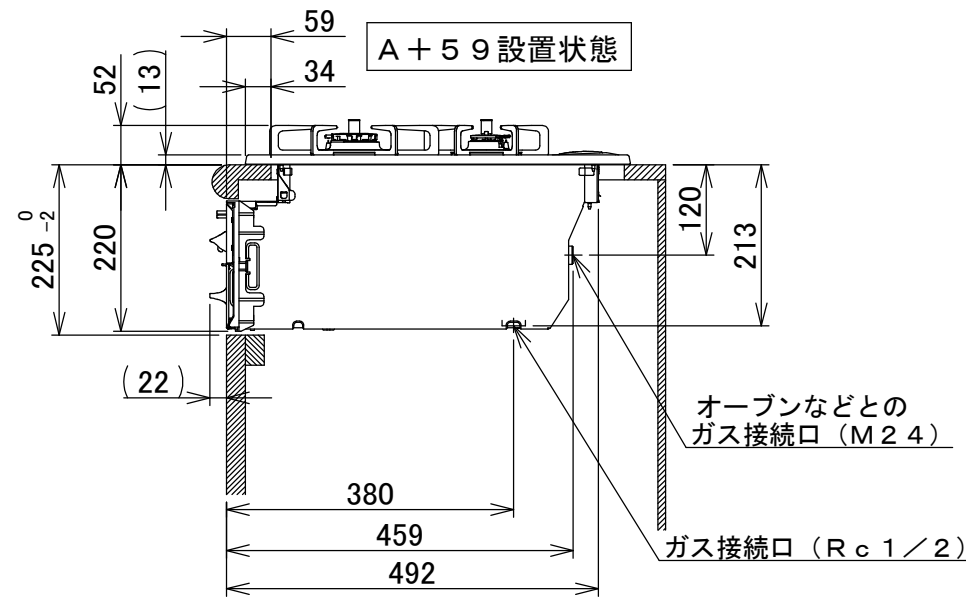

仕様

項目		記	
型式名		DW32T6WT	
外形寸法(mm)	高さ	272(全高)	
	幅	596(トッププレート部593)	
	奥行	492	
グリル有効寸法(mm)		幅219×奥行320.5×高さ62	
質量(kg)		19.5(本体) 23.5(梱包含む)	
接続	ガス	Rc1/2(下接続)、M24(右後接続)	
	電源	DC 3.0V(アルカリ乾電池 単1形×2個)	
ガス消費量		13A	LP
	全点火時	kW(kcal/h)	kW(kg/h)
	左・右コンロ	10.6(9100)	10.6(0.757)
	後コンロ	4.20(3610)	4.20(0.301)
	グリル	1.28(1100)	1.28(0.092)
		2.03(1750)	2.12(0.152)
器具栓方式		プッシュ&レバー式	
点火方式		連続放電点火式	
立消え安全装置		熱電対式	
左・右コンロ	安全モード	調理油過熱防止装置、焦げつき自動消火機能、立消え安全装置 中火点火機能、消し忘れ消火機能(30~120分(変更可))、 自動温調時:30分、高温炒めモード時:30~60分(変更可))	
	調理モード	温度キープ(140・150・160・170・180・190・200℃) 湯わかし(5分保温)、炊飯(ごはん・おかゆ) タイマー(1~99分、高温炒めモード時は 連続使用時間60分)【右コンロのみ】 高温炒めモード	
後コンロ	安全モード	調理油過熱防止装置、焦げつき自動消火機能、立消え安全装置 消し忘れ消火機能(30~120分(変更可))	
グリル	安全モード	過熱防止センサー、立消え安全装置 消し忘れ消火機能(15分)	
	調理モード	タイマー(1~15分) プレートあたため機能	
その他		低荷重コンロセンサー、両面焼グリル 点火/消火ボタン戻し忘れブザー カスタマイズ機能、電池交換サイン、ロック機能 強火切替お知らせブザー(コンロ) トッププレート:ブラックガラス パネル:ブラック ごとく:ブラックホーロー 同梱:お試し用乾電池(マンガン単1形:2個)	

注記

1. 設置フリータイプですのでワークトップ穴開け寸法は、
A+59、A+37、(A+45)のどちらでも設置できます。
2. 本機器は防火性能評定品であり、周囲に可燃物のある場合は
防火性能評定品ラベルの内容に従って設置してください。

品名	DW32T6WTPS	作成	2021.02
名称	3口こんろ 両面焼グリル付	調整	
		尺度	Free

住宅設備機器図面

株式会社 A-VJ

単位(mm)