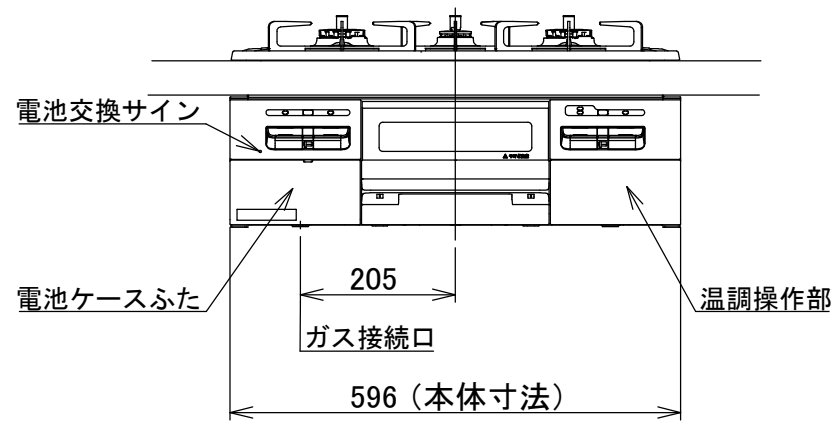

仕様

項目		記	
型式名		DW32T6WT	
外形寸法(mm)	高さ	272(全高)	
	幅	596(トッププレート部593)	
	奥行	492	
グリル有効寸法(mm)		幅219×奥行320.5×高さ62	
質量(kg)		19.5(本体) 23.5(梱包含む)	
接続	ガス	Rc1/2(下接続)、M24(右後接続)	
	電源	DC 3.0V(アルカリ乾電池 単1形×2個)	
ガス消費量		13A	LP
	全点火時	kW(kcal/h)	kW(kg/h)
	左・右コンロ	10.6(9100)	10.6(0.757)
	後コンロ	4.20(3610)	4.20(0.301)
	グリル	1.28(1100)	1.28(0.092)
		2.03(1750)	2.12(0.152)
器具栓方式		プッシュ&レバー式	
点火方式		連続放電点火式	
立消え安全装置		熱電対式	
左・右コンロ	安全モード	調理油過熱防止装置、焦げつき自動消火機能、立消え安全装置 中火点火機能、消し忘れ消火機能(30~120分(変更可))、 自動温調時:30分、高温炒めモード時:30~60分(変更可))	
	調理モード	温度キープ(140・150・160・170・180・190・200℃) 湯わかし(5分保温)、炊飯(ごはん・おかゆ) タイマー(1~99分、高温炒めモード時は 連続使用時間60分)【右コンロのみ】 高温炒めモード	
後コンロ	安全モード	調理油過熱防止装置、焦げつき自動消火機能、立消え安全装置 消し忘れ消火機能(30~120分(変更可))	
グリル	安全モード	過熱防止センサー、立消え安全装置 消し忘れ消火機能(15分)	
	調理モード	タイマー(1~15分) プレートあたため機能	
その他		低荷重コンロセンサー、両面焼グリル 点火/消火ボタン戻し忘れブザー カスタマイズ機能、電池交換サイン、ロック機能 強火切替お知らせブザー(コンロ) トッププレート:ブラックガラス パネル:ブラック ごとく:ブラックホーロー 同梱:お試し用乾電池(マンガン単1形:2個)	

注記

1. 設置フリータイプですのでワークトップ穴開け寸法は、
A+59、A+37、(A+45)のどちらでも設置できます。
2. 本機器は防火性能評定品であり、周囲に可燃物のある場合は
防火性能評定品ラベルの内容に従って設置してください。

品名	DW32T6WTPS	作成	2021.02
名称	3口こんろ 両面焼グリル付	調整	
		尺度	Free

住宅設備機器図面

株式会社 A-VJ

単位(mm)