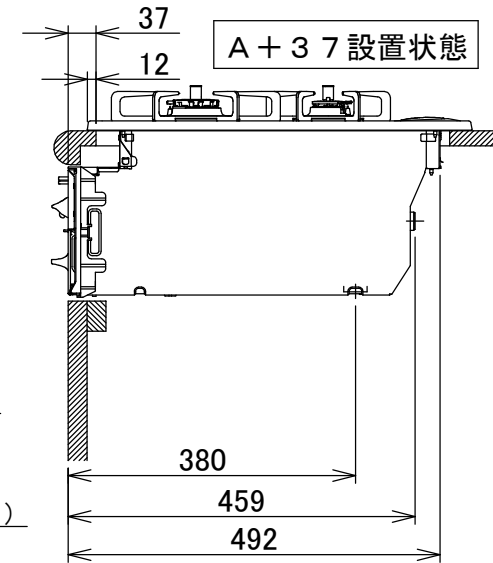

仕様

項目		記	
型式名		DW32T6WT	
外形寸法(mm)	高さ	272(全高)	
	幅	596(トッププレート部593)	
	奥行	492	
グリル有効寸法(mm)		幅219×奥行320.5×高さ62	
質量(kg)		19.5(本体) 23.5(梱包含む)	
接続	ガス	Rc1/2(下接続)、M24(右後接続)	
	電源	DC 3.0V(アルカリ乾電池 単1形×2個)	
ガス消費量		13A	LP
	全点火時	kW(kcal/h)	kW(kg/h)
	左・右コンロ	10.6(9100)	10.6(0.757)
	後コンロ	4.20(3610)	4.20(0.301)
	グリル	1.28(1100)	1.28(0.092)
		2.03(1750)	2.12(0.152)
器具栓方式		プッシュ&レバー式	
点火方式		連続放電点火式	
立消え安全装置		熱電対式	
左・右コンロ	安全モード	調理油過熱防止装置、焦げつき自動消火機能、立消え安全装置 中火点火機能、消し忘れ消火機能(30~120分(変更可))、 自動温調時:30分、高温炒めモード時:30~60分(変更可))	
	調理モード	温度キープ(140・150・160・170・180・190・200℃) 湯わかし(5分保温)、炊飯(ごはん・おかゆ) タイマー(1~99分、高温炒めモード時は 連続使用時間60分)【右コンロのみ】 高温炒めモード	
後コンロ	安全モード	調理油過熱防止装置、焦げつき自動消火機能、立消え安全装置 消し忘れ消火機能(30~120分(変更可))	
グリル	安全モード	過熱防止センサー、立消え安全装置 消し忘れ消火機能(15分)	
	調理モード	タイマー(1~15分) プレートあたため機能	
その他		低荷重コンロセンサー、両面焼グリル 点火/消火ボタン戻し忘れブザー カスタマイズ機能、電池交換サイン、ロック機能 強火切替お知らせブザー(コンロ) トッププレート:ブラックガラス パネル:ブラック ごとく:ブラックホーロー 同梱:お試し用乾電池(マンガン単1形:2個)	

注記

1. 設置フリータイプですのでワークトップ穴開け寸法は、
A+59、A+37、(A+45)のどちらでも設置できます。
2. 本機器は防火性能評定品であり、周囲に可燃物のある場合は
防火性能評定品ラベルの内容に従って設置してください。

品名	DW32T6WTPS	作成	2021.02
名称	3口こんろ 両面焼グリル付	調整	
		尺度	Free

住宅設備機器図面

株式会社 A-VJ

単位(mm)