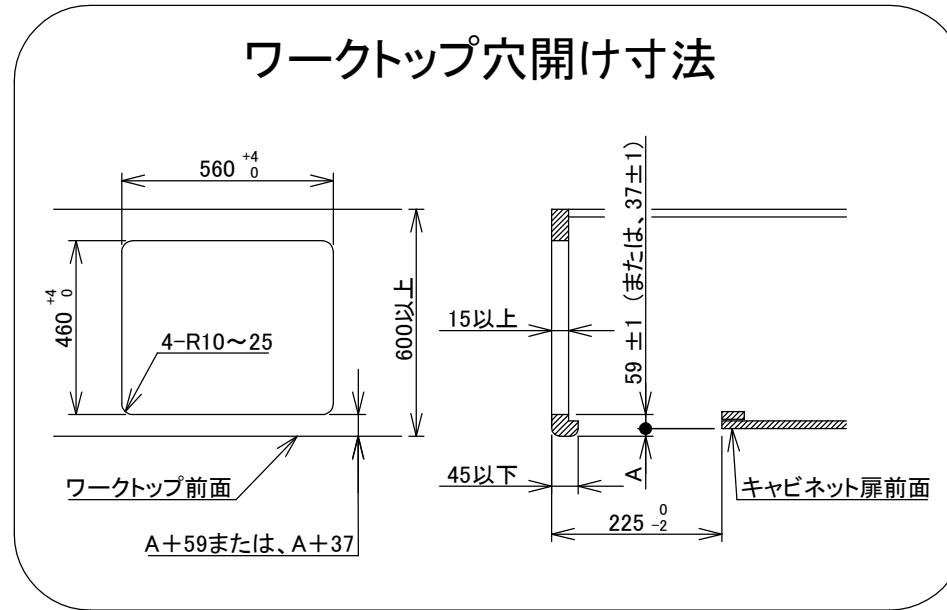

仕様

項目		記	
型式名		DW32T6WT	
外形寸法(mm)	高さ	272(全高)	
	幅	596(トッププレート部593)	
	奥行	492	
グリル有効寸法(mm)		幅219×奥行320.5×高さ62	
質量(kg)		19.5(本体) 23.5(梱包含む)	
接続	ガス	Rc1/2(下接続)、M24(右後接続)	
	電源	DC 3.0V(アルカリ乾電池 単1形×2個)	
ガス消費量		13A	LP
	全点火時	kW(kcal/h)	kW(kg/h)
	左・右コンロ	10.6(9100)	10.6(0.757)
	後コンロ	4.20(3610)	4.20(0.301)
	グリル	1.28(1100)	1.28(0.092)
		2.03(1750)	2.12(0.152)
器具栓方式		プッシュ&レバー式	
点火方式		連続放電点火式	
立消え安全装置		熱電対式	
左・右コンロ	安全モード	調理油過熱防止装置、焦げつき自動消火機能、立消え安全装置 中火点火機能、消し忘れ消火機能(30~120分(変更可))、 自動温調時:30分、高温炒めモード時:30~60分(変更可))	
	調理モード	温度キープ(140・150・160・170・180・190・200℃) 湯わかし(5分保温)、炊飯(ごはん・おかゆ) タイマー(1~99分、高温炒めモード時は 連続使用時間60分)【右コンロのみ】 高温炒めモード	
後コンロ	安全モード	調理油過熱防止装置、焦げつき自動消火機能、立消え安全装置 消し忘れ消火機能(30~120分(変更可))	
グリル	安全モード	過熱防止センサー、立消え安全装置 消し忘れ消火機能(15分)	
	調理モード	タイマー(1~15分) プレートあたため機能	
その他		低荷重コンロセンサー、両面焼グリル 点火/消火ボタン戻し忘れブザー カスタマイズ機能、電池交換サイン、ロック機能 強火切替お知らせブザー(コンロ) トッププレート:ブラックガラス パネル:ブラック ごとく:ブラックホーロー 同梱:お試し用乾電池(マンガン単1形:2個)	

注記

1. 設置フリータイプですのでワークトップ穴開け寸法は、
A+59、A+37、(A+45)のどちらでも設置できます。
2. 本機器は防火性能評定品であり、周囲に可燃物のある場合は
防火性能評定品ラベルの内容に従って設置してください。

品名	DW32T6WTPS	作成	2021.02
名称	3口こんろ 両面焼グリル付	調整	
		尺度	Free

住宅設備機器図面

株式会社 A-VJ

単位(mm)