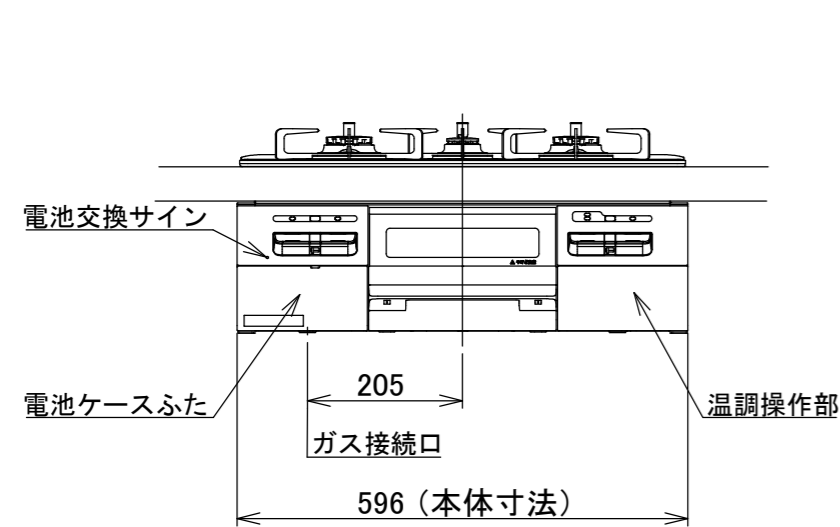

仕様

項目		記	
型式名		DW32T9WT	
外形寸法(mm)	高さ	271(全高)	
	幅	596(トッププレート部590)	
	奥行	492	
グリル有効寸法(mm)		幅219×奥行320.5×高さ62	
質量(kg)		19.5(本体) 24(梱包含む)	
接続	ガス	Rc1/2(下接続)、M24(右後接続)	
	電源	DC 3.0V(アルカリ乾電池 単1形×2個)	
ガス消費量		13A	LP
		kW(kcal/h)	kW(kg/h)
	全点火時	10.6(9100)	10.6(0.757)
	左・右コンロ	4.20(3610)	4.20(0.301)
	後コンロ	1.28(1100)	1.28(0.092)
	グリル	2.03(1750)	2.12(0.152)
器具栓方式		プッシュ&レバー式	
点火方式		連続放電点火式	
立消え安全装置		熱電対式	
左・右コンロ	安全モード	調理油過熱防止装置、焦げつき自動消火機能、立消え安全装置中火点火機能、消し忘れ消火機能(30~120分(変更可)、自動温調時:30分、高温炒めモード時:30~60分(変更可))	
	調理モード	温度キープ(140・150・160・170・180・190・200℃)湯わかし(5分保温)、炊飯(ごはん・おかゆ)タイマー(1~99分、高温炒めモード時は連続使用時間60分)【右コンロのみ】高温炒めモード	
後コンロ	安全モード	調理油過熱防止装置、焦げつき自動消火機能、立消え安全装置消し忘れ消火機能(30~120分(変更可))	
グリル	安全モード	過熱防止センサー、立消え安全装置消し忘れ消火機能(15分)	
	調理モード	タイマー(1~15分)プレートあたため機能	
その他		低荷重コンロセンサー、両面焼グリル点火/消火ボタン戻し忘れブザーカスタマイズ機能、電池交換サイン、ロック機能強火切替お知らせブザー(コンロ)トッププレート:ブラックガラスパネル:ブラックごとく:ブラックホーロー同梱:お試し用乾電池(マンガン単1形:2個)	

注記

1. 設置フリータイプですのでワークトップ穴開け寸法は、A+59、A+37、(A+45)のどちらでも設置できます。
2. 本機器は防火性能評定品であり、周囲に可燃物のある場合は防火性能評定品ラベルの内容に従って設置してください。

単位(mm)

品名	DW32T9WTPS	作成	2021.02
名称	3口こんろ 両面焼グリル付	調整	
		尺度	Free
		住宅設備機器図面	
株式会社 A-V-J			