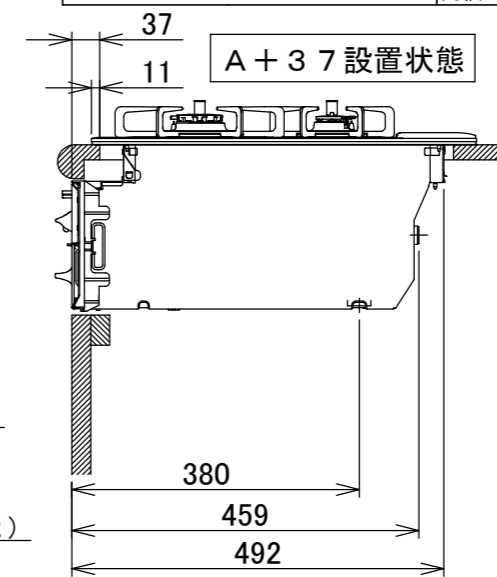

仕様

項目		記	
型式名		DW32T9WT	
外形寸法(mm)	高さ	271(全高)	
	幅	596(トッププレート部590)	
	奥行	492	
グリル有効寸法(mm)		幅219×奥行320.5×高さ62	
質量(kg)		19.5(本体) 24(梱包含む)	
接続	ガス	Rc1/2(下接続)、M24(右後接続)	
	電源	DC 3.0V(アルカリ乾電池 単1形×2個)	
ガス消費量		13A	LP
		kW(kcal/h)	kW(kg/h)
	全点火時	10.6(9100)	10.6(0.757)
	左・右コンロ	4.20(3610)	4.20(0.301)
	後コンロ	1.28(1100)	1.28(0.092)
	グリル	2.03(1750)	2.12(0.152)
器具栓方式		プッシュ&レバー式	
点火方式		連続放電点火式	
立消え安全装置		熱電対式	
左・右コンロ	安全モード	調理油過熱防止装置、焦げつき自動消火機能、立消え安全装置中火点火機能、消し忘れ消火機能(30~120分(変更可)、自動温調時:30分、高温炒めモード時:30~60分(変更可))	
	調理モード	温度キープ(140・150・160・170・180・190・200℃)湯わかし(5分保温)、炊飯(ごはん・おかゆ)タイマー(1~99分、高温炒めモード時は連続使用時間60分)【右コンロのみ】高温炒めモード	
後コンロ	安全モード	調理油過熱防止装置、焦げつき自動消火機能、立消え安全装置消し忘れ消火機能(30~120分(変更可))	
グリル	安全モード	過熱防止センサー、立消え安全装置消し忘れ消火機能(15分)	
	調理モード	タイマー(1~15分)プレートあたため機能	
その他		低荷重コンロセンサー、両面焼グリル点火/消火ボタン戻し忘れブザーカスタマイズ機能、電池交換サイン、ロック機能強火切替お知らせブザー(コンロ)トッププレート:ブラックガラスパネル:ブラックごとく:ブラックホーロー同梱:お試し用乾電池(マンガン単1形:2個)	

注記

1. 設置フリータイプですのでワークトップ穴開け寸法は、A+59、A+37、(A+45)のどちらでも設置できます。
2. 本機器は防火性能評定品であり、周囲に可燃物のある場合は防火性能評定品ラベルの内容に従って設置してください。

単位(mm)

品名	DW32T9WTPS	作成	2021.02
名称	3口こんろ 両面焼グリル付	調整	
		尺度	Free
		住宅設備機器図面	
株式会社 A-V-J			