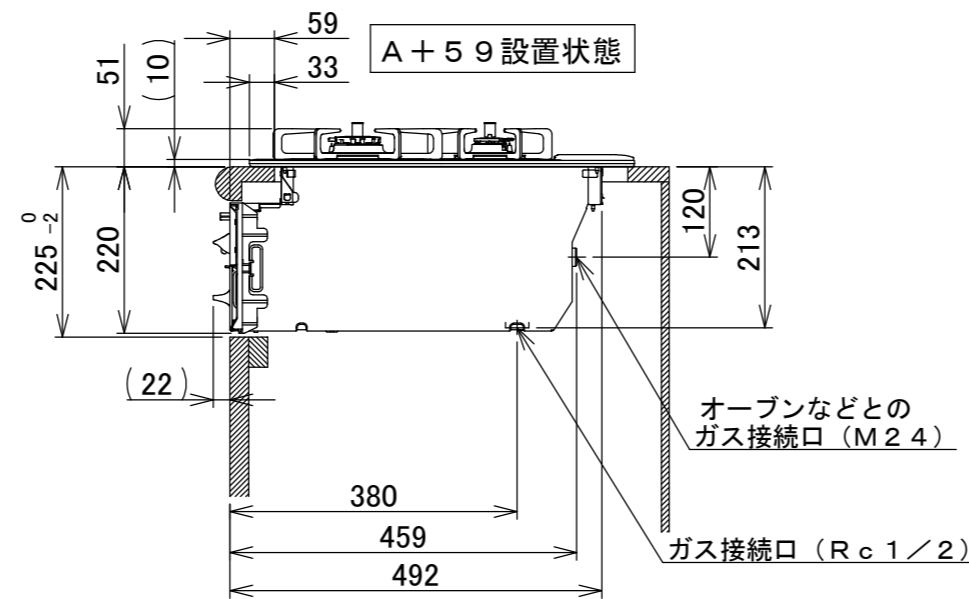

仕様

項目		記	
型式名		DW32T9WT	
外形寸法(mm)	高さ	271(全高)	
	幅	596(トッププレート部590)	
	奥行	492	
グリル有効寸法(mm)		幅219×奥行320.5×高さ62	
質量(kg)		19.5(本体) 24(梱包含む)	
接続	ガス	Rc1/2(下接続)、M24(右後接続)	
	電源	DC 3.0V(アルカリ乾電池 単1形×2個)	
ガス消費量		13A	LP
		kW(kcal/h)	kW(kg/h)
	全点火時	10.6(9100)	10.6(0.757)
	左・右コンロ	4.20(3610)	4.20(0.301)
	後コンロ	1.28(1100)	1.28(0.092)
	グリル	2.03(1750)	2.12(0.152)
器具栓方式		プッシュ&レバー式	
点火方式		連続放電点火式	
立消え安全装置		熱電対式	
左・右コンロ	安全モード	調理油過熱防止装置、焦げつき自動消火機能、立消え安全装置中火点火機能、消し忘れ消火機能(30~120分(変更可)、自動温調時:30分、高温炒めモード時:30~60分(変更可))	
	調理モード	温度キープ(140・150・160・170・180・190・200℃)湯わかし(5分保温)、炊飯(ごはん・おかゆ)タイマー(1~99分、高温炒めモード時は連続使用時間60分)【右コンロのみ】高温炒めモード	
後コンロ	安全モード	調理油過熱防止装置、焦げつき自動消火機能、立消え安全装置消し忘れ消火機能(30~120分(変更可))	
グリル	安全モード	過熱防止センサー、立消え安全装置消し忘れ消火機能(15分)	
	調理モード	タイマー(1~15分)プレートあたため機能	
その他		低荷重コンロセンサー、両面焼グリル点火/消火ボタン戻し忘れブザーカスタマイズ機能、電池交換サイン、ロック機能強火切替お知らせブザー(コンロ)トッププレート:ブラックガラスパネル:ブラックごとく:ブラックホーロー同梱:お試し用乾電池(マンガン単1形:2個)	

注記

1. 設置フリータイプですのでワークトップ穴開け寸法は、A+59、A+37、(A+45)のどちらでも設置できます。
2. 本機器は防火性能評定品であり、周囲に可燃物のある場合は防火性能評定品ラベルの内容に従って設置してください。

単位(mm)

品名	DW32T9WTPS	作成	2021.02
名称	3口こんろ 両面焼グリル付	調整	
		尺度	Free
		住宅設備機器図面	
株式会社 A-V-J			