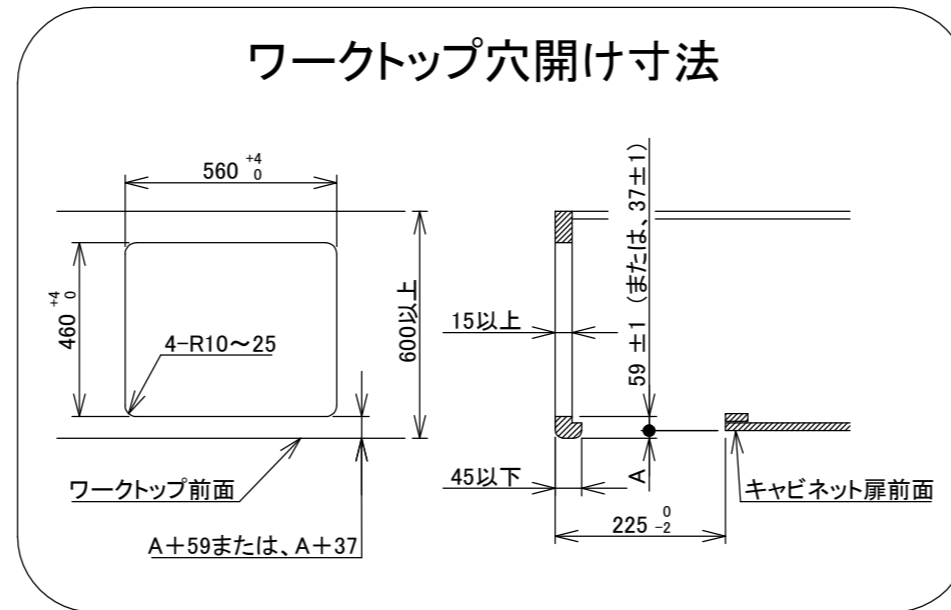

仕様

項目		記	
型式名		DW32T9WT	
外形寸法(mm)	高さ	271(全高)	
	幅	596(トッププレート部590)	
	奥行	492	
グリル有効寸法(mm)		幅219×奥行320.5×高さ62	
質量(kg)		19.5(本体) 24(梱包含む)	
接続	ガス	Rc1/2(下接続)、M24(右後接続)	
	電源	DC 3.0V(アルカリ乾電池 単1形×2個)	
ガス消費量		13A	LP
		kW(kcal/h)	kW(kg/h)
	全点火時	10.6(9100)	10.6(0.757)
	左・右コンロ	4.20(3610)	4.20(0.301)
	後コンロ	1.28(1100)	1.28(0.092)
	グリル	2.03(1750)	2.12(0.152)
器具栓方式		プッシュ&レバー式	
点火方式		連続放電点火式	
立消え安全装置		熱電対式	
左・右コンロ	安全モード	調理油過熱防止装置、焦げつき自動消火機能、立消え安全装置中火点火機能、消し忘れ消火機能(30~120分(変更可)、自動温調時:30分、高温炒めモード時:30~60分(変更可))	
	調理モード	温度キープ(140・150・160・170・180・190・200℃)湯わかし(5分保温)、炊飯(ごはん・おかゆ)タイマー(1~99分、高温炒めモード時は連続使用時間60分)【右コンロのみ】高温炒めモード	
後コンロ	安全モード	調理油過熱防止装置、焦げつき自動消火機能、立消え安全装置消し忘れ消火機能(30~120分(変更可))	
グリル	安全モード	過熱防止センサー、立消え安全装置消し忘れ消火機能(15分)	
	調理モード	タイマー(1~15分)プレートあたため機能	
その他		低荷重コンロセンサー、両面焼グリル点火/消火ボタン戻し忘れブザーカスタマイズ機能、電池交換サイン、ロック機能強火切替お知らせブザー(コンロ)トッププレート:ブラックガラスパネル:ブラックごとく:ブラックホーロー同梱:お試し用乾電池(マンガン単1形:2個)	

注記

1. 設置フリータイプですのでワークトップ穴開け寸法は、A+59、A+37、(A+45)のどちらでも設置できます。
2. 本機器は防火性能評定品であり、周囲に可燃物のある場合は防火性能評定品ラベルの内容に従って設置してください。

単位(mm)

品名	DW32T9WTPS	作成	2021.02
名称	3口こんろ 両面焼グリル付	調整	
		尺度	Free
		住宅設備機器図面	
株式会社 A-V-J			