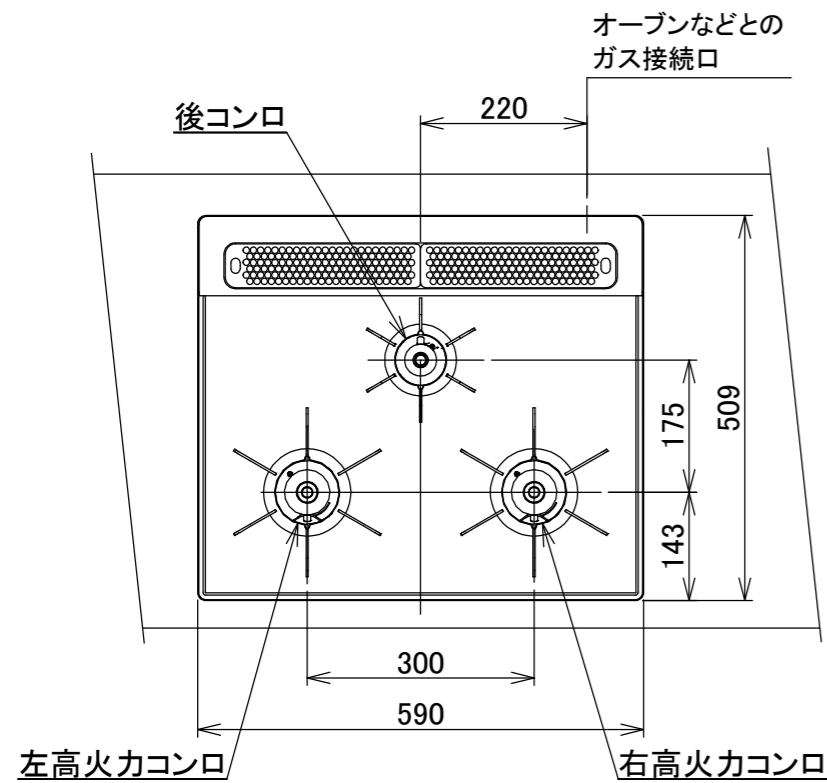

仕様

項目		記	
型式名		DW32T9WT	
外形寸法(mm)	高さ	271(全高)	
	幅	596(トッププレート部590)	
	奥行	492	
グリル有効寸法(mm)		幅219×奥行320.5×高さ62	
質量(kg)		19.5(本体) 24(梱包含む)	
接続	ガス	Rc1/2(下接続)、M24(右後接続)	
	電源	DC 3.0V(アルカリ乾電池 単1形×2個)	
ガス消費量		13A	LP
		kW(kcal/h)	kW(kg/h)
	全点火時	10.6(9100)	10.6(0.757)
	左・右コンロ	4.20(3610)	4.20(0.301)
	後コンロ	1.28(1100)	1.28(0.092)
	グリル	2.03(1750)	2.12(0.152)
器具栓方式		プッシュ&レバー式	
点火方式		連続放電点火式	
立消え安全装置		熱電対式	
左・右コンロ	安全モード	調理油過熱防止装置、焦げつき自動消火機能、立消え安全装置中火点火機能、消し忘れ消火機能(30~120分(変更可)、自動温調時:30分、高温炒めモード時:30~60分(変更可))	
	調理モード	温度キープ(140・150・160・170・180・190・200℃)湯わかし(5分保温)、炊飯(ごはん・おかゆ)タイマー(1~99分、高温炒めモード時は連続使用時間60分)【右コンロのみ】高温炒めモード	
後コンロ	安全モード	調理油過熱防止装置、焦げつき自動消火機能、立消え安全装置消し忘れ消火機能(30~120分(変更可))	
グリル	安全モード	過熱防止センサー、立消え安全装置消し忘れ消火機能(15分)	
	調理モード	タイマー(1~15分)プレートあたため機能	
その他		低荷重コンロセンサー、両面焼グリル点火/消火ボタン戻し忘れブザーカスタマイズ機能、電池交換サイン、ロック機能強火切替お知らせブザー(コンロ)トッププレート:ブラックガラスパネル:ブラックごとく:ブラックホーロー同梱:お試し用乾電池(マンガン単1形:2個)	

注記

1. 設置フリータイプですのでワークトップ穴開け寸法は、A+59、A+37、(A+45)のどちらでも設置できます。
2. 本機器は防火性能評定品であり、周囲に可燃物のある場合は防火性能評定品ラベルの内容に従って設置してください。

単位(mm)

品名	DW32T9WTPS	作成	2021.02
名称	3口こんろ 両面焼グリル付	調整	
		尺度	Free
		住宅設備機器図面	
株式会社 A-V-J			