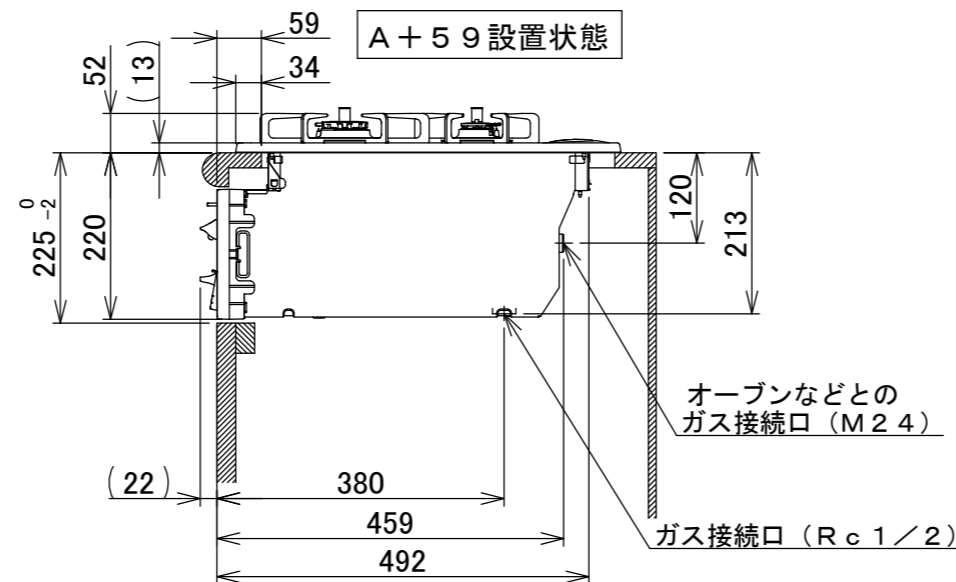

仕様

項目		記	
型式名		DG32T3WT	
外形寸法(mm)	高さ	272(全高)	
	幅	596(トッププレート部593)	
	奥行	492	
グリル有効寸法(mm)		幅217×奥行317×高さ62	
質量(kg)		17.5(本体) 21(梱包含む)	
接続	ガス	Rc1/2(下接続)、M24(右後接続)	
	電源	DC 3.0V(アルカリ乾電池 単1形×2個)	
ガス消費量		13A	LP
		kW(kcal/h)	kW(kg/h)
	全点火時	9.88(8500)	9.88(0.708)
	左・右コンロ	4.20(3610)	4.20(0.301)
	後コンロ	1.28(1100)	1.28(0.092)
グリル	1.28(1100)	1.28(0.092)	
器具栓方式		プッシュ&レバー式	
点火方式		連続放電点火式	
立消え安全装置		熱電対式	
右コンロ	安全モード	調理油過熱防止装置、焦げつき自動消火機能、立消え安全装置中火点火機能、消し忘れ消火機能(30~120分(変更可)、自動温調時:30分、高温炒めモード時:30~60分(変更可))	
	調理モード	温度キープ(140・150・160・170・180・190・200℃) 高温炒めモード	
左コンロ	安全モード	調理油過熱防止装置、焦げつき自動消火機能、立消え安全装置中火点火機能、消し忘れ消火機能(30~120分(変更可)、自動温調時:30分)	
	調理モード	湯わかし(5分保温)、炊飯(ごはん・おかゆ)	
後バーナー	安全モード	調理油過熱防止装置、焦げつき自動消火機能、立消え安全装置消し忘れ消火機能(30~120分(変更可))	
グリル	安全モード	過熱防止センサー、立消え安全装置消し忘れ消火機能(25分)	
	調理モード	タイマー(1~25分)	
その他		低荷重コンロセンサー、片面焼グリル 点火/消火ボタン戻し忘れブザー カスタマイズ機能、電池交換サイン、ロック機能 強火切替お知らせブザー(コンロ) トッププレート:ブラックガラス パネル:シルバー ごとく:ブラックホーロー 同梱:お試し用乾電池(マンガン単1形:2個)	

注記

1. 設置フリータイプですのでワークトップ穴開け寸法は、A+59、A+37、(A+45)のどちらでも設置できます。
2. 本機器は防火性能評定品であり、周囲に可燃物のある場合は防火性能評定品ラベルの内容に従って設置してください。

品名	DG32T3WTPSSV	作成	2021.02
名称	3口こんろ 片面焼グリル付	調整	
		尺度	Free

住宅設備機器図面

株式会社 A-VJ

単位(mm)