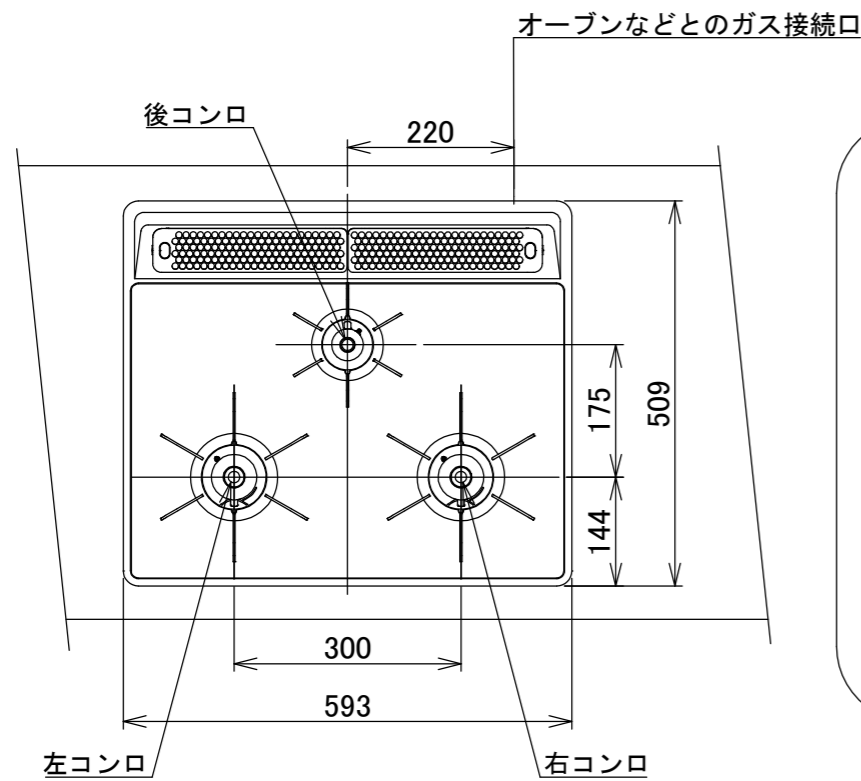

仕様

項目		記	
型式名		DG32T3WT	
外形寸法(mm)	高さ	272(全高)	
	幅	596(トッププレート部593)	
	奥行	492	
グリル有効寸法(mm)		幅217×奥行317×高さ62	
質量(kg)		17.5(本体) 21(梱包含む)	
接続	ガス	Rc1/2(下接続)、M24(右後接続)	
	電源	DC 3.0V(アルカリ乾電池 単1形×2個)	
ガス消費量		13A	LP
		kW(kcal/h)	kW(kg/h)
	全点火時	9.88(8500)	9.88(0.708)
	左・右コンロ	4.20(3610)	4.20(0.301)
	後コンロ	1.28(1100)	1.28(0.092)
グリル	1.28(1100)	1.28(0.092)	
器具栓方式		プッシュ&レバー式	
点火方式		連続放電点火式	
立消え安全装置		熱電対式	
右コンロ	安全モード	調理油過熱防止装置、焦げつき自動消火機能、立消え安全装置中火点火機能、消し忘れ消火機能(30~120分(変更可)、自動温調時:30分、高温炒めモード時:30~60分(変更可))	
	調理モード	温度キープ(140・150・160・170・180・190・200℃) 高温炒めモード	
左コンロ	安全モード	調理油過熱防止装置、焦げつき自動消火機能、立消え安全装置中火点火機能、消し忘れ消火機能(30~120分(変更可)、自動温調時:30分)	
	調理モード	湯わかし(5分保温)、炊飯(ごはん・おかゆ)	
後バーナー	安全モード	調理油過熱防止装置、焦げつき自動消火機能、立消え安全装置消し忘れ消火機能(30~120分(変更可))	
グリル	安全モード	過熱防止センサー、立消え安全装置消し忘れ消火機能(25分)	
	調理モード	タイマー(1~25分)	
その他		低荷重コンロセンサー、片面焼グリル 点火/消火ボタン戻し忘れブザー カスタマイズ機能、電池交換サイン、ロック機能 強火切替お知らせブザー(コンロ) トッププレート:ブラックガラス パネル:シルバー ごとく:ブラックホーロー 同梱:お試し用乾電池(マンガン単1形:2個)	

注記

1. 設置フリータイプですのでワークトップ穴開け寸法は、A+59、A+37、(A+45)のどちらでも設置できます。
2. 本機器は防火性能評定品であり、周囲に可燃物のある場合は防火性能評定品ラベルの内容に従って設置してください。

品名	DG32T3WTPSSV	作成	2021.02
名称	3口こんろ 片面焼グリル付	調整	
		尺度	Free

住宅設備機器図面

株式会社 A-VJ

単位(mm)