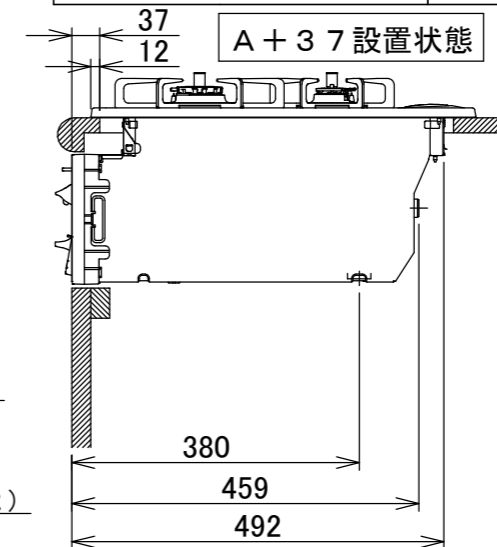

仕様

項目		記	
型式名		DG32T3WT	
外形寸法(mm)	高さ	272(全高)	
	幅	596(トッププレート部593)	
	奥行	492	
グリル有効寸法(mm)		幅217×奥行317×高さ62	
質量(kg)		17.5(本体) 21(梱包含む)	
接続	ガス	Rc1/2(下接続)、M24(右後接続)	
	電源	DC 3.0V(アルカリ乾電池 単1形×2個)	
ガス消費量		13A	LP
		kW(kcal/h)	kW(kg/h)
	全点火時	9.88(8500)	9.88(0.708)
	左・右コンロ	4.20(3610)	4.20(0.301)
	後コンロ	1.28(1100)	1.28(0.092)
グリル	1.28(1100)	1.28(0.092)	
器具栓方式		プッシュ&レバー式	
点火方式		連続放電点火式	
立消え安全装置		熱電対式	
右コンロ	安全モード	調理油過熱防止装置、焦げつき自動消火機能、立消え安全装置中火点火機能、消し忘れ消火機能(30~120分(変更可)、自動温調時:30分、高温炒めモード時:30~60分(変更可))	
	調理モード	温度キープ(140・150・160・170・180・190・200℃) 高温炒めモード	
左コンロ	安全モード	調理油過熱防止装置、焦げつき自動消火機能、立消え安全装置中火点火機能、消し忘れ消火機能(30~120分(変更可)、自動温調時:30分)	
	調理モード	湯わかし(5分保温)、炊飯(ごはん・おかゆ)	
後バーナー	安全モード	調理油過熱防止装置、焦げつき自動消火機能、立消え安全装置消し忘れ消火機能(30~120分(変更可))	
グリル	安全モード	過熱防止センサー、立消え安全装置消し忘れ消火機能(25分)	
	調理モード	タイマー(1~25分)	
その他		低荷重コンロセンサー、片面焼グリル 点火/消火ボタン戻し忘れブザー カスタマイズ機能、電池交換サイン、ロック機能 強火切替お知らせブザー(コンロ) トッププレート:ブラックガラス パネル:シルバー ごとく:ブラックホーロー 同梱:お試し用乾電池(マンガン単1形:2個)	

注記

1. 設置フリータイプですのでワークトップ穴開け寸法は、A+59、A+37、(A+45)のどちらでも設置できます。
2. 本機器は防火性能評定品であり、周囲に可燃物のある場合は防火性能評定品ラベルの内容に従って設置してください。

品名	DG32T3WTPSSV	作成	2021.02
名称	3口こんろ 片面焼グリル付	調整	
		尺度	Free

住宅設備機器図面

株式会社 A-VJ

単位(mm)