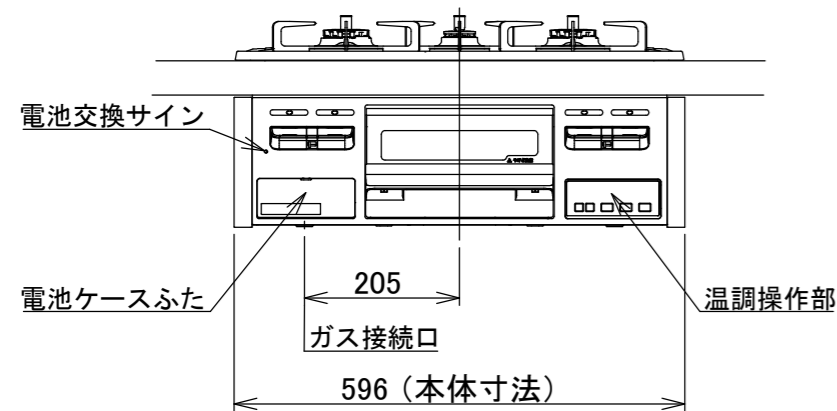

仕様

項目		記	
型式名		DG32T3WT	
外形寸法(mm)	高さ	272(全高)	
	幅	596(トッププレート部593)	
	奥行	492	
グリル有効寸法(mm)		幅217×奥行317×高さ62	
質量(kg)		17.5(本体) 21(梱包含む)	
接続	ガス	Rc1/2(下接続)、M24(右後接続)	
	電源	DC 3.0V(アルカリ乾電池 単1形×2個)	
ガス消費量		13A	LP
		kW(kcal/h)	kW(kg/h)
	全点火時	9.88(8500)	9.88(0.708)
	左・右コンロ	4.20(3610)	4.20(0.301)
	後コンロ	1.28(1100)	1.28(0.092)
グリル	1.28(1100)	1.28(0.092)	
器具栓方式		プッシュ&レバー式	
点火方式		連続放電点火式	
立消え安全装置		熱電対式	
右コンロ	安全モード	調理油過熱防止装置、焦げつき自動消火機能、立消え安全装置中火点火機能、消し忘れ消火機能(30~120分(変更可)、自動温調時:30分、高温炒めモード時:30~60分(変更可))	
	調理モード	温度キープ(140・150・160・170・180・190・200℃) 高温炒めモード	
左コンロ	安全モード	調理油過熱防止装置、焦げつき自動消火機能、立消え安全装置中火点火機能、消し忘れ消火機能(30~120分(変更可)、自動温調時:30分)	
	調理モード	湯わかし(5分保温)、炊飯(ごはん・おかゆ)	
後バーナー	安全モード	調理油過熱防止装置、焦げつき自動消火機能、立消え安全装置消し忘れ消火機能(30~120分(変更可))	
グリル	安全モード	過熱防止センサー、立消え安全装置消し忘れ消火機能(25分)	
	調理モード	タイマー(1~25分)	
その他		低荷重コンロセンサー、片面焼グリル 点火/消火ボタン戻し忘れブザー カスタマイズ機能、電池交換サイン、ロック機能 強火切替お知らせブザー(コンロ) トッププレート:ブラックガラス パネル:シルバー ごとく:ブラックホーロー 同梱:お試し用乾電池(マンガン単1形:2個)	

注記

1. 設置フリータイプですのでワークトップ穴開け寸法は、A+59、A+37、(A+45)のどちらでも設置できます。
2. 本機器は防火性能評定品であり、周囲に可燃物のある場合は防火性能評定品ラベルの内容に従って設置してください。

品名	DG32T3WTPSSV	作成	2021.02
名称	3口こんろ 片面焼グリル付	調整	
		尺度	Free

住宅設備機器図面

株式会社 A-VJ

単位(mm)