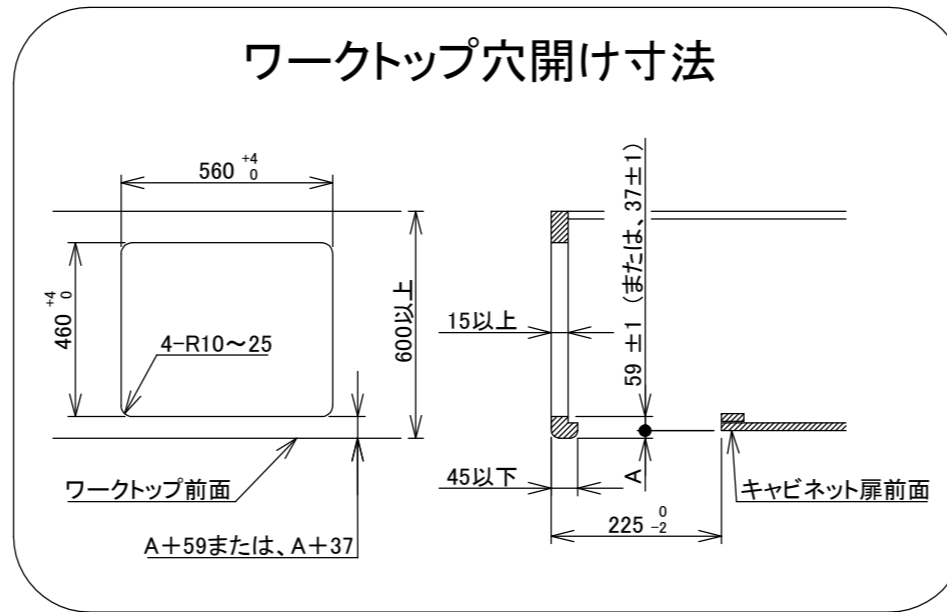

仕様

項目		記	
型式名		DG32T3WT	
外形寸法(mm)	高さ	272(全高)	
	幅	596(トッププレート部593)	
	奥行	492	
グリル有効寸法(mm)		幅217×奥行317×高さ62	
質量(kg)		17.5(本体) 21(梱包含む)	
接続	ガス	Rc1/2(下接続)、M24(右後接続)	
	電源	DC 3.0V(アルカリ乾電池 単1形×2個)	
ガス消費量		13A	LP
		kW(kcal/h)	kW(kg/h)
	全点火時	9.88(8500)	9.88(0.708)
	左・右コンロ	4.20(3610)	4.20(0.301)
	後コンロ	1.28(1100)	1.28(0.092)
グリル	1.28(1100)	1.28(0.092)	
器具栓方式		プッシュ&レバー式	
点火方式		連続放電点火式	
立消え安全装置		熱電対式	
右コンロ	安全モード	調理油過熱防止装置、焦げつき自動消火機能、立消え安全装置中火点火機能、消し忘れ消火機能(30~120分(変更可)、自動温調時:30分、高温炒めモード時:30~60分(変更可))	
	調理モード	温度キープ(140・150・160・170・180・190・200℃) 高温炒めモード	
左コンロ	安全モード	調理油過熱防止装置、焦げつき自動消火機能、立消え安全装置中火点火機能、消し忘れ消火機能(30~120分(変更可)、自動温調時:30分)	
	調理モード	湯わかし(5分保温)、炊飯(ごはん・おかゆ)	
後バーナー	安全モード	調理油過熱防止装置、焦げつき自動消火機能、立消え安全装置消し忘れ消火機能(30~120分(変更可))	
グリル	安全モード	過熱防止センサー、立消え安全装置消し忘れ消火機能(25分)	
	調理モード	タイマー(1~25分)	
その他		低荷重コンロセンサー、片面焼グリル 点火/消火ボタン戻し忘れブザー カスタマイズ機能、電池交換サイン、ロック機能 強火切替お知らせブザー(コンロ) トッププレート:ブラックガラス パネル:シルバー ごとく:ブラックホーロー 同梱:お試し用乾電池(マンガン単1形:2個)	

注記

1. 設置フリータイプですのでワークトップ穴開け寸法は、A+59、A+37、(A+45)のどちらでも設置できます。
2. 本機器は防火性能評定品であり、周囲に可燃物のある場合は防火性能評定品ラベルの内容に従って設置してください。

品名	DG32T3WTPSSV	作成	2021.02
名称	3口こんろ 片面焼グリル付	調整	
		尺度	Free

住宅設備機器図面

株式会社 A-VJ

単位(mm)