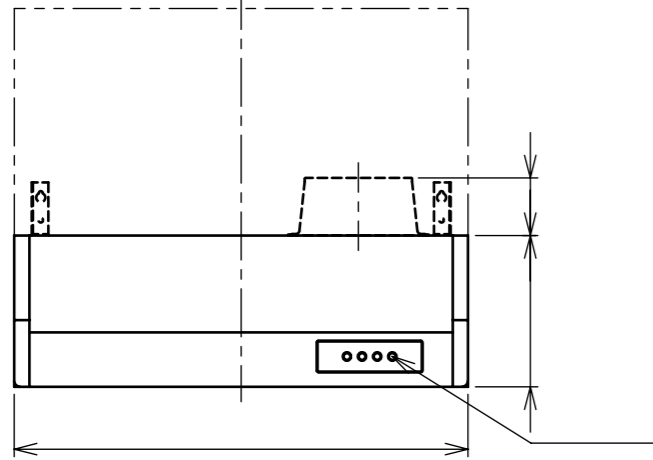

項目		仕様	
名称	平型レンジフード(シロッコファンタイプ)		
品番	60cm幅	NFG6F04	
	75cm幅	NFG7F04	
	90cm幅	NFG9F04	
ファンタイプ	シロッコファン		
整流板	付き		
カラーバリエーション	ブラック	シルバー	
品名コード	60cm幅	NFG6F04MBA	NFG6F04MSI
	75cm幅	NFG7F04MBA	NFG7F04MSI
	90cm幅	NFG9F04MBA	NFG9F04MSI
外形寸法(mm)	60cm幅	幅600×奥行き600×高さ200	
	75cm幅	幅750×奥行き600×高さ200	
	90cm幅	幅900×奥行き600×高さ200	
質量(kg)	60cm幅	17	
	75cm幅	19	
	90cm幅	21	
吸排気方式	排気のみ		
運転ボタン	2速(強・弱)		
照明	25Wミニランプ		
電源	AC100V 50Hz/60Hz		
ダクト接続	φ150ダクト		
フィルター	バーリングフィルター(オイルガード塗装)		
風量(m ³ /h)	強	550/510	
	弱	340/340	
騒音(dB)	強	44/43	
	弱	35/35	
消費電力	強	101/102	
	弱	75/75	
同梱部材	ネジセット、排気口具、壁取付金具 取扱説明書、取付・設置説明書		

□ 結線図