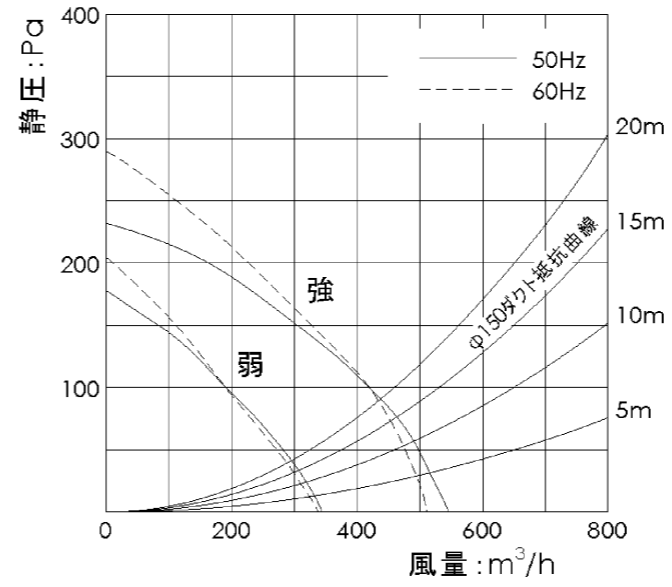

項目		仕様	
名称	平型レンジフード(シロッコファンタイプ)		
品番	60cm幅	NFG6F04	
	75cm幅	NFG7F04	
	90cm幅	NFG9F04	
ファンタイプ	シロッコファン		
整流板	付き		
カラーバリエーション	ブラック	シルバー	
品名コード	60cm幅	NFG6F04MBA	NFG6F04MSI
	75cm幅	NFG7F04MBA	NFG7F04MSI
	90cm幅	NFG9F04MBA	NFG9F04MSI
外形寸法(mm)	60cm幅	幅600×奥行き600×高さ200	
	75cm幅	幅750×奥行き600×高さ200	
	90cm幅	幅900×奥行き600×高さ200	
質量(kg)	60cm幅	17	
	75cm幅	19	
	90cm幅	21	
吸排気方式	排気のみ		
運転ボタン	2速(強・弱)		
照明	25Wミニランプ		
電源	AC100V 50Hz/60Hz		
ダクト接続	φ150ダクト		
フィルター	バーリングフィルター(オイルガード塗装)		
風量(m ³ /h)	強	550/510	
	弱	340/340	
騒音(dB)	強	44/43	
	弱	35/35	
消費電力	強	101/102	
	弱	75/75	
同梱部材	ネジセット、排気口具、壁取付金具 取扱説明書、取付・設置説明書		

□ 結線図