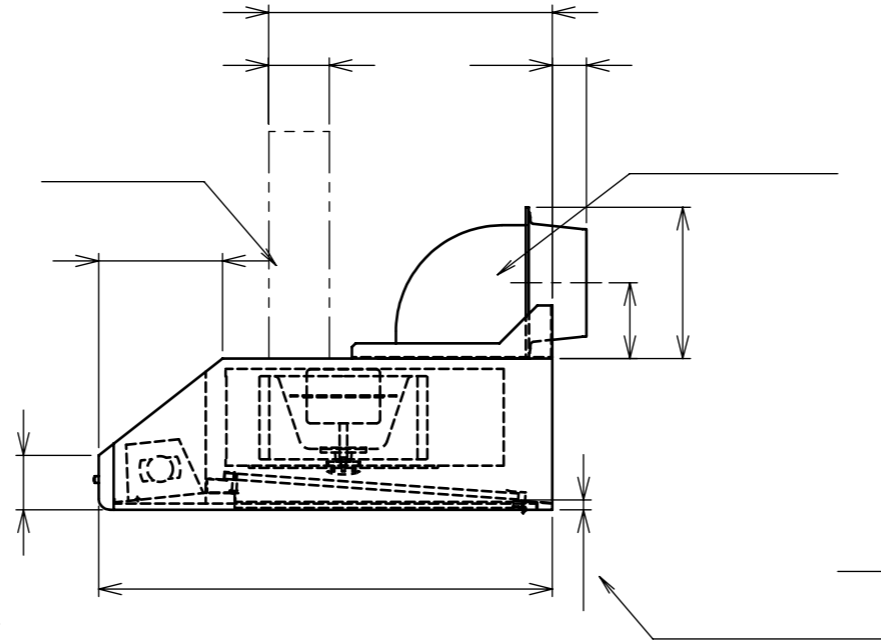

項目		仕様	
名称	平型レンジフード(シロッコファンタイプ)		
品番	60cm幅	NFG6F04	
	75cm幅	NFG7F04	
	90cm幅	NFG9F04	
ファンタイプ	シロッコファン		
整流板	付き		
カラーバリエーション	ブラック	シルバー	
品名コード	60cm幅	NFG6F04MBA	NFG6F04MSI
	75cm幅	NFG7F04MBA	NFG7F04MSI
	90cm幅	NFG9F04MBA	NFG9F04MSI
外形寸法(mm)	60cm幅	幅600×奥行き600×高さ200	
	75cm幅	幅750×奥行き600×高さ200	
	90cm幅	幅900×奥行き600×高さ200	
質量(kg)	60cm幅	17	
	75cm幅	19	
	90cm幅	21	
吸排気方式	排気のみ		
運転ボタン	2速(強・弱)		
照明	25Wミニランプ		
電源	AC100V 50Hz/60Hz		
ダクト接続	φ150ダクト		
フィルター	バーリングフィルター(オイルガード塗装)		
風量(m ³ /h)	強	550/510	
	弱	340/340	
騒音(dB)	強	44/43	
	弱	35/35	
消費電力	強	101/102	
	弱	75/75	
同梱部材	ネジセット、排気口具、壁取付金具 取扱説明書、取付・設置説明書		

□ 結線図