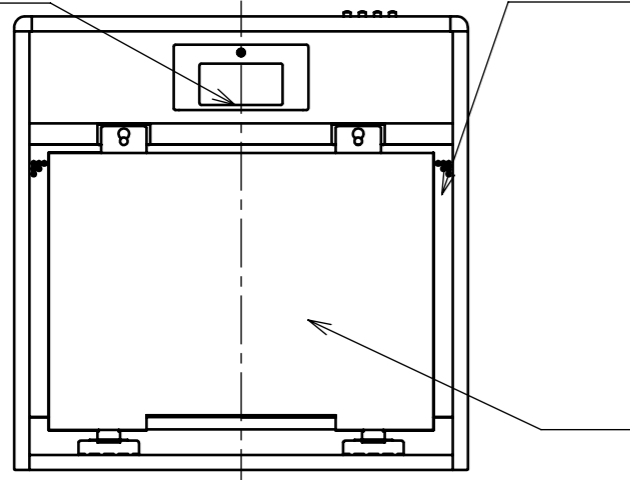

項目		仕様	
名称	平型レンジフード(シロッコファンタイプ)		
品番	60cm幅	NFG6F04	
	75cm幅	NFG7F04	
	90cm幅	NFG9F04	
ファンタイプ	シロッコファン		
整流板	付き		
カラーバリエーション	ブラック	シルバー	
品名コード	60cm幅	NFG6F04MBA	NFG6F04MSI
	75cm幅	NFG7F04MBA	NFG7F04MSI
	90cm幅	NFG9F04MBA	NFG9F04MSI
外形寸法(mm)	60cm幅	幅600×奥行き600×高さ200	
	75cm幅	幅750×奥行き600×高さ200	
	90cm幅	幅900×奥行き600×高さ200	
質量(kg)	60cm幅	17	
	75cm幅	19	
	90cm幅	21	
吸排気方式	排気のみ		
運転ボタン	2速(強・弱)		
照明	25Wミニランプ		
電源	AC100V 50Hz/60Hz		
ダクト接続	φ150ダクト		
フィルター	バーリングフィルター(オイルガード塗装)		
風量(m ³ /h)	強	550/510	
	弱	340/340	
騒音(dB)	強	44/43	
	弱	35/35	
消費電力	強	101/102	
	弱	75/75	
同梱部材	ネジセット、排気口具、壁取付金具 取扱説明書、取付・設置説明書		

□ 結線図