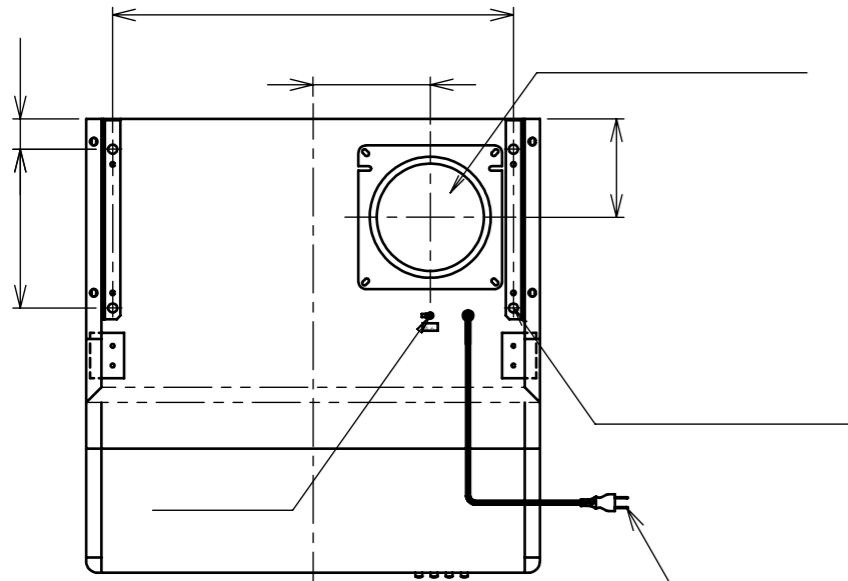

項目		仕様	
名称	平型レンジフード(シロッコファンタイプ)		
品番	60cm幅	NFG6F04	
	75cm幅	NFG7F04	
	90cm幅	NFG9F04	
ファンタイプ	シロッコファン		
整流板	付き		
カラーバリエーション	ブラック	シルバー	
品名コード	60cm幅	NFG6F04MBA	NFG6F04MSI
	75cm幅	NFG7F04MBA	NFG7F04MSI
	90cm幅	NFG9F04MBA	NFG9F04MSI
外形寸法(mm)	60cm幅	幅600×奥行き600×高さ200	
	75cm幅	幅750×奥行き600×高さ200	
	90cm幅	幅900×奥行き600×高さ200	
質量(kg)	60cm幅	17	
	75cm幅	19	
	90cm幅	21	
吸排気方式	排気のみ		
運転ボタン	2速(強・弱)		
照明	25Wミニランプ		
電源	AC100V 50Hz/60Hz		
ダクト接続	φ150ダクト		
フィルター	バーリングフィルター(オイルガード塗装)		
風量(m ³ /h)	強	550/510	
	弱	340/340	
騒音(dB)	強	44/43	
	弱	35/35	
消費電力	強	101/102	
	弱	75/75	
同梱部材	ネジセット、排気口具、壁取付金具 取扱説明書、取付・設置説明書		

□ 結線図