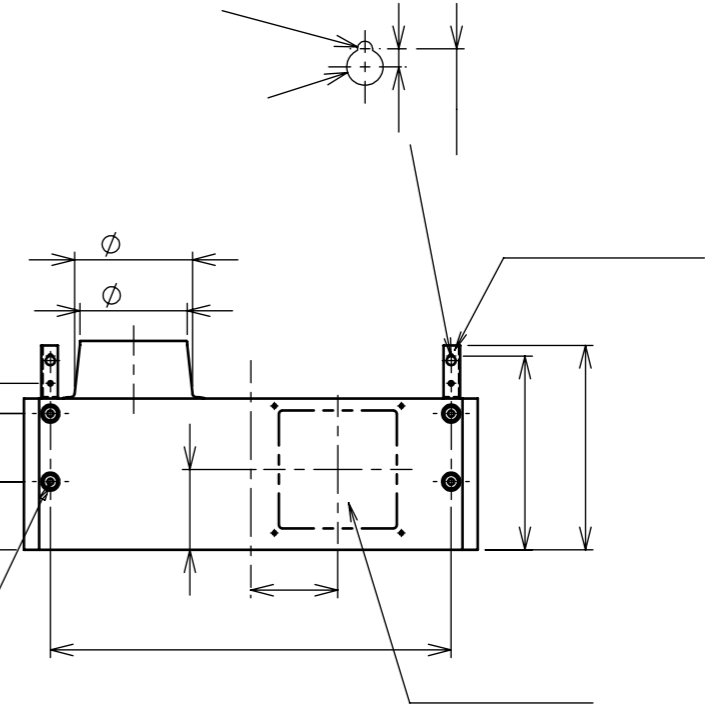

項目		仕様	
名称	平型レンジフード(シロッコファンタイプ)		
品番	60cm幅	NFG6F04	
	75cm幅	NFG7F04	
	90cm幅	NFG9F04	
ファンタイプ	シロッコファン		
整流板	付き		
カラーバリエーション	ブラック	シルバー	
品名コード	60cm幅	NFG6F04MBA	NFG6F04MSI
	75cm幅	NFG7F04MBA	NFG7F04MSI
	90cm幅	NFG9F04MBA	NFG9F04MSI
外形寸法(mm)	60cm幅	幅600×奥行き600×高さ200	
	75cm幅	幅750×奥行き600×高さ200	
	90cm幅	幅900×奥行き600×高さ200	
質量(kg)	60cm幅	17	
	75cm幅	19	
	90cm幅	21	
吸排気方式	排気のみ		
運転ボタン	2速(強・弱)		
照明	25Wミニランプ		
電源	AC100V 50Hz/60Hz		
ダクト接続	φ150ダクト		
フィルター	バーリングフィルター(オイルガード塗装)		
風量(m ³ /h)	強	550/510	
	弱	340/340	
騒音(dB)	強	44/43	
	弱	35/35	
消費電力	強	101/102	
	弱	75/75	
同梱部材	ネジセット、排気口具、壁取付金具 取扱説明書、取付・設置説明書		

□ 結線図