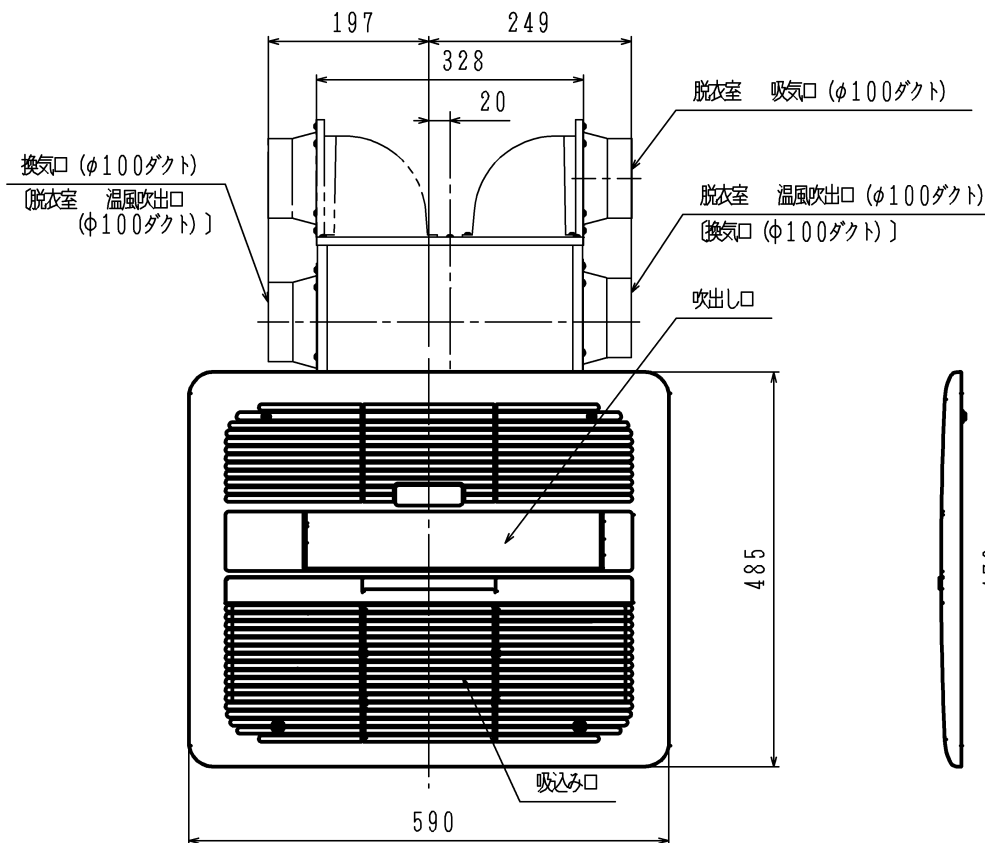

リモコン (付属品) 外形寸法図

天井開口、吊ボルト、関係寸法図

単位 (m/m)

仕様

品名	浴室暖房乾燥機 (脱衣室暖房機能付)		
商品コード	BDV-3302UKNC-DA-BL		
設置様式	設備ユニット天井に設置		
外形寸法	グリル板	590mm×485mm×25mm (突起部を除く)	
	本体	578mm×787.5mm×274mm	
質量	17.6Kg (運転時)		
乾燥方式	温風循環		
熱源	暖房用温水 (80℃ 2.0ℓ/分)		
電源	AC100V 50/60Hz		
接続	電気	VVF φ1.6 (2芯クイック接続)	
	アース	VVF φ1.6 (1芯クイック接続)	
	リモコン	DC12V 3芯 5m 両端コネクター接続	
温水	クイックファスナー接続 (CHジョイント)		
ダクト	φ100 (換気、洗面所またはトイレ吸気)		
風量 (50Hz/60Hz)	乾燥	急速標準	吹出し6.5m <sup>3</sup> /分 換気1.8m <sup>3</sup> /分 (80Pa時) 吹出し4.5m <sup>3</sup> /分 換気1.8m <sup>3</sup> /分 (80Pa時)
		浴室暖房	急速 吹出し 6.5m <sup>3</sup> /分 強 吹出し 4.5m <sup>3</sup> /分 弱 吹出し 3.8m <sup>3</sup> /分
	脱衣室暖房	吹出し 1.5/1.6m <sup>3</sup> /分 (100Pa時)	
	涼風	吹出し4.5m <sup>3</sup> /分 換気1.2m <sup>3</sup> /分 (0Pa時)	
	換気	強	1.8m <sup>3</sup> /分 (80Pa時 2室合計)
		弱	1.2m <sup>3</sup> /分 (0Pa時 2室合計)
吸込口有効面積	520cm <sup>2</sup>		
吹出口有効面積	240cm <sup>2</sup>		
騒音	乾燥	急速標準	48dB (A) (本体より1m離れて) 44dB (A) (本体より1m離れて)
		浴室暖房	急速 47dB (A) (本体より1m離れて) 強 38dB (A) (本体より1m離れて) 弱 34dB (A) (本体より1m離れて)
	脱衣室暖房	40dB (A) (本体より1m離れて)	
	涼風	40dB (A) (本体より1m離れて)	
	換気	強	44dB (A) (本体より1m離れて)
		弱	32dB (A) (本体より1m離れて)
消費電力 (50Hz/60Hz)	乾燥	急速標準	56W/65W 48W/54W
		浴室暖房	急速 36W/43W 強 28W/32W 弱 25W/27W
	脱衣室暖房	30W/33W	
	涼風	37W/42W	
	換気	強	24W/24W
		弱	16W/16W
加熱能力	浴室側	3.3kW	
	脱衣室側	1.4kW	
安全装置	凍結予防装置 過熱防止装置		
グリル板色調	マンセルNO. 6.3GY8.6/0.3		
付属部品	<ul style="list-style-type: none"> <li>リモコン ・リモコンコード</li> <li>リモコン取付ネジ ・クイックファスナー</li> <li>グリル板 ・グリル板抜け止めワッシャー</li> <li>グリル板取付ネジ ・ノズル取付ネジ</li> <li>防振ゴム大, 小 ・シールパッキン大, 小</li> <li>天吊り用自在金具 (ナット付)</li> <li>自在金具取付ボルト ・座金</li> <li>取扱説明書 (保証書付) ・工事説明書</li> </ul>		

品名	浴室暖房換気乾燥機	コード	BDV-3302UKNC-DA-BL
日付	H27.7	尺度	図番
			WN-15-0685

株式会社ノーリツ