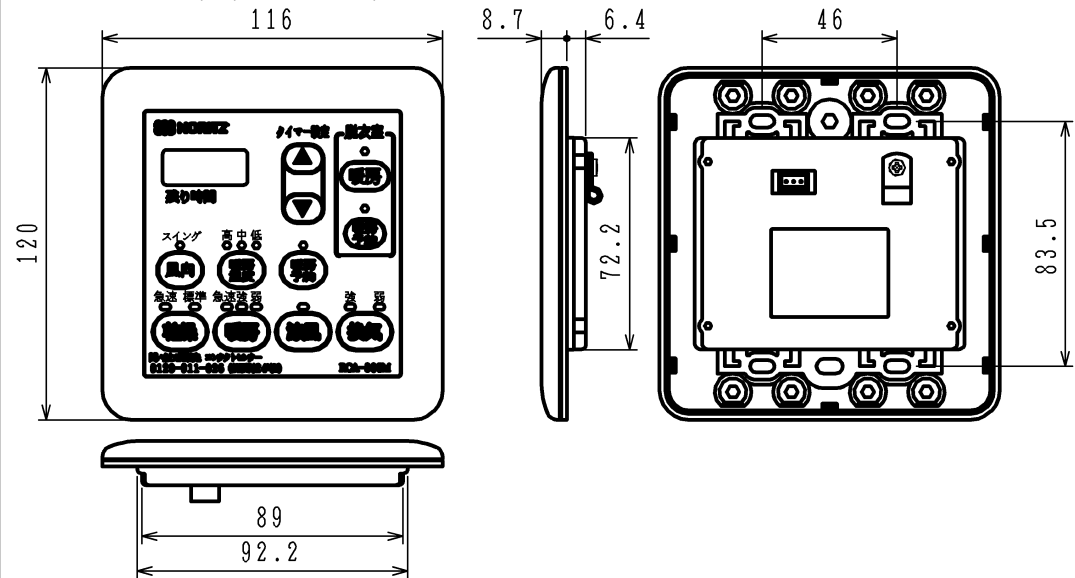

リモコン (付属品) 外形寸法図

天井開口、吊ボルト、関係寸法図

単位 (m/m)

仕様

品名	浴室暖房乾燥機 (脱衣室暖房機能付)		
商品コード	BDV-3302UKNC-DA-BL		
設置様式	設備ユニット天井に設置		
外形寸法	グリル板	590mm×485mm×25mm (突起部を除く)	
	本体	578mm×787.5mm×274mm	
質量	17.6Kg (運転時)		
乾燥方式	温風循環		
熱源	暖房用温水 (80℃ 2.0ℓ/分)		
電源	AC100V 50/60Hz		
接続	電気	VVF φ1.6 (2芯クイック接続)	
	アース	VVF φ1.6 (1芯クイック接続)	
	リモコン	DC12V 3芯 5m 両端コネクター接続	
温水	クイックファスナー接続 (CHジョイント)		
ダクト	φ100 (換気、洗面所またはトイレ吸気)		
風量 (50Hz/60Hz)	乾燥	急速標準	吹出し6.5m <sup>3</sup> /分 換気1.8m <sup>3</sup> /分 (80Pa時) 吹出し4.5m <sup>3</sup> /分 換気1.8m <sup>3</sup> /分 (80Pa時)
		浴室暖房	急速 吹出し 6.5m <sup>3</sup> /分 強 吹出し 4.5m <sup>3</sup> /分 弱 吹出し 3.8m <sup>3</sup> /分
	脱衣室暖房	吹出し 1.5/1.6m <sup>3</sup> /分 (100Pa時)	
	涼風	吹出し4.5m <sup>3</sup> /分 換気1.2m <sup>3</sup> /分 (0Pa時)	
	換気	強	1.8m <sup>3</sup> /分 (80Pa時 2室合計)
		弱	1.2m <sup>3</sup> /分 (0Pa時 2室合計)
吸込口有効面積	520cm <sup>2</sup>		
吹出口有効面積	240cm <sup>2</sup>		
騒音	乾燥	急速標準	48dB (A) (本体より1m離れて) 44dB (A) (本体より1m離れて)
		浴室暖房	急速 47dB (A) (本体より1m離れて) 強 38dB (A) (本体より1m離れて) 弱 34dB (A) (本体より1m離れて)
	脱衣室暖房	40dB (A) (本体より1m離れて)	
	涼風	40dB (A) (本体より1m離れて)	
	換気	強	44dB (A) (本体より1m離れて)
		弱	32dB (A) (本体より1m離れて)
消費電力 (50Hz/60Hz)	乾燥	急速標準	56W/65W 48W/54W
		浴室暖房	急速 36W/43W 強 28W/32W 弱 25W/27W
	脱衣室暖房	30W/33W	
	涼風	37W/42W	
	換気	強	24W/24W
		弱	16W/16W
加熱能力	浴室側	3.3kW	
	脱衣室側	1.4kW	
安全装置	凍結予防装置 過熱防止装置		
グリル板色調	マンセルNO. 6.3GY8.6/0.3		
付属部品	<ul style="list-style-type: none"> <li>リモコン ・リモコンコード</li> <li>リモコン取付ネジ ・クイックファスナー</li> <li>グリル板 ・グリル板抜け止めワッシャー</li> <li>グリル板取付ネジ ・ノズル取付ネジ</li> <li>防振ゴム大, 小 ・シールパッキン大, 小</li> <li>天吊り用自在金具 (ナット付)</li> <li>自在金具取付ボルト ・座金</li> <li>取扱説明書 (保証書付) ・工事説明書</li> </ul>		

品名	浴室暖房換気乾燥機	コード	BDV-3302UKNC-DA-BL
日付	H27.7	尺度	図番
			WN-15-0685

株式会社ノーリツ