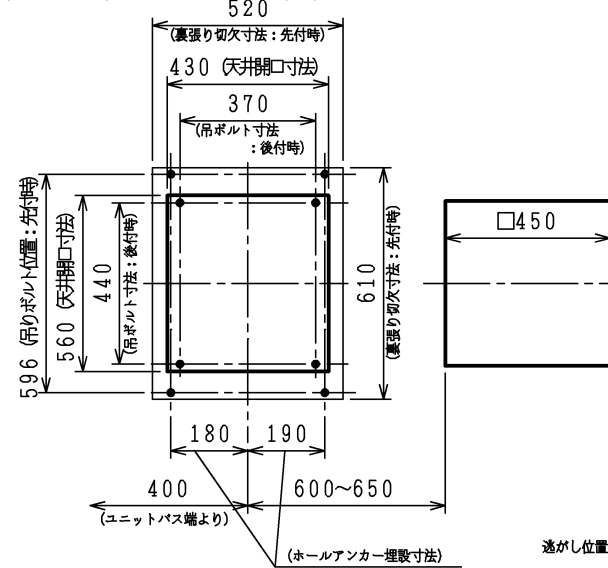

リモコン (付属品) 外形寸法図

天井開口、吊ボルト、関係寸法図

単位 (m/m)

仕様

品名	浴室暖房乾燥機 (脱衣室暖房機能付)		
商品コード	BDV-3302UKNC-DA-BL		
設置様式	設備ユニット天井に設置		
外形寸法	グリル板	590mm×485mm×25mm (突起部を除く)	
	本体	578mm×787.5mm×274mm	
質量	17.6Kg (運転時)		
乾燥方式	温風循環		
熱源	暖房用温水 (80℃ 2.0ℓ/分)		
電源	AC100V 50/60Hz		
接続	電気	VVF φ1.6 (2芯クイック接続)	
	アース	VVF φ1.6 (1芯クイック接続)	
	リモコン	DC12V 3芯 5m 両端コネクター接続	
温水	クイックファスナー接続 (CHジョイント)		
ダクト	φ100 (換気、洗面所またはトイレ吸気)		
風量 (50Hz/60Hz)	乾燥	急速標準	吹出し6.5m <sup>3</sup> /分 換気1.8m <sup>3</sup> /分 (80Pa時) 吹出し4.5m <sup>3</sup> /分 換気1.8m <sup>3</sup> /分 (80Pa時)
		浴室暖房	急速 吹出し 6.5m <sup>3</sup> /分 強 吹出し 4.5m <sup>3</sup> /分 弱 吹出し 3.8m <sup>3</sup> /分
	脱衣室暖房	吹出し 1.5/1.6m <sup>3</sup> /分 (100Pa時)	
	涼風	吹出し4.5m <sup>3</sup> /分 換気1.2m <sup>3</sup> /分 (0Pa時)	
	換気	強	1.8m <sup>3</sup> /分 (80Pa時 2室合計)
		弱	1.2m <sup>3</sup> /分 (0Pa時 2室合計)
吸込口有効面積	520cm <sup>2</sup>		
吹出口有効面積	240cm <sup>2</sup>		
騒音	乾燥	急速標準	48dB (A) (本体より1m離れて) 44dB (A) (本体より1m離れて)
		浴室暖房	急速 47dB (A) (本体より1m離れて) 強 38dB (A) (本体より1m離れて) 弱 34dB (A) (本体より1m離れて)
	脱衣室暖房	40dB (A) (本体より1m離れて)	
	涼風	40dB (A) (本体より1m離れて)	
	換気	強	44dB (A) (本体より1m離れて)
		弱	32dB (A) (本体より1m離れて)
消費電力 (50Hz/60Hz)	乾燥	急速標準	56W/65W 48W/54W
		浴室暖房	急速 36W/43W 強 28W/32W 弱 25W/27W
	脱衣室暖房	30W/33W	
	涼風	37W/42W	
	換気	強	24W/24W
		弱	16W/16W
加熱能力	浴室側	3.3kW	
	脱衣室側	1.4kW	
安全装置	凍結予防装置 過熱防止装置		
グリル板色調	マンセルNO. 6.3GY8.6/0.3		
付属部品	<ul style="list-style-type: none"> <li>リモコン ・リモコンコード</li> <li>リモコン取付ネジ ・クイックファスナー</li> <li>グリル板 ・グリル板抜け止めワッシャー</li> <li>グリル板取付ネジ ・ノズル取付ネジ</li> <li>防振ゴム大, 小 ・シールパッキン大, 小</li> <li>天吊り用自在金具 (ナット付)</li> <li>自在金具取付ボルト ・座金</li> <li>取扱説明書 (保証書付) ・工事説明書</li> </ul>		

品名	浴室暖房換気乾燥機	コード	BDV-3302UKNC-DA-BL
日付	H27.7	尺度	図番
			WN-15-0685

株式会社ノーリツ