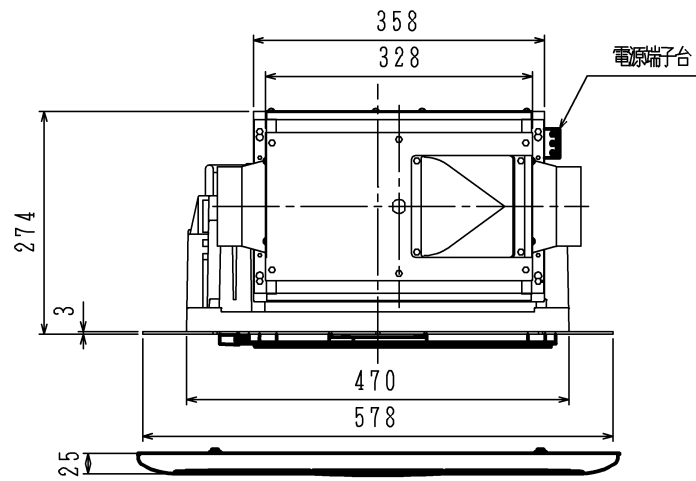

リモコン (付属品) 外形寸法図

天井開口、吊ボルト、関係寸法図

単位 (m/m)

仕様

品名	浴室暖房乾燥機 (脱衣室暖房機能付)		
商品コード	BDV-3302UKNC-DA-BL		
設置様式	設備ユニット天井に設置		
外形寸法	グリル板	590mm×485mm×25mm (突起部を除く)	
	本体	578mm×787.5mm×274mm	
質量	17.6Kg (運転時)		
乾燥方式	温風循環		
熱源	暖房用温水 (80℃ 2.0ℓ/分)		
電源	AC100V 50/60Hz		
接続	電気	VVF φ1.6 (2芯クイック接続)	
	アース	VVF φ1.6 (1芯クイック接続)	
	リモコン	DC12V 3芯 5m 両端コネクター接続	
温水	クイックファスナー接続 (CHジョイント)		
ダクト	φ100 (換気、洗面所またはトイレ吸気)		
風量 (50Hz/60Hz)	乾燥	急速標準	吹出し6.5m <sup>3</sup> /分 換気1.8m <sup>3</sup> /分 (80Pa時) 吹出し4.5m <sup>3</sup> /分 換気1.8m <sup>3</sup> /分 (80Pa時)
		浴室暖房	急速 吹出し 6.5m <sup>3</sup> /分 強 吹出し 4.5m <sup>3</sup> /分 弱 吹出し 3.8m <sup>3</sup> /分
	脱衣室暖房	吹出し 1.5/1.6m <sup>3</sup> /分 (100Pa時)	
	涼風	吹出し4.5m <sup>3</sup> /分 換気1.2m <sup>3</sup> /分 (0Pa時)	
	換気	強	1.8m <sup>3</sup> /分 (80Pa時 2室合計)
		弱	1.2m <sup>3</sup> /分 (0Pa時 2室合計)
吸込口有効面積	520cm <sup>2</sup>		
吹出口有効面積	240cm <sup>2</sup>		
騒音	乾燥	急速標準	48dB (A) (本体より1m離れて) 44dB (A) (本体より1m離れて)
		浴室暖房	急速 47dB (A) (本体より1m離れて) 強 38dB (A) (本体より1m離れて) 弱 34dB (A) (本体より1m離れて)
	脱衣室暖房	40dB (A) (本体より1m離れて)	
	涼風	40dB (A) (本体より1m離れて)	
	換気	強	44dB (A) (本体より1m離れて)
		弱	32dB (A) (本体より1m離れて)
消費電力 (50Hz/60Hz)	乾燥	急速標準	56W/65W 48W/54W
		浴室暖房	急速 36W/43W 強 28W/32W 弱 25W/27W
	脱衣室暖房	30W/33W	
	涼風	37W/42W	
	換気	強	24W/24W
		弱	16W/16W
加熱能力	浴室側	3.3kW	
	脱衣室側	1.4kW	
安全装置	凍結予防装置 過熱防止装置		
グリル板色調	マンセルNO. 6.3GY8.6/0.3		
付属部品	<ul style="list-style-type: none"> <li>リモコン ・リモコンコード</li> <li>リモコン取付ネジ ・クイックファスナー</li> <li>グリル板 ・グリル板抜け止めワッシャー</li> <li>グリル板取付ネジ ・ノズル取付ネジ</li> <li>防振ゴム大, 小 ・シールパッキン大, 小</li> <li>天吊り用自在金具 (ナット付)</li> <li>自在金具取付ボルト ・座金</li> <li>取扱説明書 (保証書付) ・工事説明書</li> </ul>		

品名	浴室暖房換気乾燥機	コード	BDV-3302UKNC-DA-BL
日付	H27.7	尺度	図番
			WN-15-0685

株式会社ノーリツ