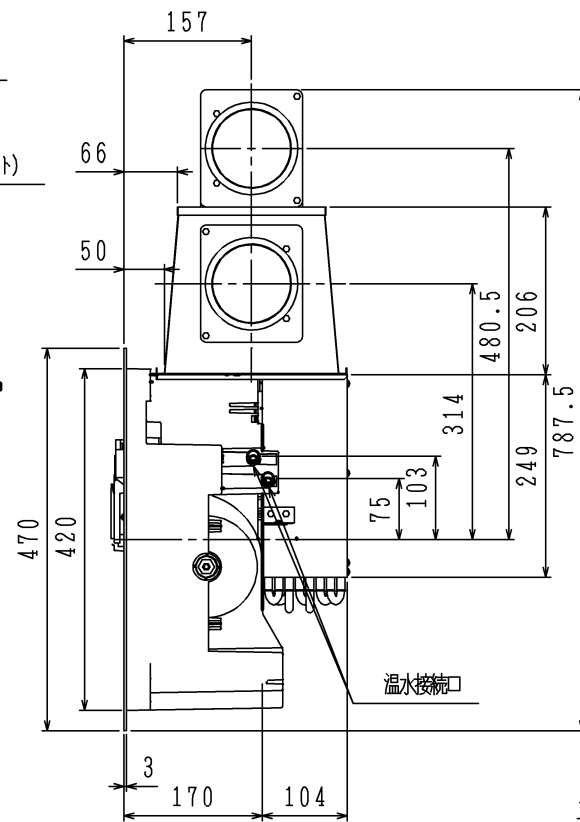

リモコン (付属品) 外形寸法図

天井開口、吊ボルト、関係寸法図

単位 (m/m)

仕様

品名	浴室暖房乾燥機 (脱衣室暖房機能付)		
商品コード	BDV-3302UKNC-DA-BL		
設置様式	設備ユニット天井に設置		
外形寸法	グリル板	590mm×485mm×25mm (突起部を除く)	
	本体	578mm×787.5mm×274mm	
質量	17.6Kg (運転時)		
乾燥方式	温風循環		
熱源	暖房用温水 (80℃ 2.0ℓ/分)		
電源	AC100V 50/60Hz		
接続	電気	VVF φ1.6 (2芯クイック接続)	
	アース	VVF φ1.6 (1芯クイック接続)	
	リモコン	DC12V 3芯 5m 両端コネクター接続	
温水	クイックファスナー接続 (CHジョイント)		
ダクト	φ100 (換気、洗面所またはトイレ吸気)		
風量 (50Hz/60Hz)	乾燥	急速標準	吹出し6.5m <sup>3</sup> /分 換気1.8m <sup>3</sup> /分 (80Pa時) 吹出し4.5m <sup>3</sup> /分 換気1.8m <sup>3</sup> /分 (80Pa時)
		浴室暖房	急速 吹出し 6.5m <sup>3</sup> /分 強 吹出し 4.5m <sup>3</sup> /分 弱 吹出し 3.8m <sup>3</sup> /分
	脱衣室暖房	吹出し 1.5/1.6m <sup>3</sup> /分 (100Pa時)	
	涼風	吹出し4.5m <sup>3</sup> /分 換気1.2m <sup>3</sup> /分 (0Pa時)	
	換気	強	1.8m <sup>3</sup> /分 (80Pa時 2室合計)
		弱	1.2m <sup>3</sup> /分 (0Pa時 2室合計)
吸込口有効面積	520cm <sup>2</sup>		
吹出口有効面積	240cm <sup>2</sup>		
騒音	乾燥	急速標準	48dB (A) (本体より1m離れて) 44dB (A) (本体より1m離れて)
		浴室暖房	急速 47dB (A) (本体より1m離れて) 強 38dB (A) (本体より1m離れて) 弱 34dB (A) (本体より1m離れて)
	脱衣室暖房	40dB (A) (本体より1m離れて)	
	涼風	40dB (A) (本体より1m離れて)	
	換気	強	44dB (A) (本体より1m離れて)
		弱	32dB (A) (本体より1m離れて)
消費電力 (50Hz/60Hz)	乾燥	急速標準	56W/65W 48W/54W
		浴室暖房	急速 36W/43W 強 28W/32W 弱 25W/27W
	脱衣室暖房	30W/33W	
	涼風	37W/42W	
	換気	強	24W/24W
		弱	16W/16W
加熱能力	浴室側	3.3kW	
	脱衣室側	1.4kW	
安全装置	凍結予防装置 過熱防止装置		
グリル板色調	マンセルNO. 6.3GY8.6/0.3		
付属部品	<ul style="list-style-type: none"> <li>リモコン ・リモコンコード</li> <li>リモコン取付ネジ ・クイックファスナー</li> <li>グリル板 ・グリル板抜け止めワッシャー</li> <li>グリル板取付ネジ ・ノズル取付ネジ</li> <li>防振ゴム大, 小 ・シールパッキン大, 小</li> <li>天吊り用自在金具 (ナット付)</li> <li>自在金具取付ボルト ・座金</li> <li>取扱説明書 (保証書付) ・工事説明書</li> </ul>		

品名	浴室暖房換気乾燥機	コード	BDV-3302UKNC-DA-BL
日付	H27.7	尺度	図番
			WN-15-0685

株式会社ノーリツ