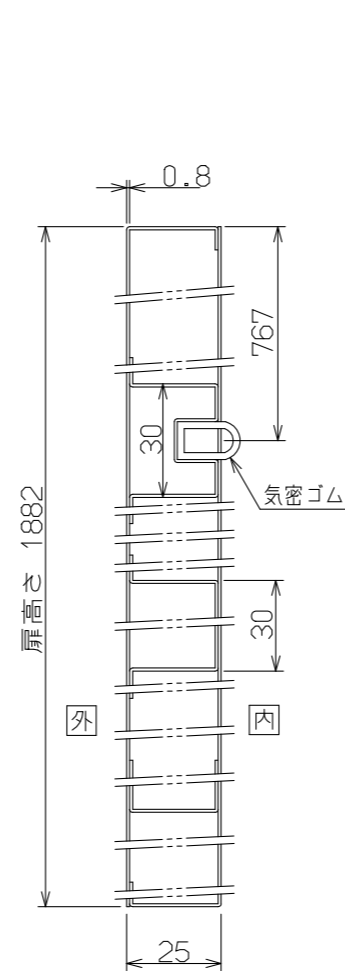

(単位:mm)

名称	PS金枠寸法図 (扉内設置)	
型式	RUFH-E2408シリーズ RUFH-E2407シリーズ RUFH-EP2408シリーズ RUFH-EP2407シリーズ	RUFH-UE2408シリーズ RUFH-UE2407シリーズ RUFH-UEP2408シリーズ RUFH-UEP2407シリーズ
	} の Bタイプ	
作成	2023.04	尺度 1:10 サイズ A3
	リンナイ株式会社	