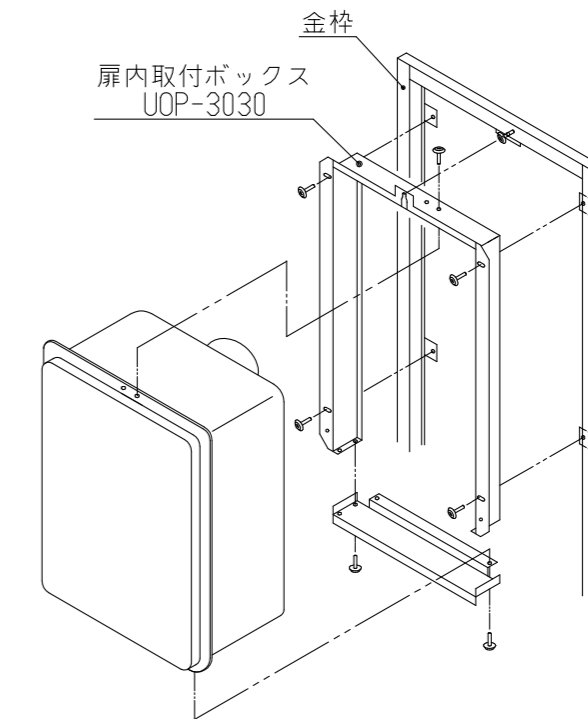

(単位:mm)

名称	PS金枠寸法図 (扉内設置)	
型式	RUFH-E2408シリーズ RUFH-E2407シリーズ RUFH-EP2408シリーズ RUFH-EP2407シリーズ	RUFH-UE2408シリーズ RUFH-UE2407シリーズ RUFH-UEP2408シリーズ RUFH-UEP2407シリーズ
	} の Bタイプ	
作成	2023.04	尺度 1:10 サイズ A3
	リンナイ株式会社	