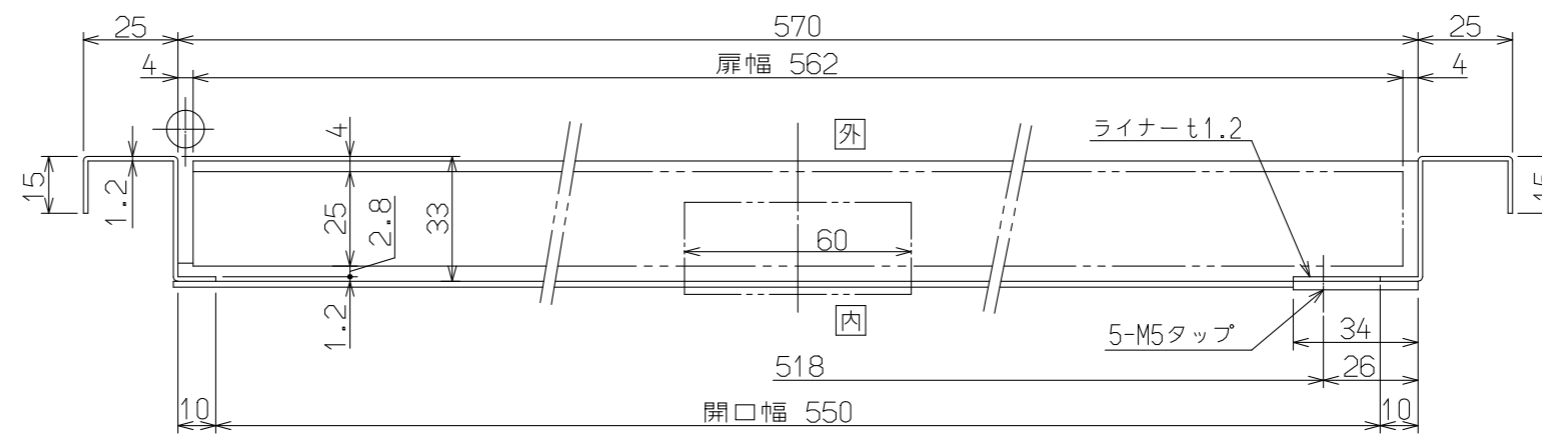

(単位:mm)

名称	PS金枠寸法図 (扉内設置)	
型式	RUFH-E2408シリーズ RUFH-E2407シリーズ RUFH-EP2408シリーズ RUFH-EP2407シリーズ	RUFH-UE2408シリーズ RUFH-UE2407シリーズ RUFH-UEP2408シリーズ RUFH-UEP2407シリーズ
	} の Bタイプ	
作成	2023.04	尺度 1:10 サイズ A3
	リンナイ株式会社	