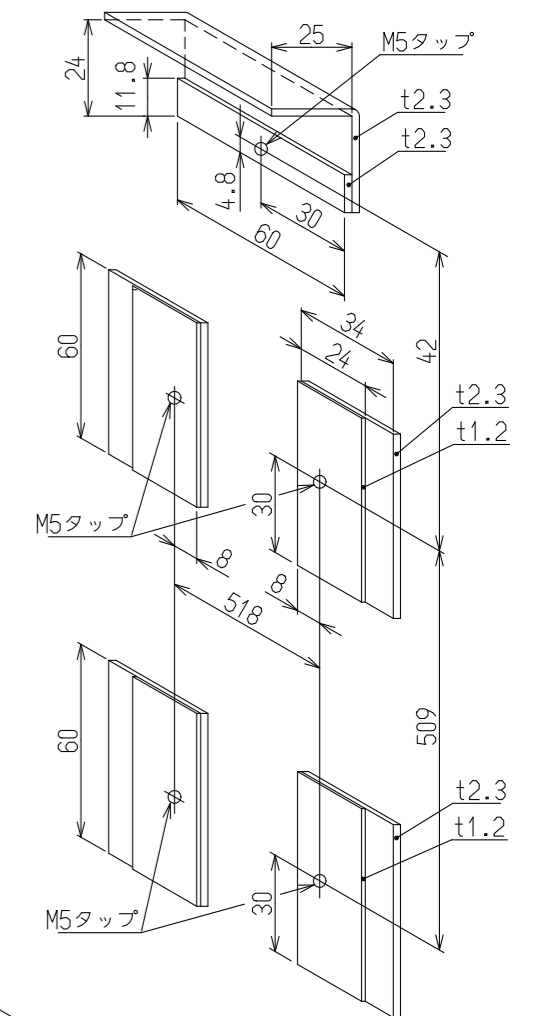

(単位:mm)

名称	PS金枠寸法図 (扉内設置)	
型式	RUFH-E2408シリーズ RUFH-E2407シリーズ RUFH-EP2408シリーズ RUFH-EP2407シリーズ	RUFH-UE2408シリーズ RUFH-UE2407シリーズ RUFH-UEP2408シリーズ RUFH-UEP2407シリーズ
	} の Bタイプ	
作成	2023.04	尺度 1:10 サイズ A3
	リンナイ株式会社	