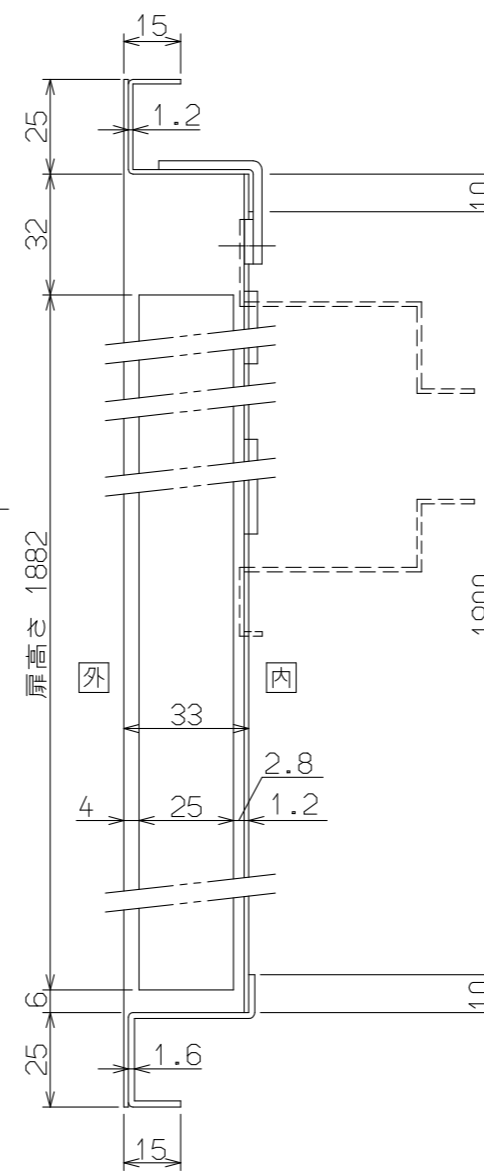

(単位:mm)

名称	PS金枠寸法図 (扉内設置)	
型式	RUFH-E2408シリーズ RUFH-E2407シリーズ RUFH-EP2408シリーズ RUFH-EP2407シリーズ	RUFH-UE2408シリーズ RUFH-UE2407シリーズ RUFH-UEP2408シリーズ RUFH-UEP2407シリーズ
	} の Bタイプ	
作成	2023.04	尺度 1:10 サイズ A3
	リンナイ株式会社	