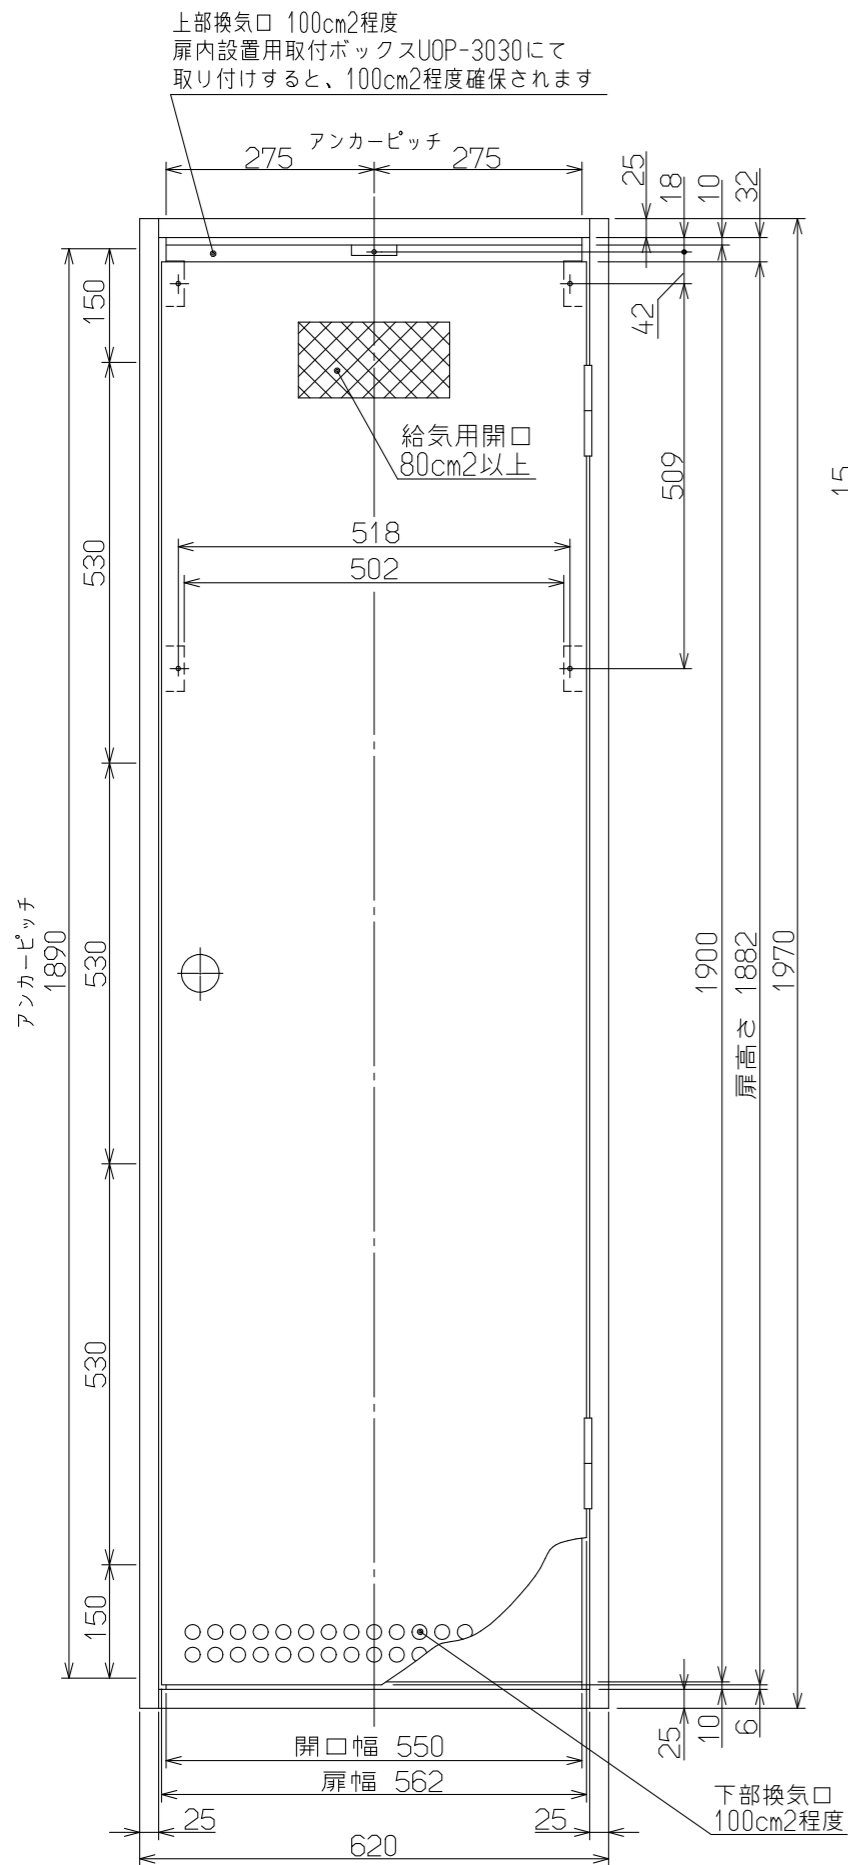

(単位:mm)

名称	PS金枠寸法図 (扉内設置)	
型式	RUFH-E2408シリーズ RUFH-E2407シリーズ RUFH-EP2408シリーズ RUFH-EP2407シリーズ	RUFH-UE2408シリーズ RUFH-UE2407シリーズ RUFH-UEP2408シリーズ RUFH-UEP2407シリーズ
	} の Bタイプ	
作成	2023.04	尺度 1:10 サイズ A3
	リンナイ株式会社	