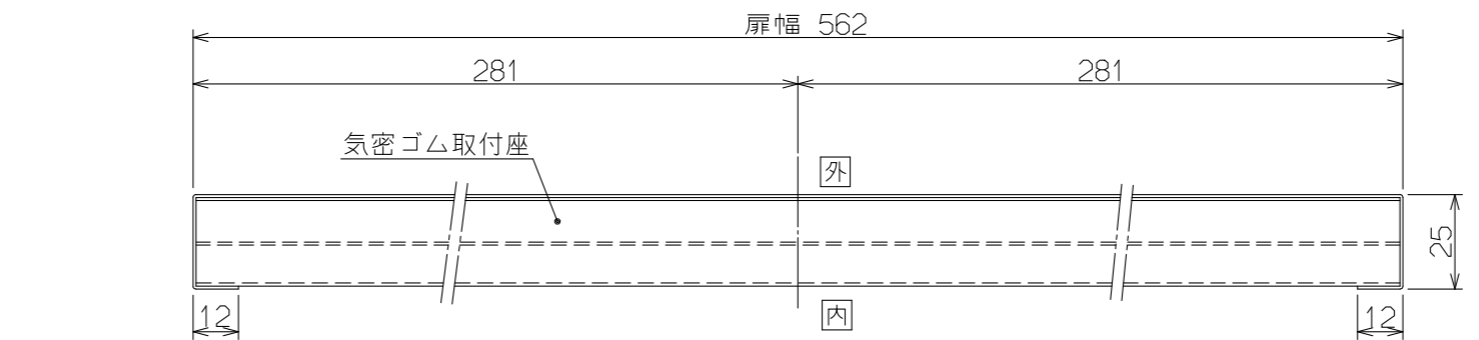

(単位:mm)

名称	PS金枠寸法図 (扉内設置)	
型式	RUFH-E2408シリーズ RUFH-E2407シリーズ RUFH-EP2408シリーズ RUFH-EP2407シリーズ	RUFH-UE2408シリーズ RUFH-UE2407シリーズ RUFH-UEP2408シリーズ RUFH-UEP2407シリーズ
	} の Bタイプ	
作成	2023.04	尺度 1:10 サイズ A3
	リンナイ株式会社	