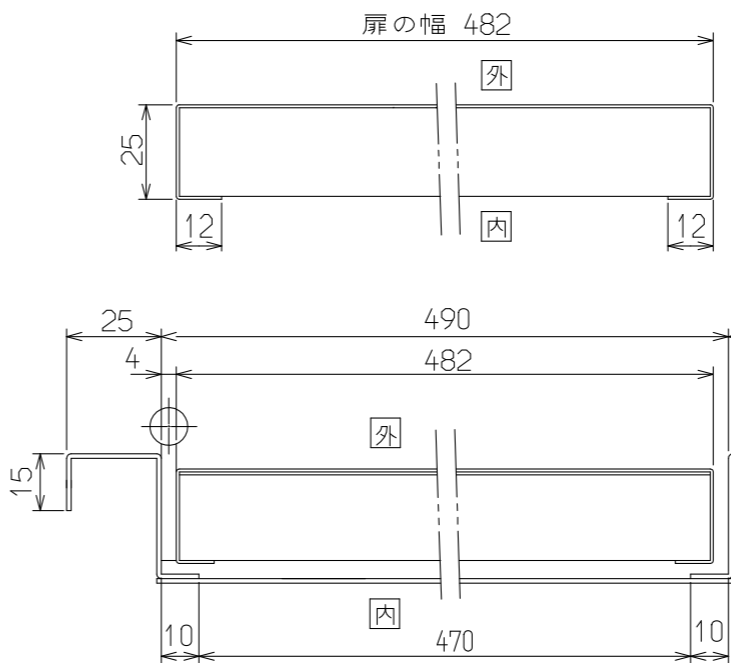

(単位:mm)

本図は右吊りを示す

名称	PS金枠寸法図 (直付設置)		
型式	RUFH-E2408シリーズ RUFH-E2407シリーズ RUFH-E1617シリーズ RUFH-EP2408シリーズ RUFH-EP2407シリーズ	RUFH-UE2408シリーズ RUFH-UE2407シリーズ RUFH-UEP2408シリーズ RUFH-UEP2407シリーズ	Wタイプ Hタイプ Tタイプ Aタイプ Bタイプ
作成	2022.05	尺度1:10	サイズ A3