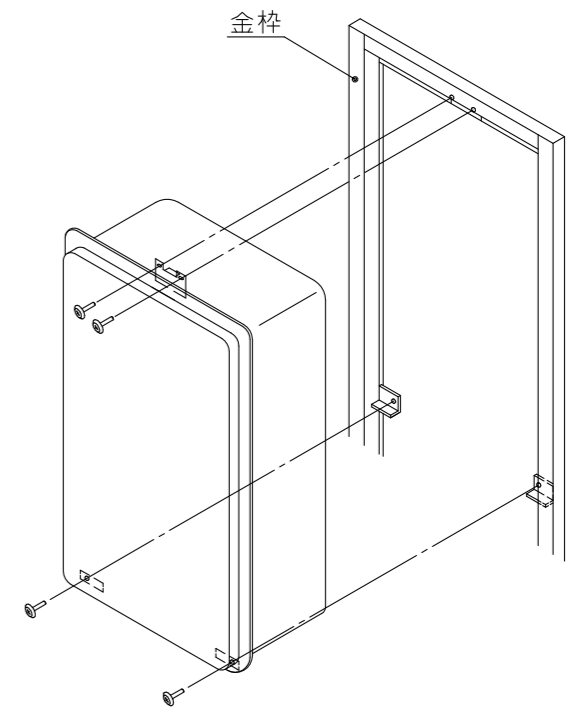

(単位:mm)

本図は右吊りを示す

名称	PS金枠寸法図 (直付設置)		
型式	RUFH-E2408シリーズ RUFH-E2407シリーズ RUFH-E1617シリーズ RUFH-EP2408シリーズ RUFH-EP2407シリーズ	RUFH-UE2408シリーズ RUFH-UE2407シリーズ RUFH-UEP2408シリーズ RUFH-UEP2407シリーズ	Wタイプ Hタイプ Tタイプ Aタイプ Bタイプ
作成	2022.05	尺度1:10	サイズ A3