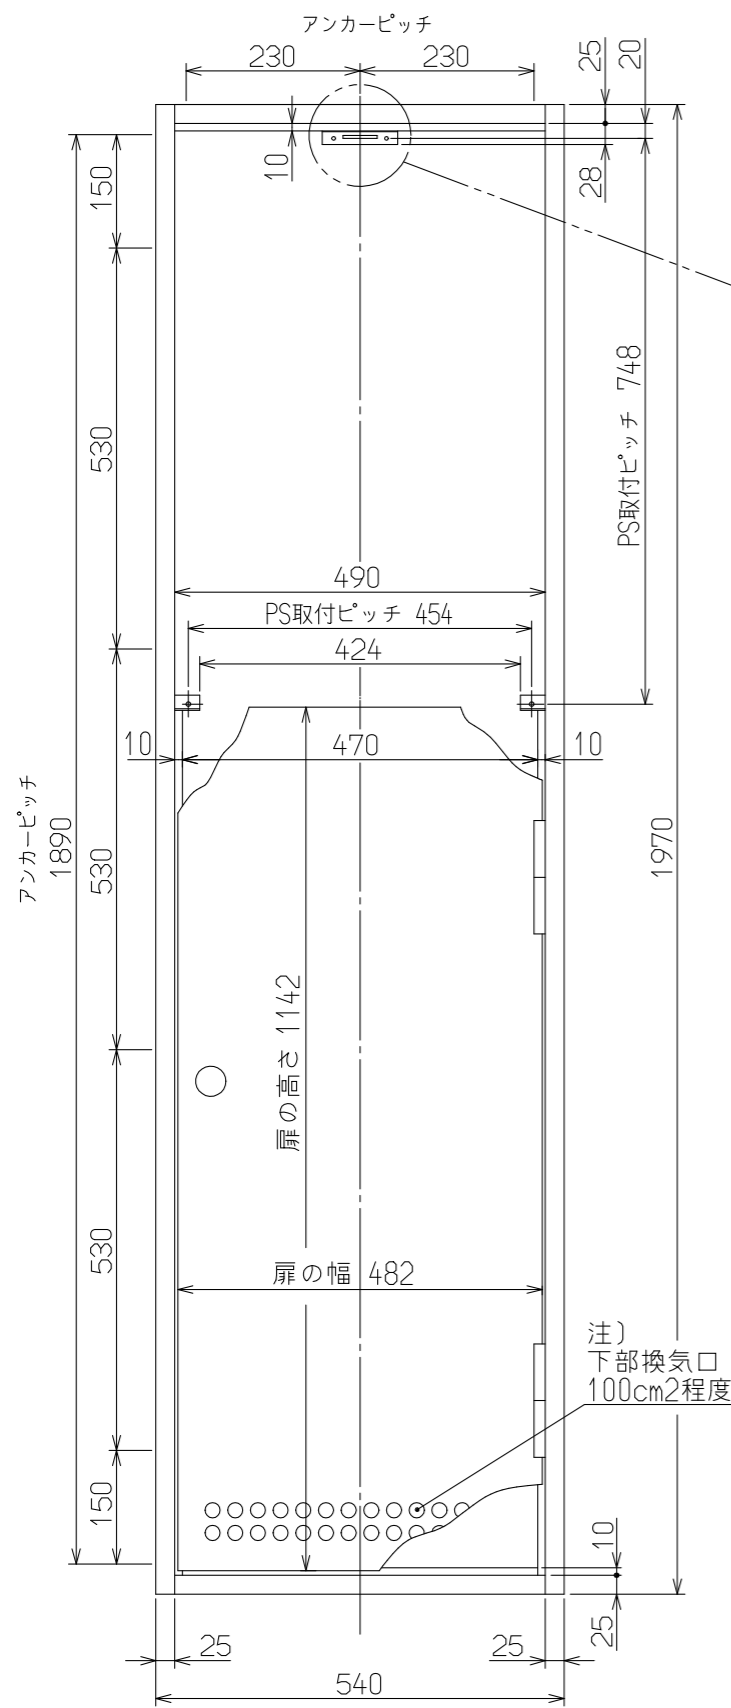

(単位:mm)

本図は右吊りを示す

名称	PS金枠寸法図 (直付設置)		
型式	RUFH-E2408シリーズ RUFH-E2407シリーズ RUFH-E1617シリーズ RUFH-EP2408シリーズ RUFH-EP2407シリーズ	RUFH-UE2408シリーズ RUFH-UE2407シリーズ RUFH-UEP2408シリーズ RUFH-UEP2407シリーズ	Wタイプ Hタイプ Tタイプ Aタイプ Bタイプ
作成	2022.05	尺度1:10	サイズ A3