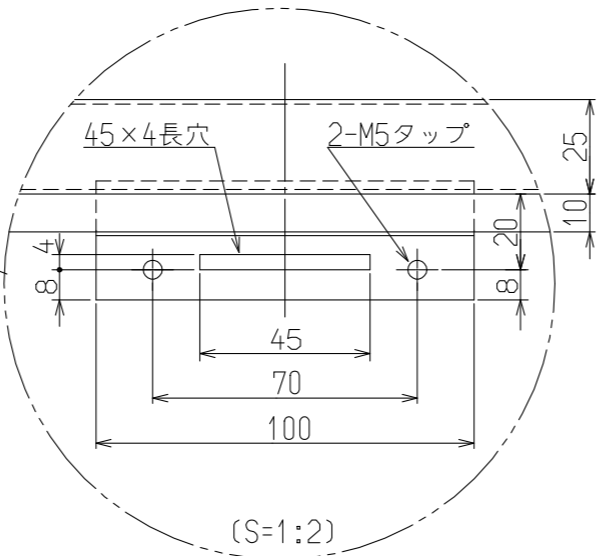

(単位:mm)

本図は右吊りを示す

名称	PS金枠寸法図 (直付設置)		
型式	RUFH-E2408シリーズ RUFH-E2407シリーズ RUFH-E1617シリーズ RUFH-EP2408シリーズ RUFH-EP2407シリーズ	RUFH-UE2408シリーズ RUFH-UE2407シリーズ RUFH-UEP2408シリーズ RUFH-UEP2407シリーズ	Wタイプ Hタイプ Tタイプ Aタイプ Bタイプ
作成	2022.05	尺度1:10	サイズ A3