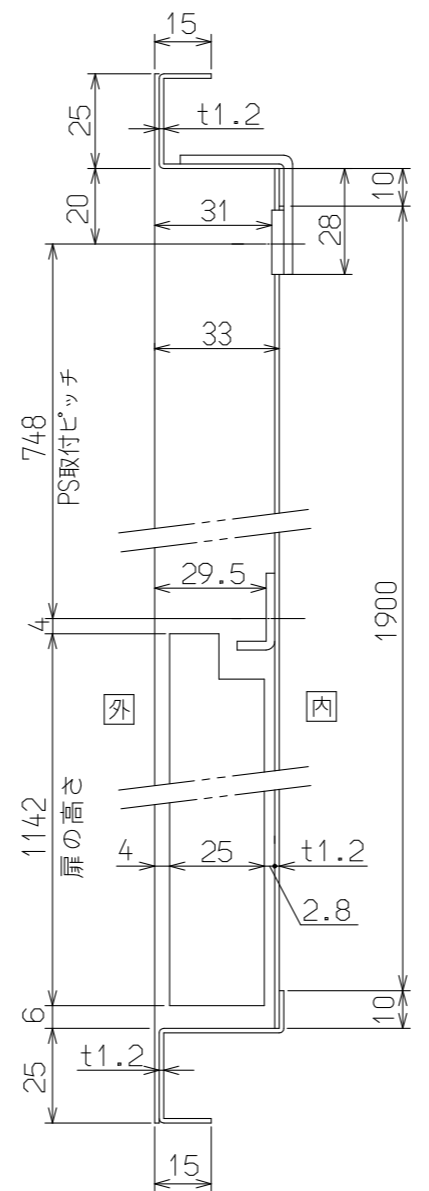

(単位:mm)

本図は右吊りを示す

名称	PS金枠寸法図 (直付設置)		
型式	RUFH-E2408シリーズ RUFH-E2407シリーズ RUFH-E1617シリーズ RUFH-EP2408シリーズ RUFH-EP2407シリーズ	RUFH-UE2408シリーズ RUFH-UE2407シリーズ RUFH-UEP2408シリーズ RUFH-UEP2407シリーズ	Wタイプ Hタイプ Tタイプ Aタイプ Bタイプ
作成	2022.05	尺度1:10	サイズ A3