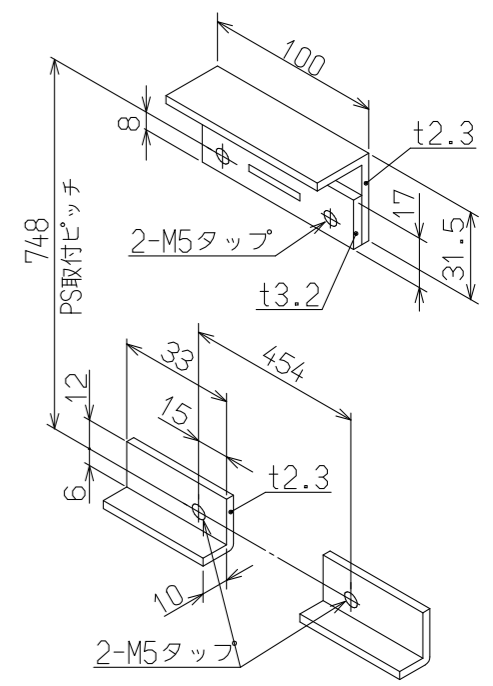

(単位:mm)

本図は右吊りを示す

名称	PS金枠寸法図 (直付設置)		
型式	RUFH-E2408シリーズ RUFH-E2407シリーズ RUFH-E1617シリーズ RUFH-EP2408シリーズ RUFH-EP2407シリーズ	RUFH-UE2408シリーズ RUFH-UE2407シリーズ RUFH-UEP2408シリーズ RUFH-UEP2407シリーズ	Wタイプ Hタイプ Tタイプ Aタイプ Bタイプ
作成	2022.05	尺度1:10	サイズ A3