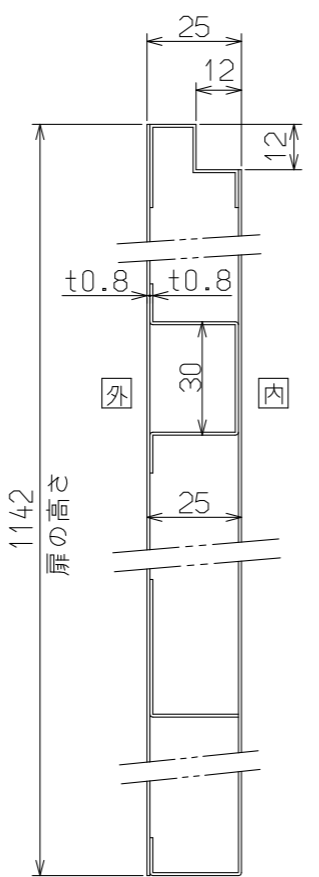

(単位:mm)

本図は右吊りを示す

名称	PS金枠寸法図 (直付設置)		
型式	RUFH-E2408シリーズ RUFH-E2407シリーズ RUFH-E1617シリーズ RUFH-EP2408シリーズ RUFH-EP2407シリーズ	RUFH-UE2408シリーズ RUFH-UE2407シリーズ RUFH-UEP2408シリーズ RUFH-UEP2407シリーズ	Wタイプ Hタイプ Tタイプ Aタイプ Bタイプ
作成	2022.05	尺度1:10	サイズ A3