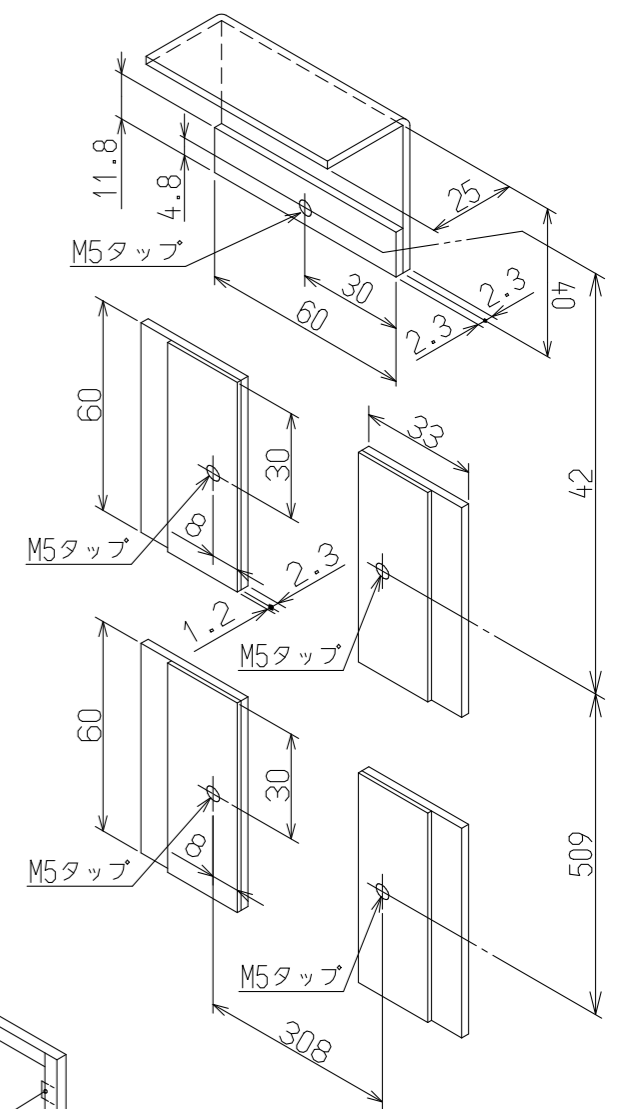

(単位: mm)

本図は右吊りを示す

名称	PS金枠寸法図 (扉内設置) (W340)		
型式	RUX-SE2006T	RUX-SE1606T	RUX-SE1616T
作成	2020.12	尺度1:10	サイズ A3
リンナイ株式会社			