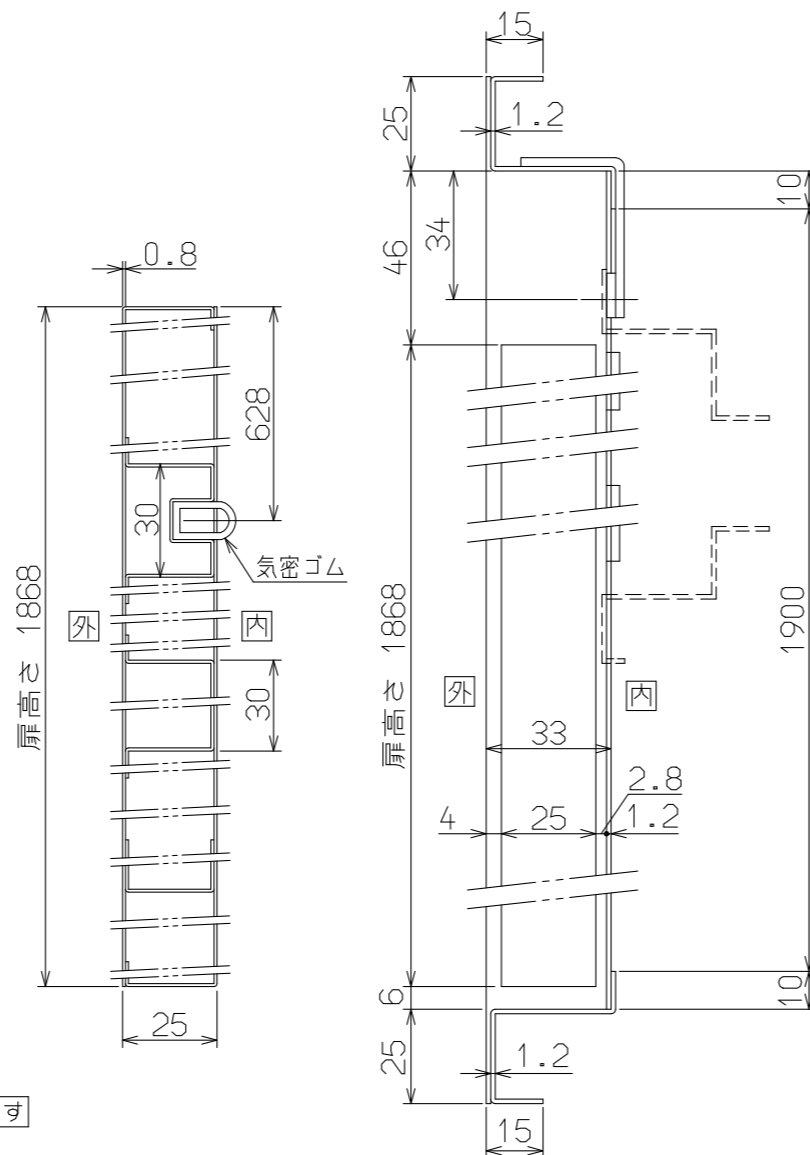

(単位: mm)

本図は右吊りを示す

名称	PS金枠寸法図 (扉内設置) (W340)		
型式	RUX-SE2006T	RUX-SE1606T	RUX-SE1616T
作成	2020.12	尺度1:10	サイズ A3
リンナイ株式会社			