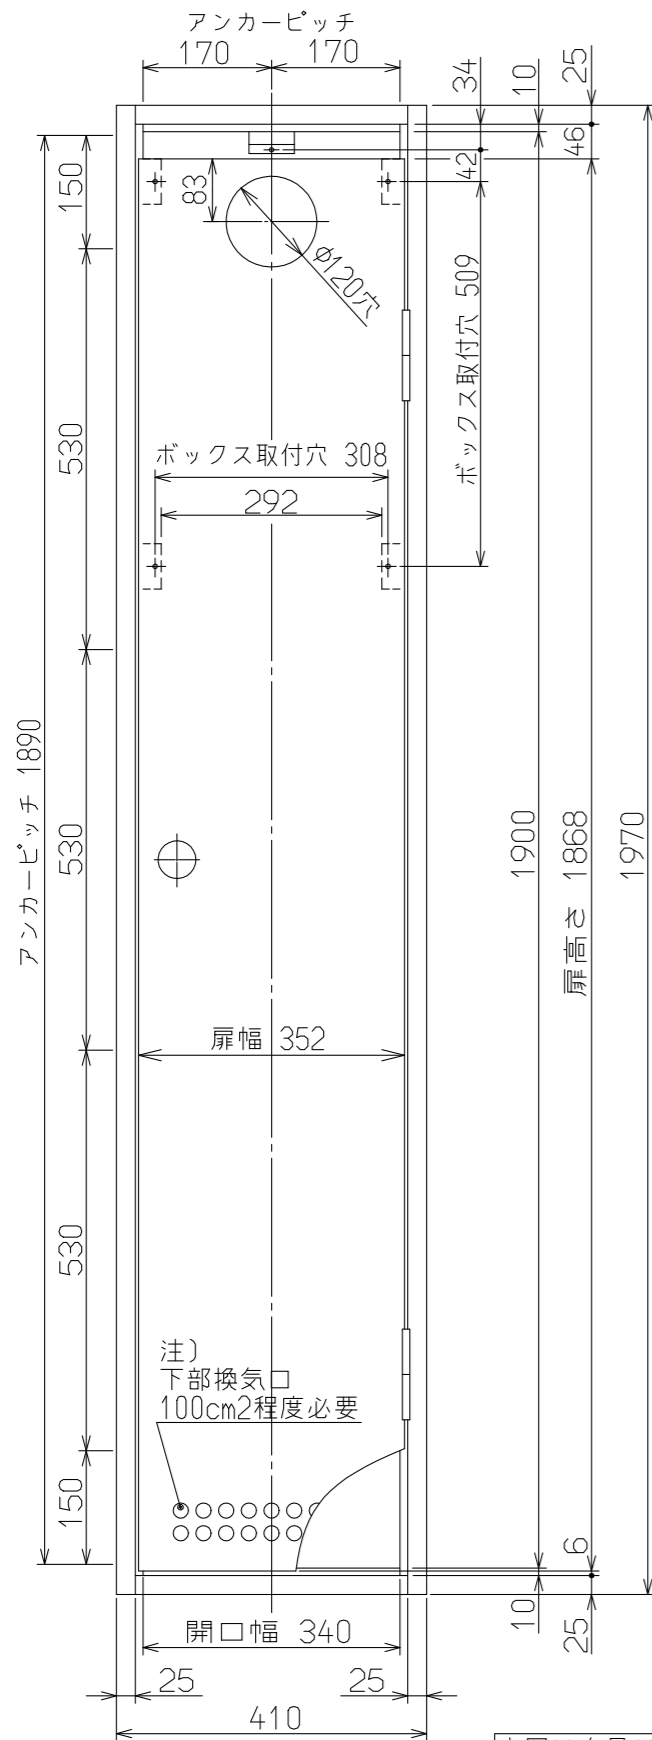

(単位: mm)

本図は右吊りを示す

名称	PS金枠寸法図 (扉内設置) (W340)		
型式	RUX-SE2006T	RUX-SE1606T	RUX-SE1616T
作成	2020.12	尺度1:10	サイズ A3
リンナイ株式会社			