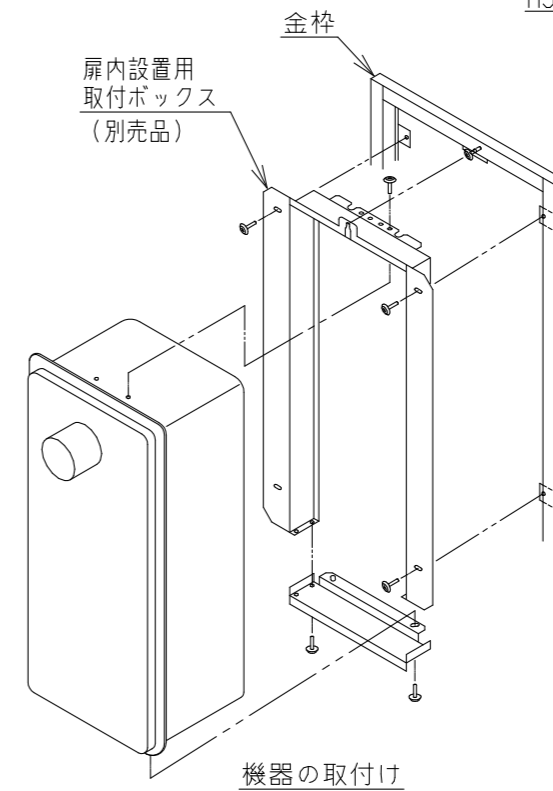

(単位: mm)

本図は右吊りを示す

名称	PS金枠寸法図 (扉内設置) (W340)		
型式	RUX-SE2006T	RUX-SE1606T	RUX-SE1616T
作成	2020.12	尺度1:10	サイズ A3
リンナイ株式会社			