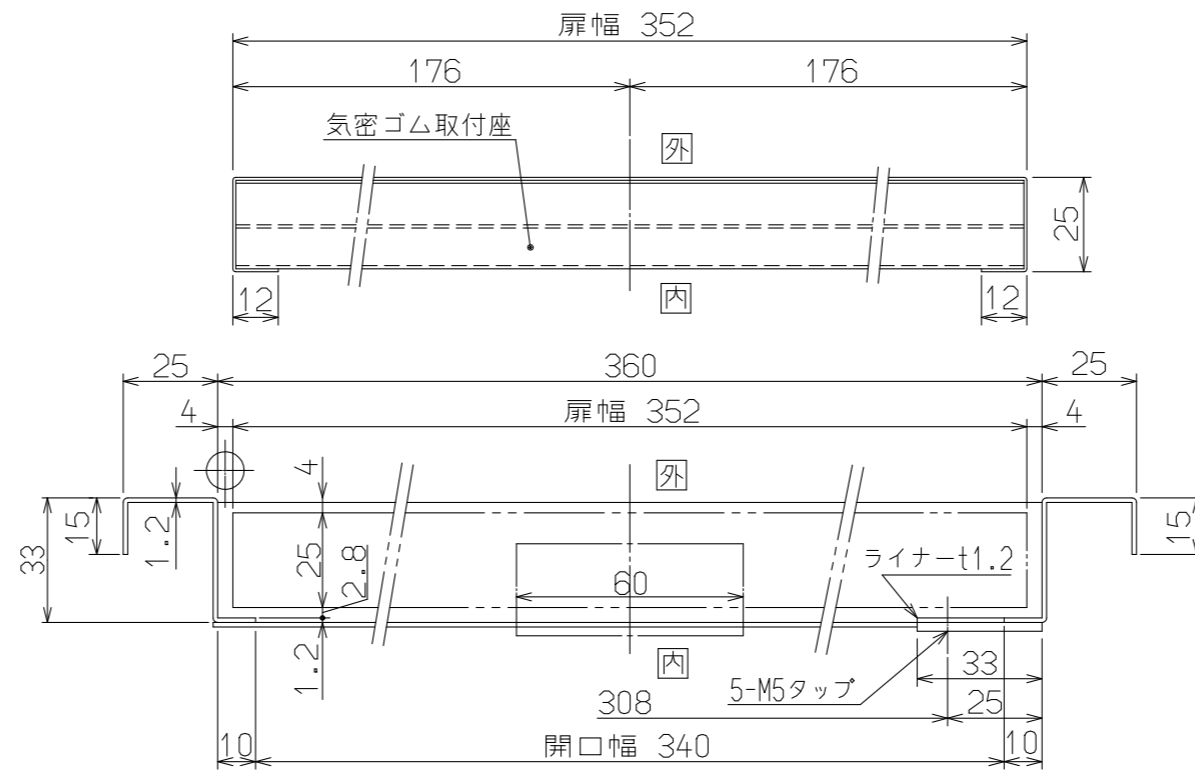

(単位: mm)

本図は右吊りを示す

名称	PS金枠寸法図 (扉内設置) (W340)		
型式	RUX-SE2006T	RUX-SE1606T	RUX-SE1616T
作成	2020.12	尺度1:10	サイズ A3
リンナイ株式会社			