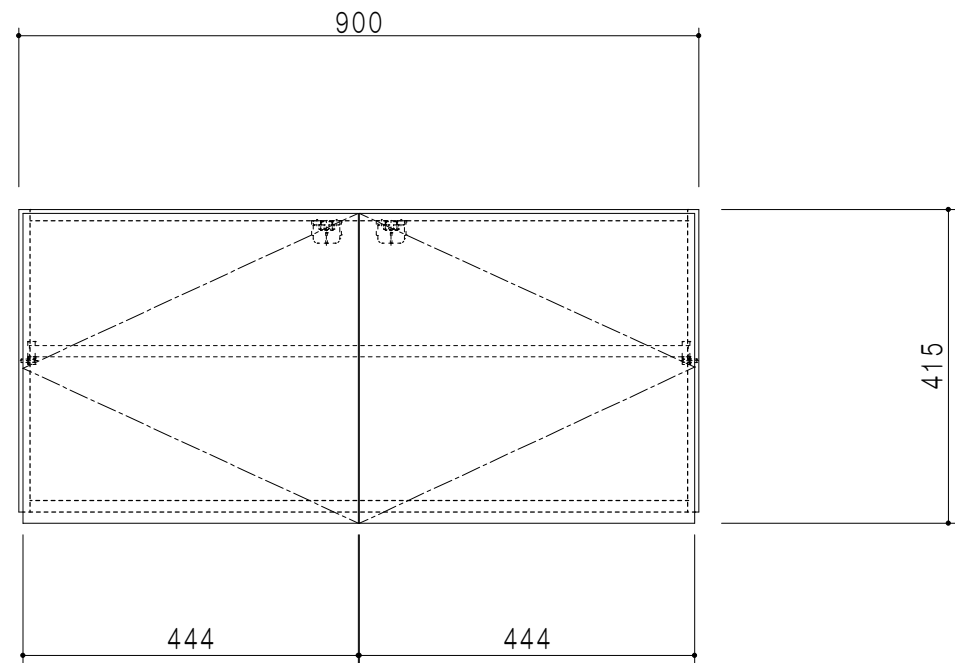

平面図

仕 様	
側 板	メラミン化粧パーティクルボード 15 t
天 板	片面化粧パーティクルボード 15 t
見 上 板	メラミン化粧パーティクルボード 15 t
背 板	カラーMDF・落とし込み
扉	メラミン化粧パーティクルボード 15 t 耐震ラッチ付
丁 番	ワンタッチスライド式丁番
棚 板	両面化粧パーティクルボード 15 t 可動式

扉 色	
SW	ホワイト
LG	木 目
UW	カトウ桐付 (艶有)
WN	ウヅガ-ナツ (艶有)
BS	ブラックストーン
PM	パールグレイ
MD	ダークグレイ

立面図

断面図

背面図

名 称	多目的吊戸棚	図面名称	STO-90LN	 ワンド株式会社	SCALE	1/10	DATA	2023.05.01	CHECKED	DRAWING	SHEET NO.
										T. K	