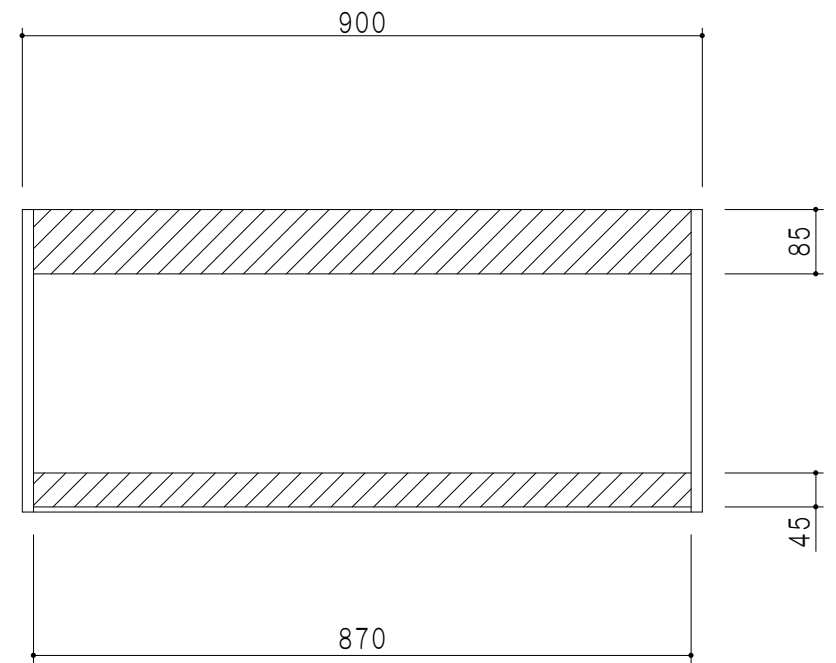

平面図

仕 様	
側 板	メラミン化粧パーティクルボード 15 t
天 板	片面化粧パーティクルボード 15 t
見 上 板	メラミン化粧パーティクルボード 15 t
背 板	カラーMDF・落とし込み
扉	メラミン化粧パーティクルボード 15 t 耐震ラッチ付
丁 番	ワンタッチスライド式丁番
棚 板	両面化粧パーティクルボード 15 t 可動式

扉 色	
SW	ホワイト
LG	木 目
UW	カトウ桐付 (艶有)
WN	ウヅガ-ナツ (艶有)
BS	ブラックストーン
PM	パールグレイ
MD	ダークグレイ

立面図

断面図

背面図

名 称	多目的吊戸棚	図面名称	STO-90LN	 ワンド株式会社	SCALE	1/10	DATA	2023.05.01	CHECKED	DRAWING	SHEET NO.
										T. K	