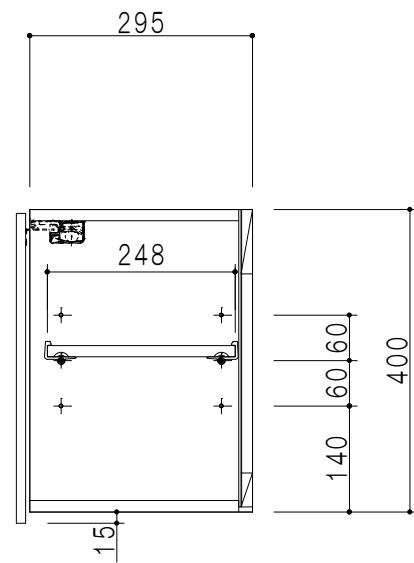

平面図

仕 様	
側 板	メラミン化粧パーティクルボード 15 t
天 板	片面化粧パーティクルボード 15 t
見 上 板	メラミン化粧パーティクルボード 15 t
背 板	カラーMDF・落とし込み
扉	メラミン化粧パーティクルボード 15 t 耐震ラッチ付
丁 番	ワンタッチスライド式丁番
棚 板	両面化粧パーティクルボード 15 t 可動式

扉 色	
SW	ホワイト
LG	木 目
UW	カトウ桐付 (艶有)
WN	ウヅガ-ナツ (艶有)
BS	ブラックストーン
PM	パールグレイ
MD	ダークグレイ

立面図

断面図

背面図

名 称	多目的吊戸棚	図面名称	STO-90LN	 ワンド株式会社	SCALE	1/10	DATA	2023.05.01	CHECKED	DRAWING	SHEET NO.
										T. K	