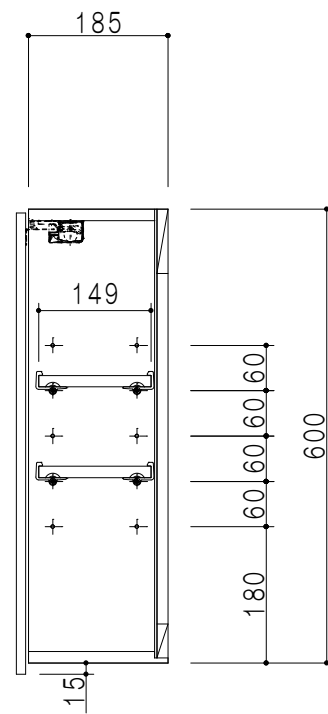

平面図

立面図

断面図

背面図

仕 様	
側 板	メラミン化粧パーティクルボード 15 t
天 板	片面化粧パーティクルボード 15 t
見 上 板	メラミン化粧パーティクルボード 15 t
背 板	カラーMDF・落とし込み
扉	メラミン化粧パーティクルボード 15 t 耐震ラッチ付
丁 番	ワンタッチスライド式丁番
棚 板	両面化粧パーティクルボード 15 t 可動式

扉 色	
SW	ホワイト
LG	木 目
UW	カトウ桐付 (艶有)
WN	ウヅガ-ナツ (艶有)
BS	ブラックストーン
PM	パールグレイ
MD	ダークグレイ

名 称	多目的吊戸棚	図面名称	STO-90EN	 ワンド株式会社	SCALE	1/10	DATA	2023.05.01	CHECKED	DRAWING	SHEET NO.
										T. K	