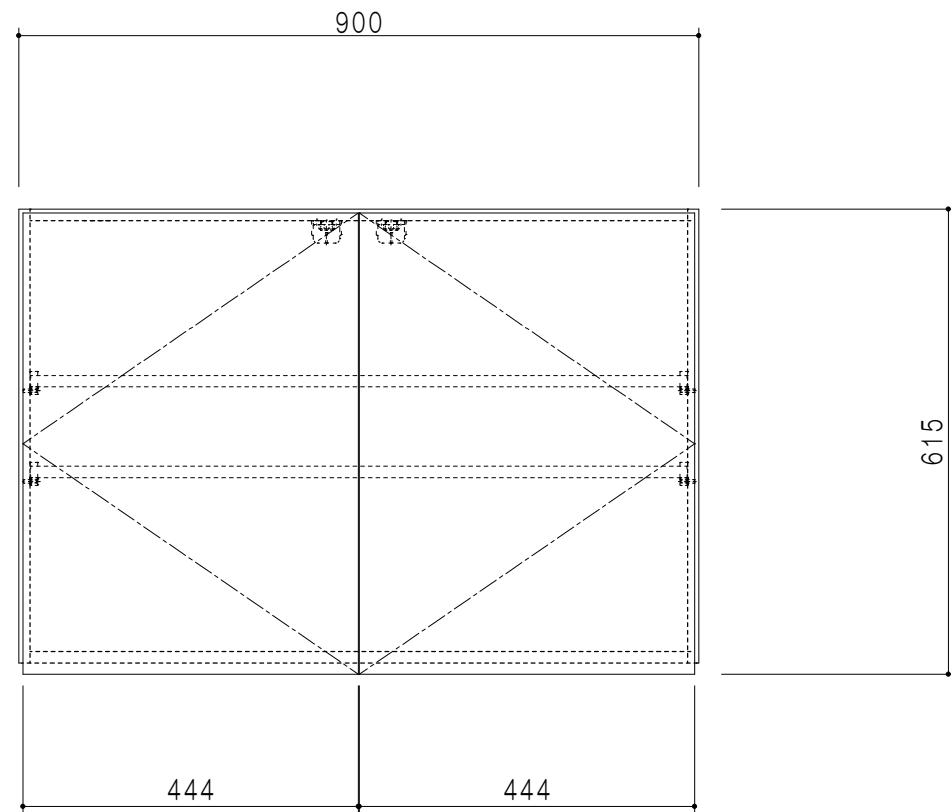

平面図

立面図

断面図

背面図

仕 様	
側 板	メラミン化粧パーティクルボード 15 t
天 板	片面化粧パーティクルボード 15 t
見 上 板	メラミン化粧パーティクルボード 15 t
背 板	カラーMDF・落とし込み
扉	メラミン化粧パーティクルボード 15 t 耐震ラッチ付
丁 番	ワンタッチスライド式丁番
棚 板	両面化粧パーティクルボード 15 t 可動式

扉 色	
SW	ホワイト
LG	木 目
UW	カトウ桐付 (艶有)
WN	ウヅガ-ナツ (艶有)
BS	ブラックストーン
PM	パールグレイ
MD	ダークグレイ

名 称	多目的吊戸棚	図面名称	STO-90EN	 ワンド株式会社	SCALE	1/10	DATA	2023.05.01	CHECKED	DRAWING	SHEET NO.
										T. K	