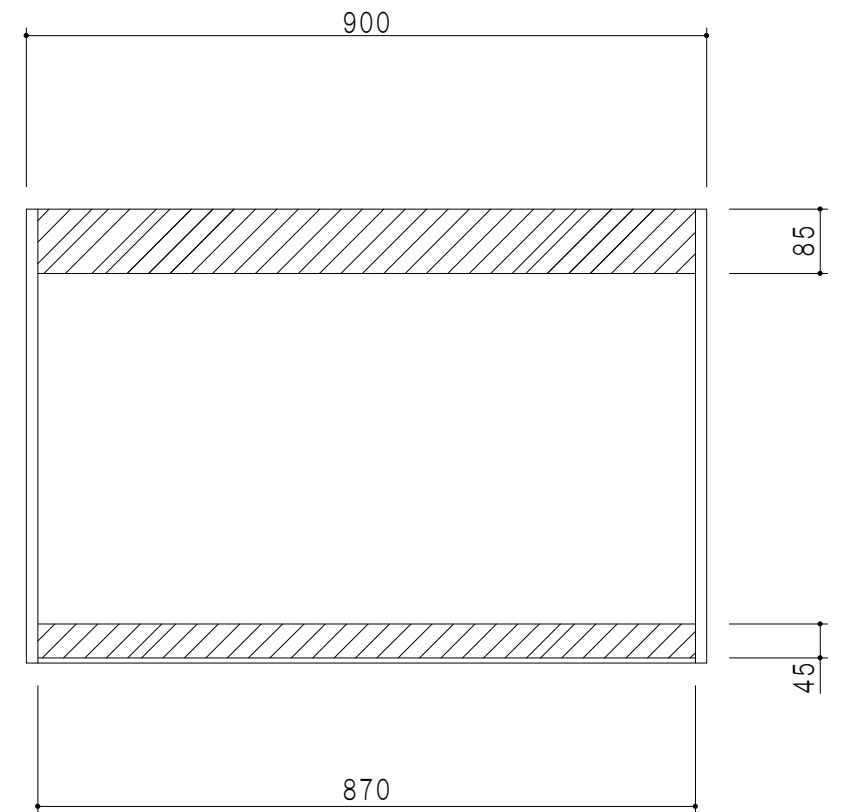

平面図

立面図

断面図

背面図

仕 様	
側 板	メラミン化粧パーティクルボード 15 t
天 板	片面化粧パーティクルボード 15 t
見 上 板	メラミン化粧パーティクルボード 15 t
背 板	カラーMDF・落とし込み
扉	メラミン化粧パーティクルボード 15 t 耐震ラッチ付
丁 番	ワンタッチスライド式丁番
棚 板	両面化粧パーティクルボード 15 t 可動式

扉 色	
SW	ホワイト
LG	木 目
UW	カトウ桐付 (艶有)
WN	ウヅガ-ナツ (艶有)
BS	ブラックストーン
PM	パールグレイ
MD	ダークグレイ

名 称	多目的吊戸棚	図面名称	STO-90EN	 ワンド株式会社	SCALE	1/10	DATA	2023.05.01	CHECKED	DRAWING	SHEET NO.
										T. K	