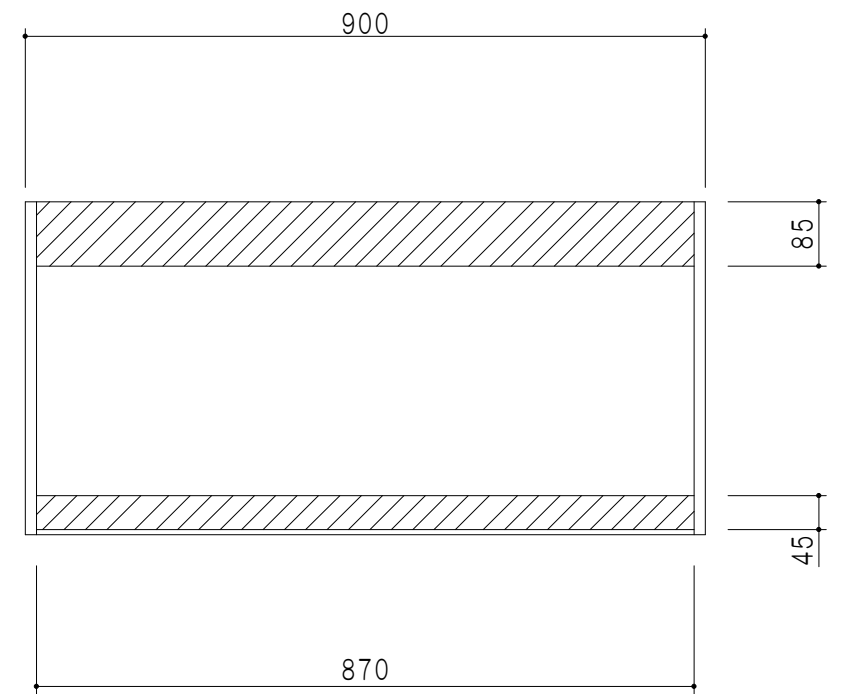

平面図

立面図

断面図

背面図

仕 様	
側 板	メラミン化粧パーティクルボード 15 t
天 板	片面化粧パーティクルボード 15 t
見 上 板	メラミン化粧パーティクルボード 15 t
背 板	カラーMDF・落とし込み
扉	メラミン化粧パーティクルボード 15 t 耐震ラッチ付
丁 番	ワンタッチスライド式丁番
棚 板	両面化粧パーティクルボード 15 t 可動式

扉 色	
SW	ホワイト
LG	木 目
UW	ウチワ桐付 (艶有)
WN	ウヅガノナツ (艶有)
BS	ブラックストーン
PM	パールグレイ
MD	ダークグレイ

名 称	多目的吊戸棚	図面名称	STO-90CN	 ワンド株式会社	SCALE	1/10	DATA	2023.05.01	CHECKED	DRAWING	SHEET NO.
										T. K	