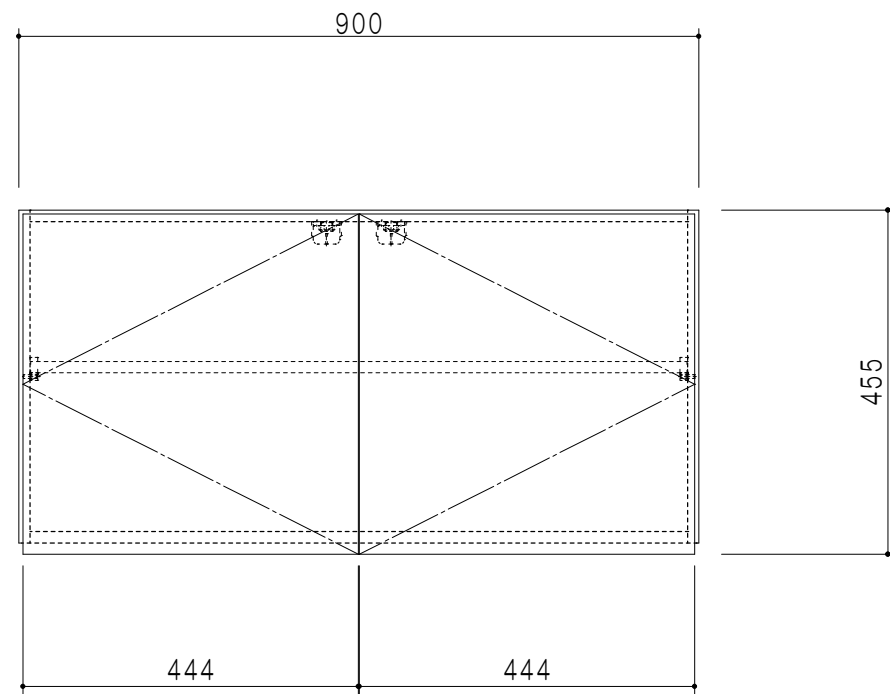

平面図

立面図

断面図

背面図

仕 様	
側 板	メラミン化粧パーティクルボード 15 t
天 板	片面化粧パーティクルボード 15 t
見 上 板	メラミン化粧パーティクルボード 15 t
背 板	カラーMDF・落とし込み
扉	メラミン化粧パーティクルボード 15 t 耐震ラッチ付
丁 番	ワンタッチスライド式丁番
棚 板	両面化粧パーティクルボード 15 t 可動式

扉 色	
SW	ホワイト
LG	木 目
UW	ウチワ桐付 (艶有)
WN	ウヅガノナツ (艶有)
BS	ブラックストーン
PM	パールグレイ
MD	ダークグレイ

名 称	多目的吊戸棚	図面名称	STO-90CN	 ワンド株式会社	SCALE	1/10	DATA	2023.05.01	CHECKED	DRAWING	SHEET NO.
										T. K	