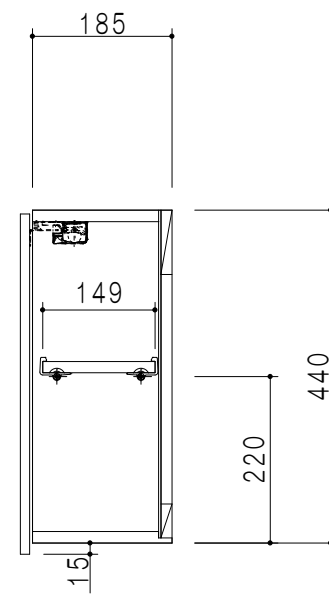

平面図

立面図

断面図

背面図

仕 様	
側 板	メラミン化粧パーティクルボード 15 t
天 板	片面化粧パーティクルボード 15 t
見 上 板	メラミン化粧パーティクルボード 15 t
背 板	カラーMDF・落とし込み
扉	メラミン化粧パーティクルボード 15 t 耐震ラッチ付
丁 番	ワンタッチスライド式丁番
棚 板	両面化粧パーティクルボード 15 t 可動式

扉 色	
SW	ホワイト
LG	木 目
UW	ウチワ桐付 (艶有)
WN	ウヅガノナツ (艶有)
BS	ブラックストーン
PM	パールグレイ
MD	ダークグレイ

名 称	多目的吊戸棚	図面名称	STO-90CN	 ワンド株式会社	SCALE	1/10	DATA	2023.05.01	CHECKED	DRAWING	SHEET NO.
										T. K	