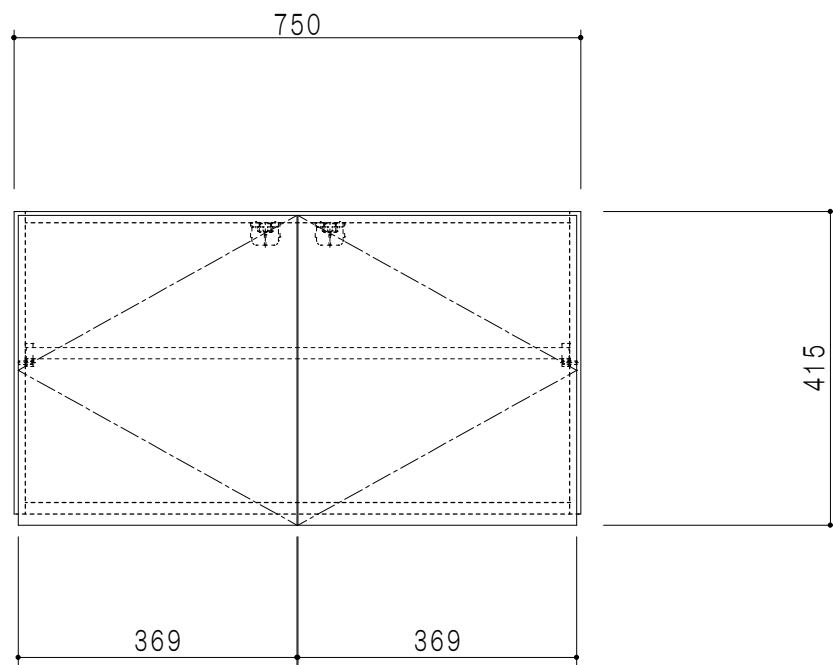

平面図

仕 様	
側 板	メラミン化粧パーティクルボード 15 t
天 板	片面化粧パーティクルボード 15 t
見 上 板	メラミン化粧パーティクルボード 15 t
背 板	カラーMDF・落とし込み
扉	メラミン化粧パーティクルボード 15 t 耐震ラッチ付
丁 番	ワンタッチスライド式丁番
棚 板	両面化粧パーティクルボード 15 t 可動式

扉 色	
SW	ホワイト
LG	木 目
UW	カトラ木付 (艶有)
WN	ウヅガ-ナツ (艶有)
BS	ブラックストーン
PM	パールグレイ
MD	ダークグレイ

立面図

断面図

背面図

名 称	多目的吊戸棚	図面名称	STO-75LN	 ワンド株式会社	SCALE	1/10	DATA	2023.05.01	CHECKED	DRAWING	SHEET NO.
										T. K	