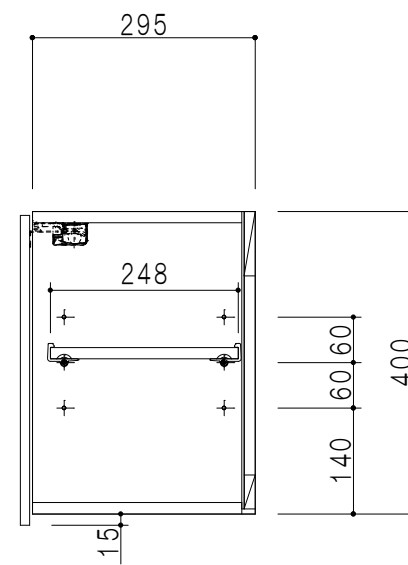

平面図

仕 様	
側 板	メラミン化粧パーティクルボード 15 t
天 板	片面化粧パーティクルボード 15 t
見 上 板	メラミン化粧パーティクルボード 15 t
背 板	カラーMDF・落とし込み
扉	メラミン化粧パーティクルボード 15 t 耐震ラッチ付
丁 番	ワンタッチスライド式丁番
棚 板	両面化粧パーティクルボード 15 t 可動式

扉 色	
SW	ホワイト
LG	木 目
UW	カトラ木付 (艶有)
WN	ウヅガ-ナツ (艶有)
BS	ブラックストーン
PM	パールグレイ
MD	ダークグレイ

立面図

断面図

背面図

名 称	多目的吊戸棚	図面名称	STO-75LN	 ワンド株式会社	SCALE	1/10	DATA	2023.05.01	CHECKED	DRAWING	SHEET NO.
										T. K	