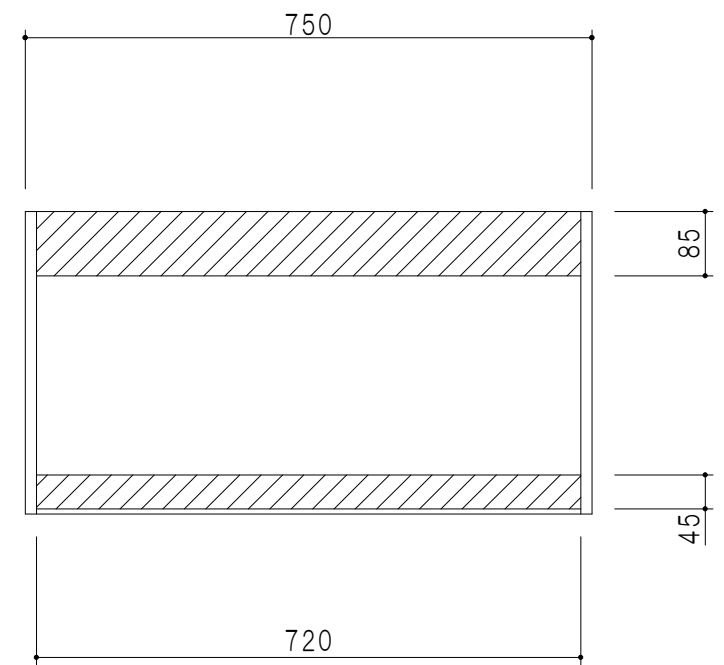

平面図

仕 様	
側 板	メラミン化粧パーティクルボード 15 t
天 板	片面化粧パーティクルボード 15 t
見 上 板	メラミン化粧パーティクルボード 15 t
背 板	カラーMDF・落とし込み
扉	メラミン化粧パーティクルボード 15 t 耐震ラッチ付
丁 番	ワンタッチスライド式丁番
棚 板	両面化粧パーティクルボード 15 t 可動式

扉 色	
SW	ホワイト
LG	木 目
UW	カトラ木付 (艶有)
WN	ウヅガ-ナツ (艶有)
BS	ブラックストーン
PM	パールグレイ
MD	ダークグレイ

立面図

断面図

背面図

名 称	多目的吊戸棚	図面名称	STO-75LN	 ワンド株式会社	SCALE	1/10	DATA	2023.05.01	CHECKED	DRAWING	SHEET NO.
										T. K	