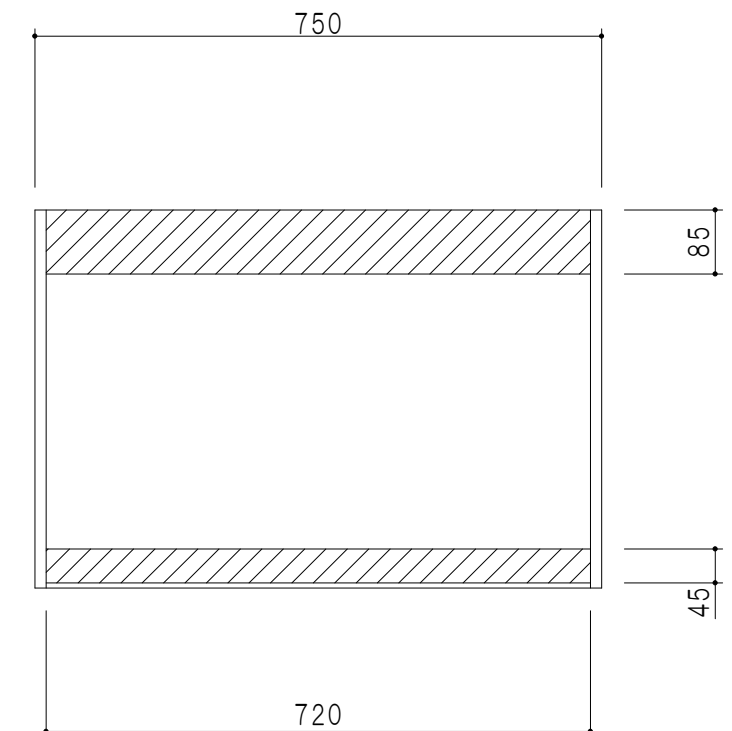

平面図

平面図

断面図

背面図

仕 様	
側 板	メラミン化粧パーティクルボード 15 t
天 板	片面化粧パーティクルボード 15 t
見 上 板	メラミン化粧パーティクルボード 15 t
背 板	カラーMDF・落とし込み
扉	メラミン化粧パーティクルボード 15 t 耐震ラッチ付
丁 番	ワンタッチスライド式丁番
棚 板	両面化粧パーティクルボード 15 t 可動式

扉 色	
SW	ホワイト
LG	木 目
UW	カトウ桐付 (艶有)
WN	ウヅガ-ナツ (艶有)
BS	ブラックストーン
PM	パールグレイ
MD	ダークグレイ