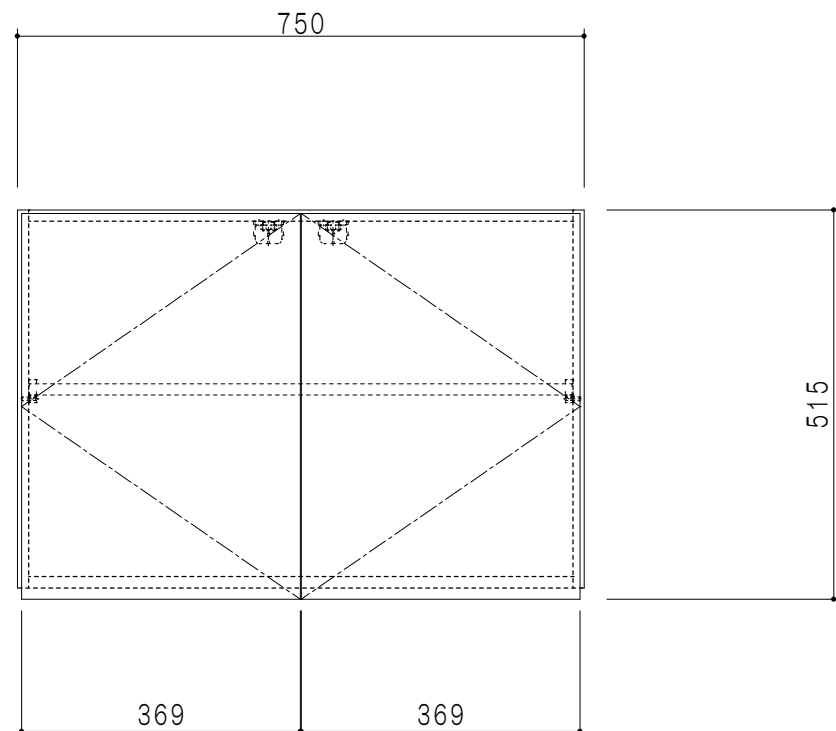

平面図

平面図

断面図

背面図

仕 様	
側 板	メラミン化粧パーティクルボード 15 t
天 板	片面化粧パーティクルボード 15 t
見 上 板	メラミン化粧パーティクルボード 15 t
背 板	カラーMDF・落とし込み
扉	メラミン化粧パーティクルボード 15 t 耐震ラッチ付
丁 番	ワンタッチスライド式丁番
棚 板	両面化粧パーティクルボード 15 t 可動式

扉 色	
SW	ホワイト
LG	木 目
UW	カトウ桐付 (艶有)
WN	ウヅガ-ナツ (艶有)
BS	ブラックストーン
PM	パールグレイ
MD	ダークグレイ