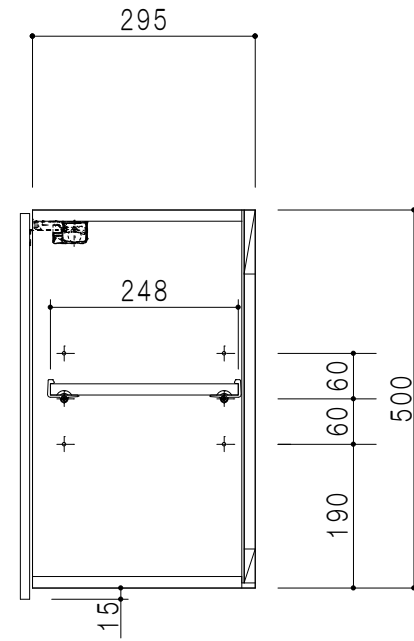

平面図

平面図

断面図

背面図

仕 様	
側 板	メラミン化粧パーティクルボード 15 t
天 板	片面化粧パーティクルボード 15 t
見 上 板	メラミン化粧パーティクルボード 15 t
背 板	カラーMDF・落とし込み
扉	メラミン化粧パーティクルボード 15 t 耐震ラッチ付
丁 番	ワンタッチスライド式丁番
棚 板	両面化粧パーティクルボード 15 t 可動式

扉 色	
SW	ホワイト
LG	木 目
UW	カトウ桐付 (艶有)
WN	ウヅガ-ナツ (艶有)
BS	ブラックストーン
PM	パールグレイ
MD	ダークグレイ