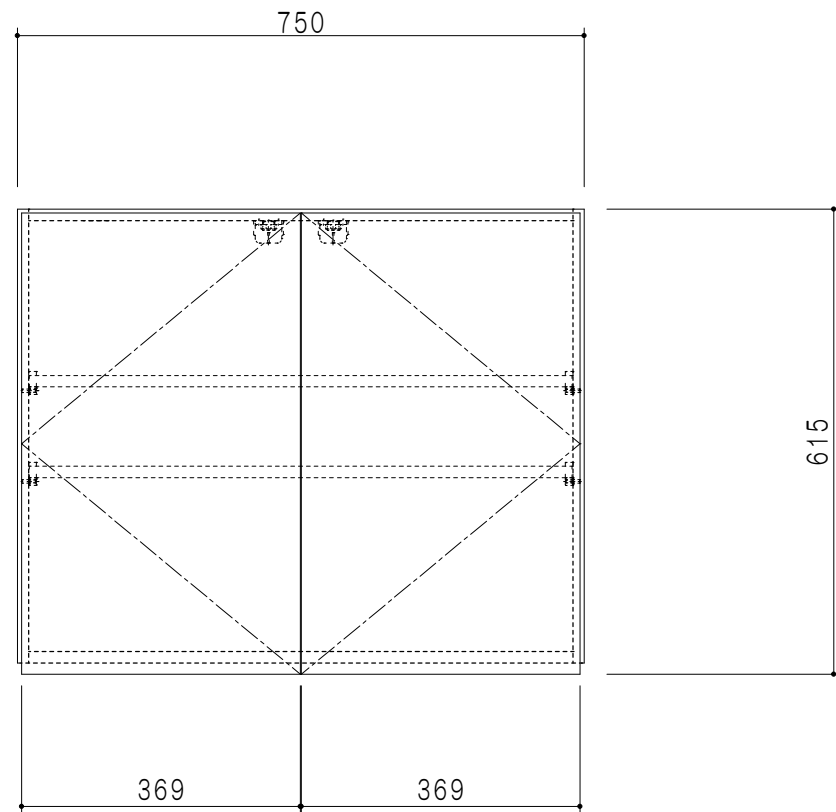

平面図

立面図

断面図

背面図

仕 様	
側 板	メラミン化粧パーティクルボード 15 t
天 板	片面化粧パーティクルボード 15 t
見 上 板	メラミン化粧パーティクルボード 15 t
背 板	カラーMDF・落とし込み
扉	メラミン化粧パーティクルボード 15 t 耐震ラッチ付
丁 番	ワンタッチスライド式丁番
棚 板	両面化粧パーティクルボード 15 t 可動式

扉 色	
SW	ホワイト
LG	木 目
UW	カトラ木目 (艶有)
WN	ウヅナ木目 (艶有)
BS	ブラックストーン
PM	パールグレイ
MD	ダークグレイ

名 称	多目的吊戸棚	図面名称	STO-75AN	 ワンド株式会社	SCALE	1/10	DATA	2023.05.01	CHECKED	DRAWING	SHEET NO.
									T. K		