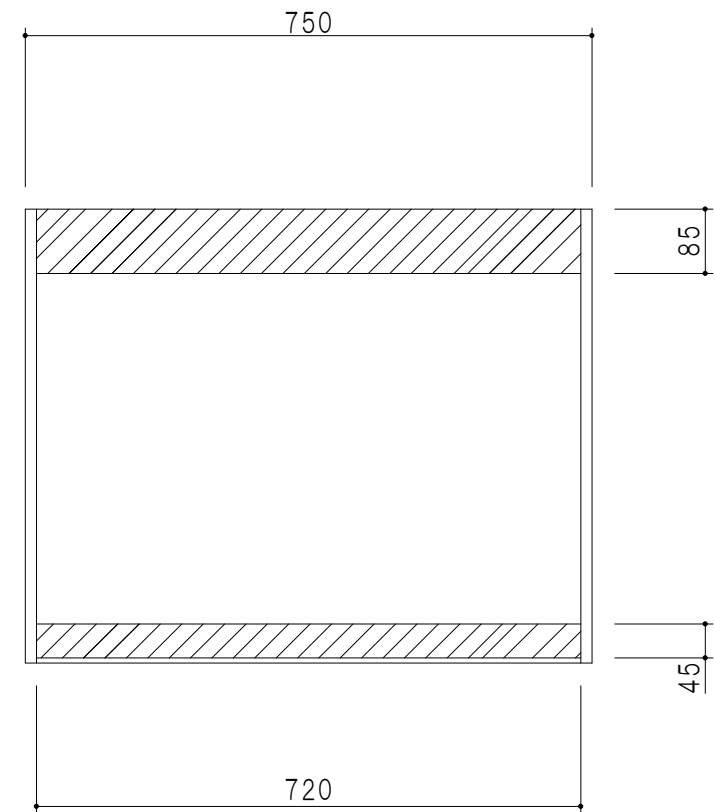

平面図

立面図

断面図

背面図

仕 様	
側 板	メラミン化粧パーティクルボード 15 t
天 板	片面化粧パーティクルボード 15 t
見 上 板	メラミン化粧パーティクルボード 15 t
背 板	カラーMDF・落とし込み
扉	メラミン化粧パーティクルボード 15 t 耐震ラッチ付
丁 番	ワンタッチスライド式丁番
棚 板	両面化粧パーティクルボード 15 t 可動式

扉 色	
SW	ホワイト
LG	木 目
UW	カトラ木目 (艶有)
WN	ウヅナ木目 (艶有)
BS	ブラックストーン
PM	パールグレイ
MD	ダークグレイ

名 称	多目的吊戸棚	図面名称	STO-75AN	 ワンド株式会社	SCALE	1/10	DATA	2023.05.01	CHECKED	DRAWING	SHEET NO.
									T. K		