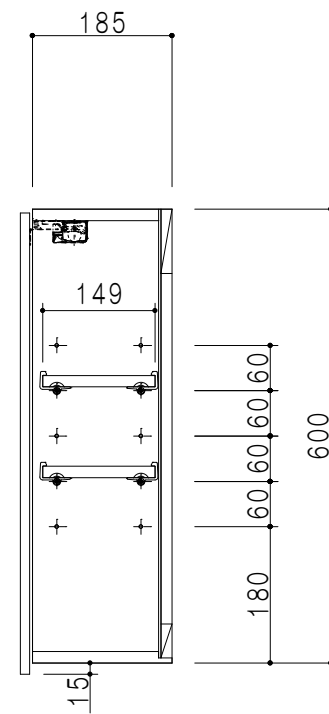

平面図

立面図

断面図

背面図

仕 様	
側 板	メラミン化粧パーティクルボード 15 t
天 板	片面化粧パーティクルボード 15 t
見 上 板	メラミン化粧パーティクルボード 15 t
背 板	カラーMDF・落とし込み
扉	メラミン化粧パーティクルボード 15 t 耐震ラッチ付
丁 番	ワンタッチスライド式丁番
棚 板	両面化粧パーティクルボード 15 t 可動式

扉 色	
SW	ホワイト
LG	木 目
UW	カトラ木目 (艶有)
WN	ウヅナ木目 (艶有)
BS	ブラックストーン
PM	パールグレイ
MD	ダークグレイ

名 称	多目的吊戸棚	図面名称	STO-75AN	 ワンド株式会社	SCALE	1/10	DATA	2023.05.01	CHECKED	DRAWING	SHEET NO.
									T. K		