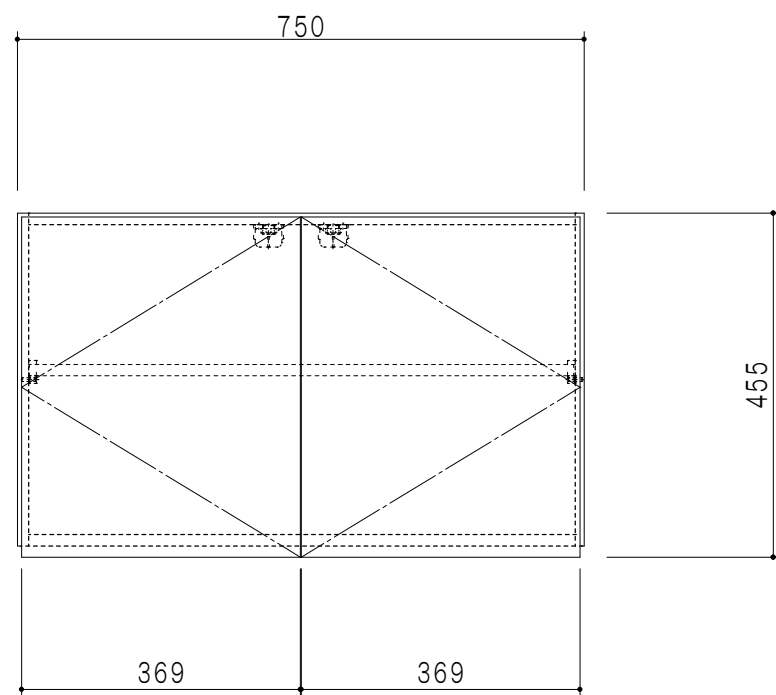

平面図

立面図

断面図

背面図

仕 様	
側 板	メラミン化粧パーティクルボード 15 t
天板・見上板	メラミン化粧パーティクルボード 15 t
背 板	カラーMDF・落とし込み
扉	メラミン化粧パーティクルボード 15 t 耐震ラッチ付
丁 番	ワンタッチスライド式丁番
棚 板	両面化粧パーティクルボード 15 t 可動式

扉 色	
SW	ホワイト
LG	木 目
UW	カトラ杓付 (艶有)
WN	ウツガノット (艶有)
BS	ブラックストーン
PM	パールグレイ
MD	ダークグレイ

名 称	多目的吊戸棚	図面名称	STO-75CN	 ワンド株式会社	SCALE	1/10	DATA	2023.05.01	CHECKED	DRAWING	SHEET NO.
										T. K	