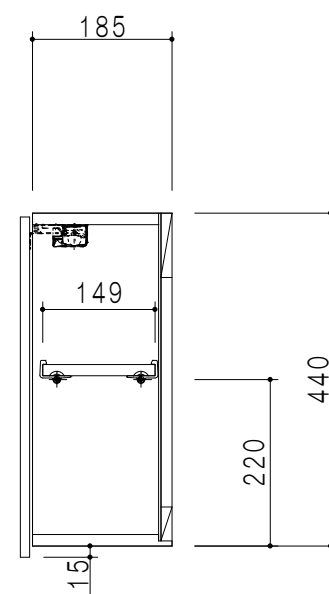

平面図

立面図

断面図

背面図

仕 様	
側 板	メラミン化粧パーティクルボード 15 t
天板・見上板	メラミン化粧パーティクルボード 15 t
背 板	カラーMDF・落とし込み
扉	メラミン化粧パーティクルボード 15 t 耐震ラッチ付
丁 番	ワンタッチスライド式丁番
棚 板	両面化粧パーティクルボード 15 t 可動式

扉 色	
SW	ホワイト
LG	木 目
UW	カトラ杓付 (艶有)
WN	ウツガノット (艶有)
BS	ブラックストーン
PM	パールグレイ
MD	ダークグレイ

名 称	多目的吊戸棚	図面名称	STO-75CN	 ワンド株式会社	SCALE	1/10	DATA	2023.05.01	CHECKED	DRAWING	SHEET NO.
										T. K	