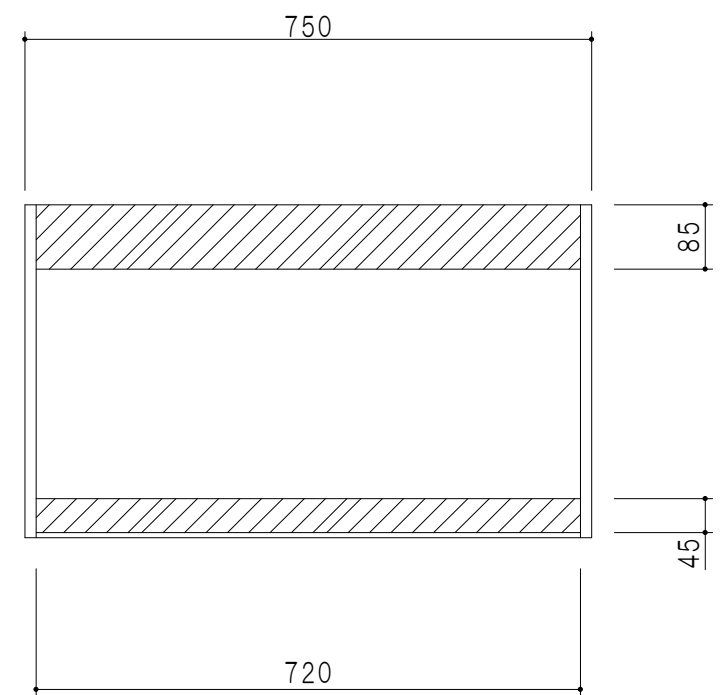

平面図

立面図

断面図

背面図

仕 様	
側 板	メラミン化粧パーティクルボード 15 t
天板・見上板	メラミン化粧パーティクルボード 15 t
背 板	カラーMDF・落とし込み
扉	メラミン化粧パーティクルボード 15 t 耐震ラッチ付
丁 番	ワンタッチスライド式丁番
棚 板	両面化粧パーティクルボード 15 t 可動式

扉 色	
SW	ホワイト
LG	木 目
UW	カトラ杓付 (艶有)
WN	ウツガノット (艶有)
BS	ブラックストーン
PM	パールグレイ
MD	ダークグレイ

名 称	多目的吊戸棚	図面名称	STO-75CN	 ワンド株式会社	SCALE	1/10	DATA	2023.05.01	CHECKED	DRAWING	SHEET NO.
										T. K	