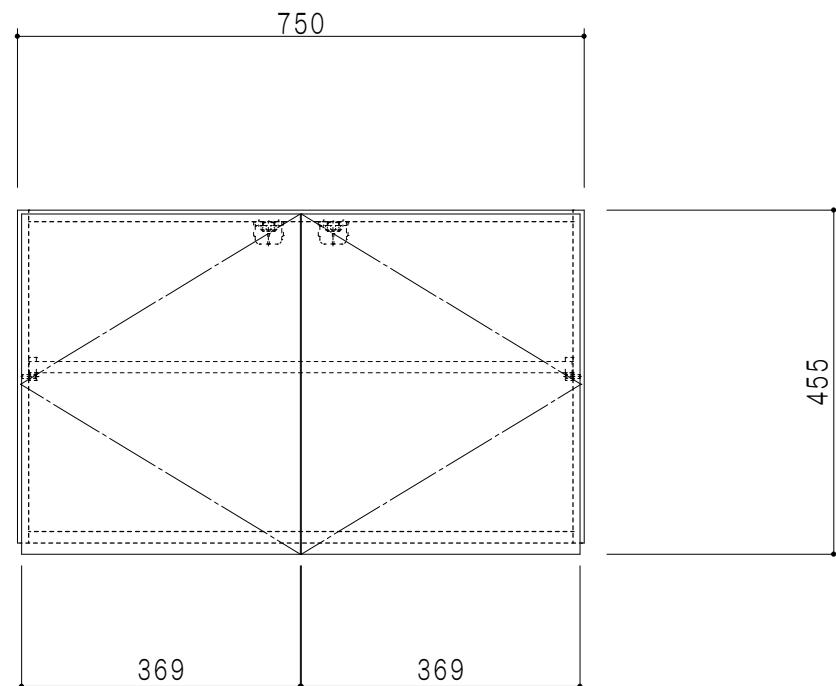

平面図

仕 様	
側 板	メラミン化粧パーティクルボード 15 t
天 板	片面化粧パーティクルボード 15 t
見 上 板	メラミン化粧パーティクルボード 15 t
背 板	カラーMDF・落とし込み
扉	メラミン化粧パーティクルボード 15 t 耐震ラッチ付
丁 番	ワンタッチスライド式丁番
棚 板	両面化粧パーティクルボード 15 t 可動式

扉 色	
SW	ホワイト
LG	木 目
UW	カトラ木目 (艶有)
WN	ウヅナ木目 (艶有)
BS	ブラックストーン
PM	パールグレイ
MD	ダークグレイ

立面図

断面図

背面図

名 称	多目的吊戸棚	図面名称	STO-75AN	 ワンド株式会社	SCALE	1/10	DATA	2023.05.01	CHECKED	DRAWING	T. K	SHEET NO.
-----	--------	------	----------	---	-------	------	------	------------	---------	---------	------	-----------