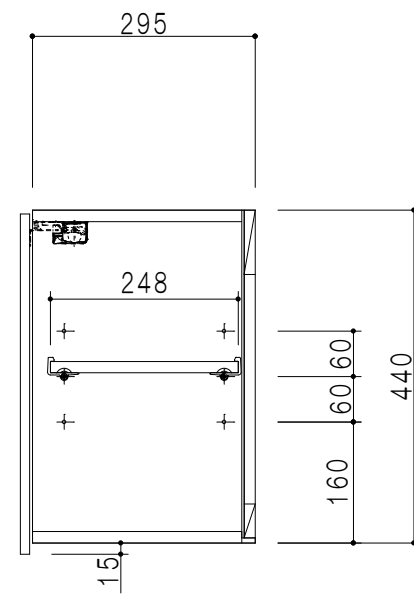

平面図

仕 様	
側 板	メラミン化粧パーティクルボード 15 t
天 板	片面化粧パーティクルボード 15 t
見 上 板	メラミン化粧パーティクルボード 15 t
背 板	カラーMDF・落とし込み
扉	メラミン化粧パーティクルボード 15 t 耐震ラッチ付
丁 番	ワンタッチスライド式丁番
棚 板	両面化粧パーティクルボード 15 t 可動式

扉 色	
SW	ホワイト
LG	木 目
UW	カトラ木目 (艶有)
WN	ウヅナ木目 (艶有)
BS	ブラックストーン
PM	パールグレイ
MD	ダークグレイ

立面図

断面図

背面図

名 称	多目的吊戸棚	図面名称	STO-75AN	 ワンド株式会社	SCALE	1/10	DATA	2023.05.01	CHECKED	DRAWING	T. K	SHEET NO.
-----	--------	------	----------	---	-------	------	------	------------	---------	---------	------	-----------