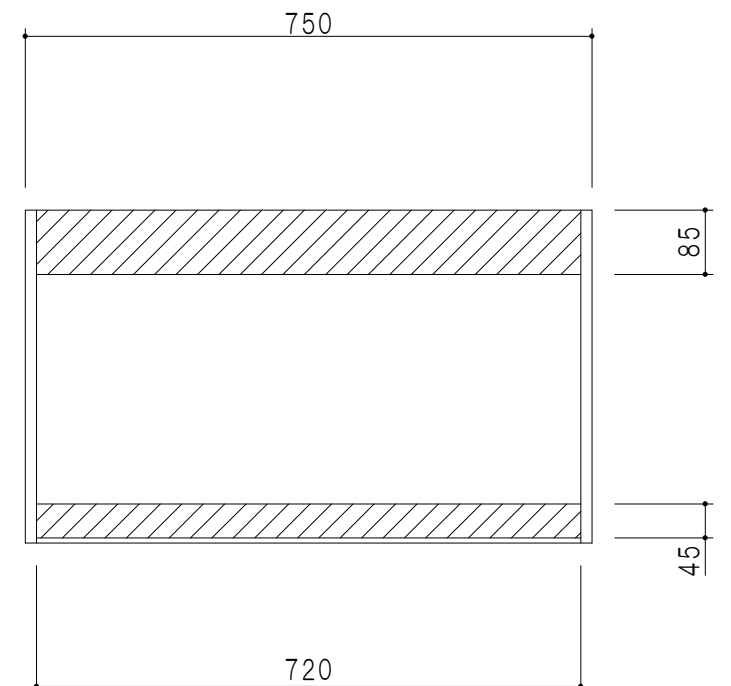

平面図

仕 様	
側 板	メラミン化粧パーティクルボード 15 t
天 板	片面化粧パーティクルボード 15 t
見 上 板	メラミン化粧パーティクルボード 15 t
背 板	カラーMDF・落とし込み
扉	メラミン化粧パーティクルボード 15 t 耐震ラッチ付
丁 番	ワンタッチスライド式丁番
棚 板	両面化粧パーティクルボード 15 t 可動式

扉 色	
SW	ホワイト
LG	木 目
UW	カトラ木目 (艶有)
WN	ウヅナ木目 (艶有)
BS	ブラックストーン
PM	パールグレイ
MD	ダークグレイ

立面図

断面図

背面図

名 称	多目的吊戸棚	図面名称	STO-75AN	 ワンド株式会社	SCALE	1/10	DATA	2023.05.01	CHECKED	DRAWING	T. K	SHEET NO.
-----	--------	------	----------	---	-------	------	------	------------	---------	---------	------	-----------