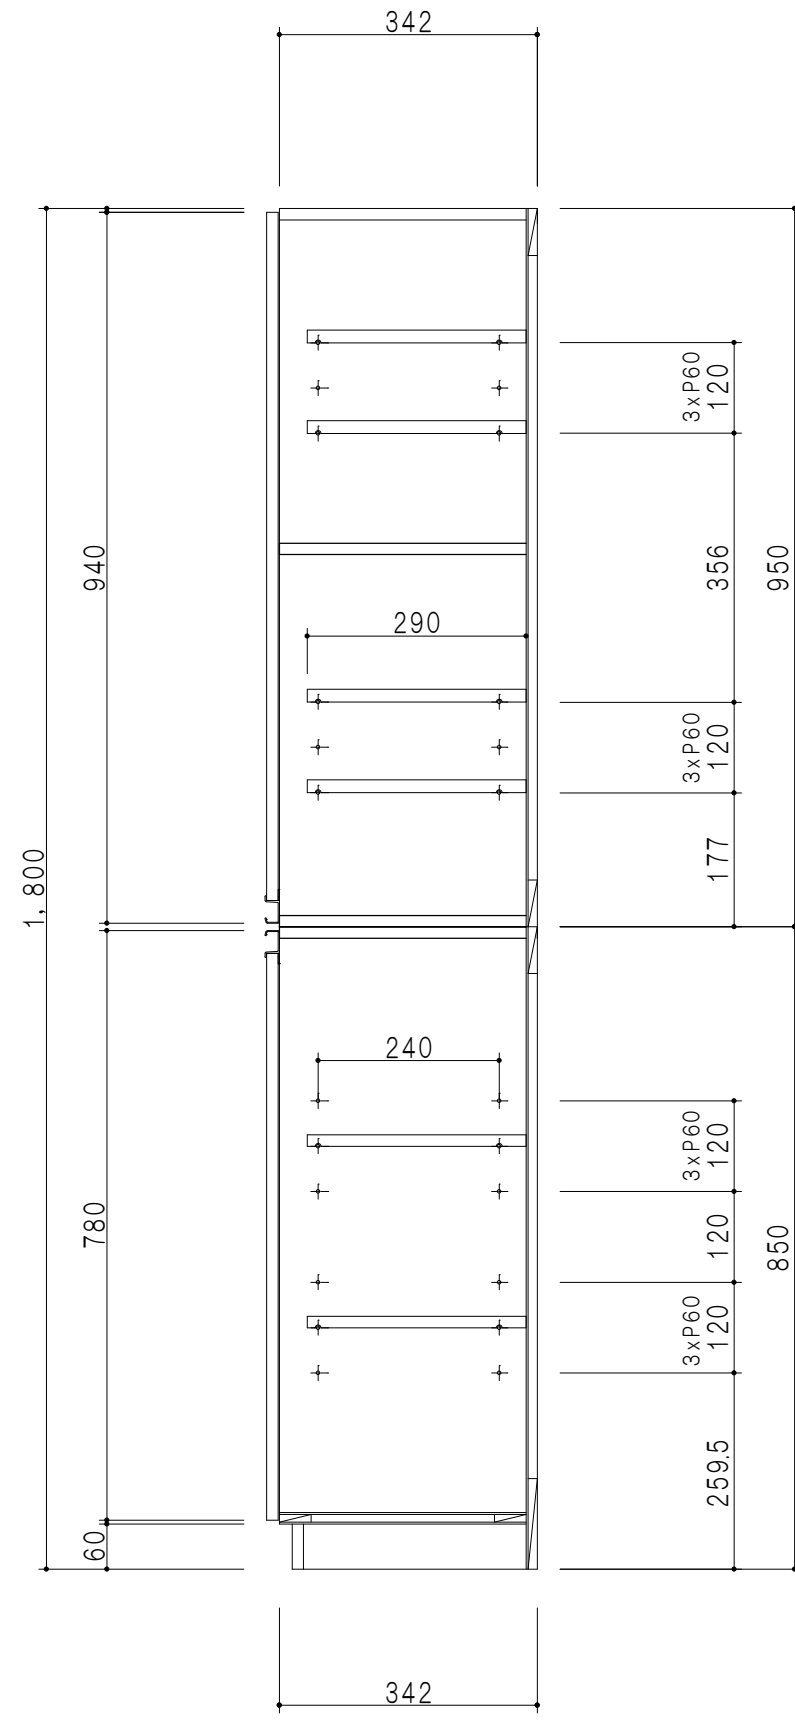

立面図

断面図

上台仕様	
扉	両面化粧パーティクルボード 12 t
側板	メラミン化粧パーティクルボード 12 t
天板	片面化粧パーティクルボード 15 t 内面：ハードグレー
地板	片面化粧パーティクルボード 15 t 内面：ハードグレー
中仕切板	両面化粧パーティクルボード 15 t
背板	カラーMDF 2.5 t
棚板	両面化粧パーティクルボード 15 t
把手	アルミー文字把手
丁番	ワンタッチスライド式丁番

下台仕様	
扉	両面化粧パーティクルボード 12 t
側板	低圧メラミン化粧パーティクルボード 12 t
天板・地板	片面化粧パーティクルボード 15 t
背板	カラーMDF 2.5 t
棚板	両面化粧パーティクルボード 15 t
台輪	低圧メラミン化粧パーティクルボード 15 t 表面：シルバー
把手	アルミー文字把手
丁番	ワンタッチスライド式丁番

扉色	
SW	ホワイト
LG	木目
UW	ウルトラ和付 (艶有)
WN	ウイング・ナット (艶有)
BS	ブラックストーン
PM	パールグレイ
MD	ダークグレイ

名称
壁面収納 トールユニット 扉タイプ

図面名称
STO-60RB + STO-60RS

SCALE
1/10

DATA
2023.05.01

CHECKED
DRAWING
T. K

SHEET NO.