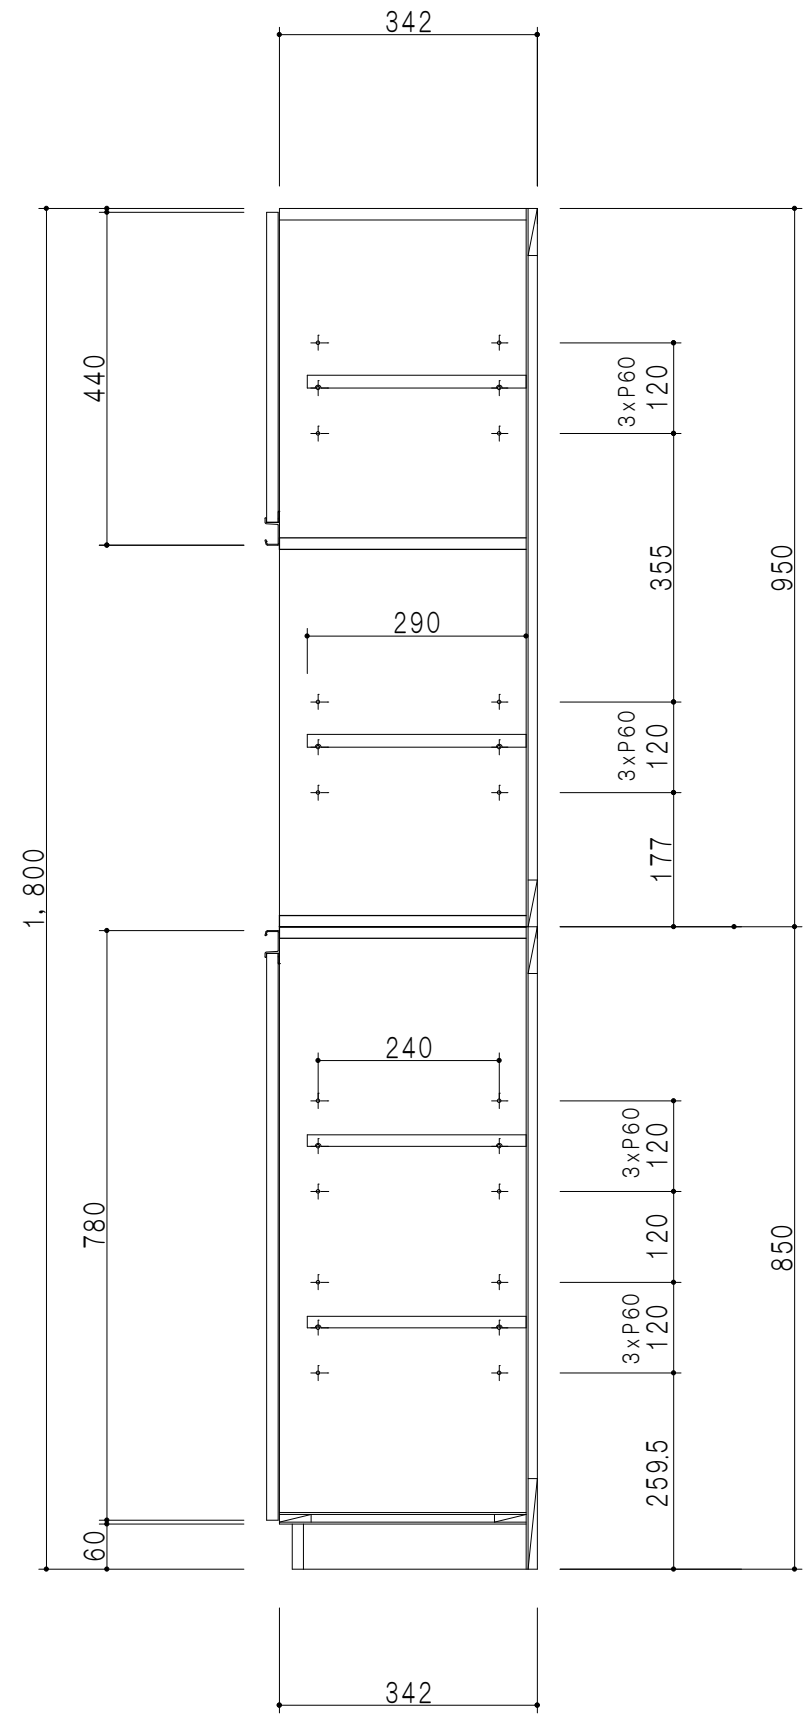

立面図

断面図

上台仕様	
扉	両面化粧パーティクルボード 12t
側板	低圧メラミン化粧パーティクルボード 12t
天板	片面化粧パーティクルボード 15t 内面：ハードグレー
地板	片面化粧パーティクルボード 15t 内面：ハードグレー
中仕切板	両面化粧パーティクルボード 15t
背板	カラーMDF 2.5t
棚板	両面化粧パーティクルボード 15t
把手	アルミー文字把手
丁番	ワンタッチスライド式丁番

下台仕様	
扉	両面化粧パーティクルボード 12t
側板	メラミン化粧パーティクルボード 12t
天板・地板	片面化粧パーティクルボード 15t
背板	カラーMDF 2.5t
棚板	両面化粧パーティクルボード 15t
台輪	低圧メラミン化粧パーティクルボード 15t 表面：白
把手	アルミー文字把手
丁番	ワンタッチスライド式丁番

扉色	
SW	ホワイト
LG	木目
UW	カトラ木目付 (艶有)
WN	ウイング・ナット (艶有)
BS	ブラックストーン
PM	パールグレイ
MD	ダークグレイ

名称 壁面収納 トールユニット オープンタイプ

図面名称 Y2-60RA□ + Y2-60RS□

SCALE 1/10

DATA 2014.07.16

CHECKED DRAWING M. I

SHEET NO.