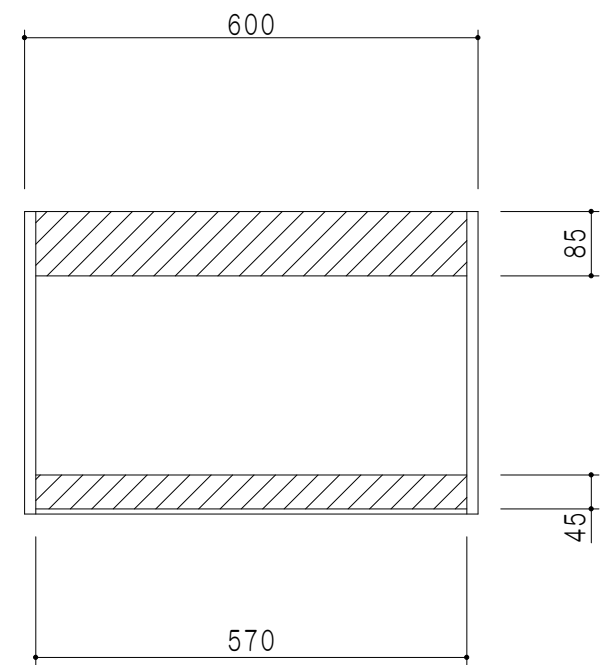

平面図

立面図

断面図

背面図

仕 様	
側 板	メラミン化粧パーティクルボード 15 t
天 板	片面化粧パーティクルボード 15 t
見 上 板	メラミン化粧パーティクルボード 15 t
背 板	カラーMDF・落とし込み
扉	メラミン化粧パーティクルボード 15 t 耐震ラッチ付
丁 番	ワンタッチスライド式丁番
棚 板	両面化粧パーティクルボード 15 t 可動式

扉 色	
SW	ホワイト
LG	木 目
UW	カトウ桐付 (艶有)
WN	ウヅガノナツ (艶有)
BS	ブラックストーン
PM	パールグレイ
MD	ダークグレイ

名 称	多目的吊戸棚	図面名称	STO-60LN	 ワンド株式会社	SCALE	1/10	DATA	2023.05.01	CHECKED	DRAWING	T. K	SHEET NO.	
-----	--------	------	----------	---	-------	------	------	------------	---------	---------	------	-----------	--