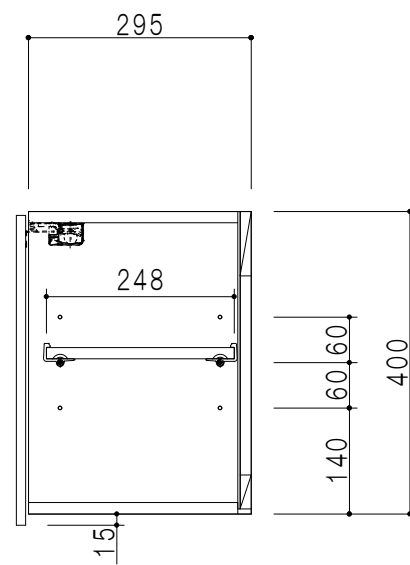

平面図

立面図

断面図

背面図

仕 様	
側 板	メラミン化粧パーティクルボード 15 t
天 板	片面化粧パーティクルボード 15 t
見 上 板	メラミン化粧パーティクルボード 15 t
背 板	カラーMDF・落とし込み
扉	メラミン化粧パーティクルボード 15 t 耐震ラッチ付
丁 番	ワンタッチスライド式丁番
棚 板	両面化粧パーティクルボード 15 t 可動式

扉 色	
SW	ホワイト
LG	木 目
UW	カトウ桐付 (艶有)
WN	ウヅガノナツ (艶有)
BS	ブラックストーン
PM	パールグレイ
MD	ダークグレイ

名 称	多目的吊戸棚	図面名称	STO-60LN	 ワンド株式会社	SCALE	1/10	DATA	2023.05.01	CHECKED	DRAWING	T. K	SHEET NO.	
-----	--------	------	----------	---	-------	------	------	------------	---------	---------	------	-----------	--