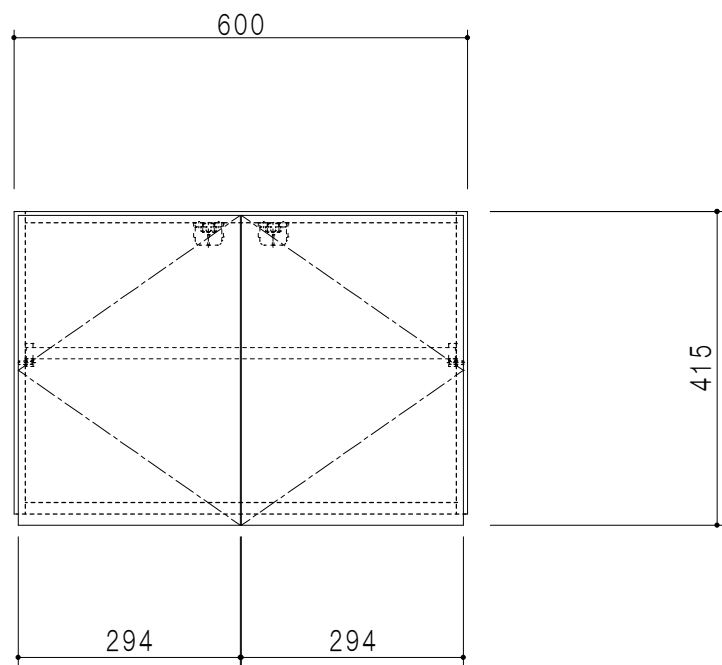

平面図

立面図

断面図

背面図

仕 様	
側 板	メラミン化粧パーティクルボード 15 t
天 板	片面化粧パーティクルボード 15 t
見 上 板	メラミン化粧パーティクルボード 15 t
背 板	カラーMDF・落とし込み
扉	メラミン化粧パーティクルボード 15 t 耐震ラッチ付
丁 番	ワンタッチスライド式丁番
棚 板	両面化粧パーティクルボード 15 t 可動式

扉 色	
SW	ホワイト
LG	木 目
UW	カトウ桐付 (艶有)
WN	ウヅガノナツ (艶有)
BS	ブラックストーン
PM	パールグレイ
MD	ダークグレイ

名 称	多目的吊戸棚	図面名称	STO-60LN	 ワンド株式会社	SCALE	1/10	DATA	2023.05.01	CHECKED	DRAWING	T. K	SHEET NO.	
-----	--------	------	----------	---	-------	------	------	------------	---------	---------	------	-----------	--