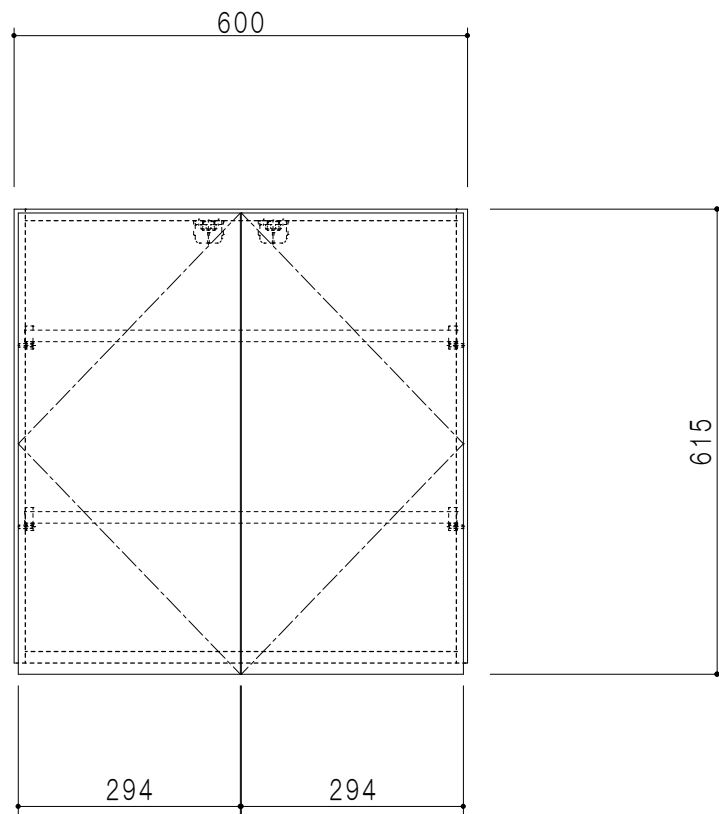

平面図

立面図

断面図

背面図

仕 様	
側 板	メラミン化粧パーティクルボード 15 t
天 板	片面化粧パーティクルボード 15 t
見 上 板	メラミン化粧パーティクルボード 15 t
背 板	カラーMDF・落とし込み
扉	メラミン化粧パーティクルボード 15 t 耐震ラッチ付
丁 番	ワンタッチスライド式丁番
棚 板	両面化粧パーティクルボード 15 t 可動式

扉 色	
SW	ホワイト
LG	木 目
UW	カトウ桐付 (艶有)
WN	ウヅガ-ナツ (艶有)
BS	ブラックストーン
PM	パールグレイ
MD	ダークグレイ

名 称	多目的吊戸棚	図面名称	STO-60KN	 ワンド株式会社	SCALE	1/10	DATA	2023.05.01	CHECKED	DRAWING	T. K	SHEET NO.	
-----	--------	------	----------	---	-------	------	------	------------	---------	---------	------	-----------	--