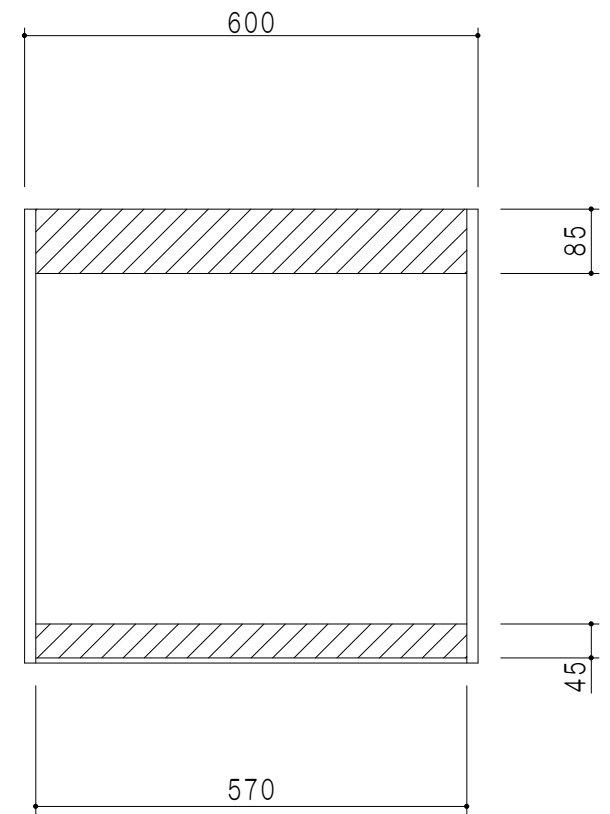

平面図

立面図

断面図

背面図

仕 様	
側 板	メラミン化粧パーティクルボード 15 t
天 板	片面化粧パーティクルボード 15 t
見 上 板	メラミン化粧パーティクルボード 15 t
背 板	カラーMDF・落とし込み
扉	メラミン化粧パーティクルボード 15 t 耐震ラッチ付
丁 番	ワンタッチスライド式丁番
棚 板	両面化粧パーティクルボード 15 t 可動式

扉 色	
SW	ホワイト
LG	木 目
UW	カトウ桐付 (艶有)
WN	ウヅガ-ナツ (艶有)
BS	ブラックストーン
PM	パールグレイ
MD	ダークグレイ

名 称	多目的吊戸棚	図面名称	STO-60KN	 ワンド株式会社	SCALE	1/10	DATA	2023.05.01	CHECKED	DRAWING	T. K	SHEET NO.	
-----	--------	------	----------	---	-------	------	------	------------	---------	---------	------	-----------	--