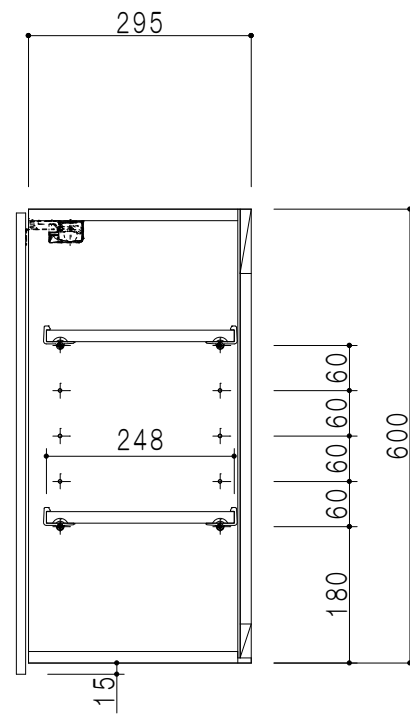

平面図

立面図

断面図

背面図

仕 様	
側 板	メラミン化粧パーティクルボード 15 t
天 板	片面化粧パーティクルボード 15 t
見 上 板	メラミン化粧パーティクルボード 15 t
背 板	カラーMDF・落とし込み
扉	メラミン化粧パーティクルボード 15 t 耐震ラッチ付
丁 番	ワンタッチスライド式丁番
棚 板	両面化粧パーティクルボード 15 t 可動式

扉 色	
SW	ホワイト
LG	木 目
UW	カトウ桐付 (艶有)
WN	ウヅガ-ナツ (艶有)
BS	ブラックストーン
PM	パールグレイ
MD	ダークグレイ

名 称	多目的吊戸棚	図面名称	STO-60KN	 ワンド株式会社	SCALE	1/10	DATA	2023.05.01	CHECKED	DRAWING	T. K	SHEET NO.	
-----	--------	------	----------	---	-------	------	------	------------	---------	---------	------	-----------	--