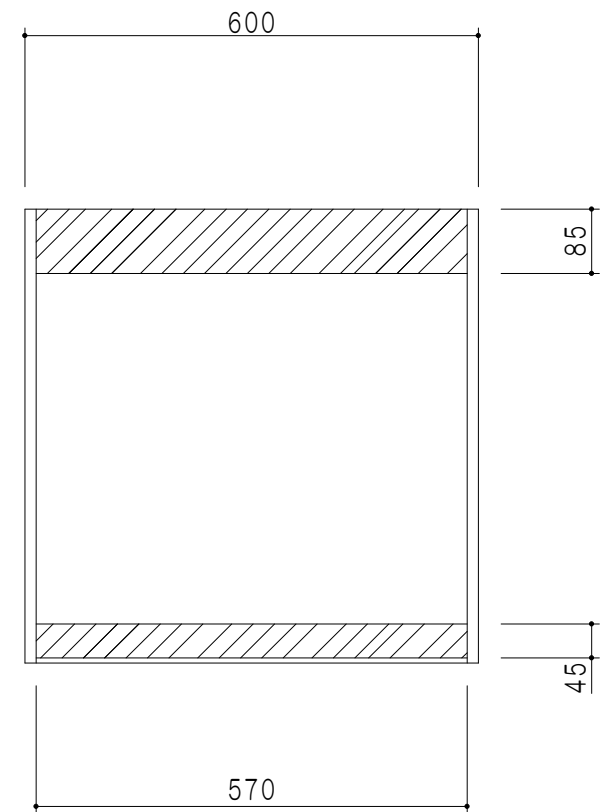

平面図

立面図

断面図

背面図

仕 様	
側 板	メラミン化粧パーティクルボード 15 t
天 板	片面化粧パーティクルボード 15 t
見 上 板	メラミン化粧パーティクルボード 15 t
背 板	カラーMDF・落とし込み
扉	メラミン化粧パーティクルボード 15 t 耐震ラッチ付
丁 番	ワンタッチスライド式丁番
棚 板	両面化粧パーティクルボード 15 t 可動式

扉 色	
SW	ホワイト
LG	木 目
UW	カトウ桐木 (艶有)
WN	ウヅガノナツ (艶有)
BS	ブラックストーン
PM	パールグレイ
MD	ダークグレイ

名 称	多目的吊戸棚	図面名称	STO-60EN	 ワンド株式会社	SCALE	1/10	DATA	2023.05.01	CHECKED	DRAWING	SHEET NO.
										T. K	