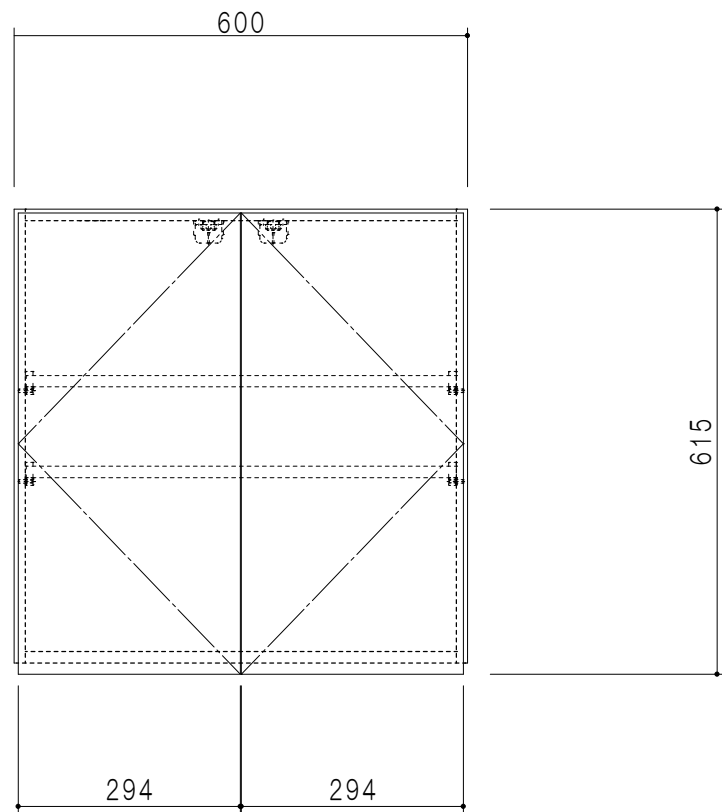

平面図

立面図

断面図

背面図

仕 様	
側 板	メラミン化粧パーティクルボード 15 t
天 板	片面化粧パーティクルボード 15 t
見 上 板	メラミン化粧パーティクルボード 15 t
背 板	カラーMDF・落とし込み
扉	メラミン化粧パーティクルボード 15 t 耐震ラッチ付
丁 番	ワンタッチスライド式丁番
棚 板	両面化粧パーティクルボード 15 t 可動式

扉 色	
SW	ホワイト
LG	木 目
UW	カトウ桐木 (艶有)
WN	ウヅガノナツ (艶有)
BS	ブラックストーン
PM	パールグレイ
MD	ダークグレイ

名 称	多目的吊戸棚	図面名称	STO-60EN	 ワンド株式会社	SCALE	1/10	DATA	2023.05.01	CHECKED	DRAWING	SHEET NO.
										T. K	