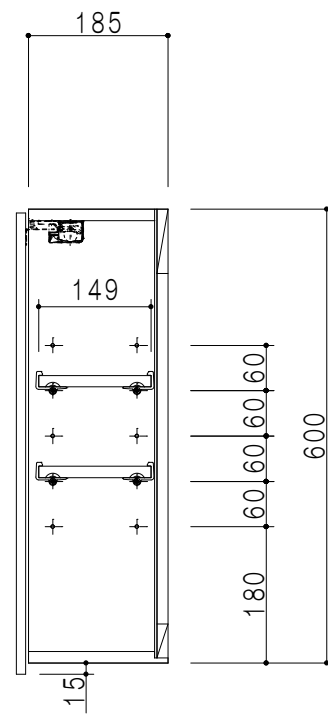

平面図

立面図

断面図

背面図

仕 様	
側 板	メラミン化粧パーティクルボード 15 t
天 板	片面化粧パーティクルボード 15 t
見 上 板	メラミン化粧パーティクルボード 15 t
背 板	カラーMDF・落とし込み
扉	メラミン化粧パーティクルボード 15 t 耐震ラッチ付
丁 番	ワンタッチスライド式丁番
棚 板	両面化粧パーティクルボード 15 t 可動式

扉 色	
SW	ホワイト
LG	木 目
UW	カトウ桐木 (艶有)
WN	ウヅガノナツ (艶有)
BS	ブラックストーン
PM	パールグレイ
MD	ダークグレイ

名 称	多目的吊戸棚	図面名称	STO-60EN	 ワンド株式会社	SCALE	1/10	DATA	2023.05.01	CHECKED	DRAWING	SHEET NO.
										T. K	