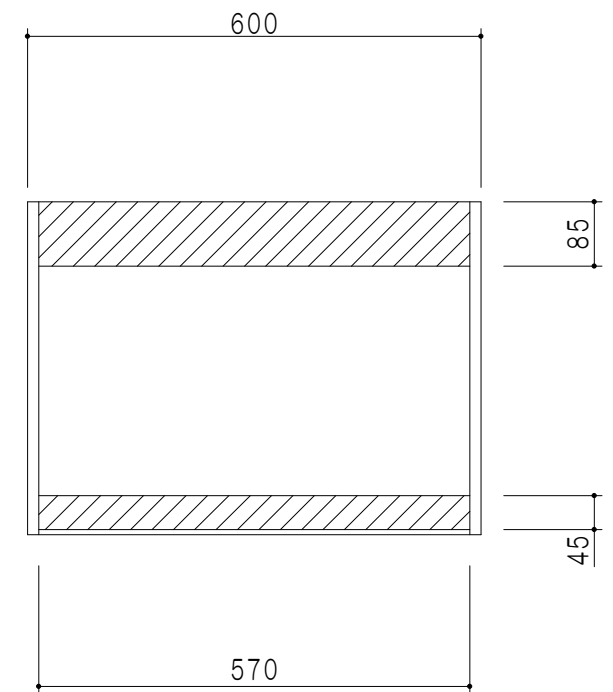

平面図

立面図

断面図

背面図

仕 様	
側 板	メラミン化粧パーティクルボード 15 t
天 板	片面化粧パーティクルボード 15 t
見 上 板	メラミン化粧パーティクルボード 15 t
背 板	カラーMDF・落とし込み
扉	メラミン化粧パーティクルボード 15 t 耐震ラッチ付
丁 番	ワンタッチスライド式丁番
棚 板	両面化粧パーティクルボード 15 t 可動式

扉 色	
SW	ホワイト
LG	木 目
UW	カトウ桐木付 (艶有)
WN	ウヅガノナツ (艶有)
BS	ブラックストーン
PM	パールグレイ
MD	ダークグレイ

名 称	多目的吊戸棚	図面名称	STO-60CN	 ワンド株式会社	SCALE	1/10	DATA	2023.05.01	CHECKED	DRAWING	SHEET NO.
										T. K	