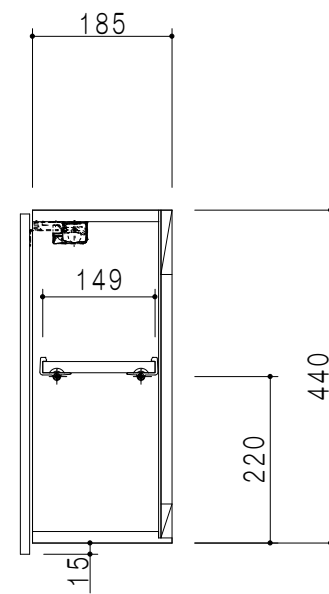

平面図

立面図

断面図

背面図

仕 様	
側 板	メラミン化粧パーティクルボード 15 t
天 板	片面化粧パーティクルボード 15 t
見 上 板	メラミン化粧パーティクルボード 15 t
背 板	カラーMDF・落とし込み
扉	メラミン化粧パーティクルボード 15 t 耐震ラッチ付
丁 番	ワンタッチスライド式丁番
棚 板	両面化粧パーティクルボード 15 t 可動式

扉 色	
SW	ホワイト
LG	木 目
UW	カトウ桐木付 (艶有)
WN	ウヅガノナツ (艶有)
BS	ブラックストーン
PM	パールグレイ
MD	ダークグレイ

名 称	多目的吊戸棚	図面名称	STO-60CN	 ワンド株式会社	SCALE	1/10	DATA	2023.05.01	CHECKED	DRAWING	SHEET NO.
										T. K	