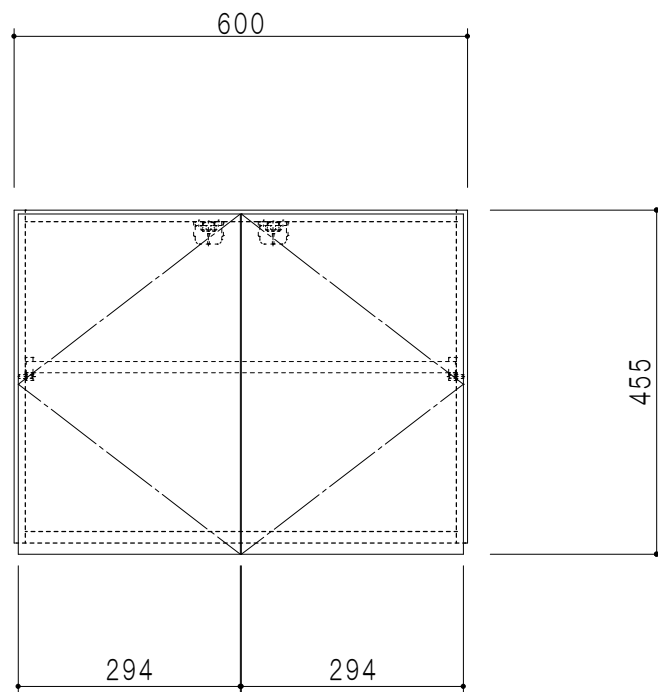

平面図

立面図

断面図

背面図

仕 様	
側 板	メラミン化粧パーティクルボード 15 t
天 板	片面化粧パーティクルボード 15 t
見 上 板	メラミン化粧パーティクルボード 15 t
背 板	カラーMDF・落とし込み
扉	メラミン化粧パーティクルボード 15 t 耐震ラッチ付
丁 番	ワンタッチスライド式丁番
棚 板	両面化粧パーティクルボード 15 t 可動式

扉 色	
SW	ホワイト
LG	木 目
UW	カトウ桐木付 (艶有)
WN	ウヅガノナツ (艶有)
BS	ブラックストーン
PM	パールグレイ
MD	ダークグレイ

名 称	多目的吊戸棚	図面名称	STO-60CN	 ワンド株式会社	SCALE	1/10	DATA	2023.05.01	CHECKED	DRAWING	SHEET NO.
										T. K	