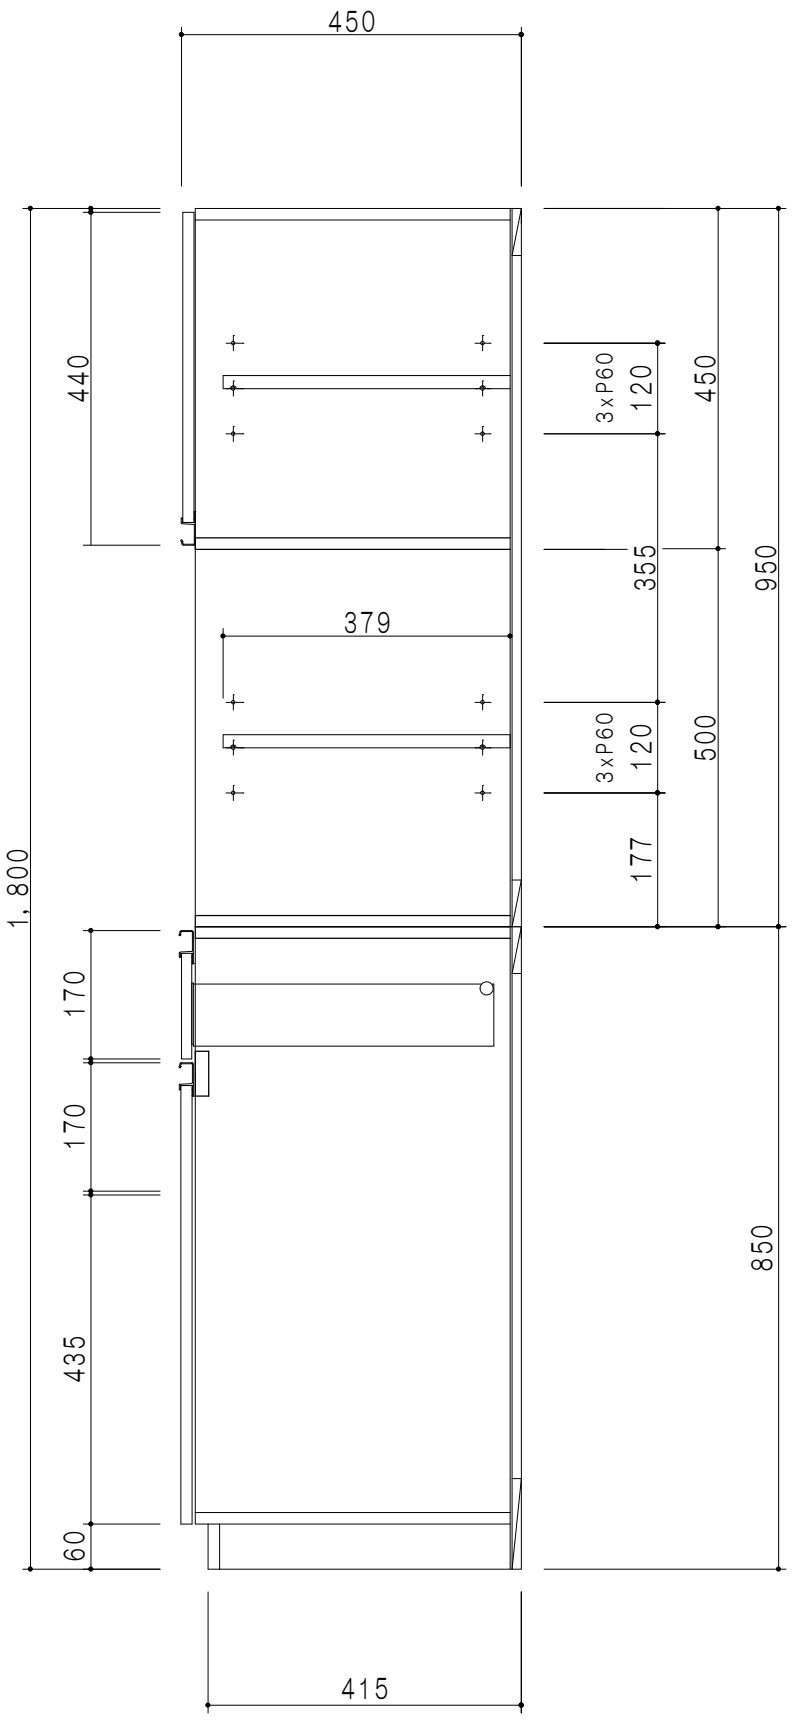

立面図

断面図

上台仕様	
扉	両面化粧パーティクルボード 12t
側板	メラミン化粧パーティクルボード 12t
天板	片面化粧パーティクルボード 15t 内面：ハードグレー
地板	片面化粧パーティクルボード 15t 内面：ハードグレー
中仕切板	両面化粧パーティクルボード 15t
背板	カラーMDF 2.5t
棚板	両面化粧パーティクルボード 15t
把手	アルミー文字把手
丁番	ワンタッチスライド式丁番

下台仕様	
扉	両面化粧パーティクルボード 12t
側板	低圧メラミン化粧パーティクルボード 12t
地板	片面化粧パーティクルボード 15t 内面：ハードグレー
背板	カラーMDF 2.5t
台輪	低圧メラミン化粧パーティクルボード 15t 表面：シルバー
把手	アルミー文字把手
丁番	ワンタッチスライド式丁番
引き出し	メタルボックス スライドレール

扉色	
SW	ホワイト
LG	木目
UW	ウツク木目 (艶有)
WN	ウツク木目 (艶有)
BS	ブラックストーン
PM	パールグレイ
MD	ダークグレイ