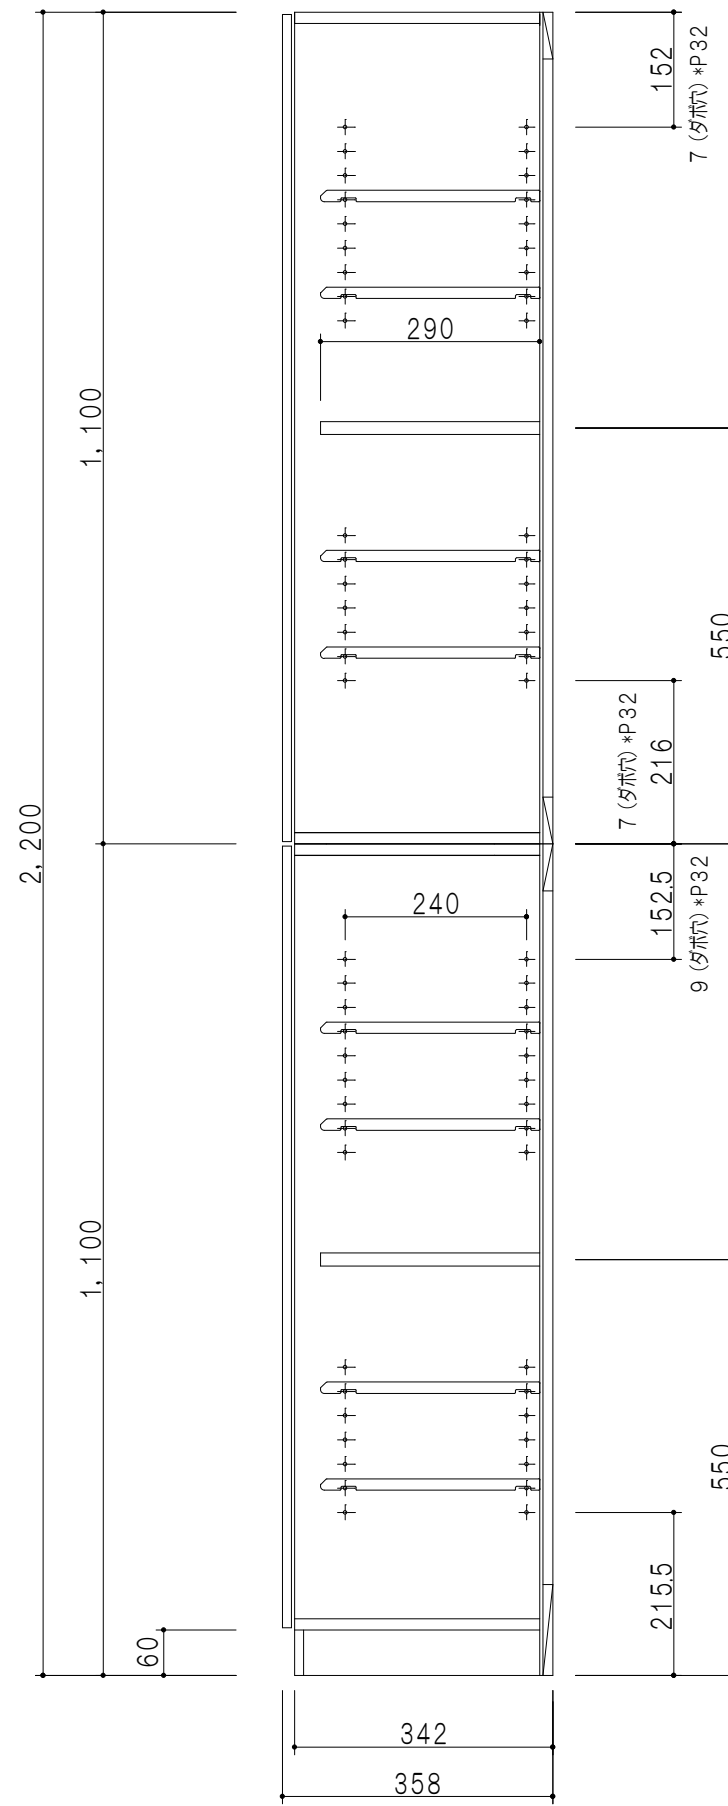

仕様

天板・地板	片面化粧パーティクルボード 15 t
扉	両面化粧パーティクルボード 12 t
側板	両面化粧パーティクルボード 12 t
台輪	メラミン化粧パーティクルボード 15 t
背板	カラーMDF・落し込み
下台 中仕切	両面フラッシュ カラーMDF 20 t
棚板	樹脂製棚板 t 15 8枚 可動式
丁番	ワンタッチスライド式丁番
把手	アルミー文字把手

SHO-45TUL
ツールユニット上台

SHO-45FTL
ツールユニット下台

名称
玄関収納 ツールユニット (下台+上台)

図面名称
SHO-45FT (左) + SHO-45TU (左)

SCALE
1/10

DATA
2023.05.01

CHECKED
DRAWING
T. K

SHEET NO.