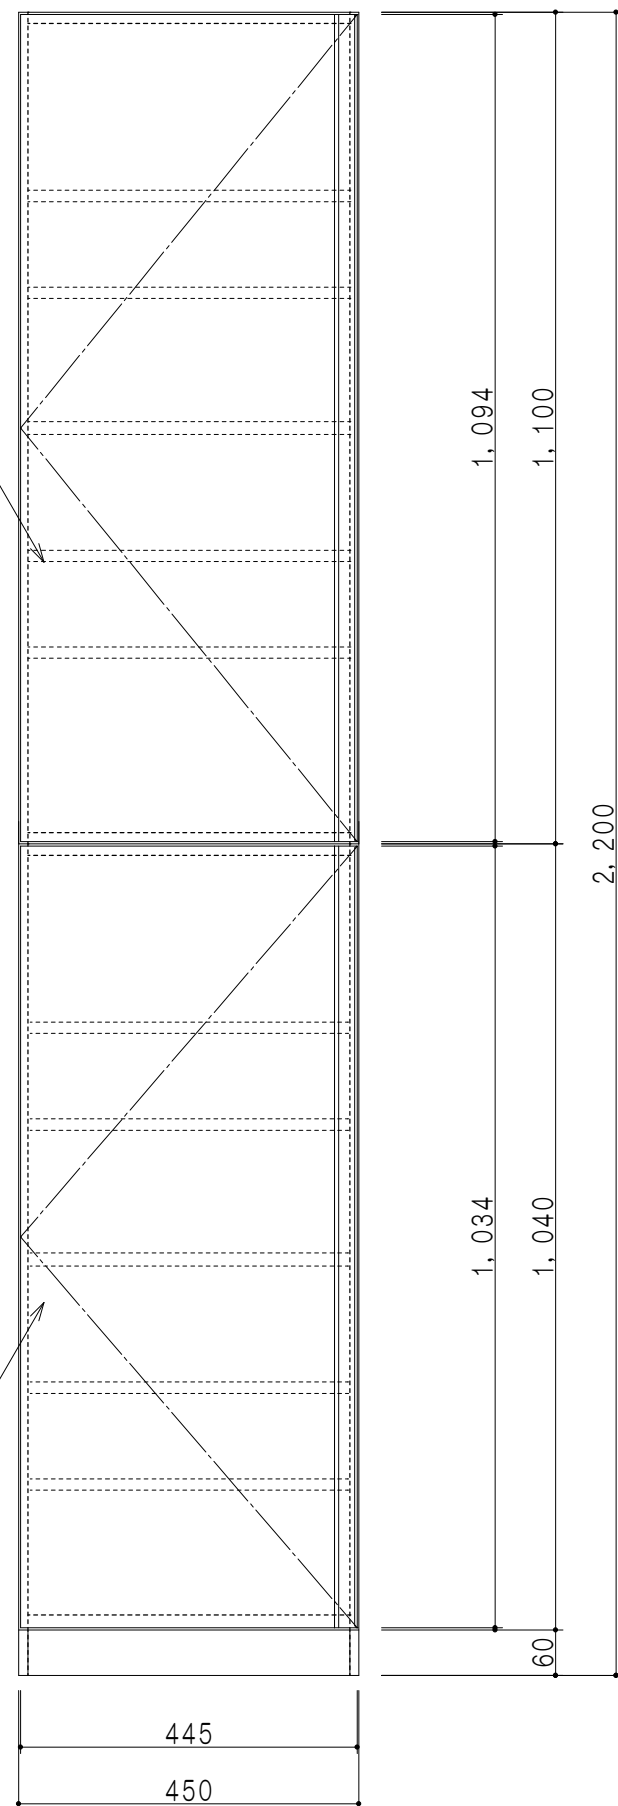

仕様

天板・地板	片面化粧パーティクルボード 15 t
扉	両面化粧パーティクルボード 12 t
側板	両面化粧パーティクルボード 12 t
台輪	メラミン化粧パーティクルボード 15 t
背板	カラーMDF・落し込み
下台 中仕切	両面フラッシュ カラーMDF 20 t
棚板	樹脂製棚板 t 15 8枚 可動式
丁番	ワンタッチスライド式丁番
把手	アルミー文字把手

SHO-45TUL
ツールユニット上台

SHO-45FTL
ツールユニット下台

名称
玄関収納 ツールユニット (下台+上台)

図面名称
SHO-45FT (左) + SHO-45TU (左)

SCALE
1/10

DATA
2023.05.01

CHECKED
DRAWING
T. K

SHEET NO.