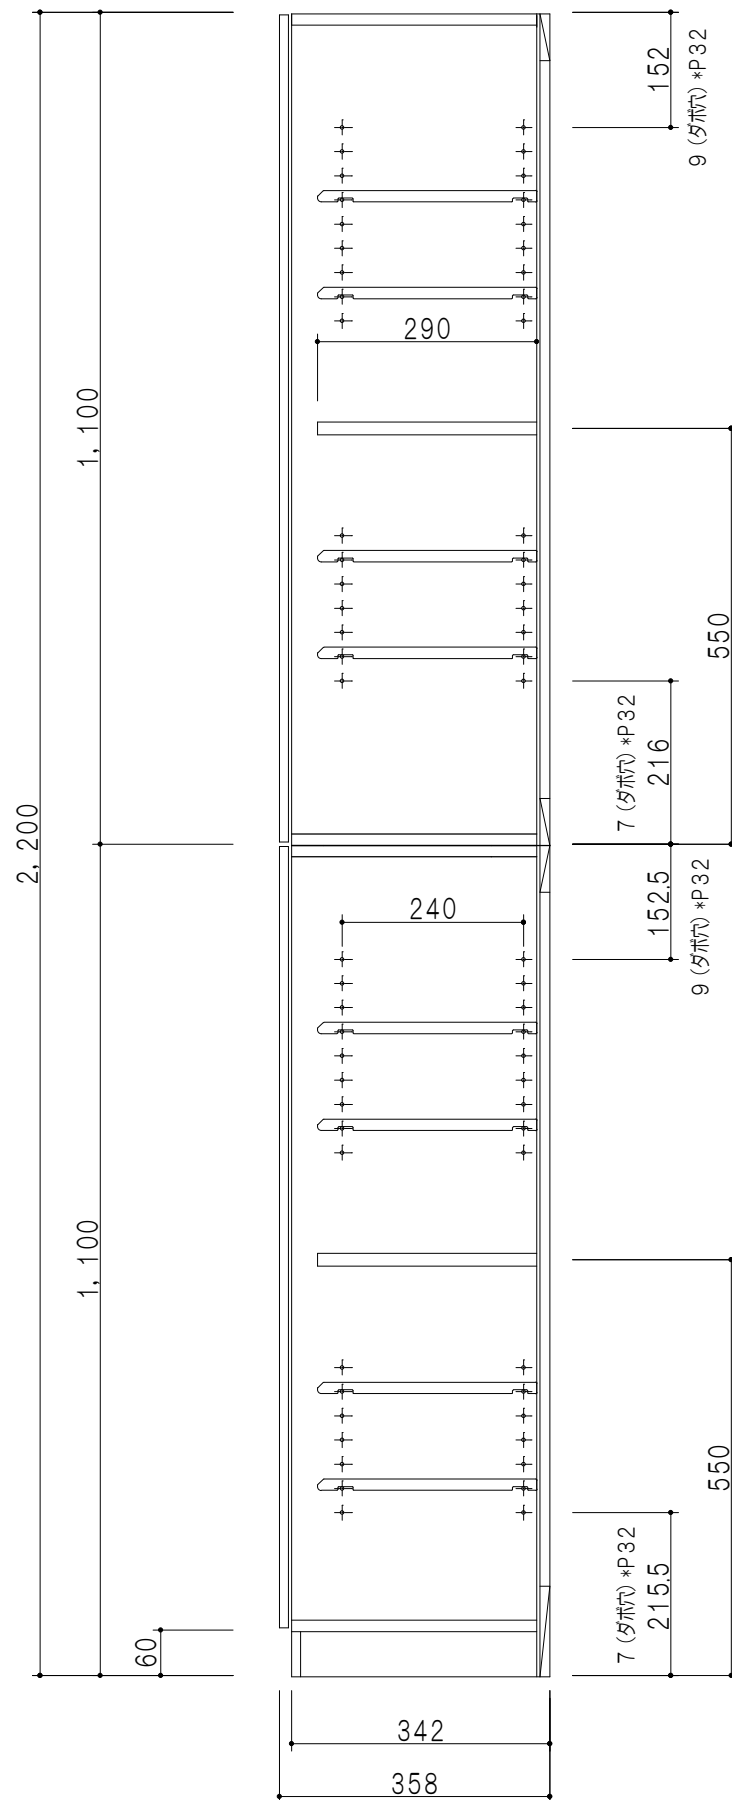

SHO-30TUL
ツールユニット上台

SHO-30FTL
ツールユニット下台

立面図

断面図

仕様

天板・地板	片面化粧パーティクルボード 15t
扉	両面化粧パーティクルボード 12t
側板	両面化粧パーティクルボード 12t
台輪	メラミン化粧パーティクルボード 15t
背板	カラーMDF・落し込み
下台 中仕切	両面フラッシュ カラーMDF 20t
棚板	樹脂製棚板 t15 8枚 可動式
丁番	ワンタッチスライド式丁番
把手	アルミー文字把手

扉色

SW	ホワイト
LG	木目
UW	ウルトラホワイト (艶有)
WN	ウイザークラッド (艶有)
BS	ブラックストーン
PM	パールグレイ
MD	ダークグレイ

名称
玄関収納 ツールユニット (下台+上台)

図面名称
SHO-30FT (左)+SHO-30TU (左)

SCALE
1/10

DATA
2023.05.01

CHECKED
DRAWING
T.K

SHEET NO.