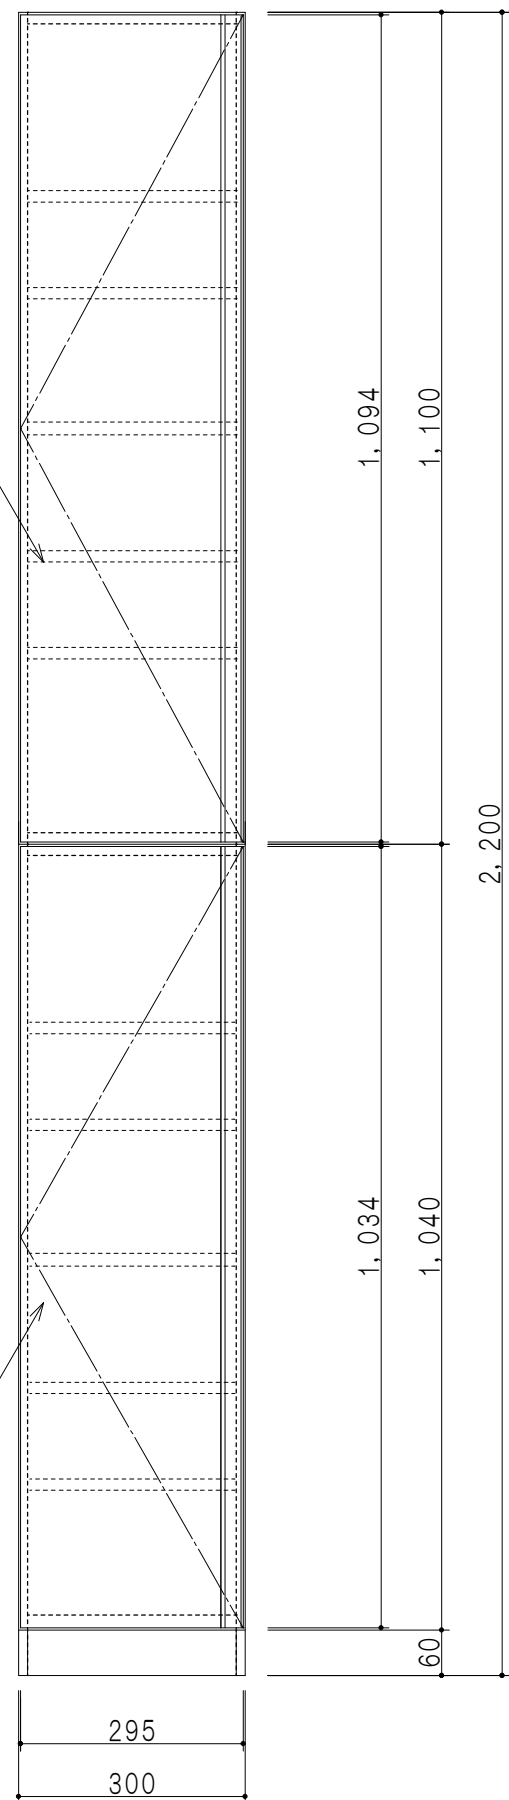

SHO-30TUL
ツールユニット上台

SHO-30FTL
ツールユニット下台

立面図

断面図

仕様

天板・地板	片面化粧パーティクルボード 15t
扉	両面化粧パーティクルボード 12t
側板	両面化粧パーティクルボード 12t
台輪	メラミン化粧パーティクルボード 15t
背板	カラーMDF・落し込み
下台 中仕切	両面フラッシュ カラーMDF 20t
棚板	樹脂製棚板 t15 8枚 可動式
丁番	ワンタッチスライド式丁番
把手	アルミー文字把手

扉色

SW	ホワイト
LG	木目
UW	ウルトラホワイト (艶有)
WN	ウイザークラッド (艶有)
BS	ブラックストーン
PM	パールグレイ
MD	ダークグレイ

名称
玄関収納 ツールユニット (下台+上台)

図面名称
SHO-30FT (左)+SHO-30TU (左)

SCALE
1/10

DATA
2023.05.01

CHECKED
DRAWING
T.K

SHEET NO.