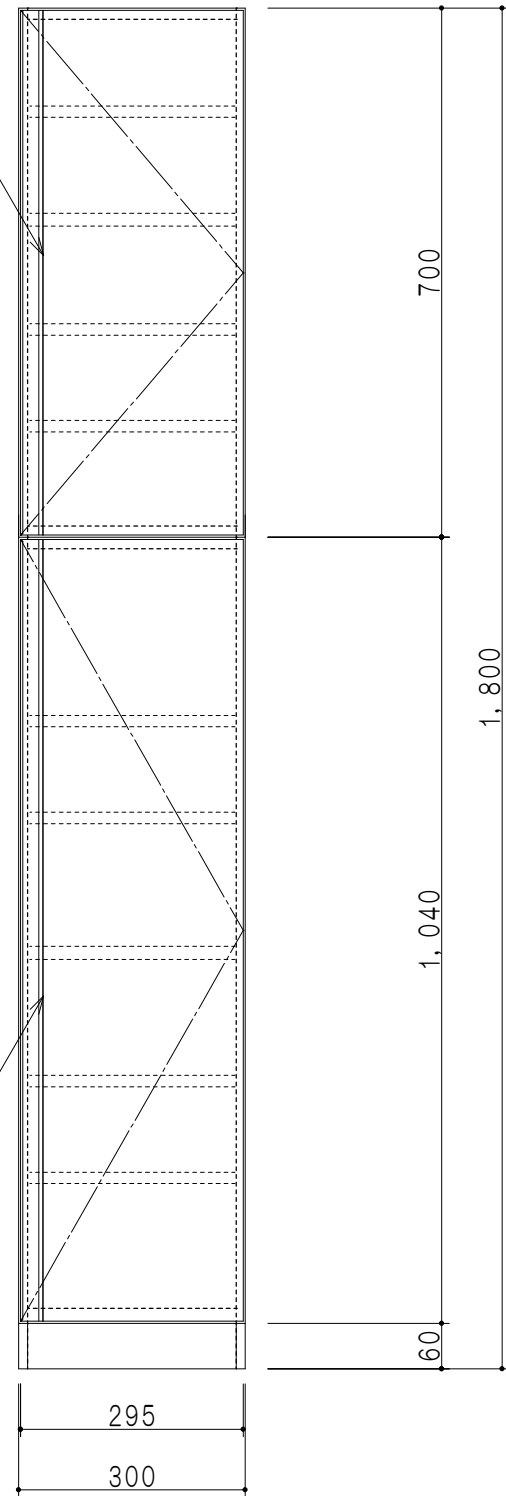

SHO-30TUSR
ツールユニット上台

SHO-30FTR
ツールユニット下台

立面図

断面図

仕様	
天板・地板	片面化粧パーティクルボード 15t
扉	両面化粧パーティクルボード 12t
側板	両面化粧パーティクルボード 12t
台輪	メラミン化粧パーティクルボード 15t
背板	カラーMDF・落し込み
下台 中仕切	両面フラッシュ カラーMDF 20t
棚板	樹脂製棚板 t15 7枚 可動式
丁番	ワンタッチスライド式丁番
把手	アルミー文字把手

扉色	
SW	ホワイト
LG	木目
UW	ウルトラホワイト (艶有)
WN	ウイザークラウド (艶有)
BS	ブラックストーン
PM	パールグレイ
MD	ダークグレイ

名称
玄関収納 ツールユニット (下台+上台)

図面名称
SHO-45FT (右)+SHO-45TUS (右)

SCALE
1/10

DATA
2023.05.01

CHECKED
DRAWING
T. K

SHEET NO.