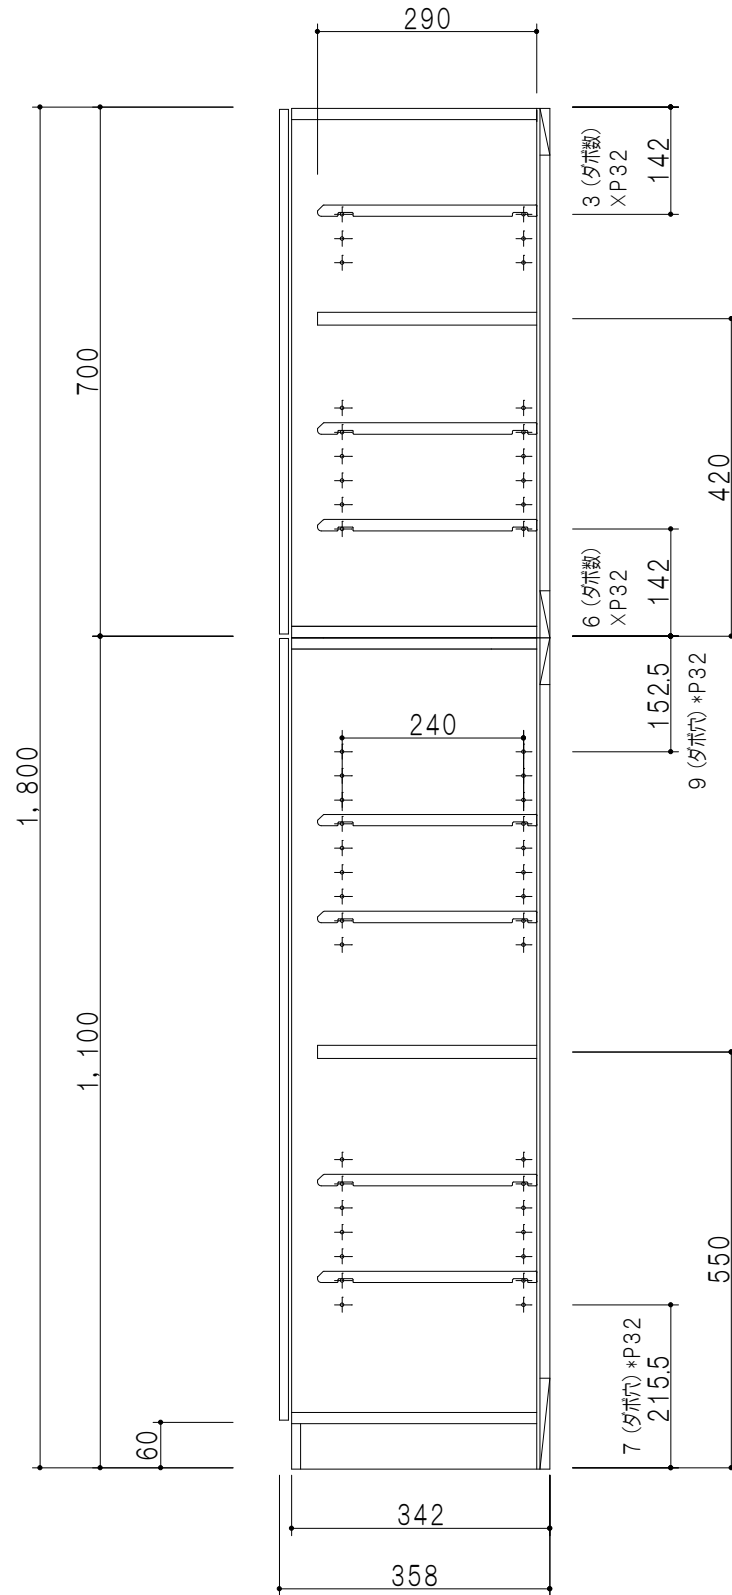

SHO-30TUSR
ツールユニット上台

SHO-30FTR
ツールユニット下台

立面図

断面図

仕様	
天板・地板	片面化粧パーティクルボード 15t
扉	両面化粧パーティクルボード 12t
側板	両面化粧パーティクルボード 12t
台輪	メラミン化粧パーティクルボード 15t
背板	カラーMDF・落し込み
下台 中仕切	両面フラッシュ カラーMDF 20t
棚板	樹脂製棚板 t15 7枚 可動式
丁番	ワンタッチスライド式丁番
把手	アルミー文字把手

扉色	
SW	ホワイト
LG	木目
UW	ウルトラホワイト (艶有)
WN	ウイザークラウド (艶有)
BS	ブラックストーン
PM	パールグレイ
MD	ダークグレイ

名称
玄関収納 ツールユニット (下台+上台)

図面名称
SHO-45FT (右)+SHO-45TUS (右)

SCALE
1/10

DATA
2023.05.01

CHECKED
DRAWING
T. K

SHEET NO.