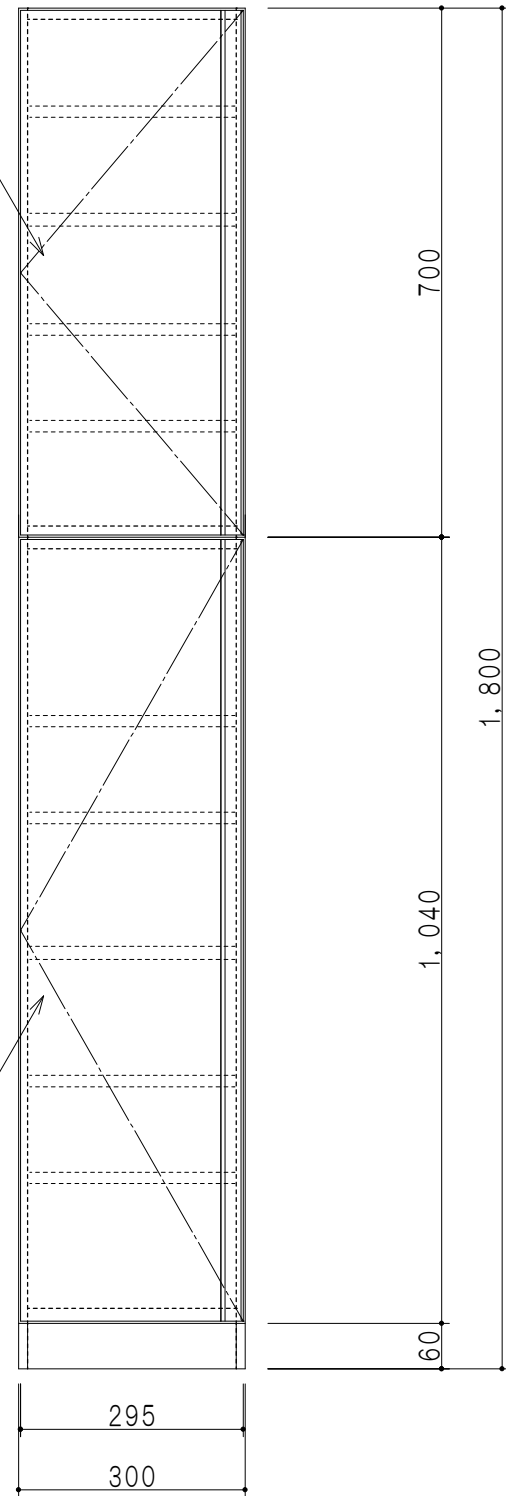

SHO-30TUSL  
 トールユニット上台

SHO-30FTL  
 トールユニット下台

立面図

断面図

仕様	
天板・地板	片面化粧パーティクルボード 15t
扉	両面化粧パーティクルボード 12t
側板	両面化粧パーティクルボード 12t
台輪	メラミン化粧パーティクルボード 15t
背板	カラーMDF・落し込み
下台 中仕切	両面フラッシュ カラーMDF 20t
棚板	樹脂製棚板 t15 7枚 可動式
丁番	ワンタッチスライド式丁番
把手	アルミー文字把手

扉色	
SW	ホワイト
LG	木目
UW	ウルトラホワイト (艶有)
WN	ウイザークラウド (艶有)
BS	ブラックストーン
PM	パールグレイ
MD	ダークグレイ

名称  
 玄関収納 トールユニット (下台+上台)

図面名称  
 SHO-30FT (左)+SHO-30TUS (左)

SCALE  
 1/10

DATA  
 2023.05.01

CHECKED  
 DRAWING  
 T. K

SHEET NO.