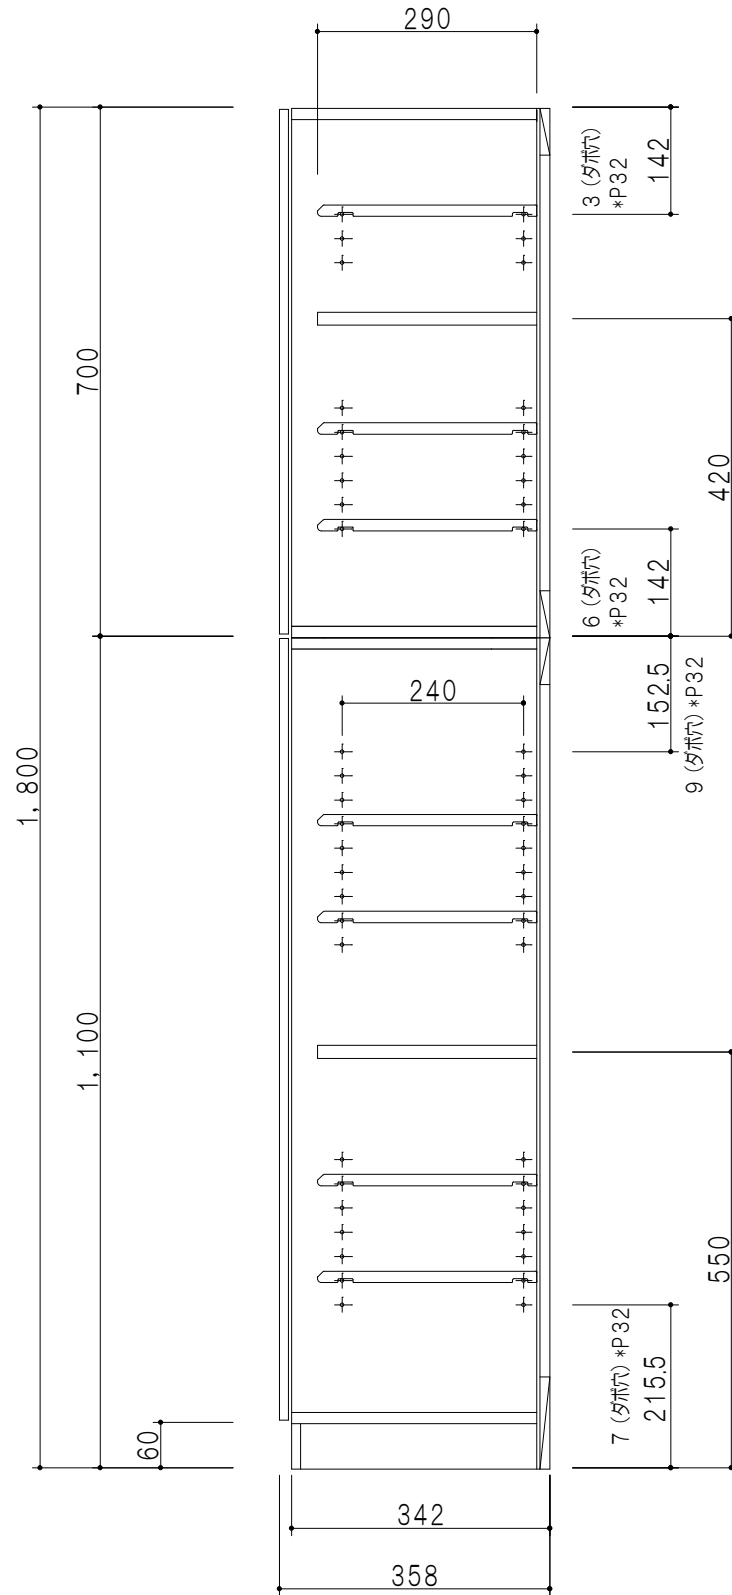

SHO-30TUSL  
 トールユニット上台

SHO-30FTL  
 トールユニット下台

立面図

断面図

仕様	
天板・地板	片面化粧パーティクルボード 15t
扉	両面化粧パーティクルボード 12t
側板	両面化粧パーティクルボード 12t
台輪	メラミン化粧パーティクルボード 15t
背板	カラーMDF・落し込み
下台 中仕切	両面フラッシュ カラーMDF 20t
棚板	樹脂製棚板 t15 7枚 可動式
丁番	ワンタッチスライド式丁番
把手	アルミー文字把手

扉色	
SW	ホワイト
LG	木目
UW	ウルトラホワイト (艶有)
WN	ウイザークラウド (艶有)
BS	ブラックストーン
PM	パールグレイ
MD	ダークグレイ

名称  
 玄関収納 トールユニット (下台+上台)

図面名称  
 SHO-30FT (左)+SHO-30TUS (左)

SCALE  
 1/10

DATA  
 2023.05.01

CHECKED  
 DRAWING  
 T. K

SHEET NO.